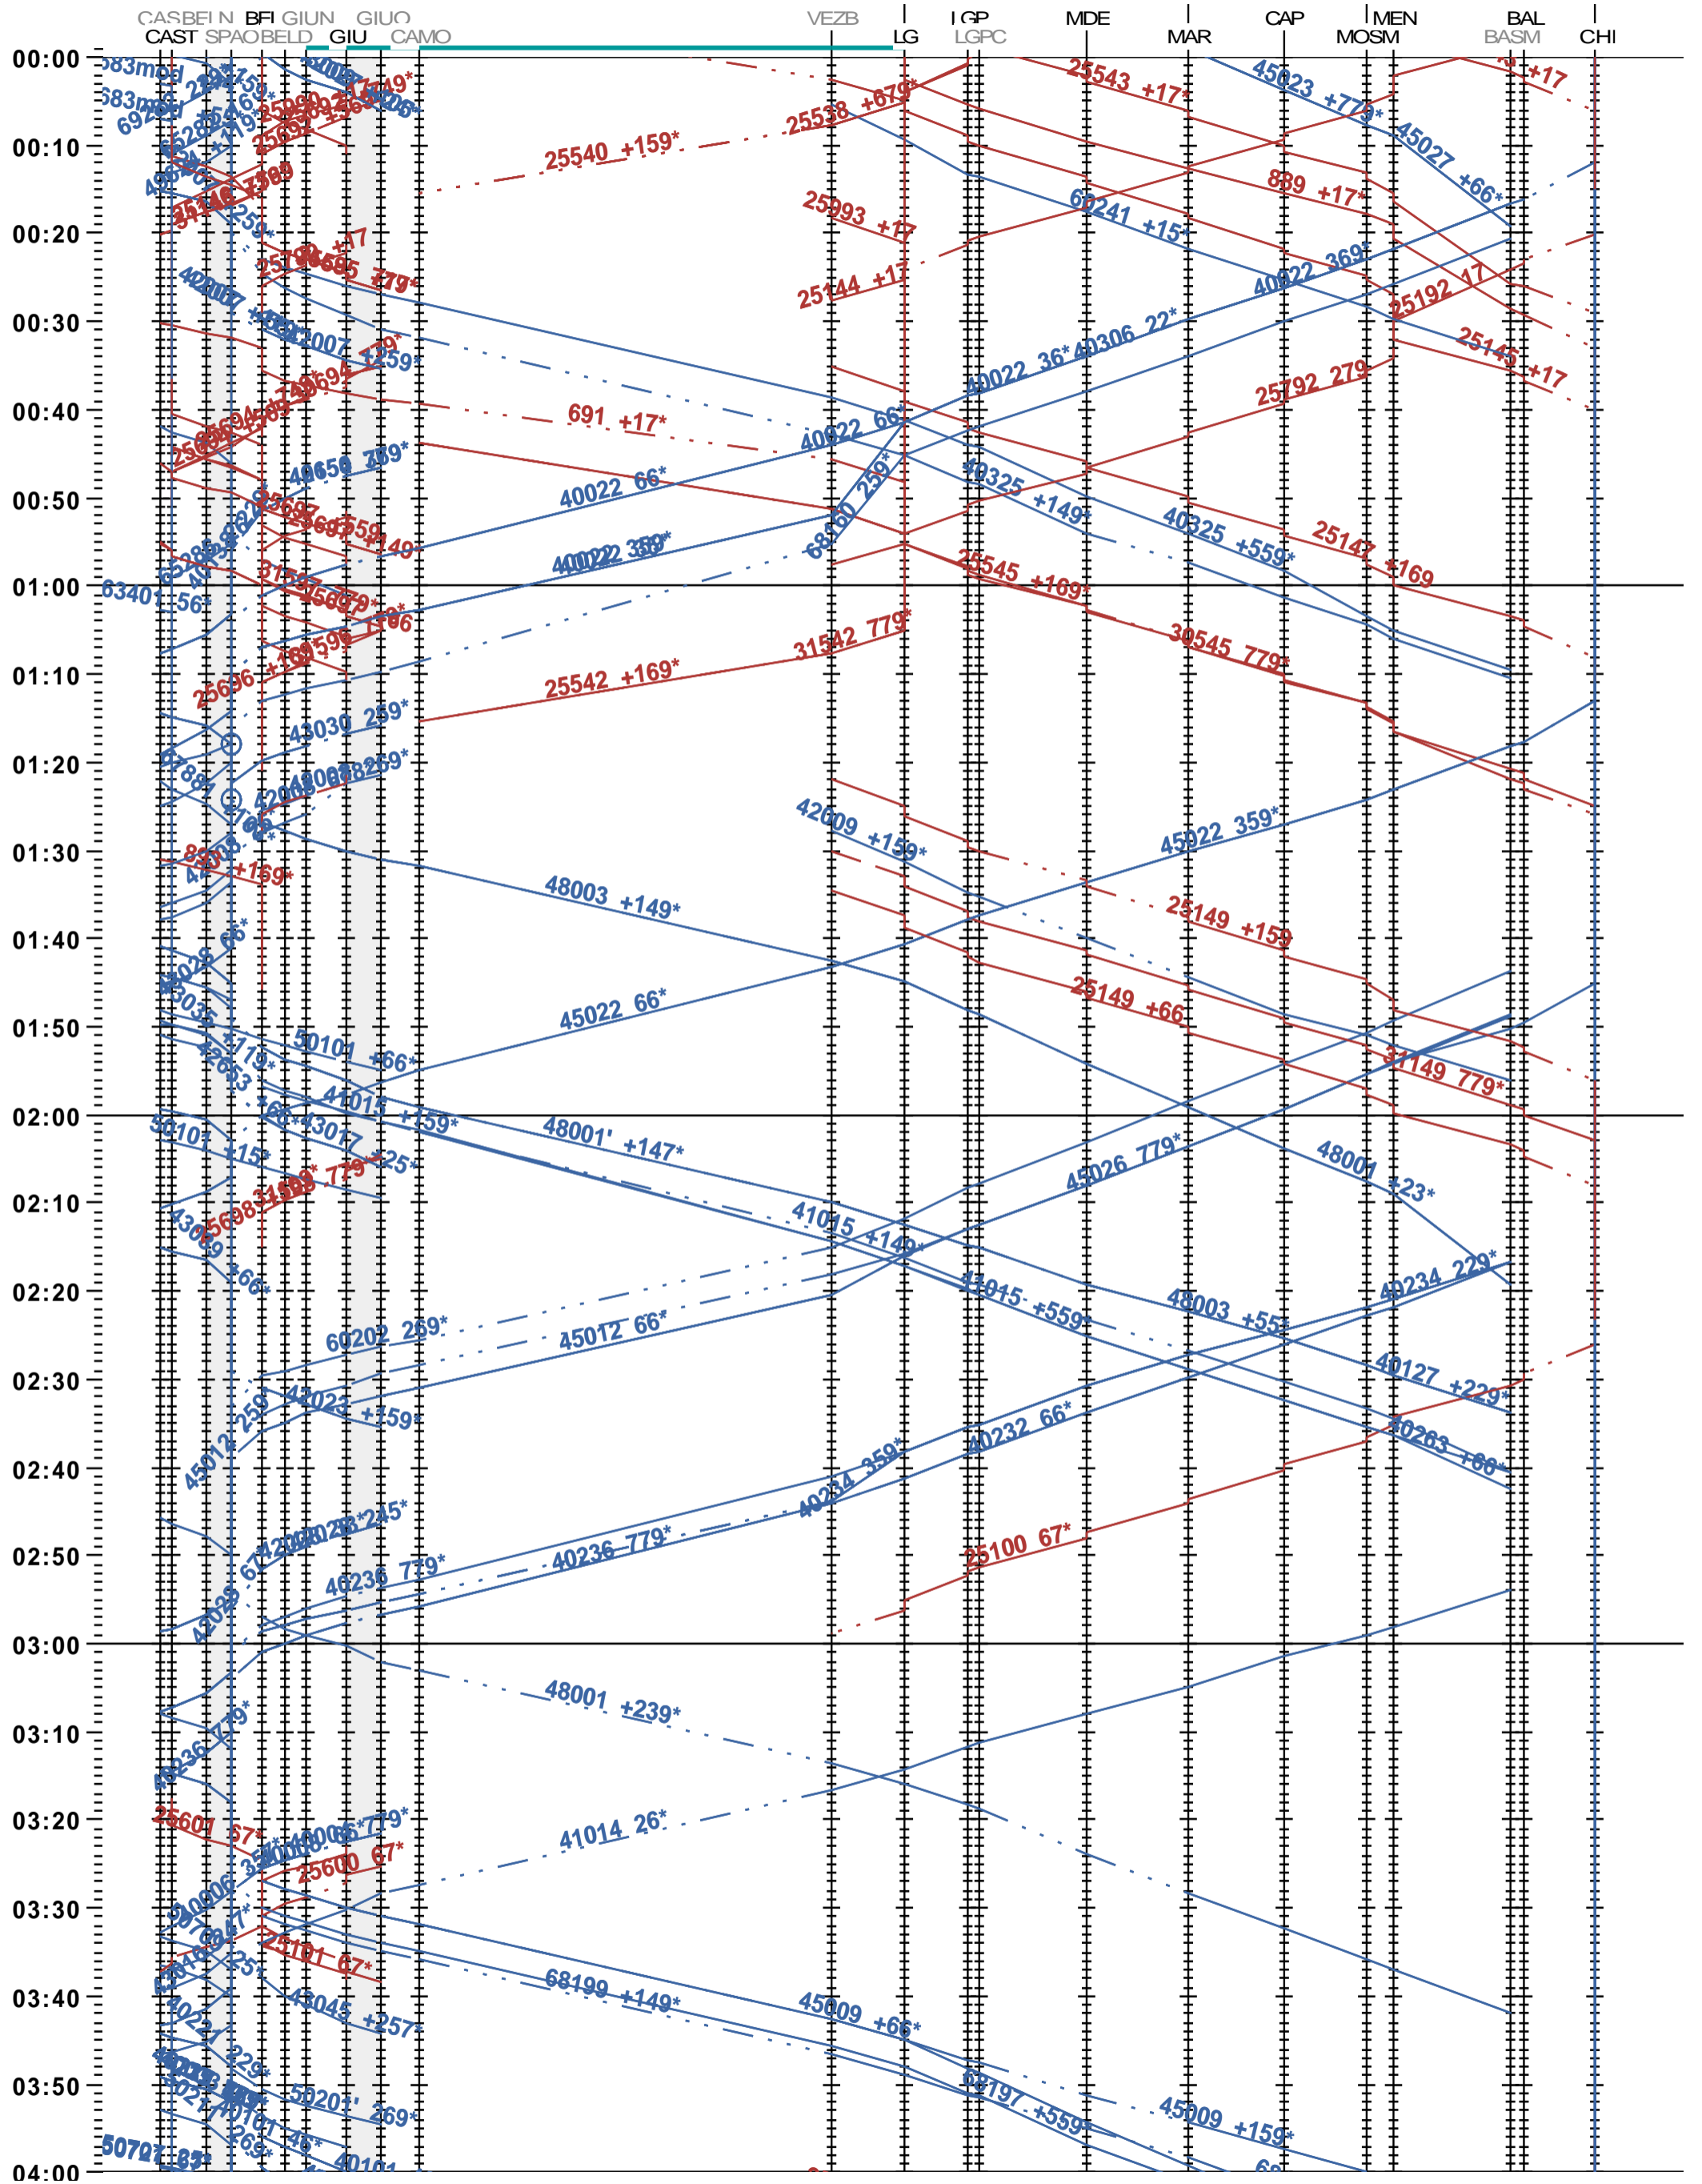

542 - Castione-A. - Bellinzona - Lugano - Chiasso

Fahrplanperiode 2024 (10.12.2023 – 14.12.2024)

Update

Gültig ab 10.12.2023

542 - Castione-A. - Bellinzona - Lugano - Chiasso

Fahrplanperiode 2024 (10.12.2023 – 14.12.2024)

Update

Gültig ab 10.12.2023

542 - Castione-A. - Bellinzona - Lugano - Chiasso

Fahrplanperiode 2024 (10.12.2023 – 14.12.2024)

Update

Gültig ab 10.12.2023

542 - Castione-A. - Bellinzona - Lugano - Chiasso

Fahrplanperiode 2024 (10.12.2023 – 14.12.2024)

Update

Gültig ab 10.12.2023

542 - Castione-A. - Bellinzona - Lugano - Chiasso

Fahrplanperiode 2024 (10.12.2023 – 14.12.2024)

Update

Gültig ab 10.12.2023

542 - Castione-A. - Bellinzona - Lugano - Chiasso

Fahrplanperiode 2024 (10.12.2023 - 14.12.2024)