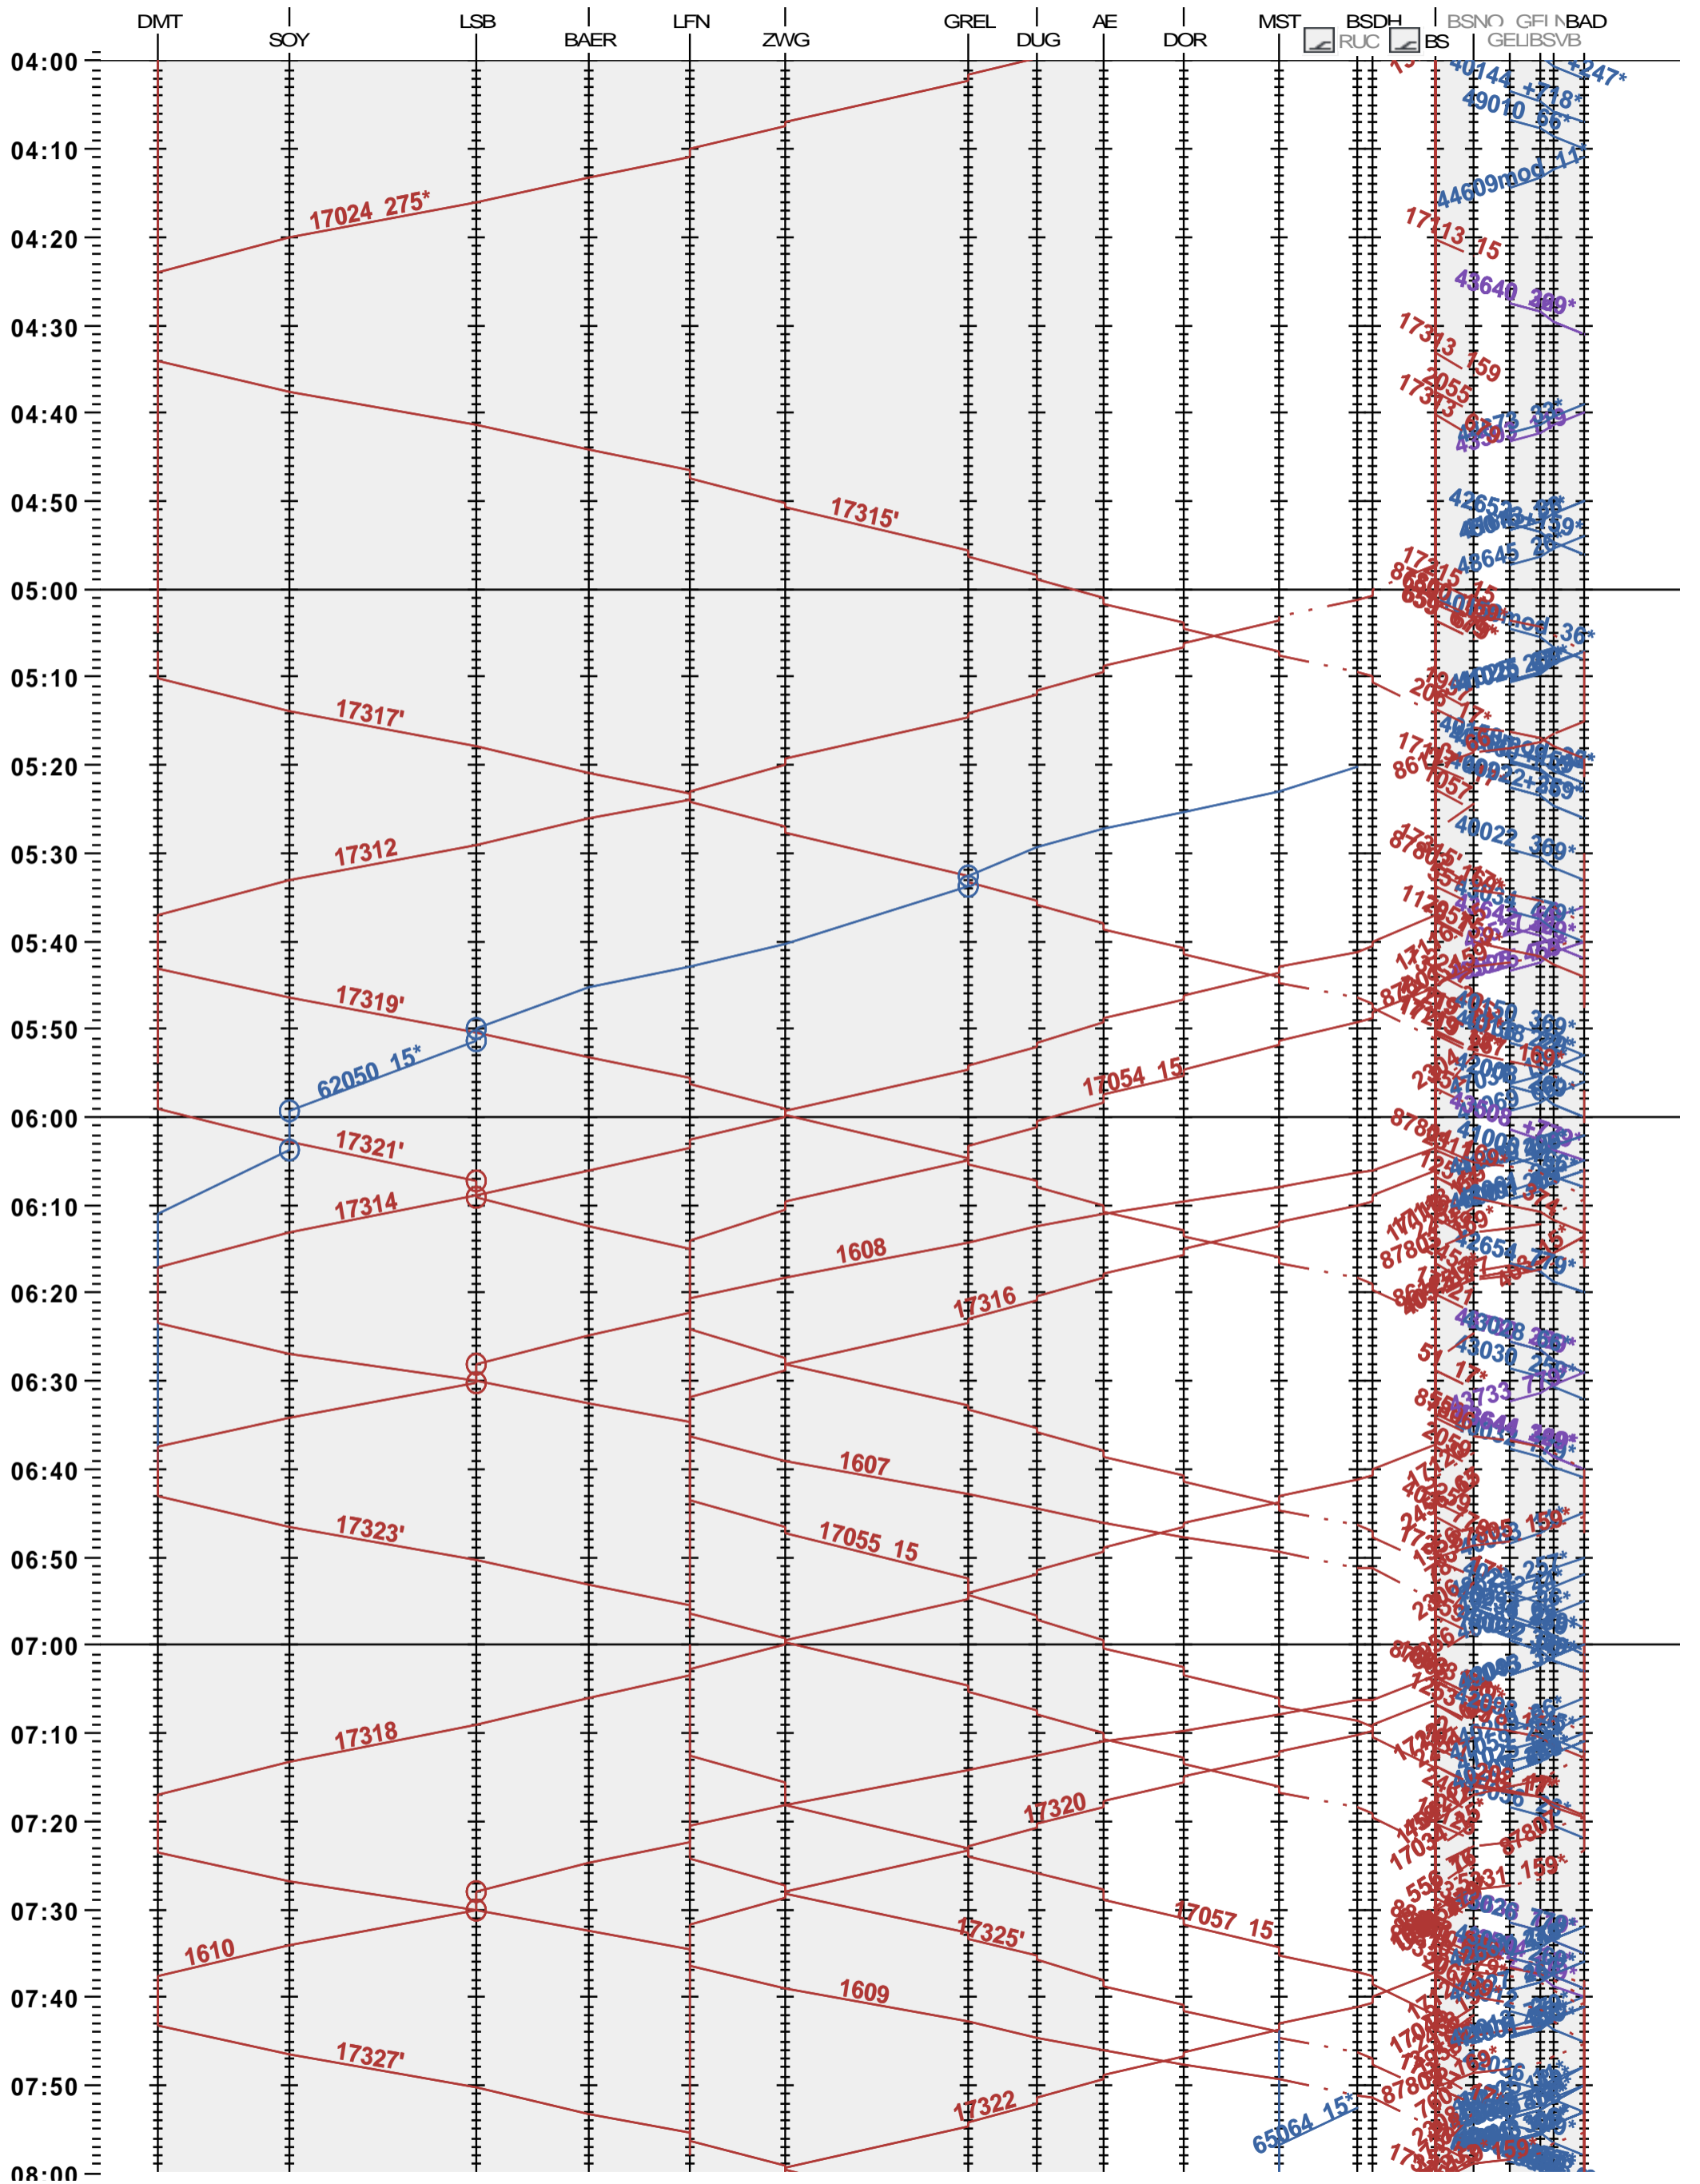

341 - Delémont - Basel SBB - Basel Bad Bf

Fahrplanperiode 2024 (10.12.2023 – 14.12.2024)

Update

Gültig ab 10.12.2023

341 - Delémont - Basel SBB - Basel Bad Bf

Fahrplanperiode 2024 (10.12.2023 - 14.12.2024)

Update

Gültig ab 10.12.2023

341 - Delémont - Basel SBB - Basel Bad Bf

Fahrplanperiode 2024 (10.12.2023 – 14.12.2024)

Update

Gültig ab 10.12.2023

341 - Delémont - Basel SBB - Basel Bad Bf

Fahrplanperiode 2024 (10.12.2023 - 14.12.2024)

Update

Gültig ab 10.12.2023

341 - Delémont - Basel SBB - Basel Bad Bf

Fahrplanperiode 2024 (10.12.2023 - 14.12.2024)

Update

Gültig ab 10.12.2023

341 - Delémont - Basel SBB - Basel Bad Bf

Fahrplanperiode 2024 (10.12.2023 – 14.12.2024)