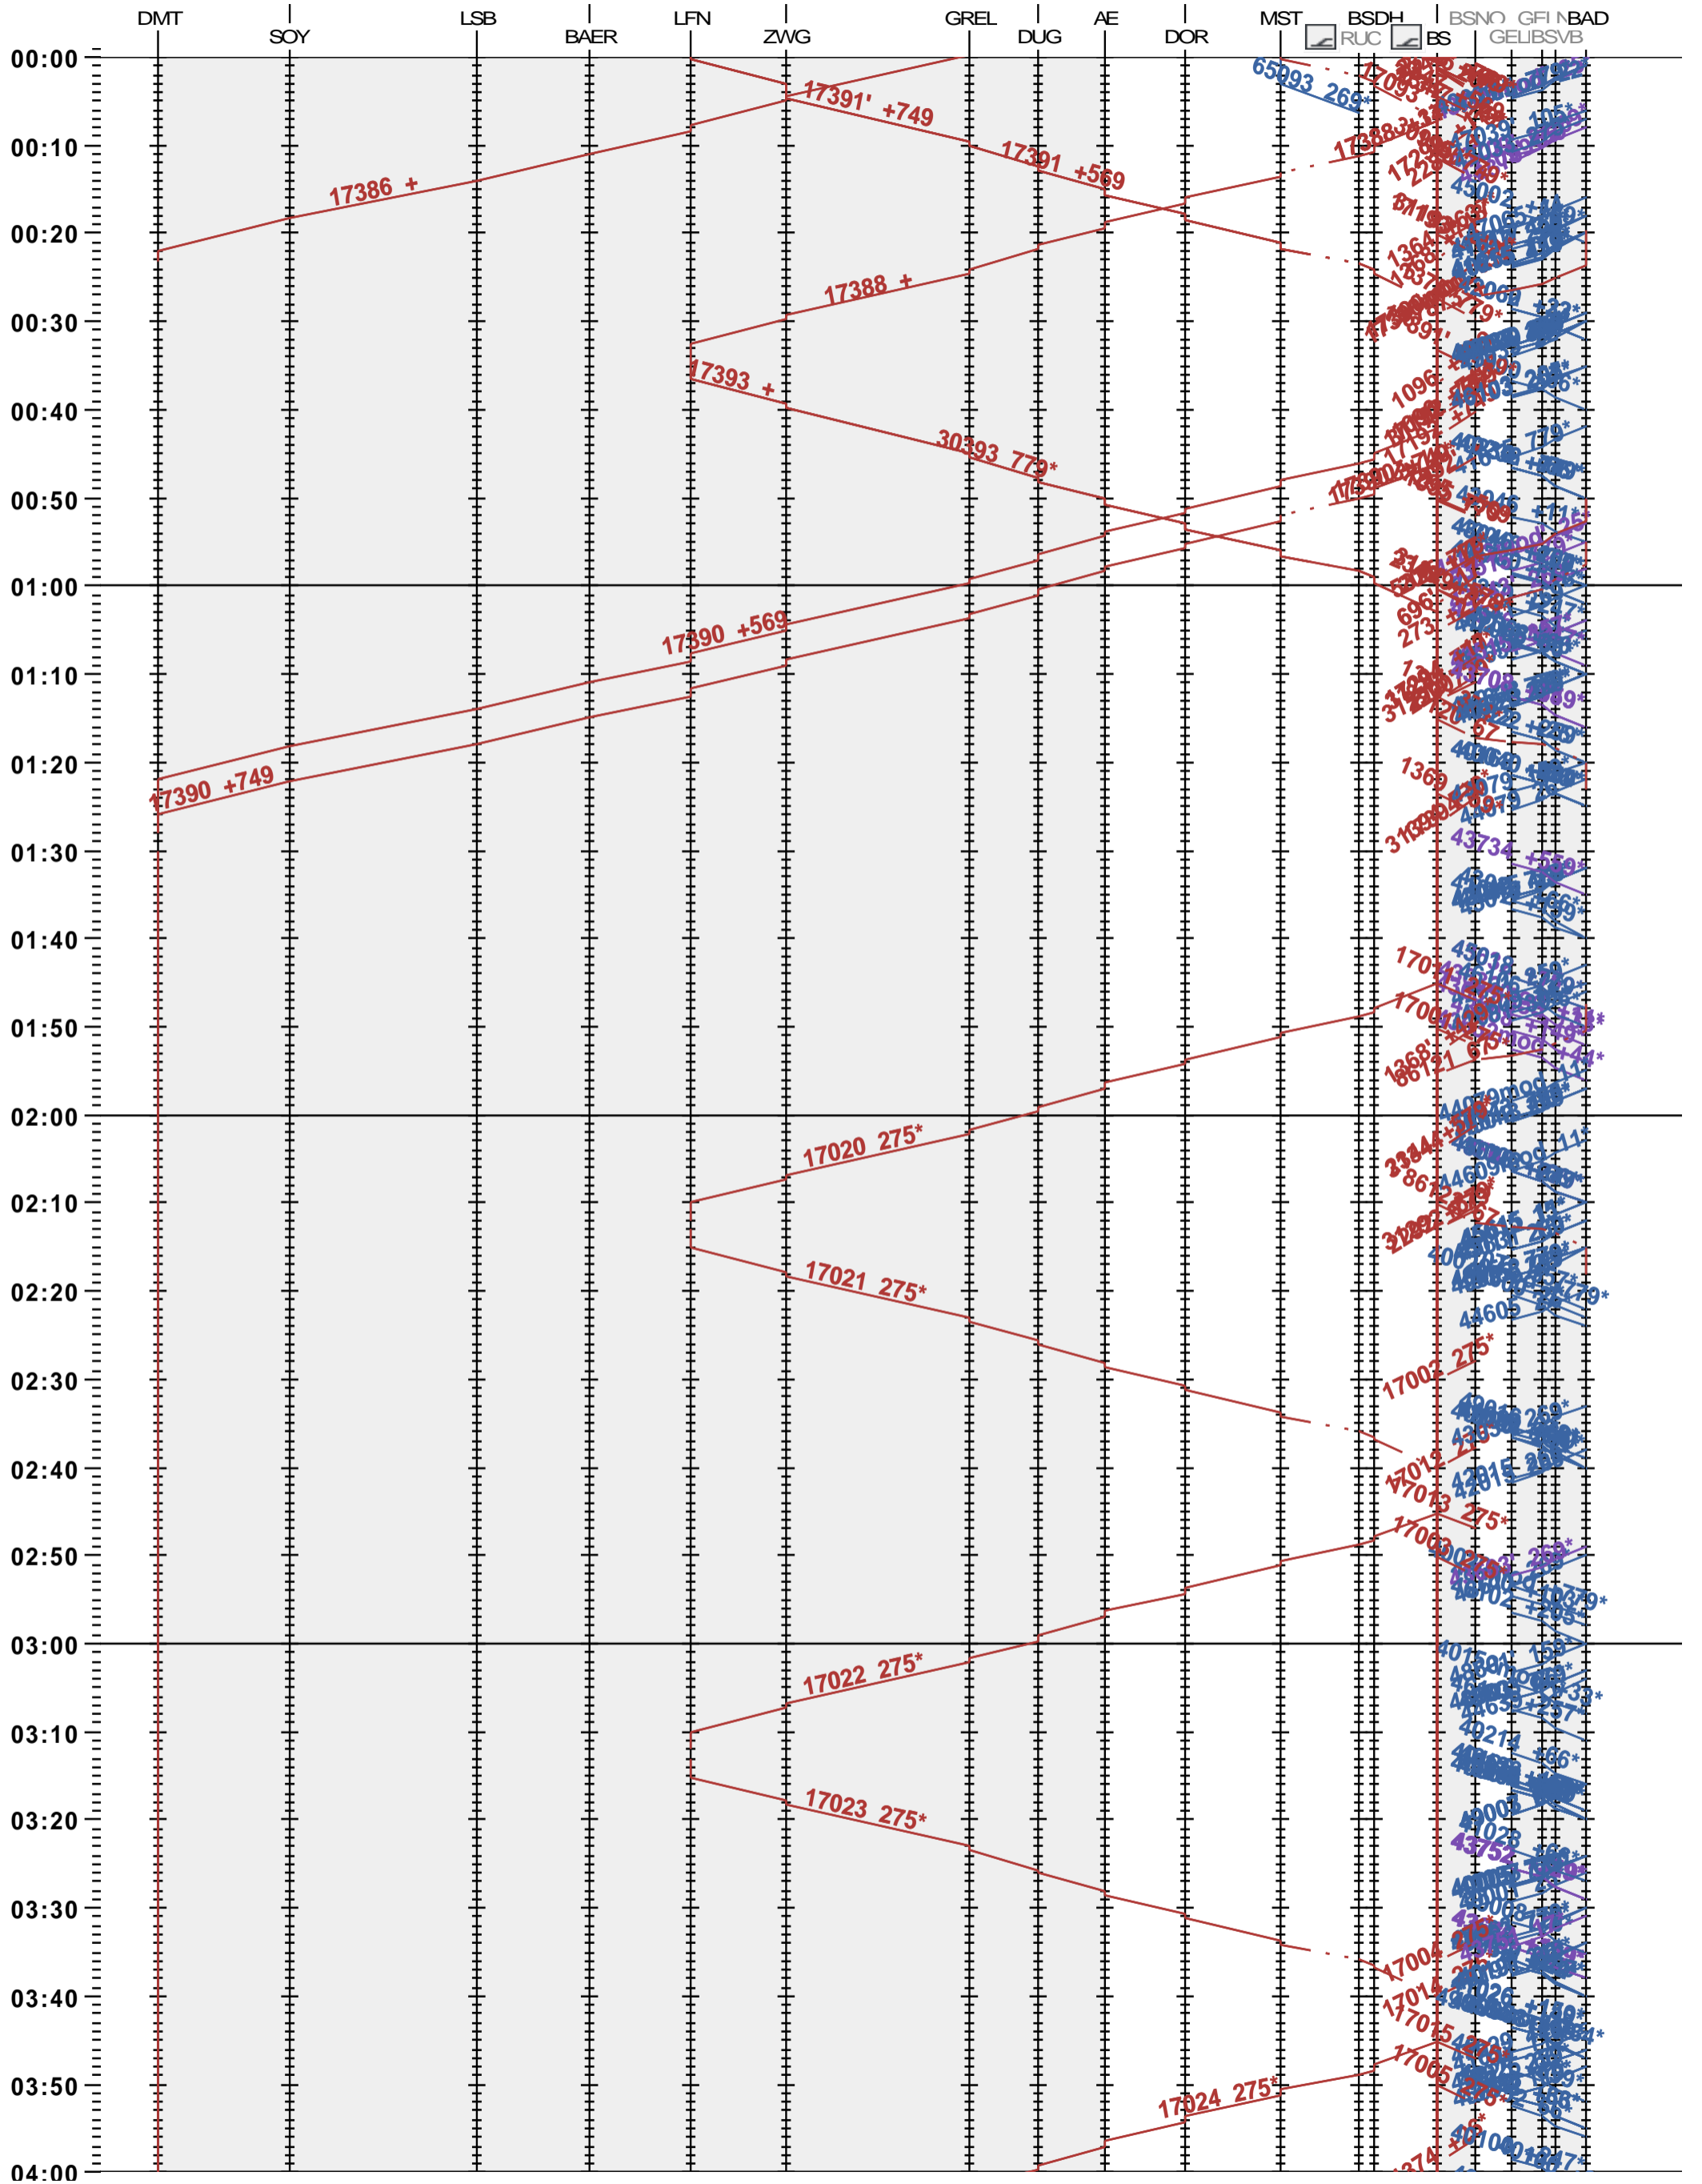

341 - Delémont - Basel SBB - Basel Bad Bf

Fahrplanperiode 2024 (10.12.2023 – 14.12.2024)

Update

Gültig ab 10.12.2023

341 - Delémont - Basel SBB - Basel Bad Bf

Fahrplanperiode 2024 (10.12.2023 - 14.12.2024)

Update

Gültig ab 10.12.2023

341 - Delémont - Basel SBB - Basel Bad Bf

Fahrplanperiode 2024 (10.12.2023 – 14.12.2024)

Update

Gültig ab 10.12.2023

341 - Delémont - Basel SBB - Basel Bad Bf

Fahrplanperiode 2024 (10.12.2023 - 14.12.2024)

Update

Gültig ab 10.12.2023

341 - Delémont - Basel SBB - Basel Bad Bf

Fahrplanperiode 2024 (10.12.2023 - 14.12.2024)

Update

Gültig ab 10.12.2023

341 - Delémont - Basel SBB - Basel Bad Bf

Fahrplanperiode 2024 (10.12.2023 – 14.12.2024)