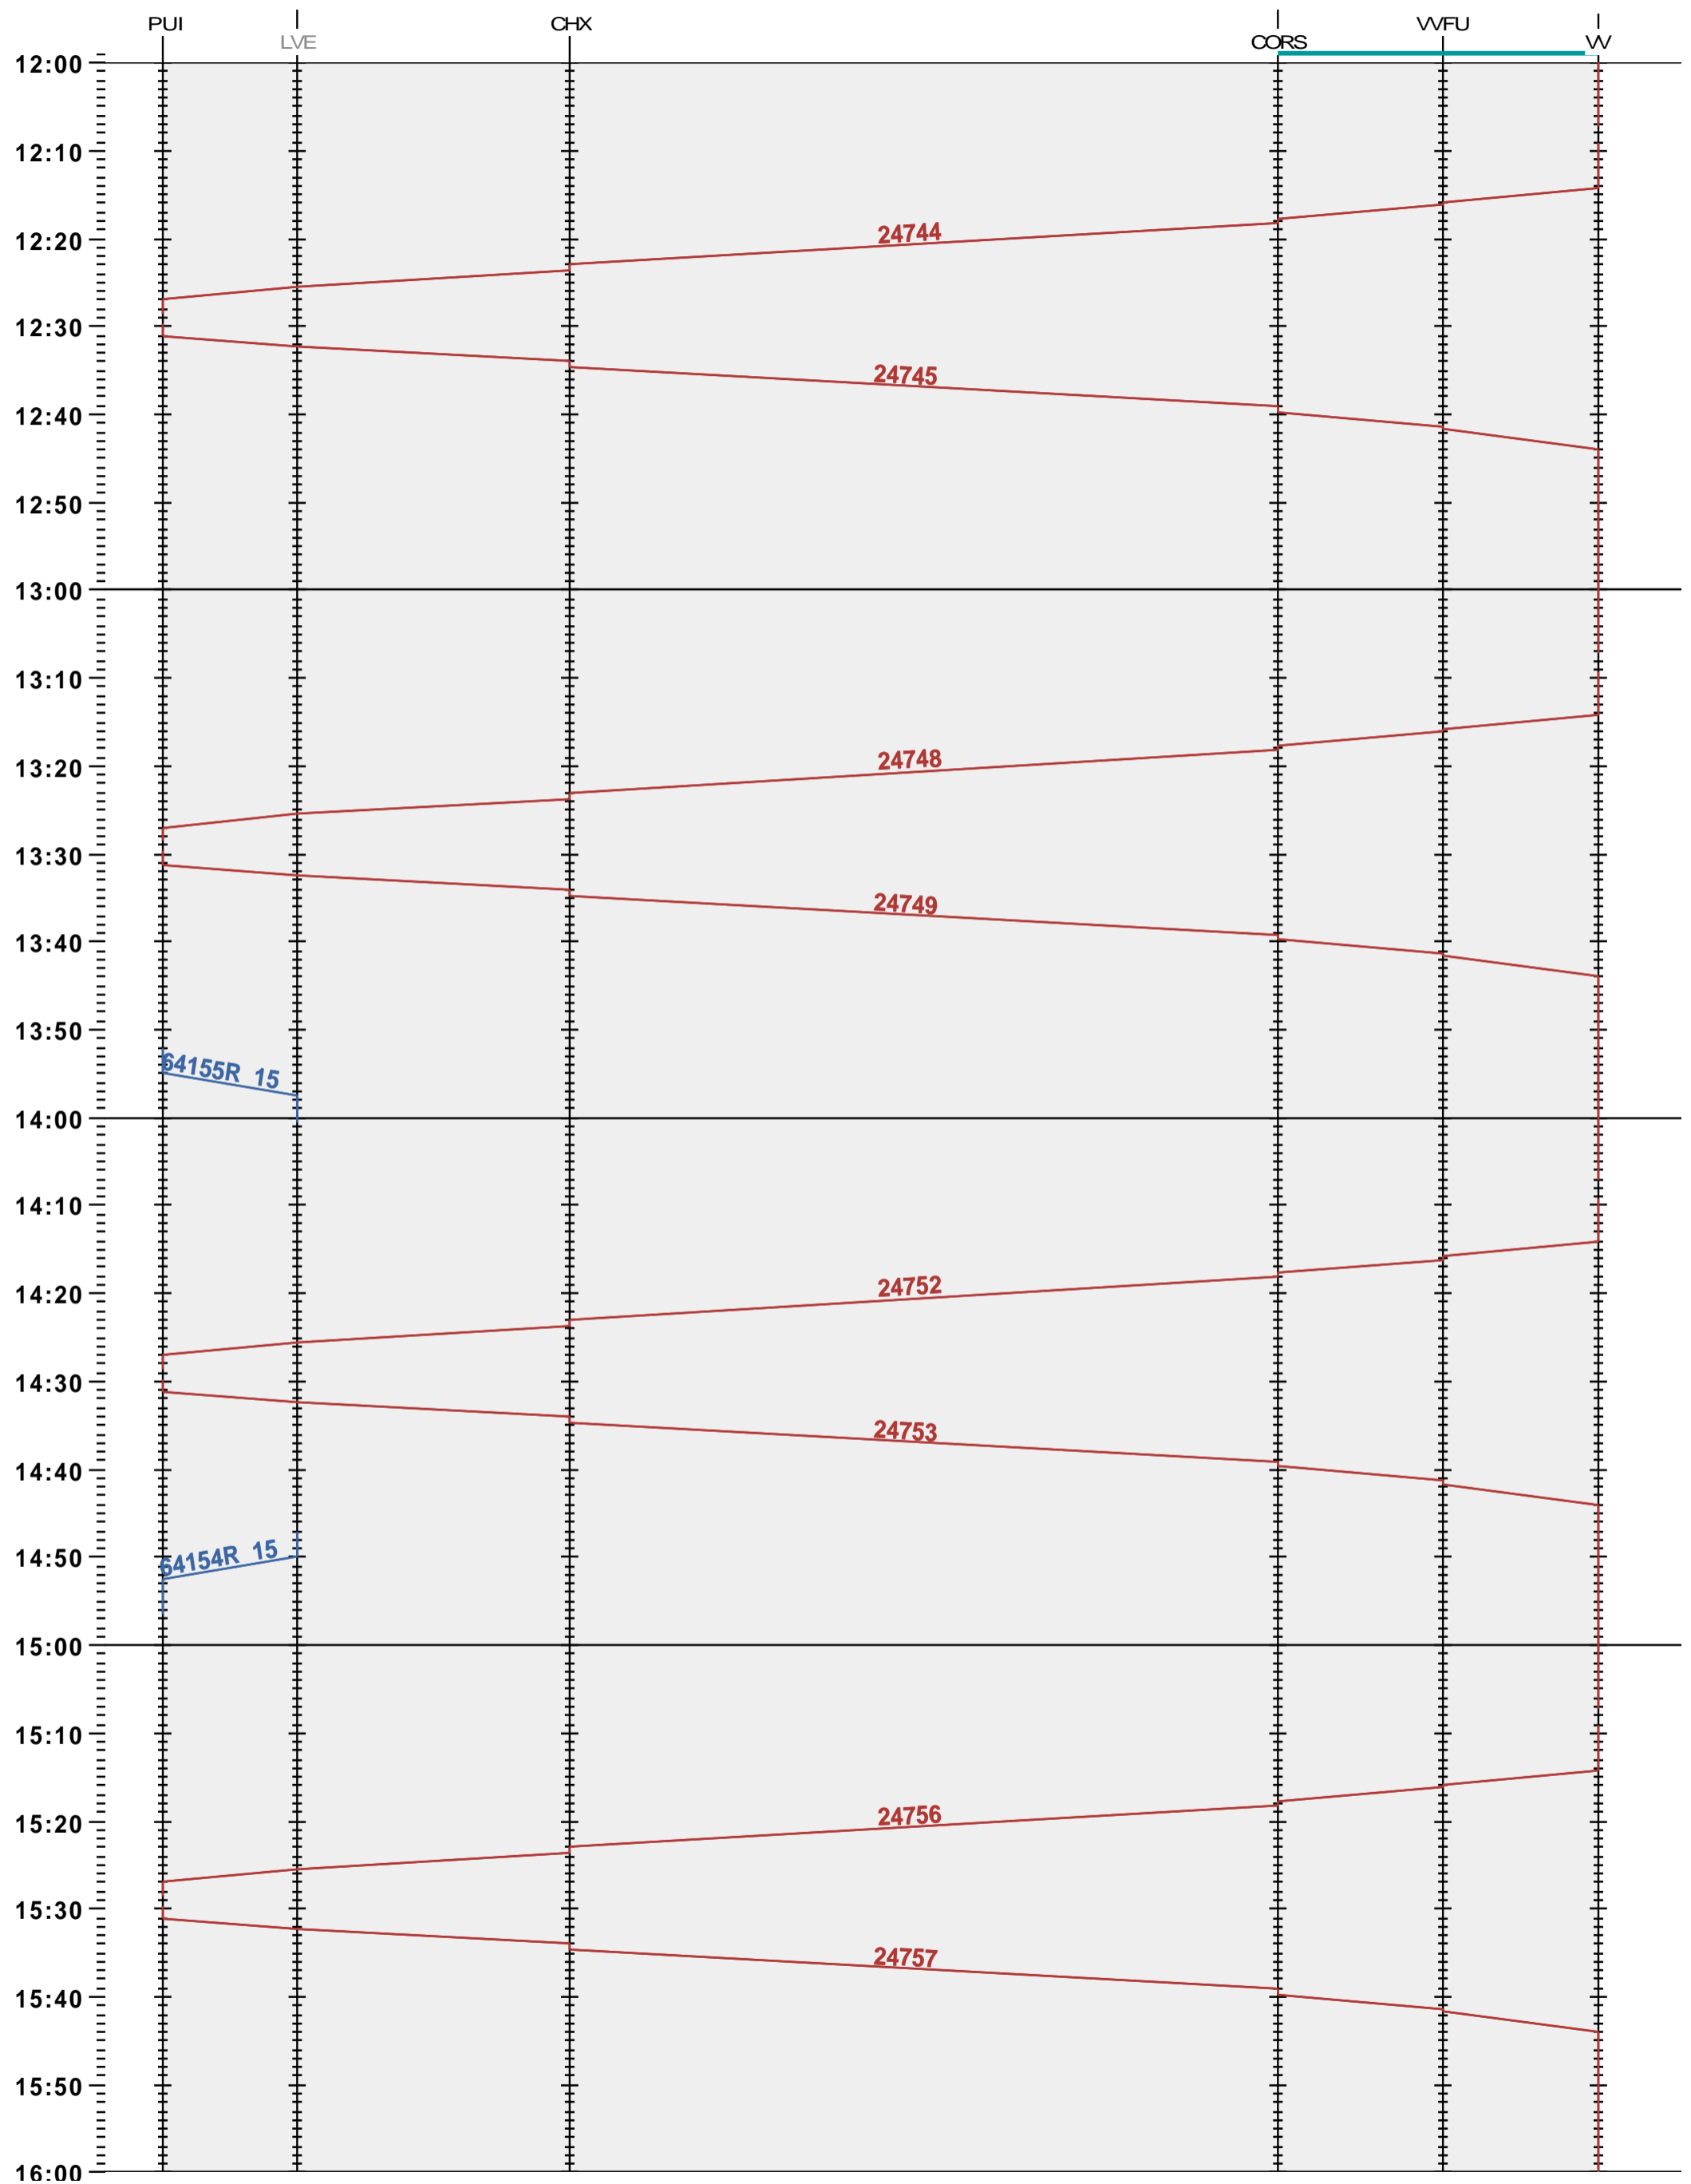

231 - Puidoux-Chexbres - Vevey

Fahrplanperiode 2024 (10.12.2023 – 14.12.2024)

Update

Gültig ab 10.12.2023

231 - Puidoux-Chexbres - Vevey

Fahrplanperiode 2024 (10.12.2023 – 14.12.2024)

Update

Gültig ab 10.12.2023