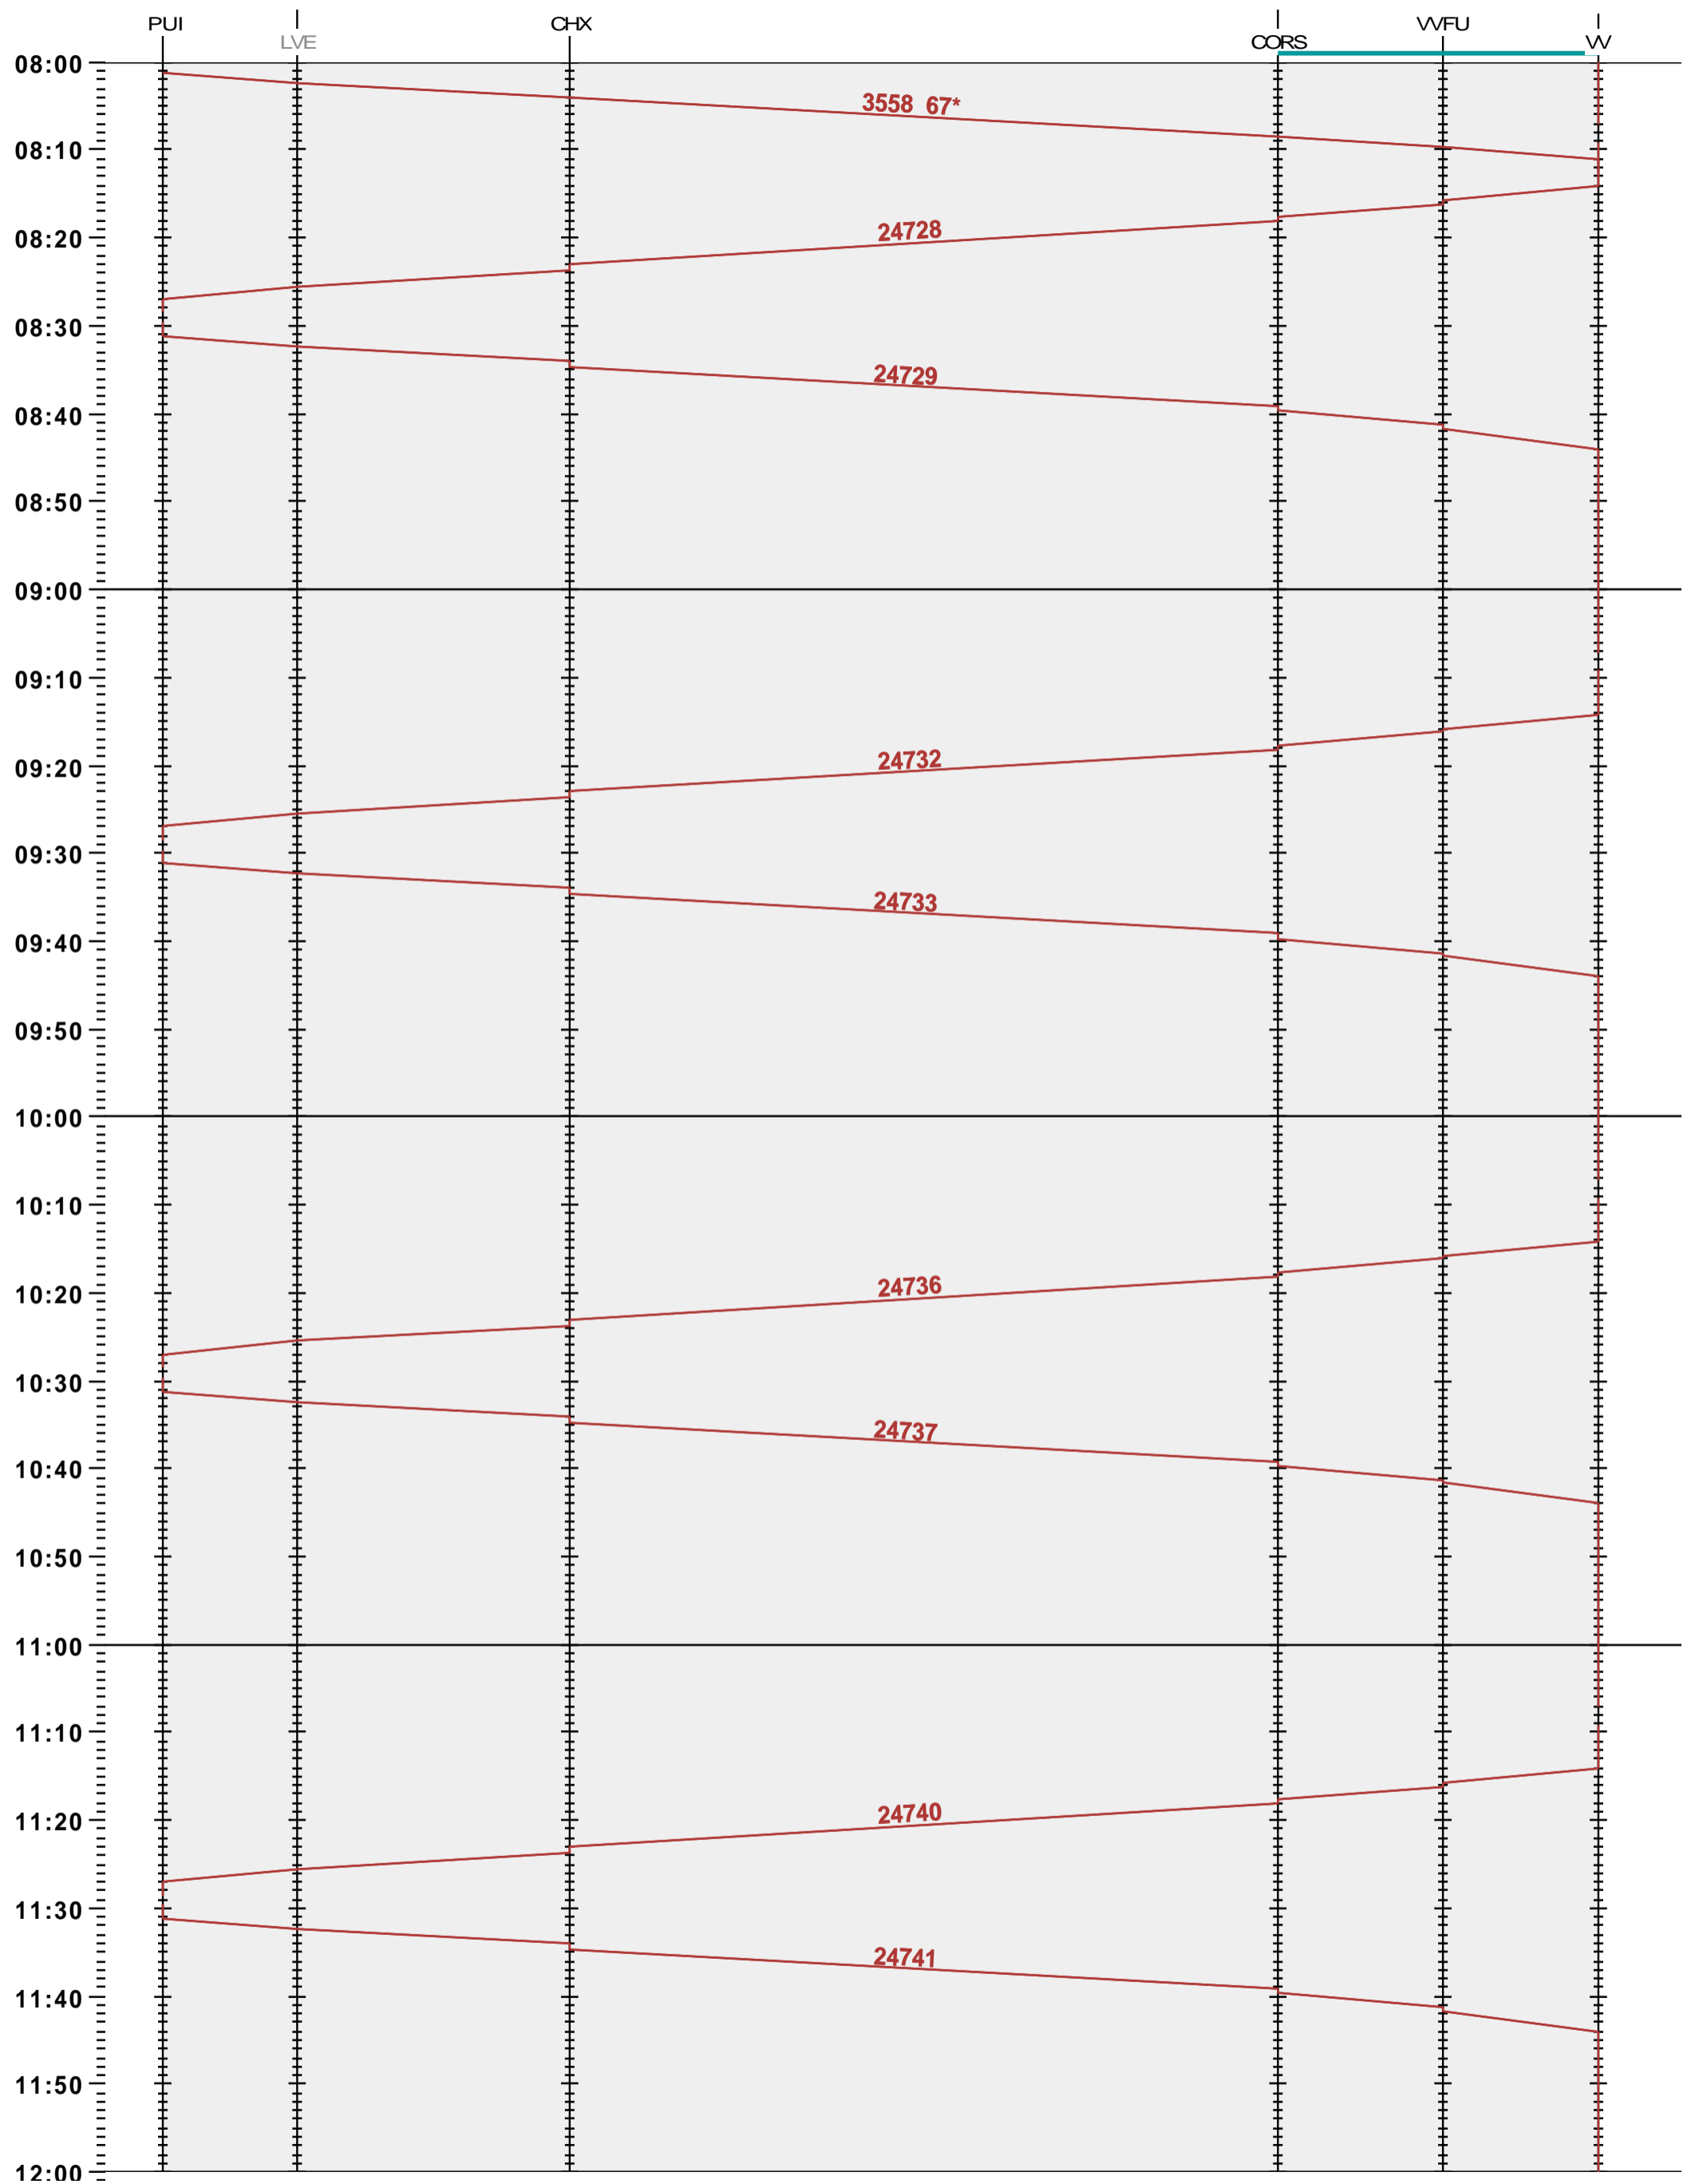

231 - Puidoux-Chexbres - Vevey

Fahrplanperiode 2024 (10.12.2023 – 14.12.2024)

Update

Gültig ab 10.12.2023

231 - Puidoux-Chexbres - Vevey

Fahrplanperiode 2024 (10.12.2023 – 14.12.2024)

Update

Gültig ab 10.12.2023