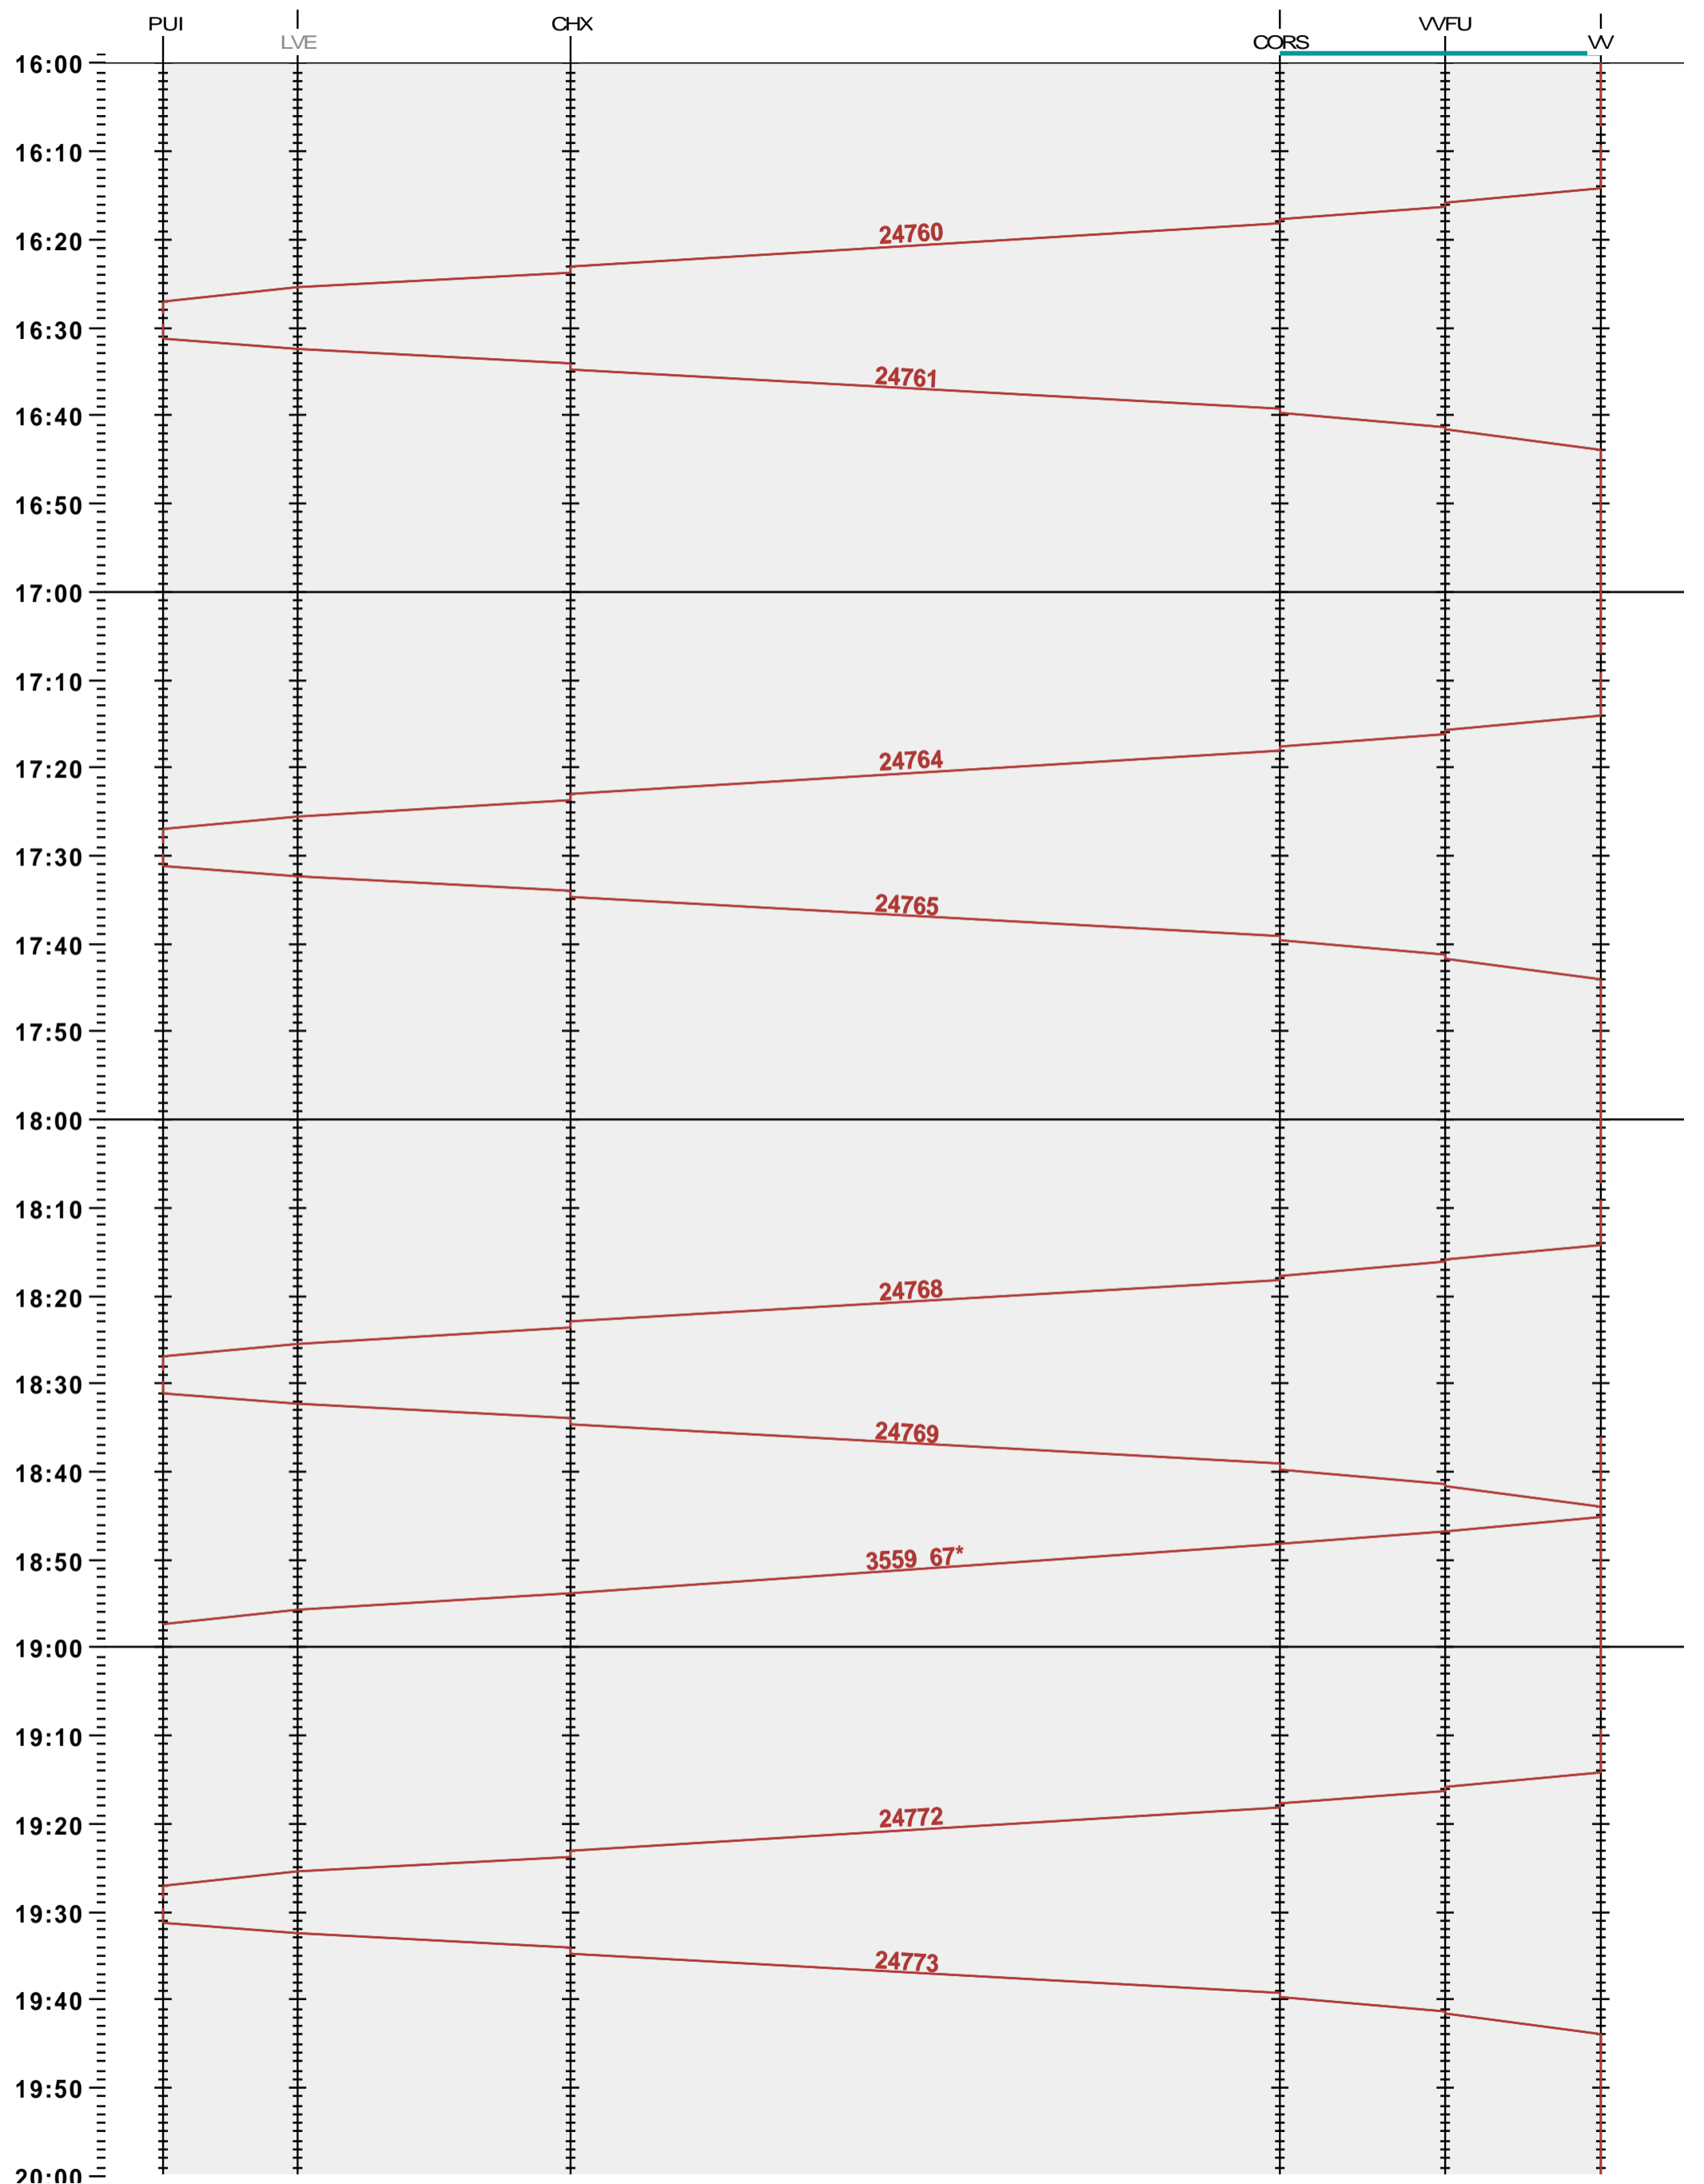

231 - Puidoux-Chexbres - Vevey

Fahrplanperiode 2024 (10.12.2023 – 14.12.2024)

Update

Gültig ab 10.12.2023

231 - Puidoux-Chexbres - Vevey

Fahrplanperiode 2024 (10.12.2023 – 14.12.2024)

Update

Gültig ab 10.12.2023