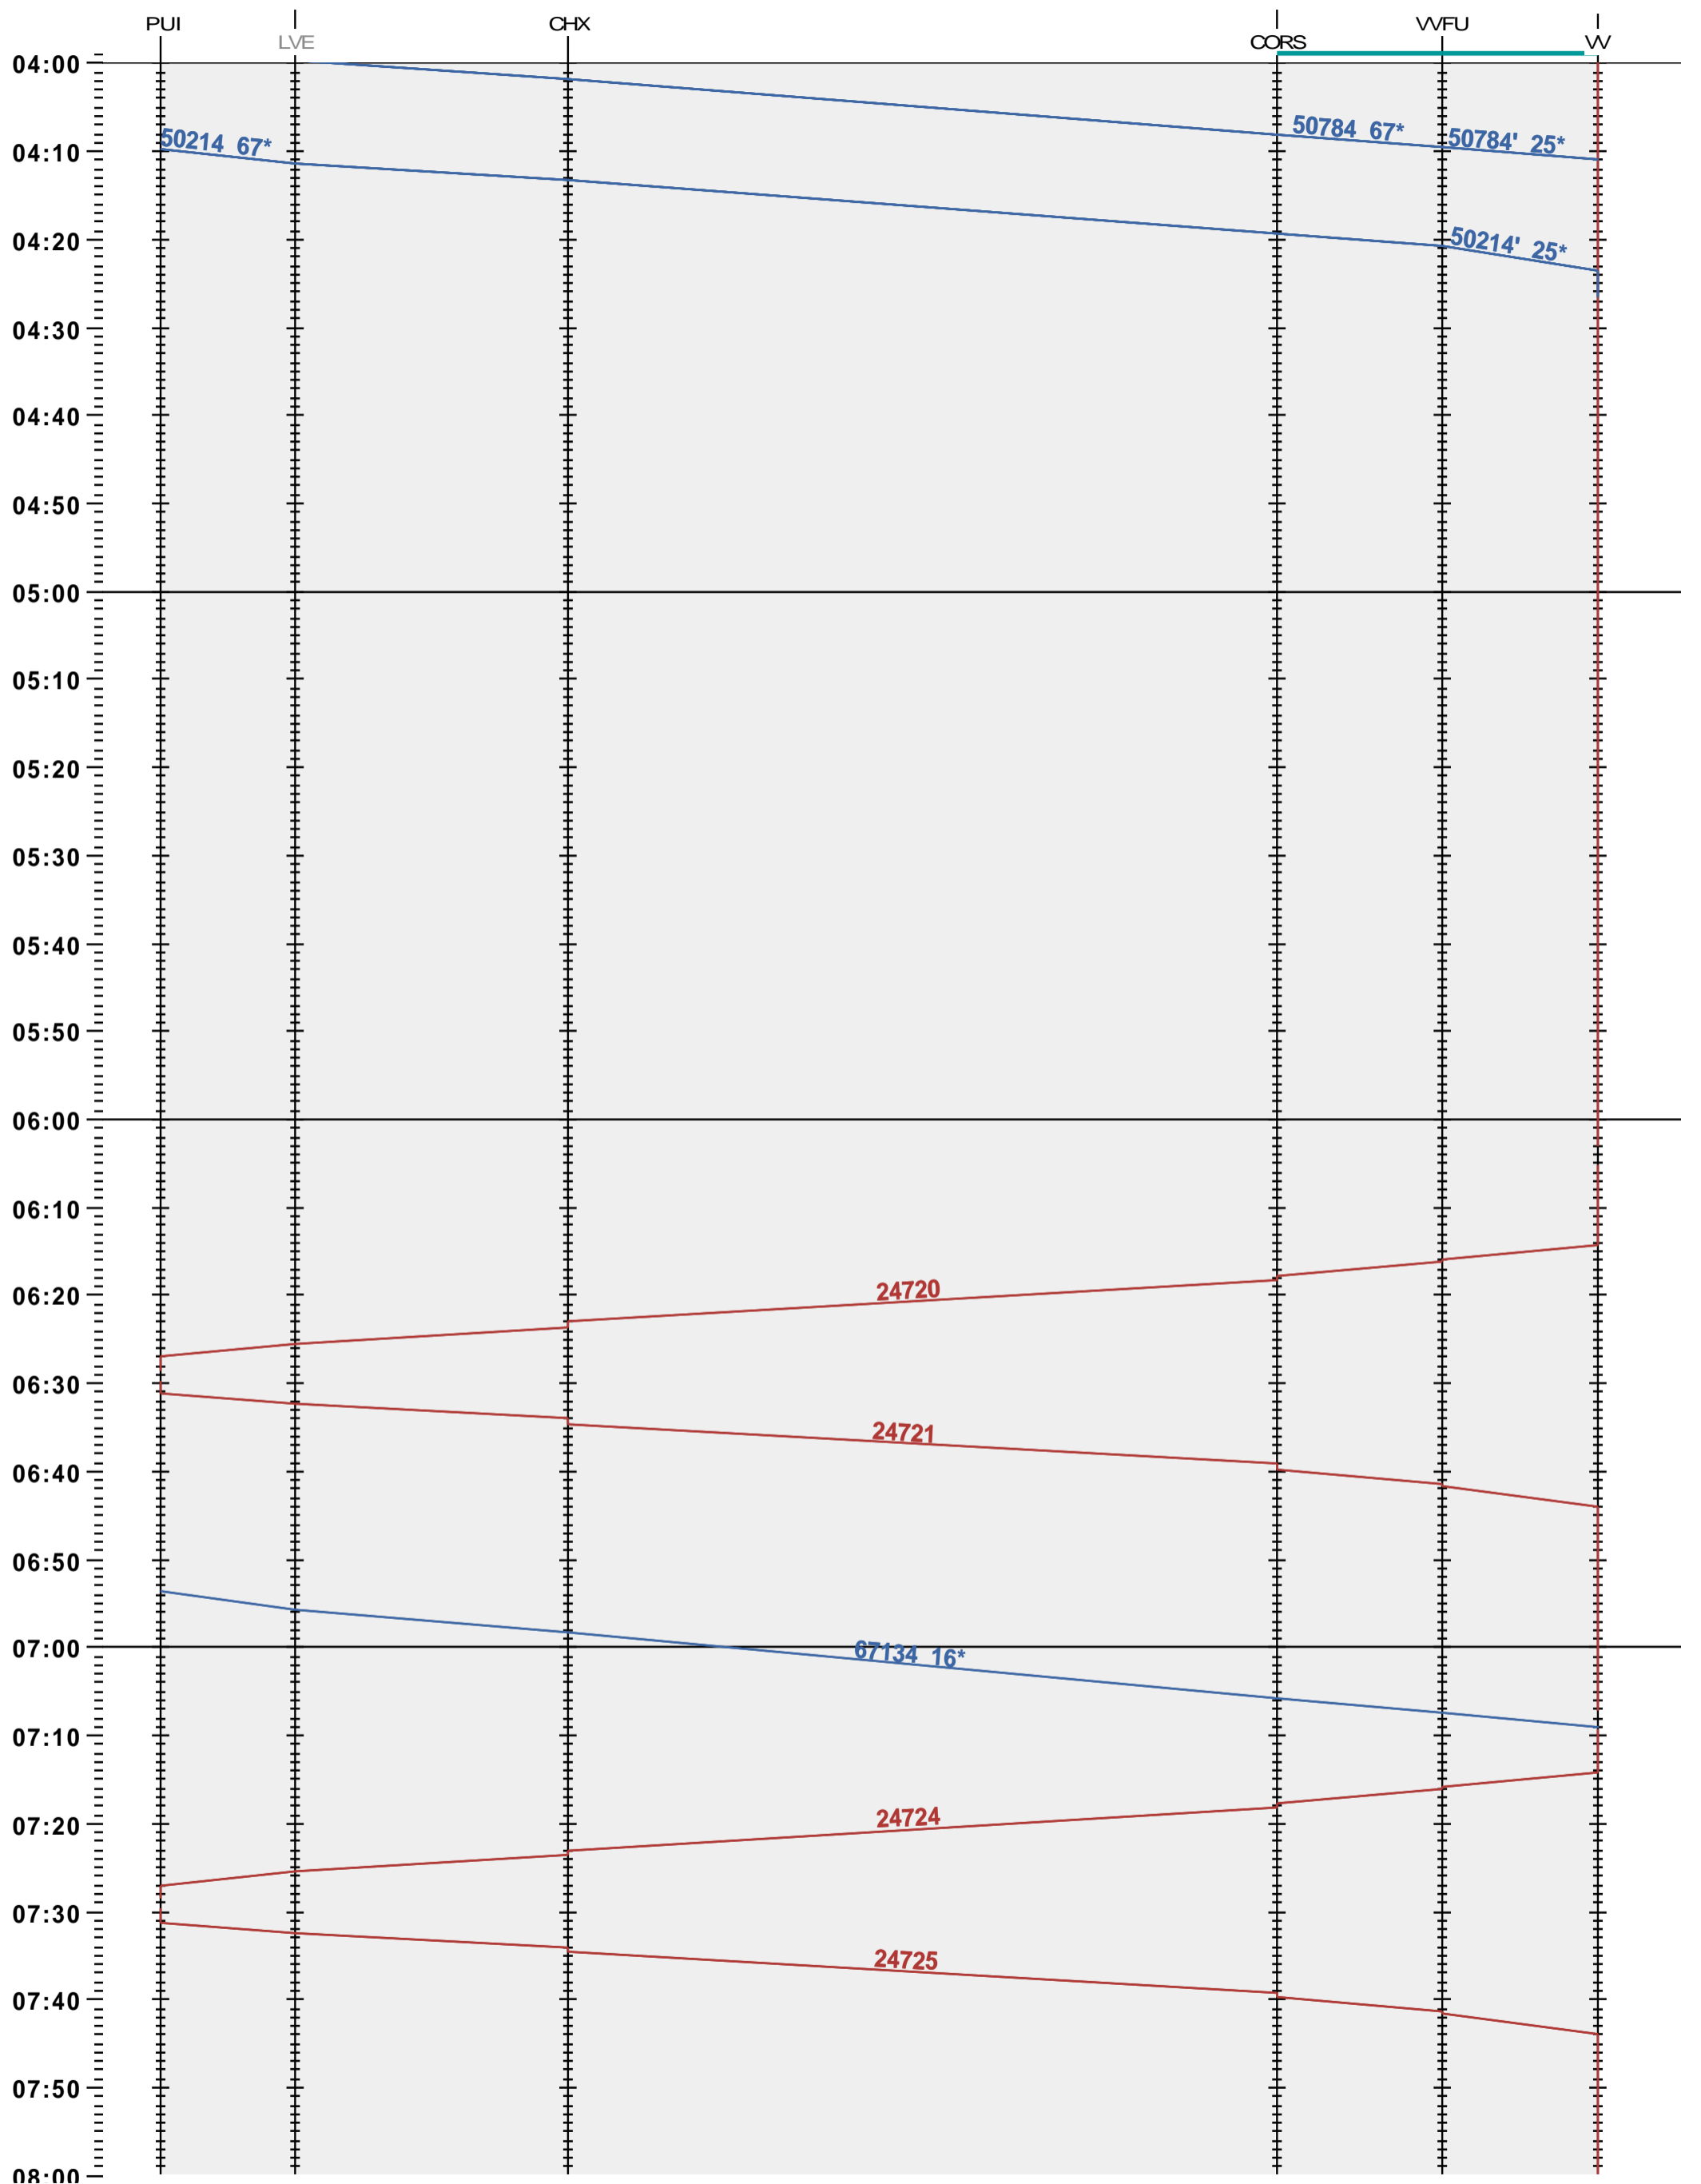

231 - Puidoux-Chexbres - Vevey

Fahrplanperiode 2024 (10.12.2023 – 14.12.2024)

Update

Gültig ab 10.12.2023

231 - Puidoux-Chexbres - Vevey

Fahrplanperiode 2024 (10.12.2023 – 14.12.2024)

Update

Gültig ab 10.12.2023