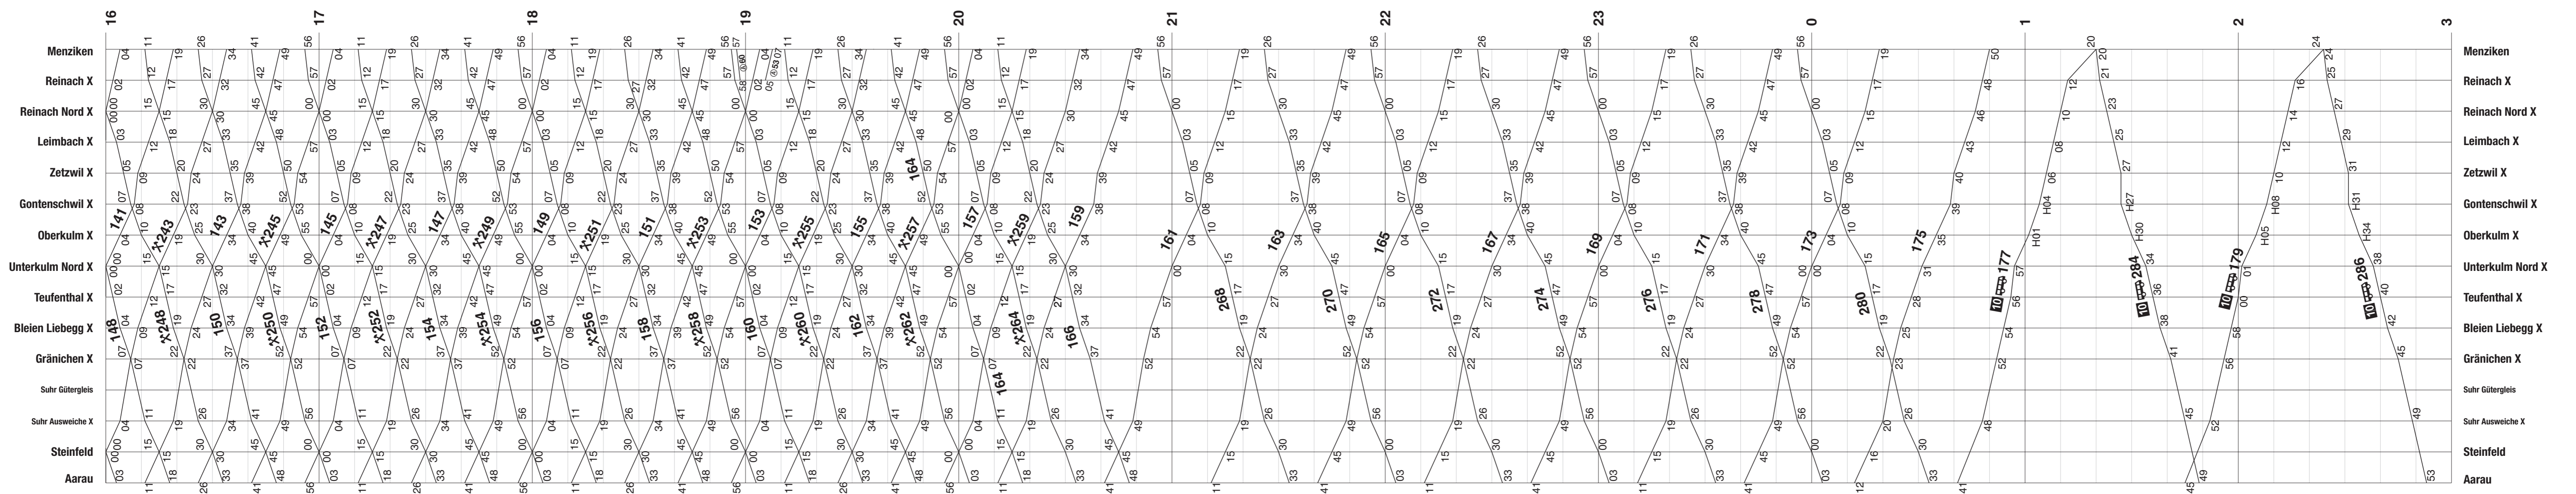

Aarau – Menziken

Weitere Haltestellen auf Verlangen:

- Suhr Schweizerhof
- Gränichen Tändler
- Gränichen Oberdorf
- Unterkulm
- Oberkulm Post
- Reinach Mitte

Zeichenerklärung:

- Ⓞ Montag - Freitag, ohne allgemeine Feiertage
- Ⓢ Täglich ohne Samstage
- Ⓢ Samstage, Sonn- und allgemeine Feiertage
- ✱ Montag - Samstag ohne allgemeine Feiertage
- ☞ Nächte Fr / Sa, Sa / So, sowie 31 Dez / 1 Jan, ohne 25 / 26, 26 / 27 Dez, 1 / 2, 2 / 3 Jan, 2 / 3 April

- ☞ Nachtbus mit Zuschlag, Halteort siehe im speziellen Nachtfahrplan oder unter www.aar.ch
- X Halt auf Verlangen
- H Einsteigen nur auf Voranmeldung

Aarau – Schöffland

Weitere Haltestellen auf Verlangen:

- Binzenhof
- Unterentfelden Oberdorf
- Muhlen Nord
- Mittelmuhlen
- Schöffland Nordweg

Aarau – Menziken

Weitere Haltestellen auf Verlangen:

- Suhr Schweizerhof
- Gränichen Töndler
- Gränichen Oberdorf
- Unterkulm
- Oberkulm Post
- Reinach Mitte

Zeichenerklärung:

- Ⓢ Montag - Freitag, ohne allgemeine Feiertage
- Ⓣ Täglich ohne Samstage
- Ⓢ Samstage, Sonn- und allgemeine Feiertage
- Ⓢ Montag - Samstag ohne allgemeine Feiertage
- ☞ Nächte Fr / Sa, Sa / So, sowie 31 Dez / 1 Jan, ohne 25 / 26, 26 / 27 Dez, 1 / 2, 2 / 3 Jan, 2 / 3 April