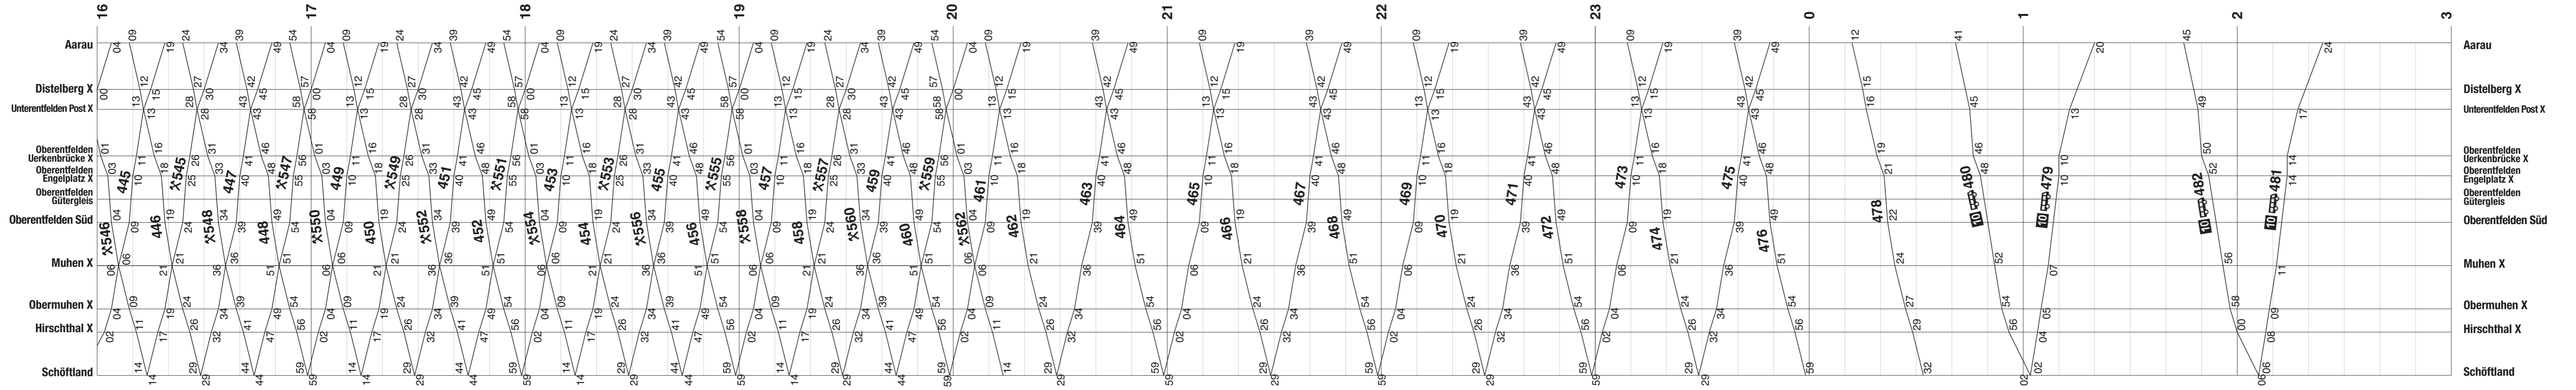

Aarau – Menziken

Weitere Haltestellen auf Verlangen:

- Suhr Schweizerhof
- Gränichen Tändler
- Gränichen Oberdorf
- Unterkulm
- Oberkulm Post
- Reinach Mitte

Zeichenerklärung:

- Ⓞ Montag - Freitag, ohne allgemeine Feiertage
- Ⓢ Täglich ohne Samstage
- Ⓢ Samstage, Sonn- und allgemeine Feiertage
- ✱ Montag - Samstag ohne allgemeine Feiertage
- ☞ Nächte Fr / Sa, Sa / So, sowie 31 Dez / 1 Jan, ohne 25 / 26, 26 / 27 Dez, 1 / 2, 2 / 3 Jan, 2 / 3 April

- ☞ Nachtbus mit Zuschlag, Halteort siehe im speziellen Nachtfahrplan oder unter www.aar.ch
- X Halt auf Verlangen
- H Einsteigen nur auf Voranmeldung

Aarau – Schöffland

Weitere Haltestellen auf Verlangen:

- Binzenhof
- Unterentfelden Oberdorf
- Muhlen Nord
- Mittelmuhlen
- Schöffland Nordweg

Aarau – Menziken

Weitere Haltestellen auf Verlangen:

- Suhr Schweizerhof
- Gränichen Töndler
- Gränichen Oberdorf
- Unterkulm
- Oberkulm Post
- Reinach Mitte

Zeichenerklärung:

- Ⓢ Montag - Freitag, ohne allgemeine Feiertage
- Ⓣ Täglich ohne Samstage
- Ⓢ Samstage, Sonn- und allgemeine Feiertage
- Ⓢ Montag - Samstag ohne allgemeine Feiertage
- ☞ Nächte Fr / Sa, Sa / So, sowie 31 Dez / 1 Jan, ohne 25 / 26, 26 / 27 Dez, 1 / 2, 2 / 3 Jan, 2 / 3 April