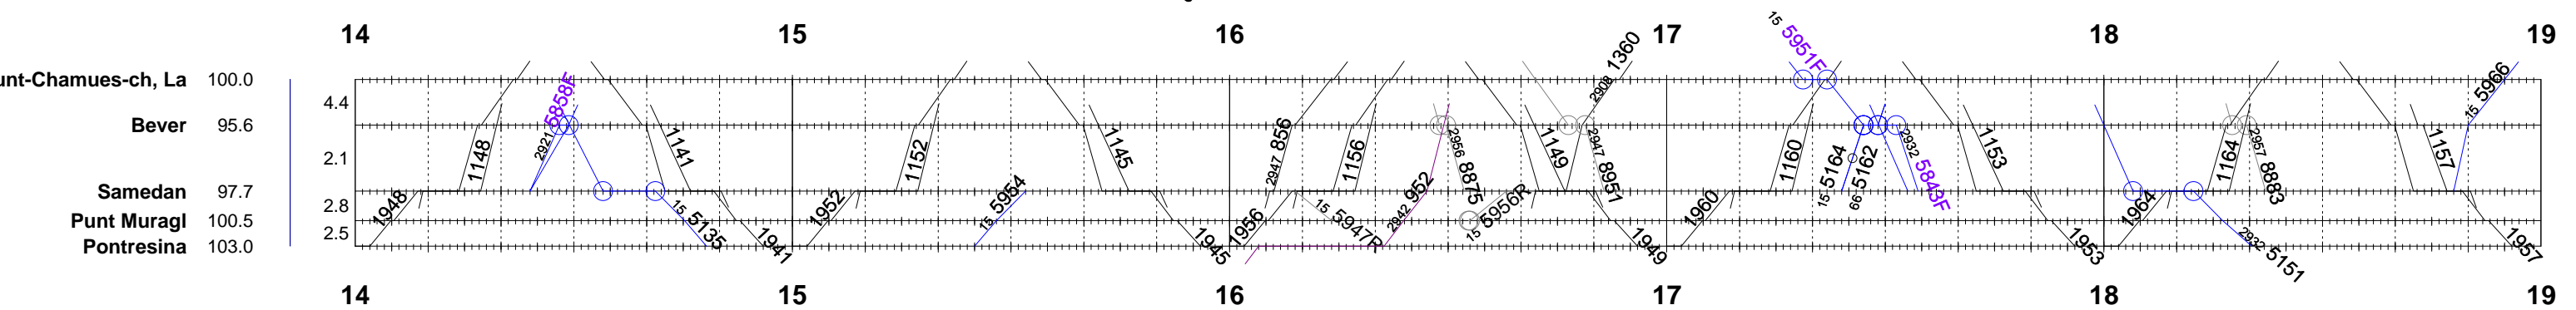

[1] ab Thusis: 1582 / 15, ab Chur: 1582 / 16
 [2] ab Rhazüns: 1584 / 77, ab Chur: 1584 / 17
 [3] ab St. Moritz: 1114 / 2975, ab Samedan: 1114 / 16
 [4] ab St. Moritz: 1312 / 2975, ab Samedan: 1312 / 16
 [5] ab Punt-Chamues-ch, La: 1865 / 16, ab Samedan: 1865 / 17
 [6] ab Rhazüns: 1504 / 16, ab Chur: 1504 / 17

[1] ab Punt-Chamues-ch, La: 1925 / 17, ab Samedan: 1925 / 2943

smavinitato

[1] ab Punt-Chamues-ch, La: 1377 / 17, ab Samedan: 1377 / 2966
 [2] ab Chur: 1173 / 17, ab Samedan: 1173 / 2966
 [3] ab Pontresina: 1980 / 75, ab Samedan: 1980 / 17