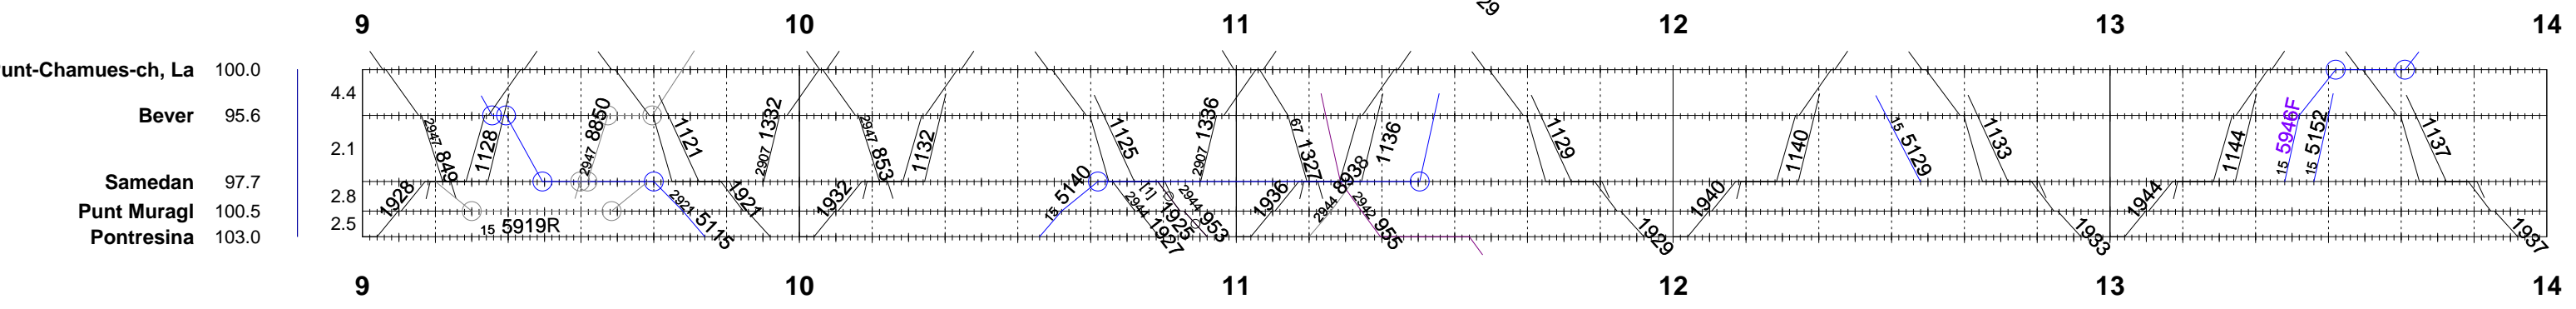

[1] ab Thusis: 1582 / 15, ab Chur: 1582 / 16
 [2] ab Rhazüns: 1584 / 77, ab Chur: 1584 / 17
 [3] ab St. Moritz: 1114 / 2975, ab Samedan: 1114 / 16
 [4] ab St. Moritz: 1312 / 2975, ab Samedan: 1312 / 16
 [5] ab Punt-Chamues-ch, La: 1865 / 16, ab Samedan: 1865 / 17
 [6] ab Rhazüns: 1504 / 16, ab Chur: 1504 / 17

[1] ab Punt-Chamues-ch, La: 1925 / 17, ab Samedan: 1925 / 2943

smavinitato

[1] ab Punt-Chamues-ch, La: 1377 / 17, ab Samedan: 1377 / 2966
 [2] ab Chur: 1173 / 17, ab Samedan: 1173 / 2966
 [3] ab Pontresina: 1980 / 75, ab Samedan: 1980 / 17