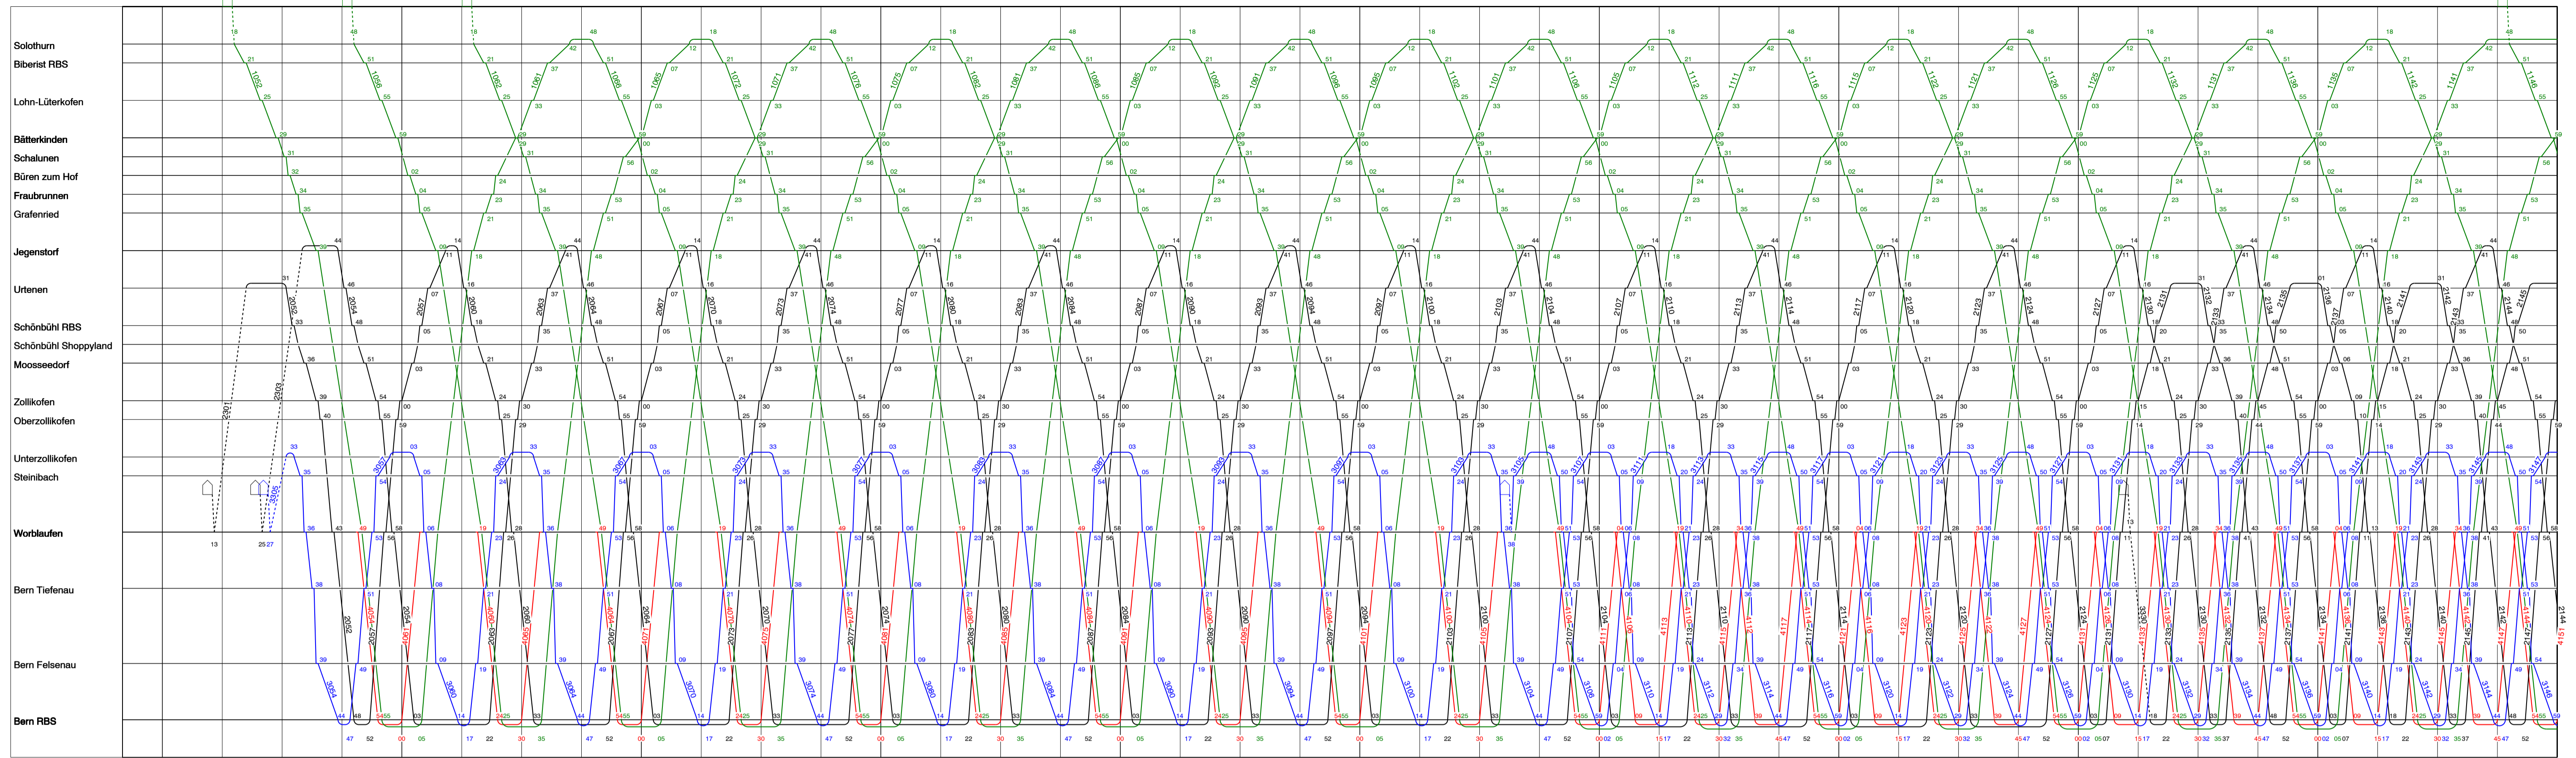

5 6 7 8 9 10 11 12 13 14 15

5 6 7 8 9 10 11 12 13 14 15
15 16 17 18 19 20 21 22 23 0 1

15 16 17 18 19 20 21 22 23 0 1

Grafischer Fahrplan vom 13. Dez 2009 bis 11. Dez 2010
Linie S7 Montag bis Freitag