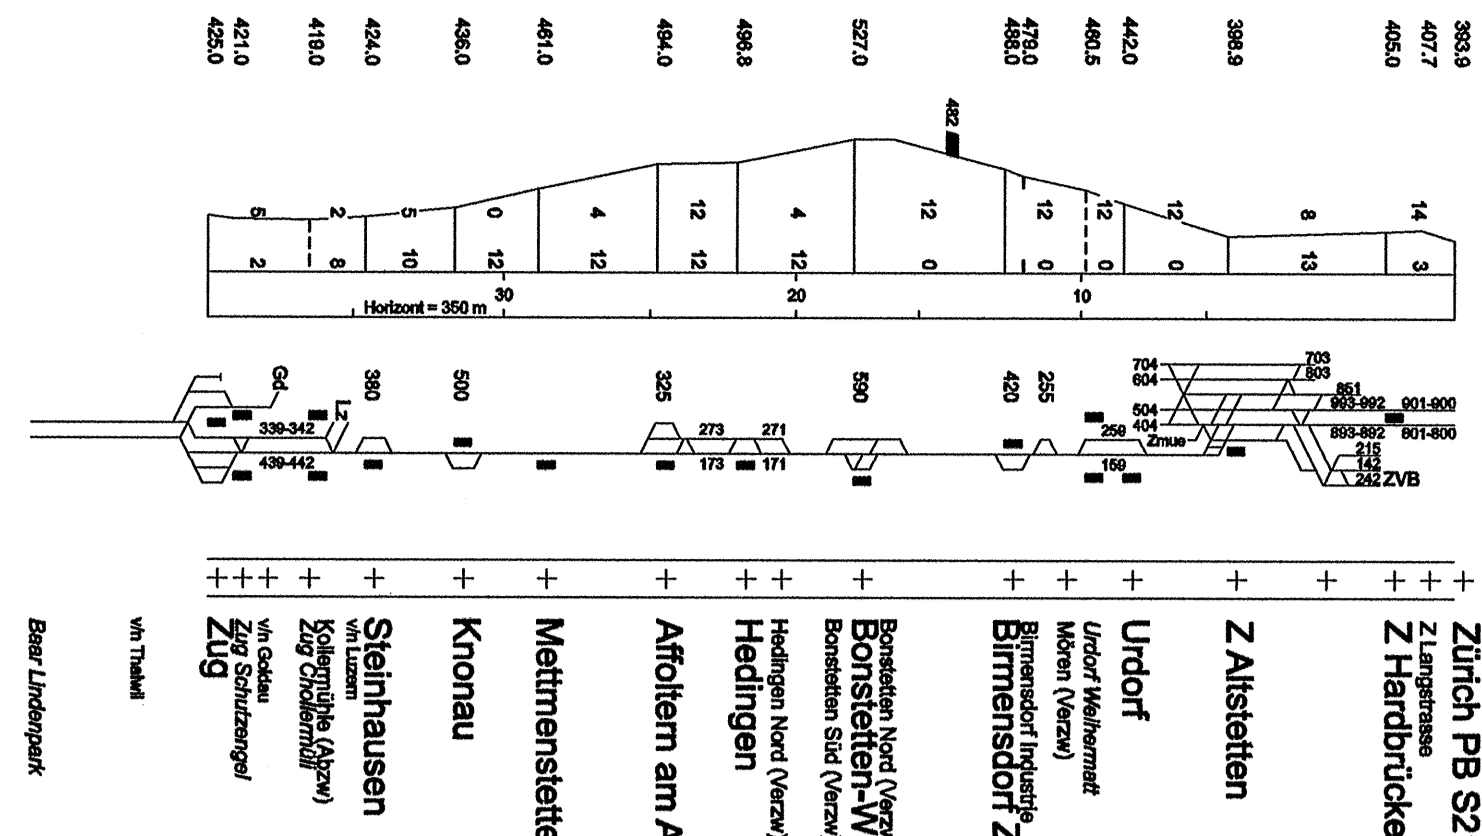

SBB 63 A

I-TMVP Ost
13 Dez 2009 - 11 Dez 2010 (Vers 22)
© 2009 Thales Transportation

0-6

Station	PK	PK+100	PK+200	PK+300	PK+400	PK+500	PK+600	PK+700	PK+800	PK+900	PK+1000
Zürich PB SZ-24	180	190	200	210	220	230	240	250	260	270	280
Zürich PB	327	340	350	360	370	380	390	400	410	420	430
Zürich PB	150	160	170	180	190	200	210	220	230	240	250
Zürich PB	150	160	170	180	190	200	210	220	230	240	250

Station	Profile	Profile	Profile	Profile	Profile	Profile	Profile	Profile	Profile	Profile	Profile	Profile	Profile	Profile	Profile	Profile	Profile	Profile	Profile	Profile	Profile
4292																					
4293																					
4294																					
4295																					
4296																					
4297																					
4298																					
4299																					
4300																					
4301																					
4302																					
4303																					
4304																					
4305																					
4306																					
4307																					
4308																					
4309																					
4310																					
4311																					
4312																					
4313																					
4314																					
4315																					
4316																					

06.10 06.20 06.30 06.40 06.50 07 07.10 07.20 07.30 07.40 07.50 08 08.10 08.20 08.30 08.40 08.50 09 09.10 09.20 09.30 09.40 09.50 10 10.10 10.20 10.30 10.40 10.50 11 11.10 11.20 11.30 11.40 11.50

I-TM-VP Ost
13 Dez 2009 - 11 Dez 2010 (Vers 22)

18-24