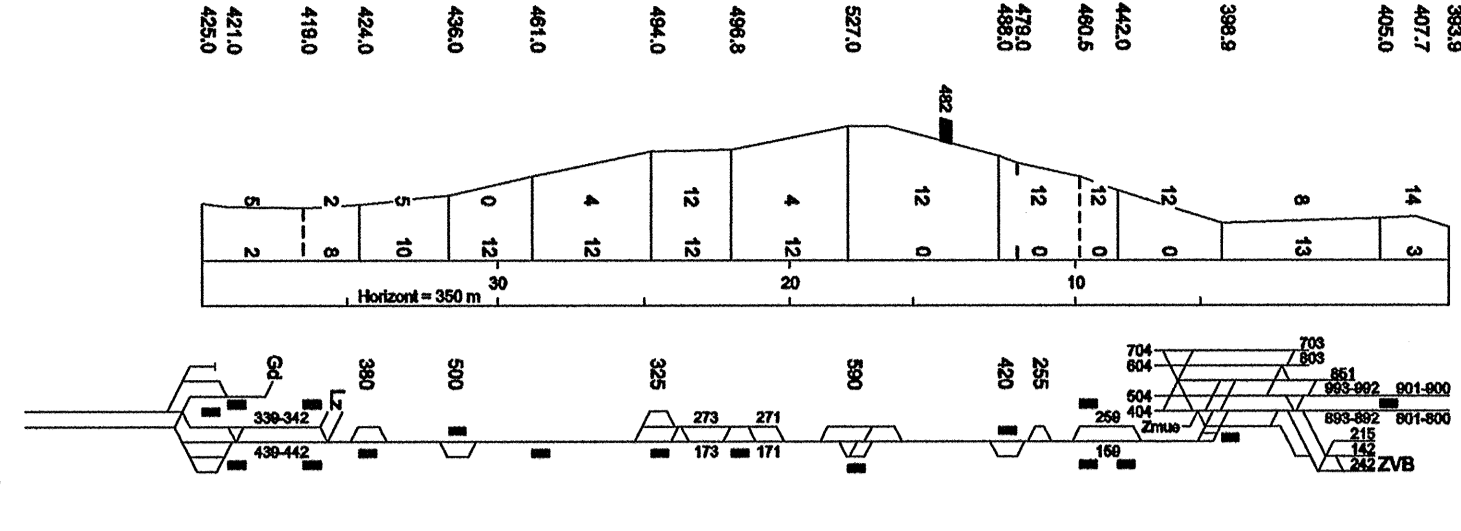

Station	Profile	Profile	Profile	Profile	Profile	Profile	Profile	Profile	Profile	Profile	Profile	Profile	Profile	Profile	Profile	Profile	Profile	Profile	Profile	Profile	Profile
4292																					
4293																					
4294																					
4295																					
4296																					
4297																					
4298																					
4299																					
4300																					
4301																					
4302																					
4303																					
4304																					
4305																					
4306																					
4307																					
4308																					
4309																					
4310																					
4311																					
4312																					
4313																					
4314																					
4315																					
4316																					

06.10 06.20 06.30 06.40 06.50 07 07.10 07.20 07.30 07.40 07.50 08 08.10 08.20 08.30 08.40 08.50 09 09.10 09.20 09.30 09.40 09.50 10 10.10 10.20 10.30 10.40 10.50 11 11.10 11.20 11.30 11.40 11.50

I-TM-VP Ost
13 Dez 2009 - 11 Dez 2010 (Vers 22)