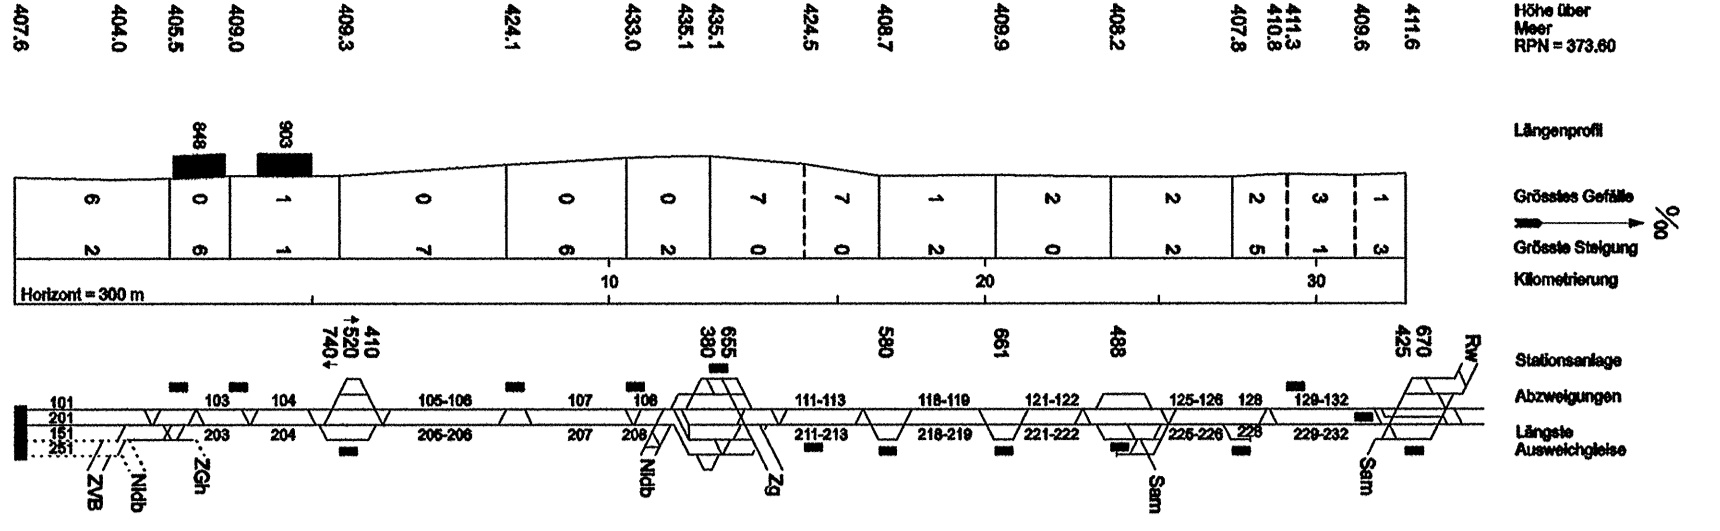

SBB 63 A

I-TM-VP Out
13 Dez 2009 - 11 Dez 2010 (Vers 22)
© 2009 Transvision AG

6-12

Station	Profile	Profile	Profile	Profile	Profile	Profile	Profile	Profile	Profile	Profile	Profile	Profile	Profile	Profile	Profile	Profile	Profile	Profile	Profile	Profile	
4292																					
4293																					
4294																					
4295																					
4296																					
4297																					
4298																					
4299																					
4300																					
4301																					
4302																					
4303																					
4304																					
4305																					
4306																					
4307																					
4308																					
4309																					
4310																					
4311																					
4312																					
4313																					
4314																					
4315																					
4316