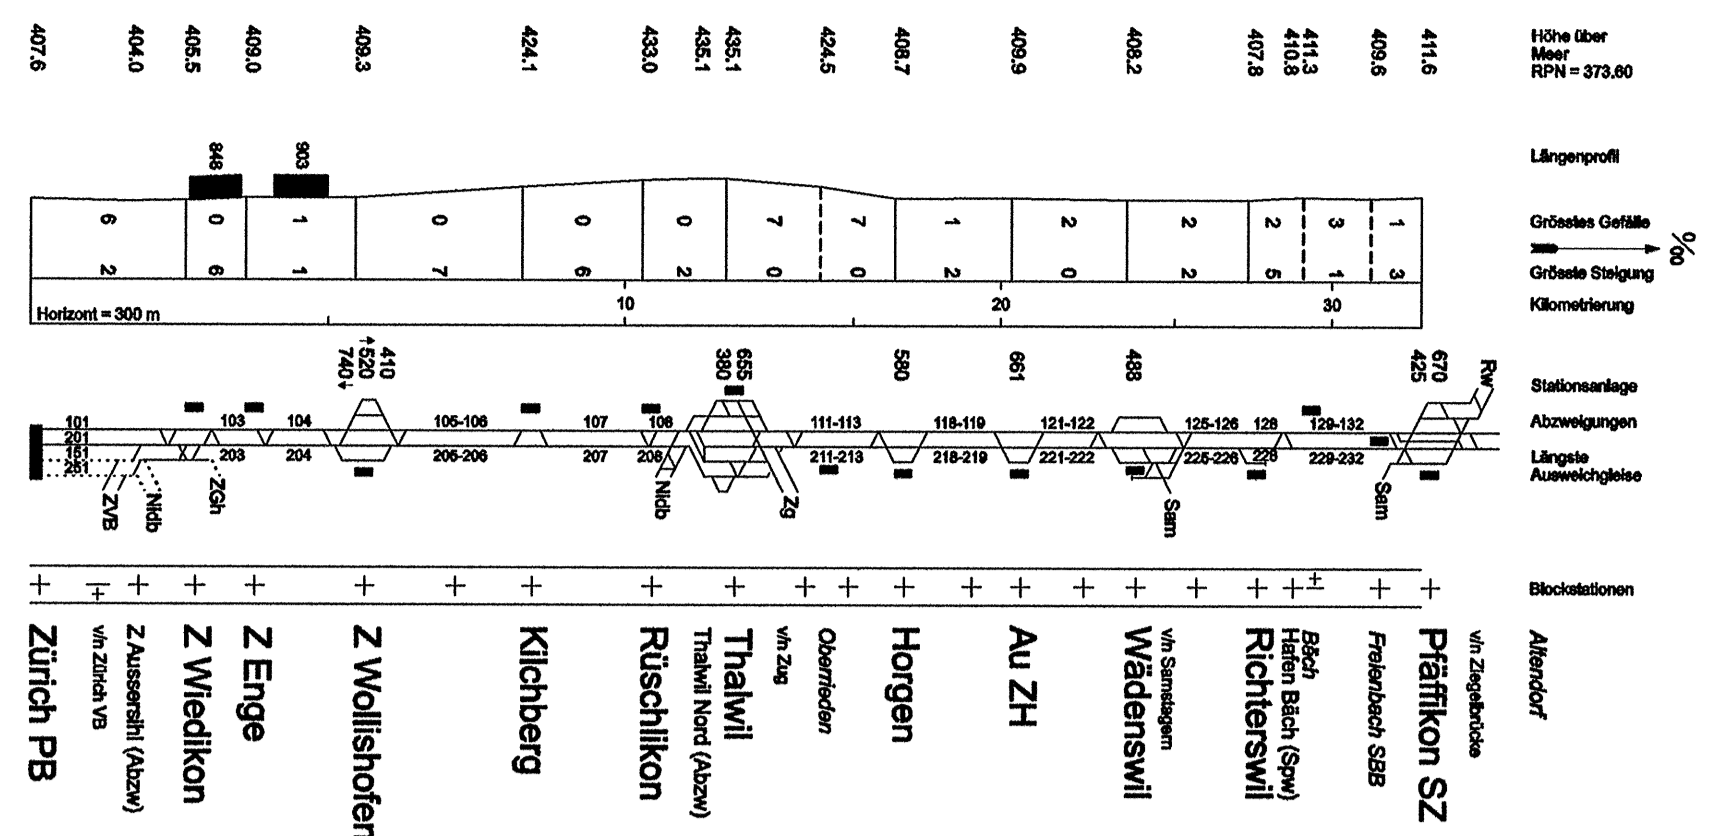

SBB 63 A

I-TMVP Ost
13 Dez 2009 - 11 Dez 2010 (Vers 22)
© 2009 Thales Transportation

0-6

Station	PK	PK+100	PK+200	PK+300	PK+400	PK+500	PK+600	PK+700	PK+800	PK+900	PK+1000
Zürich PB SZ-24	180	190	200	210	220	230	240	250	260	270	280
Zürich PB	327	340	350	360	370	380	390	400	410	420	430
Zürich PB	150	160	170	180	190	200	210	220	230	240	250
Zürich PB	150	160	170	180	190	200	210	220	230	240	250

2 5 363

SBB 63 A

I-TM-VP Out
13 Dez 2009 - 11 Dez 2010 (Vers 22)
© 2009 Transvision AG

6-12

Station	Profile	Profile	Profile	Profile	Profile	Profile	Profile	Profile	Profile	Profile	Profile	Profile	Profile	Profile	Profile	Profile	Profile	Profile	Profile	Profile	
4292																					
4293																					
4294																					
4295																					
4296																					
4297																					
4298																					
4299																					
4300																					
4301																					
4302																					
4303																					
4304																					
4305																					
4306																					
4307																					
4308																					
4309																					
4310																					
4311																					
4312																					
4313																					
4314																					
4315																					
4316																					

06.10 06.20 06.30 06.40 06.50 07 07.10 07.20 07.30 07.40 07.50 08 08.10 08.20 08.30 08.40 08.50 09 09.10 09.20 09.30 09.40 09.50 10 10.10 10.20 10.30 10.40 10.50 11 11.10 11.20 11.30 11.40 11.50

I-TM-VP Ost
13 Dez 2009 - 11 Dez 2010 (Vers 22)