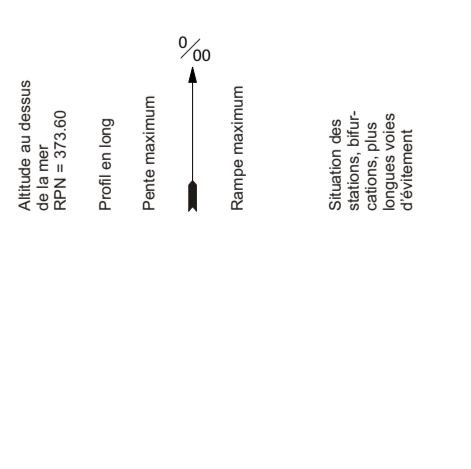

dip Brig
 Sion
 Châtelineau-Corthey
 Ardon
 Chamson
 Riddes
 Saxon
 Charmat-Fully
 dip Orsières
 Martigny
 dip Le Châtelard-Frontière
 Vernayaz
 Evionnaz
 Bois Noir
 St-Maurice
 Les Paluds
 dip Bouveret
 Bex
 dip Villars
 St-Triphon
 dip Champéry
 Aigle
 dip Lesin (2.)
 dip Les Diablerets (4.)
 Roche VD
 Villeneuve
 Veveys-Chillon
 Montbovon
 dip Montreux
 dip Caux
 Clarens
 Burier
 Tour-de-Peilz
 La Tour-de-Peilz
 dip Bière
 Vevey
 dip Puidoux-Chevres
 Roseville
 St-Saphirin
 Rivaz
 Dézaley
 Epesses
 Cully
 Villetle VD
 Lutry
 Pully
 Lausanne