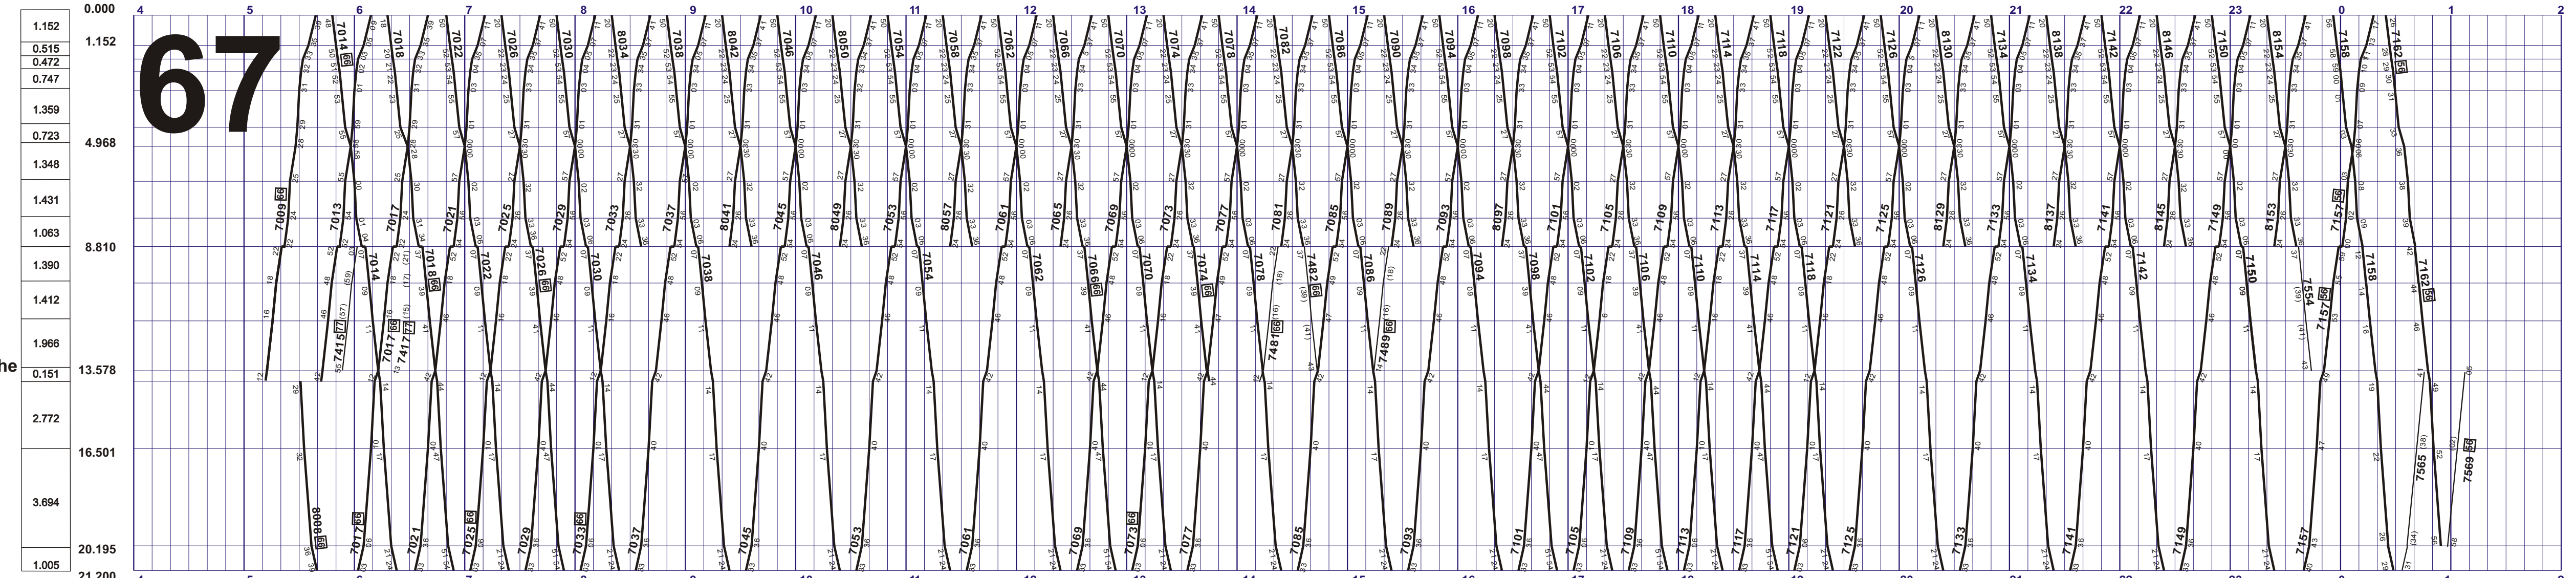

Meter

Höhe ü. Meer

RPN = 373.60

430.1

432.7

431.8

434.6

437.4

450.1

454.4

481.4

502.0

491.5

453.5

445.9

440.2

Meter
Höhe ü. Meer
RPN = 373.60

grösstes Gefälle
%
grösste Steigung
Kilometrierung

- BIBT **BIEL** Güteranlage
- NIDA **Nidau** Beunden
- NIBE *Nidau Beunden*
- IP *Ipsach*
- IPHE *Ipsach Herdi*
- SUTZ *Sutz*
- LATR **Lattrigen**
- MGEN *Mörigen*
- GERO *Gerolfingen*
- TAEU **Täuffelen**
- HECK *Hagneck*
- LUES *Lüscherz*
- SISL **Siselen Ausweiche**
- SIFI *Siselen-Finsterh*
- BRUT **Brüttelen**
- INSD **Ins Dorf**
- INAB **INS**

Fahrplan gültig ab 12. Dezember 2021 bis 10. Dezember 2022

- Reisezüge —————
- Güterzüge[]
- Dienstzüge ———○———
- Fakultative Züge —○———

- Zeichenerklärung**
- 15 Montag-Freitag ohne allg. Feiertage
 - 67 Samstag, Sonn- und allg. Feiertage
 - 66 Samstag
 - 71 Sonntag
 - 66 Nächste Fr/Sa und Sa/So ohne allg. Feiertage