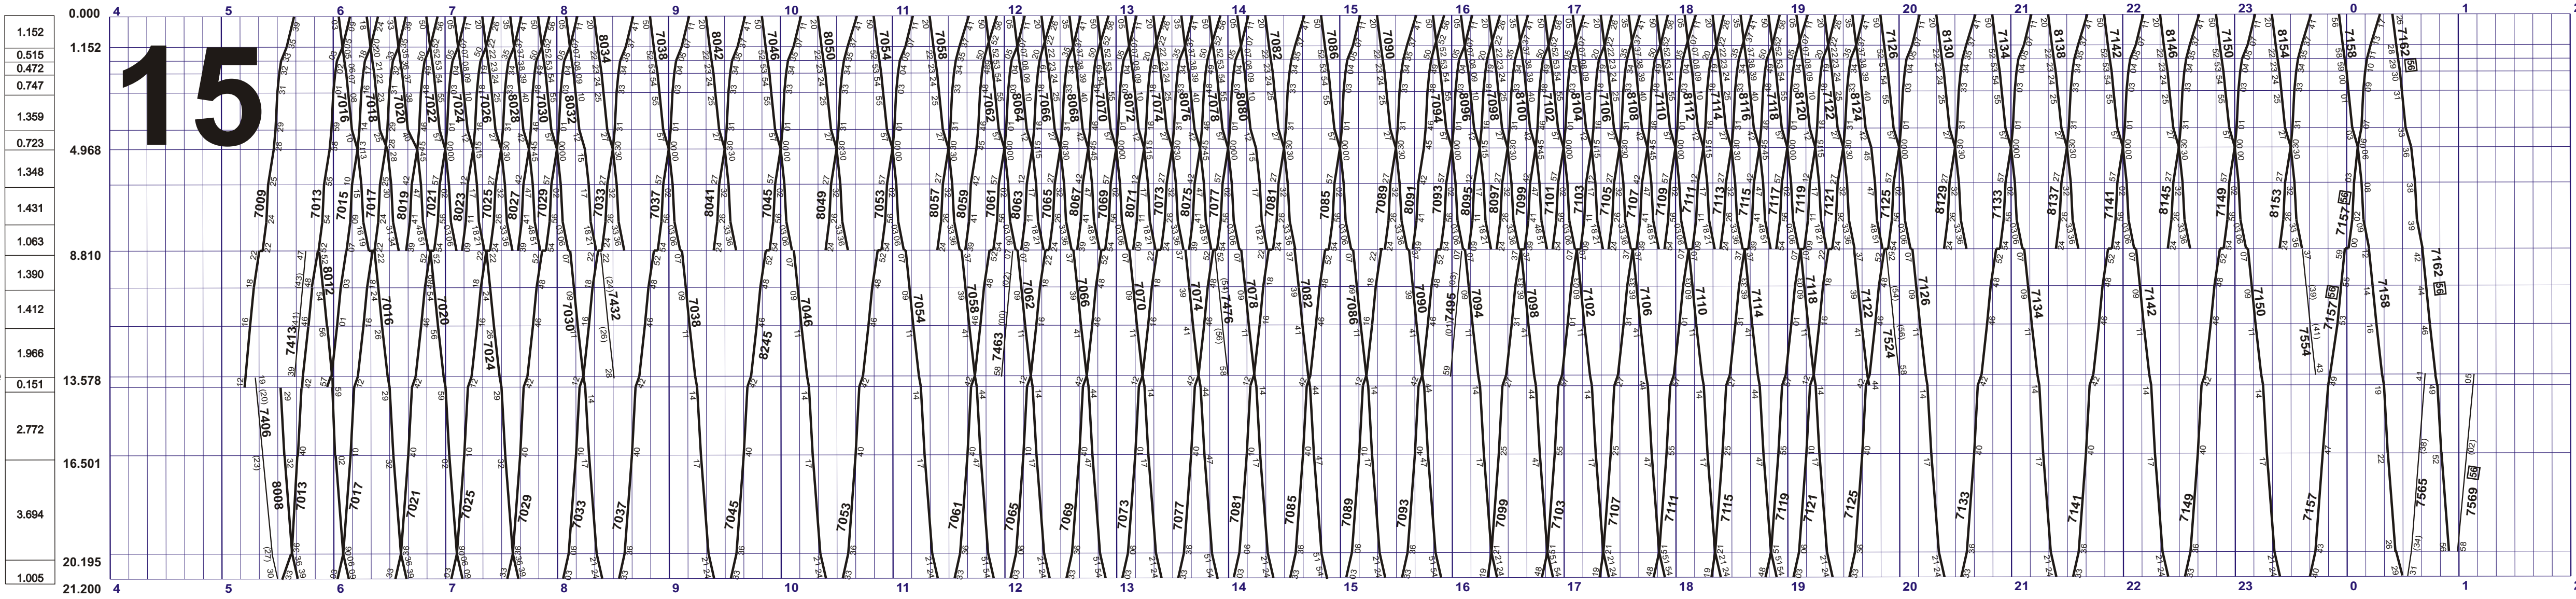

Meter

Höhe ü. Meer

RPN = 373.60

430.1

432.7

431.8

434.6

437.4

450.1

454.4

481.4

502.0

491.5

453.5

445.9

440.2

440.4

446.9

467.1

437.4

Stationenlage	Abzweigungen	Längste Ausweichgleise	Stationenname	Code
+	+	86	BIBT	BIEL
+	+	82	NIDA	Güteranlage
+	+	82	NIBE	Nidau
+	+	82	IP	Nidau Beunden
+	+	82	IPHE	Ipsach
+	+	82	SUTZ	Ipsach Herdi
+	+	82	LATR	AnG Kieswerk
+	+	82	MGEN	Sutz
+	+	82	GERO	Lattringen
+	+	82	TAEU	Mörigen
+	+	82	HECK	Gerolfingen
+	+	82	LUES	Täuffelen
+	+	82	SISL	Hagneck
+	+	82	SIFI	Lüscherz
+	+	82	BRUT	Siselen Ausweiche
+	+	82	INSD	Siselen-Finsterh
+	+	82	INAB	Brüttelen
+	+	82	INS	Ins Dorf
+	+	82	INS	INS

Fahrplan gültig ab 12. Dezember 2021 bis 10. Dezember 2022

Reisezüge ————— Güterzüge - - - - -
 Dienstzüge ————— Fakultative Züge ○ ———

Zeichenerklärung

- 15 Montag-Freitag ohne allg. Feiertage
- 67 Samstage, Sonn- und allg. Feiertage
- ☐ Nächte Fr/Sa und Sa/So ohne allg. Feiertage