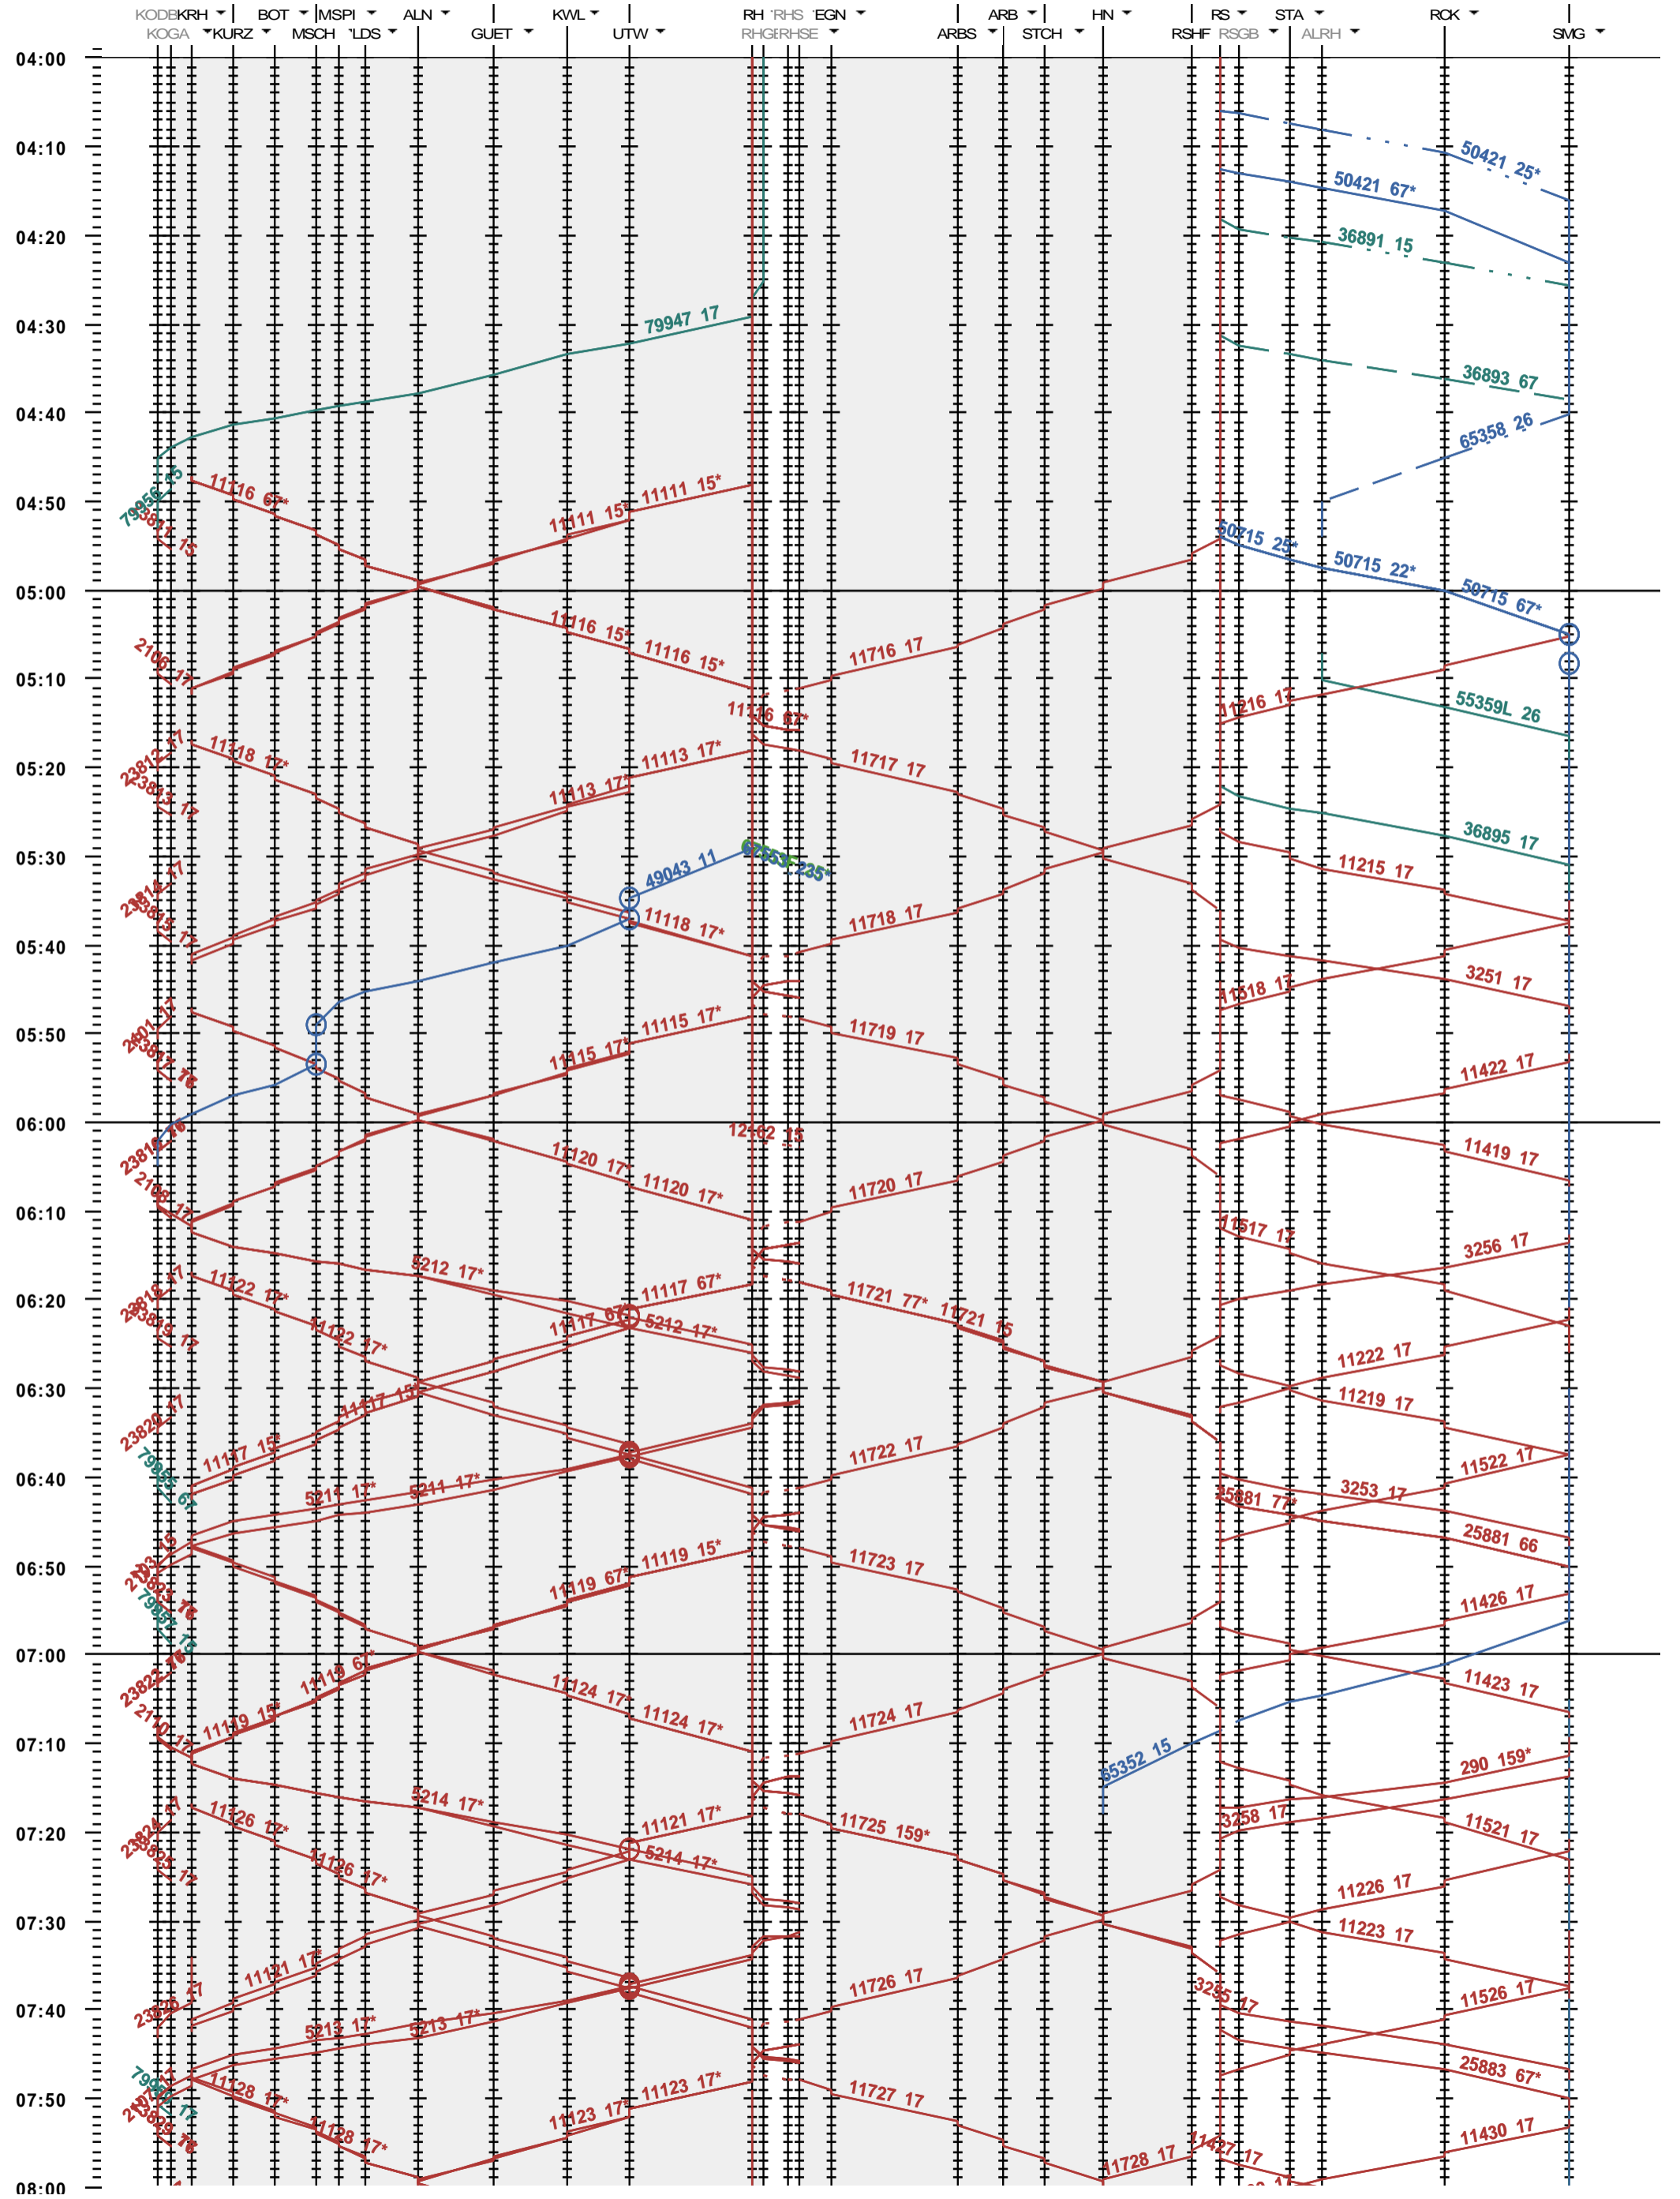

772 - Konstanz - Romanshorn - Rorschach - St. Margrethen

Fahrplanperiode 2022 (12.12.2021 - 10.12.2022)  
 Update  
 Gültig ab 12.12.2021

772 - Konstanz - Romanshorn - Rorschach - St. Margrethen

Fahrplanperiode 2022 (12.12.2021 - 10.12.2022)  
 Update  
 Gültig ab 12.12.2021

772 - Konstanz - Romanshorn - Rorschach - St. Margrethen

Fahrplanperiode 2022 (12.12.2021 - 10.12.2022)  
 Update  
 Gültig ab 12.12.2021