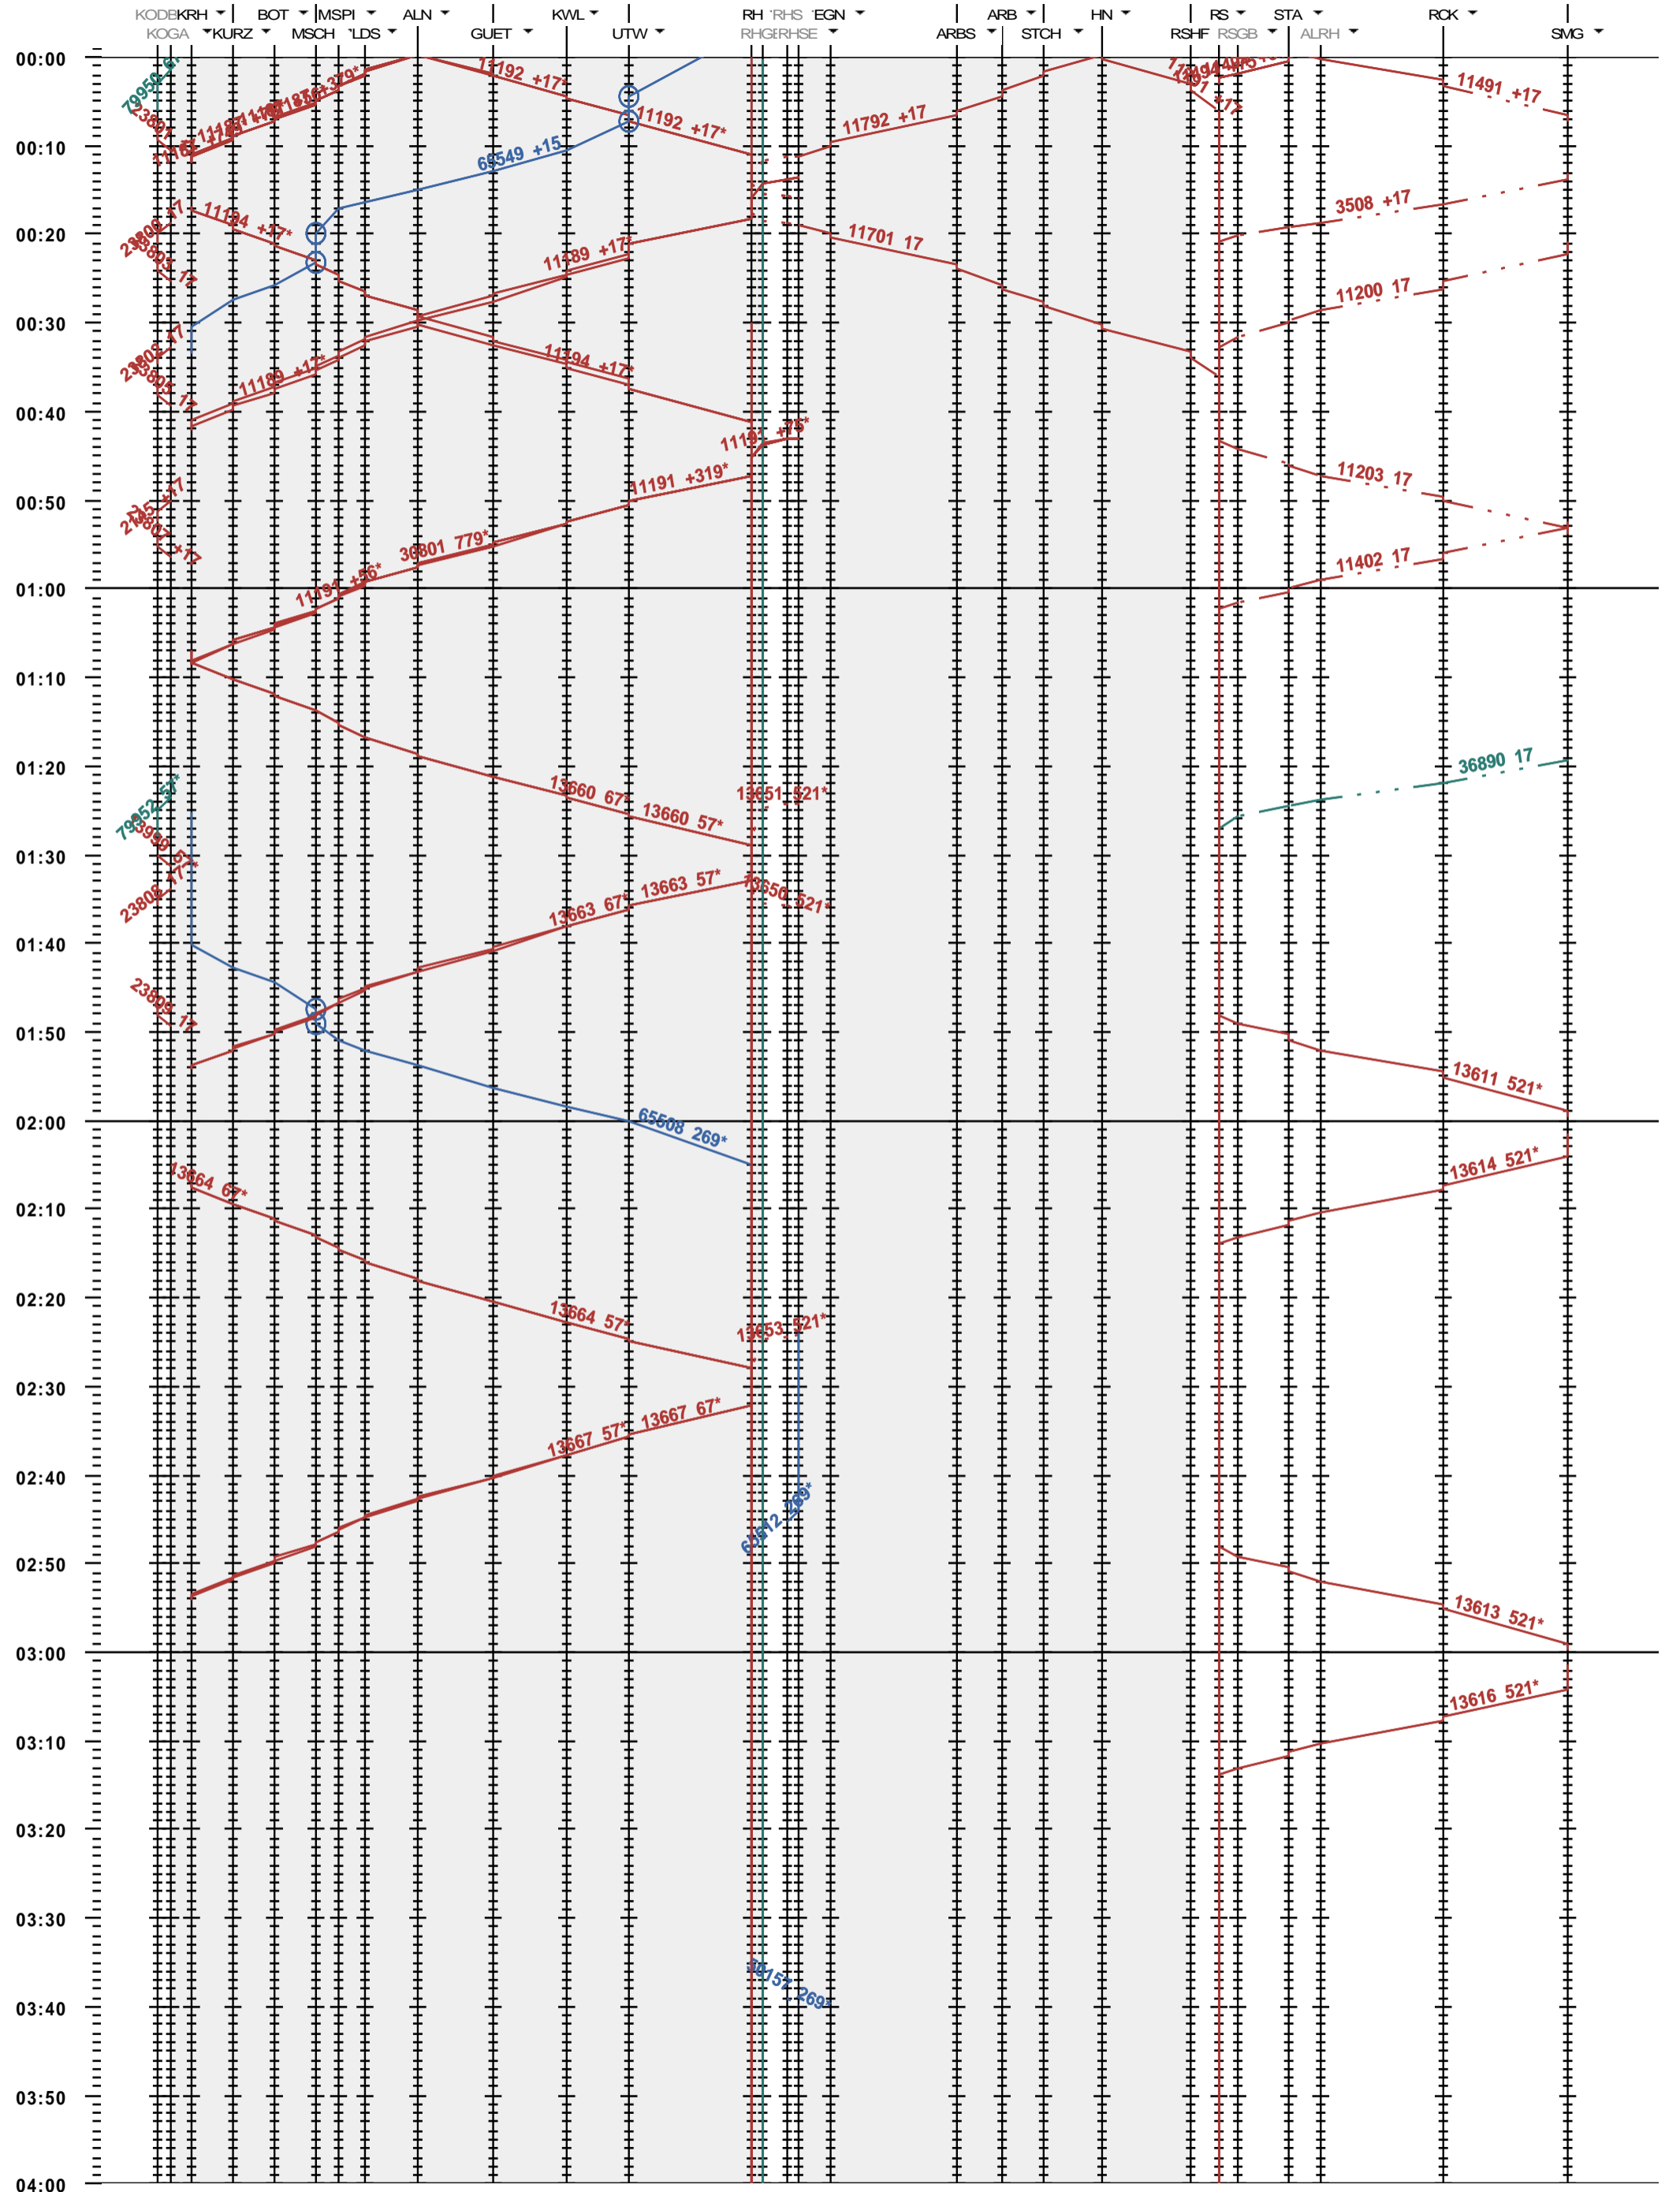

772 - Konstanz - Romanshorn - Rorschach - St. Margrethen

Fahrplanperiode 2022 (12.12.2021 - 10.12.2022)  
 Update  
 Gültig ab 12.12.2021

772 - Konstanz - Romanshorn - Rorschach - St. Margrethen

Fahrplanperiode 2022 (12.12.2021 - 10.12.2022)  
 Update  
 Gültig ab 12.12.2021

772 - Konstanz - Romanshorn - Rorschach - St. Margrethen

Fahrplanperiode 2022 (12.12.2021 - 10.12.2022)  
 Update  
 Gültig ab 12.12.2021