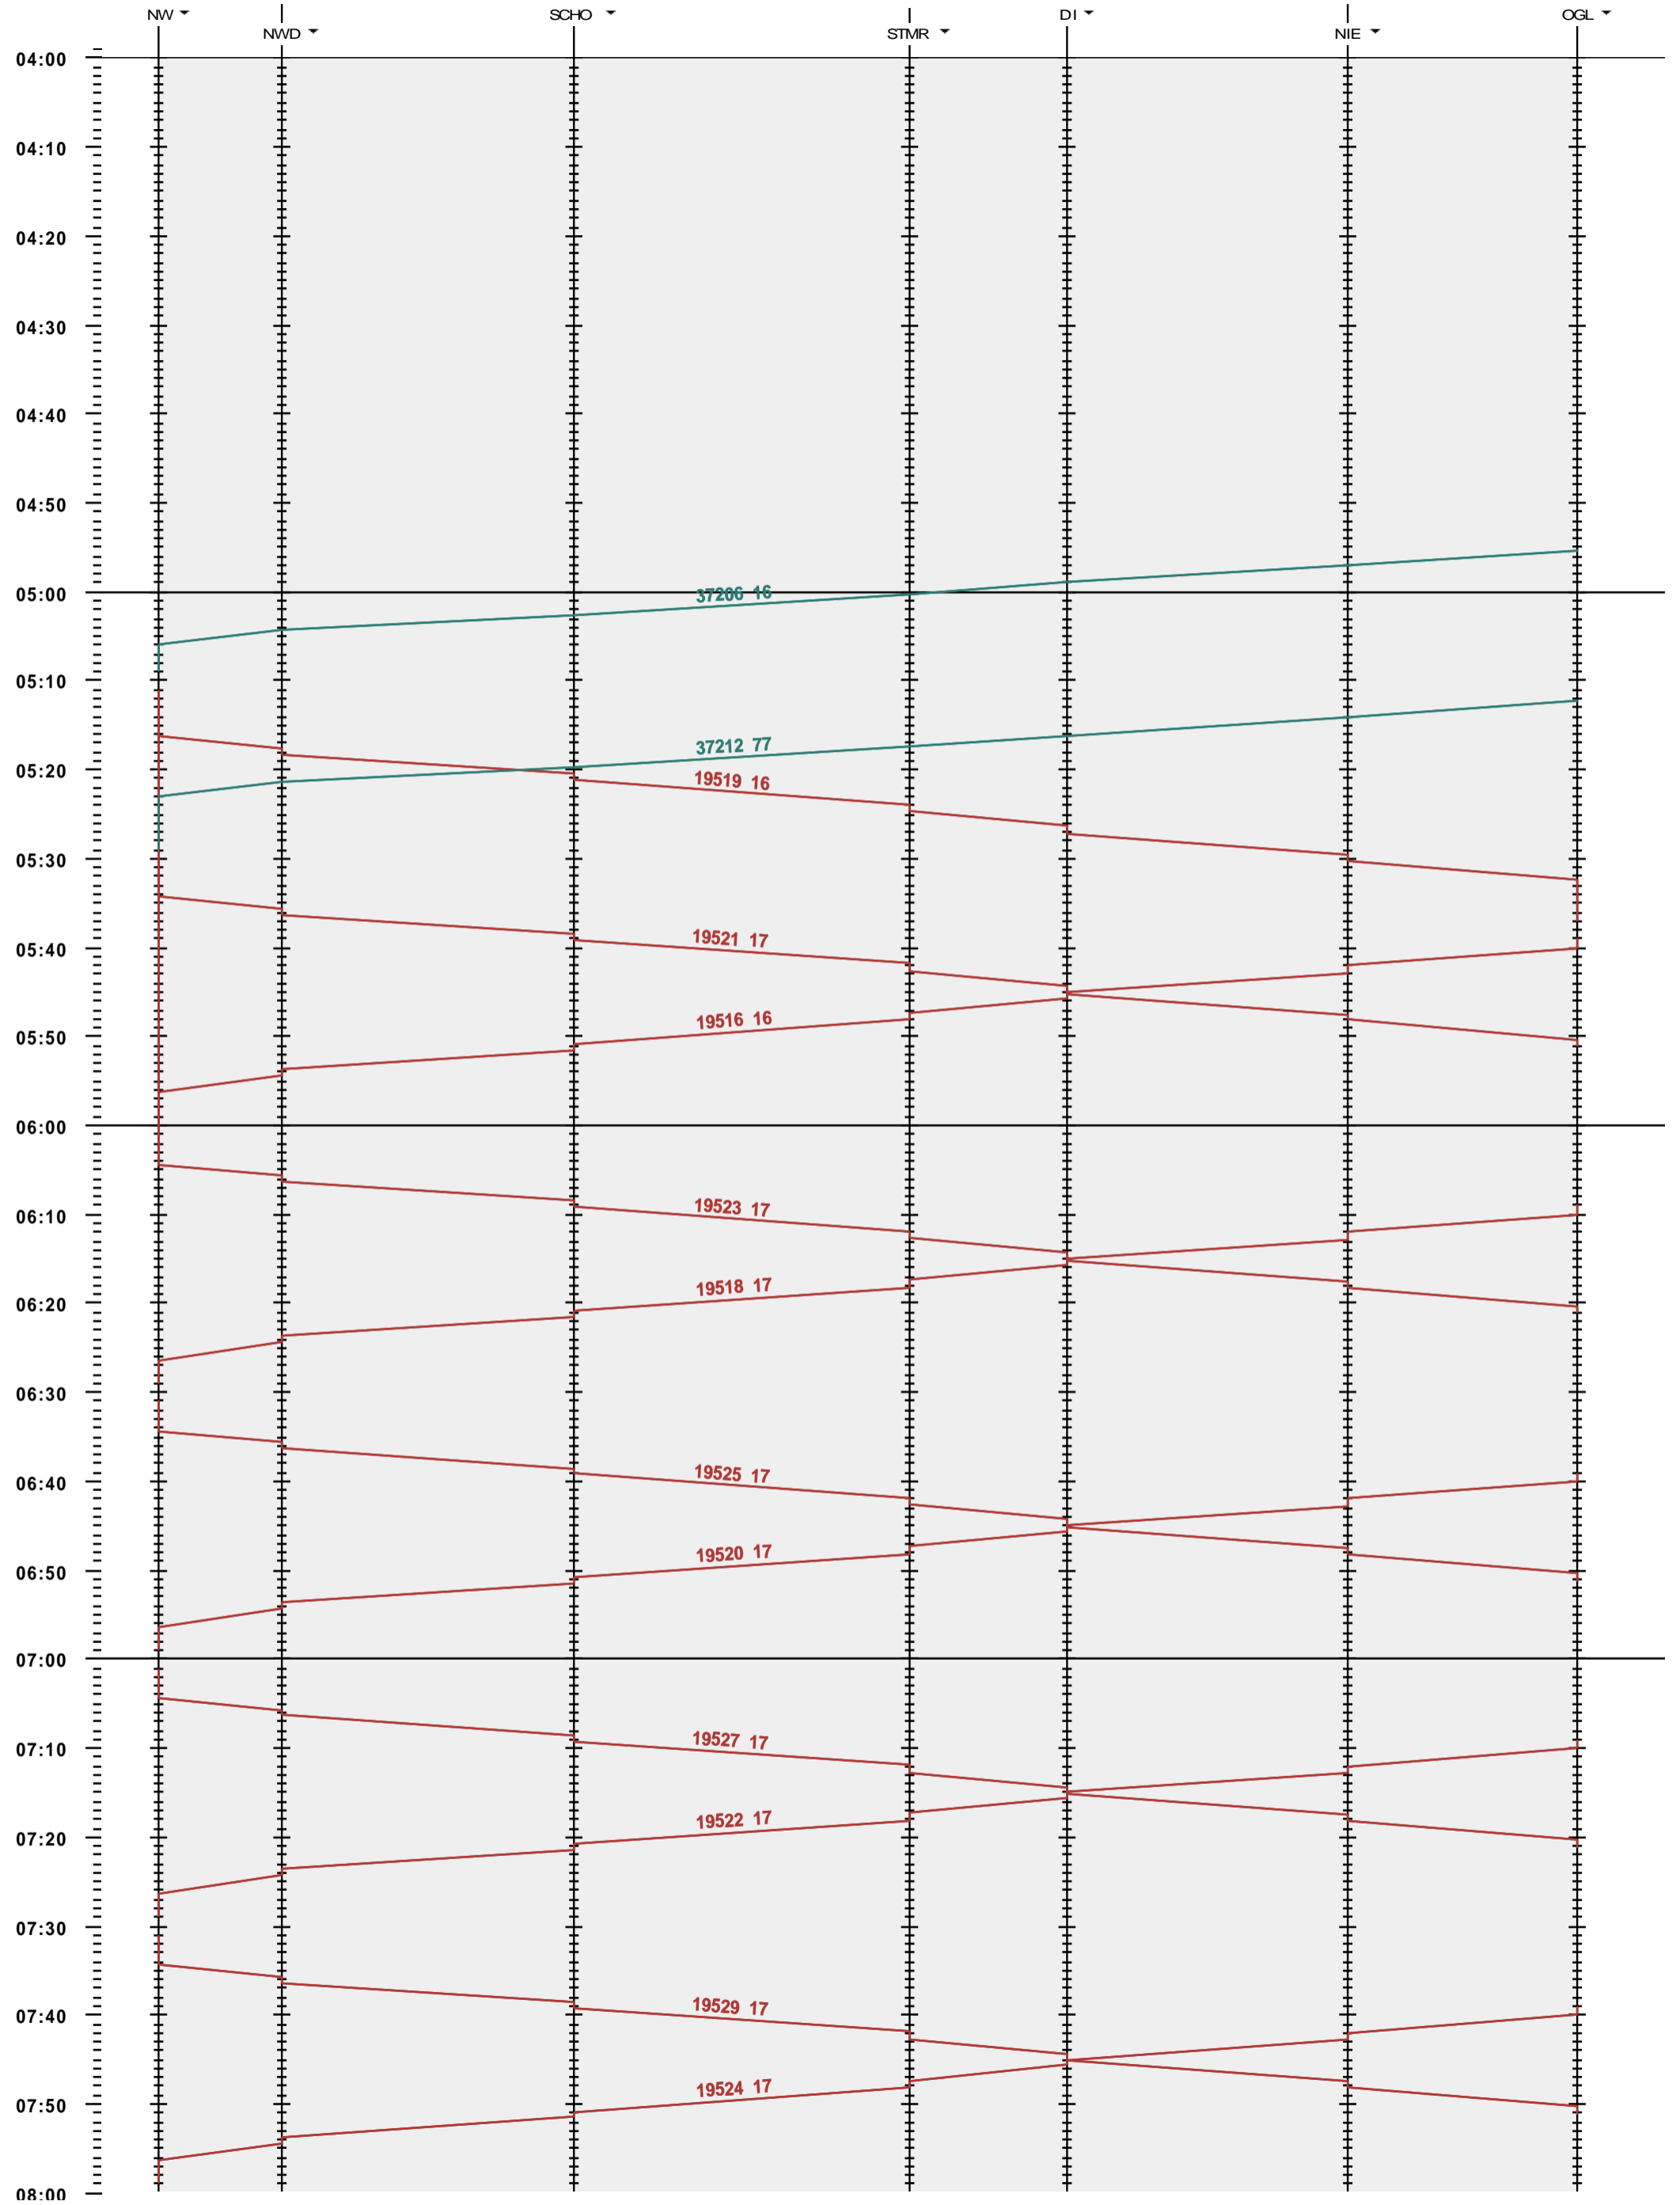

612 - Niederweningen - Oberglatt

Fahrplanperiode 2022 (12.12.2021 - 10.12.2022)

Update

Gültig ab 12.12.2021

612 - Niederweningen - Oberglatt

Fahrplanperiode 2022 (12.12.2021 - 10.12.2022)
 Update
 Gültig ab 12.12.2021