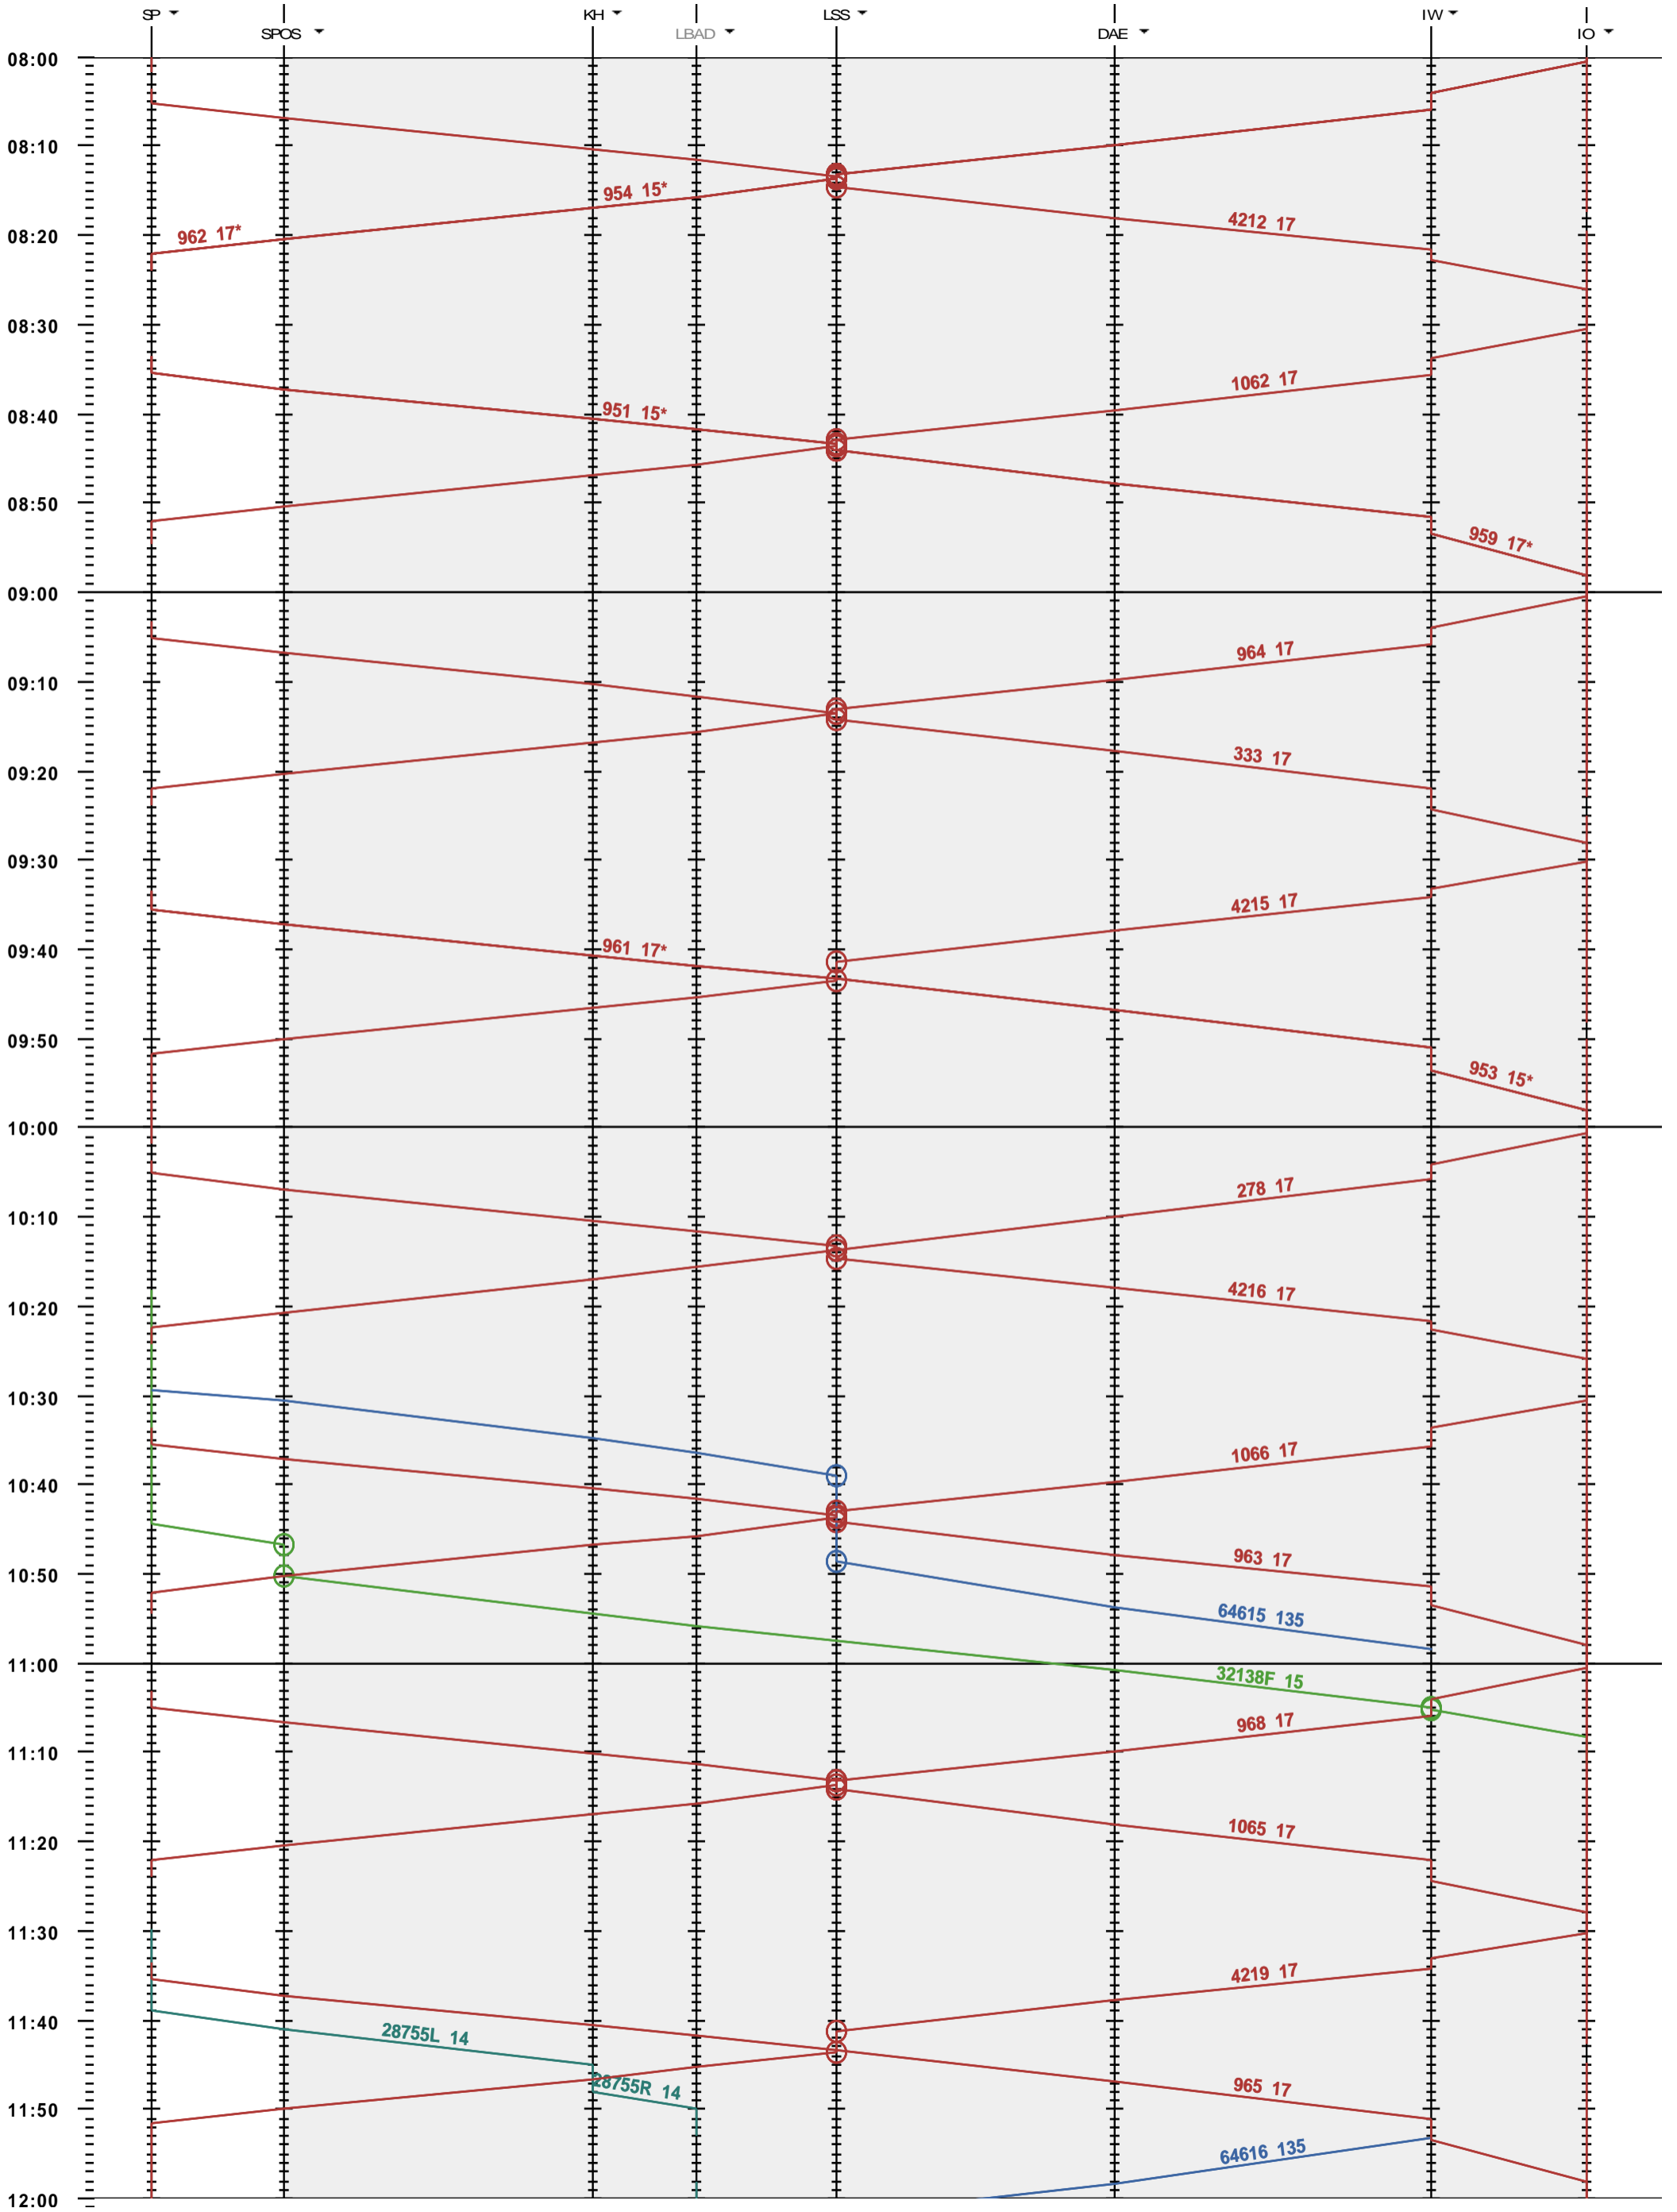

362 - Spiez - Interlaken Ost

Fahrplanperiode 2022 (12.12.2021 - 10.12.2022)  
 Update  
 Gültig ab 12.12.2021

362 - Spiez - Interlaken Ost

Fahrplanperiode 2022 (12.12.2021 - 10.12.2022)  
 Update  
 Gültig ab 12.12.2021