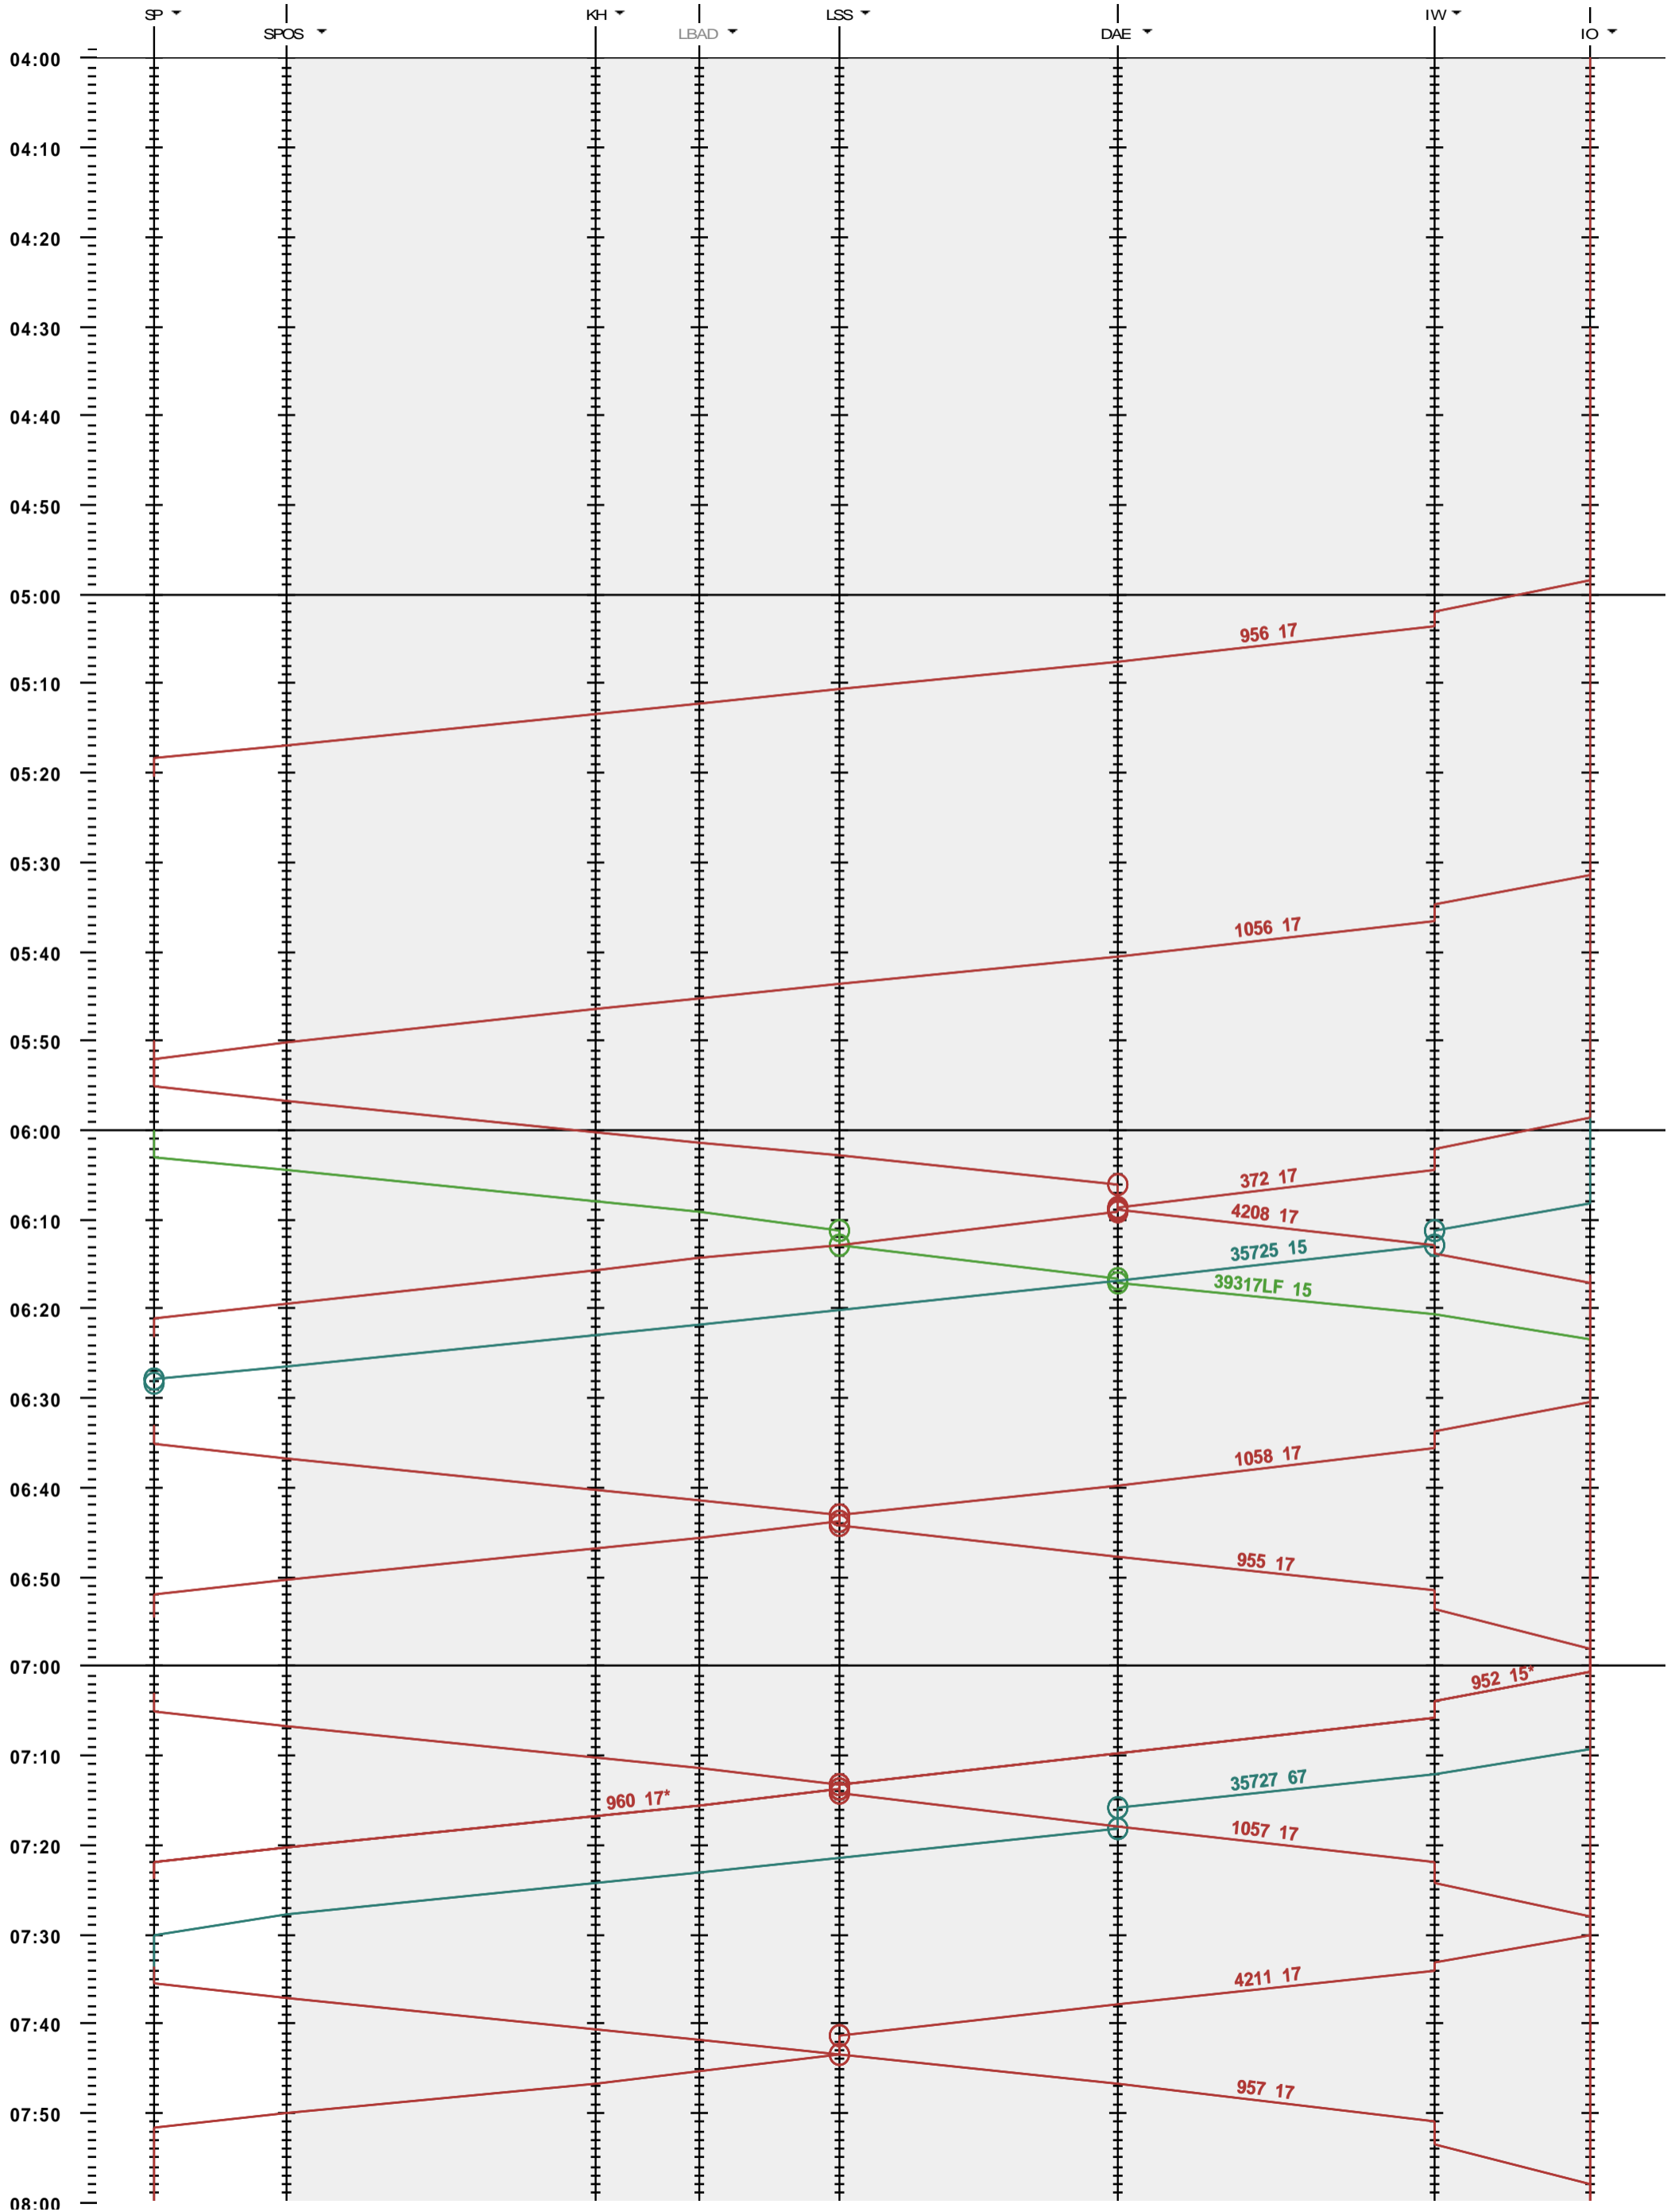

362 - Spiez - Interlaken Ost

Fahrplanperiode 2022 (12.12.2021 - 10.12.2022)  
 Update  
 Gültig ab 12.12.2021

362 - Spiez - Interlaken Ost

Fahrplanperiode 2022 (12.12.2021 - 10.12.2022)  
 Update  
 Gültig ab 12.12.2021