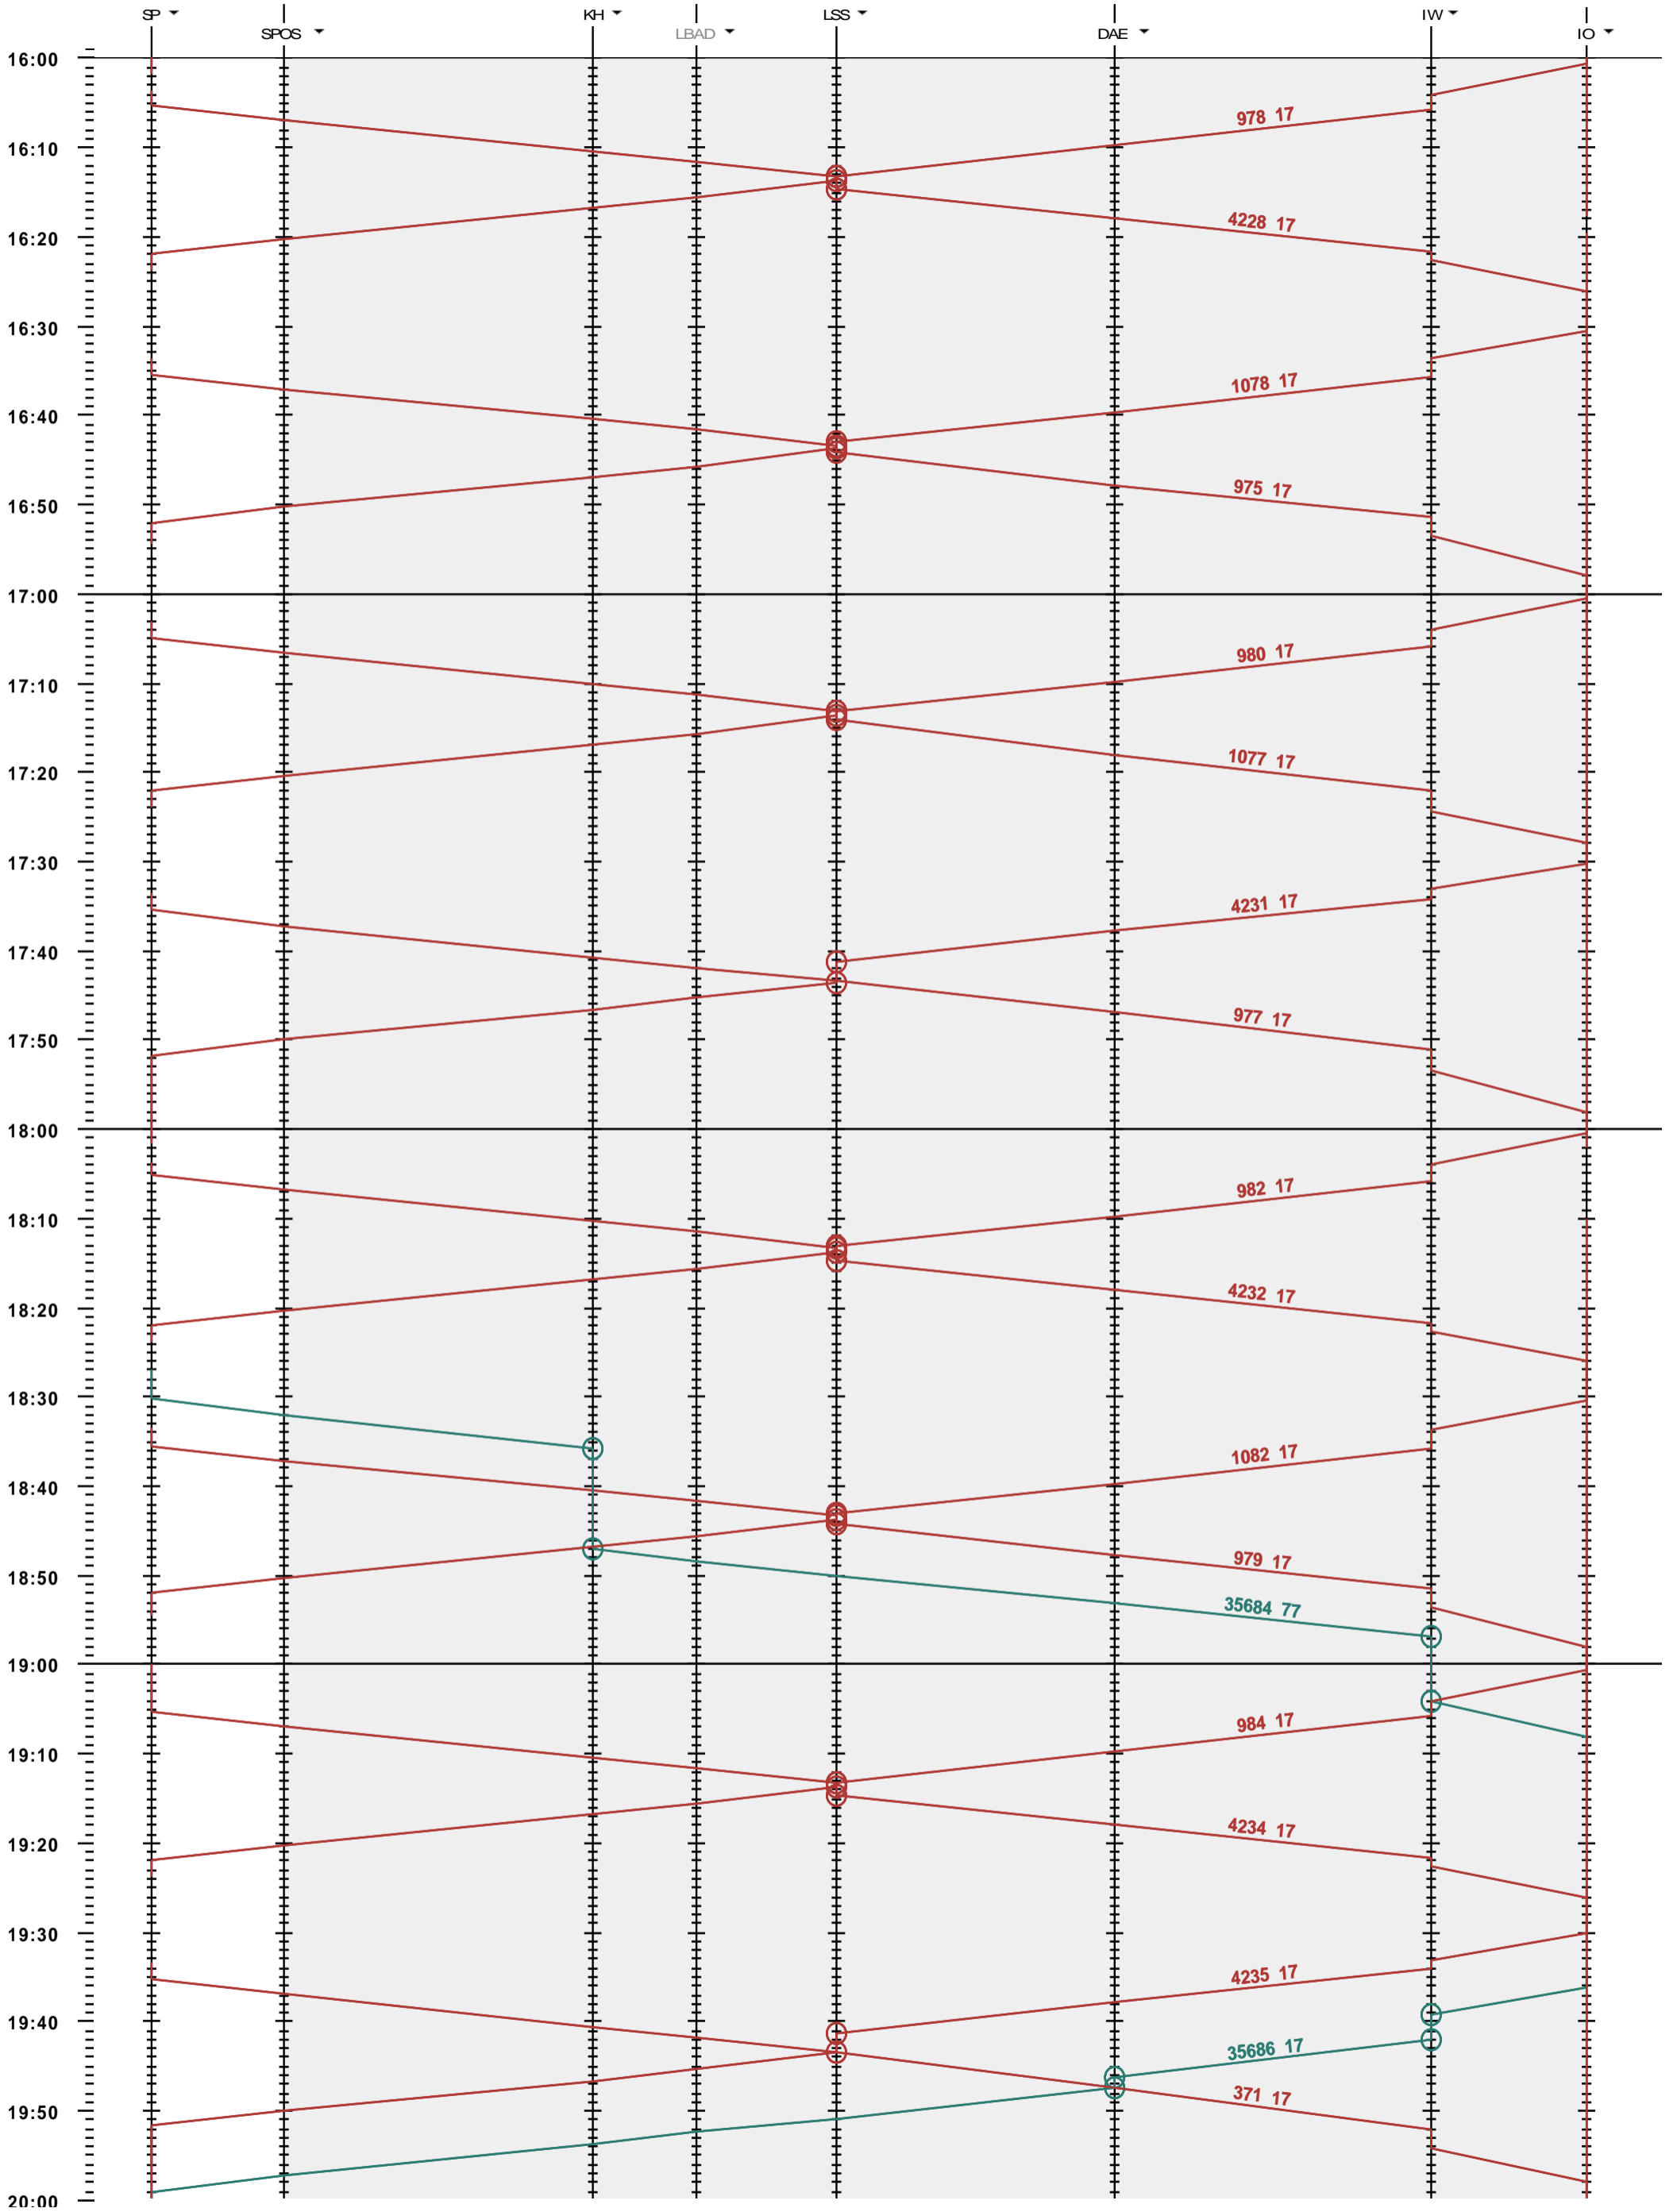

362 - Spiez - Interlaken Ost

Fahrplanperiode 2022 (12.12.2021 - 10.12.2022)  
 Update  
 Gültig ab 12.12.2021

362 - Spiez - Interlaken Ost

Fahrplanperiode 2022 (12.12.2021 - 10.12.2022)  
 Update  
 Gültig ab 12.12.2021