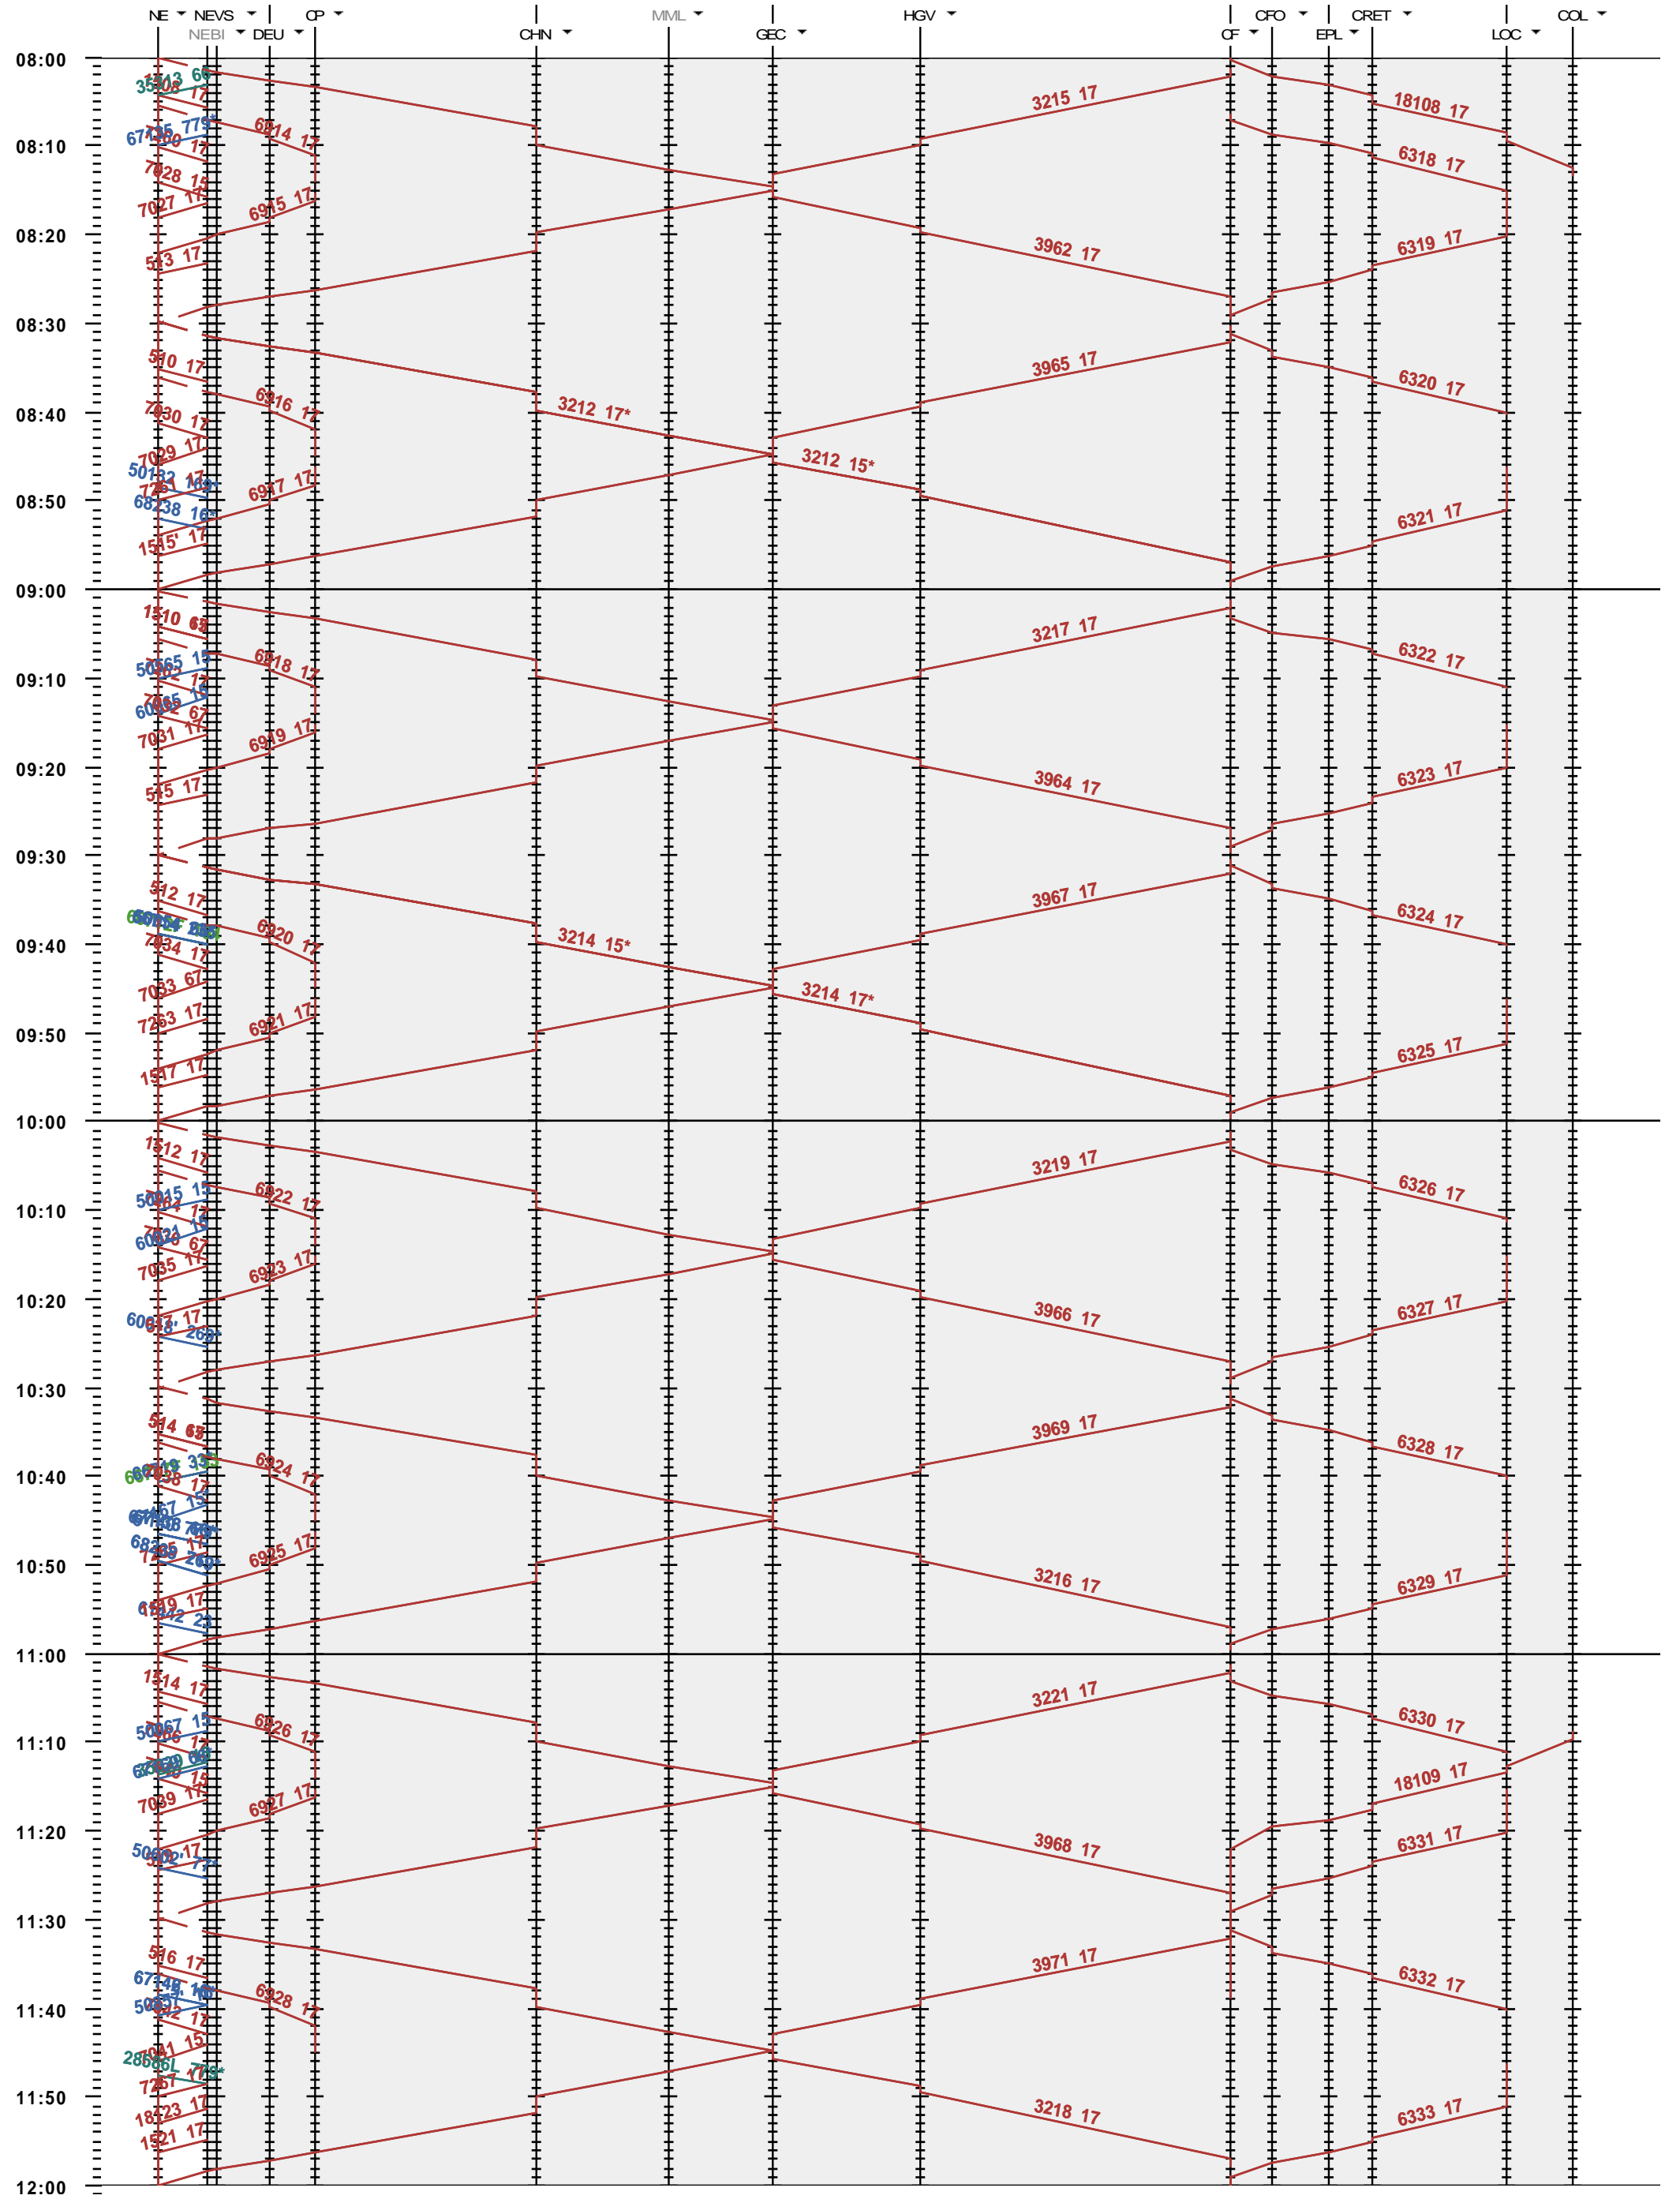

272 - Neuchâtel - La Chaux-de-Fonds - Le Locle-Col-des-Roches

Fahrplanperiode 2022 (12.12.2021 - 10.12.2022)
 Update
 Gültig ab 12.12.2021

Fahrplanperiode 2022 (12.12.2021 - 10.12.2022)
 Update
 Gültig ab 12.12.2021