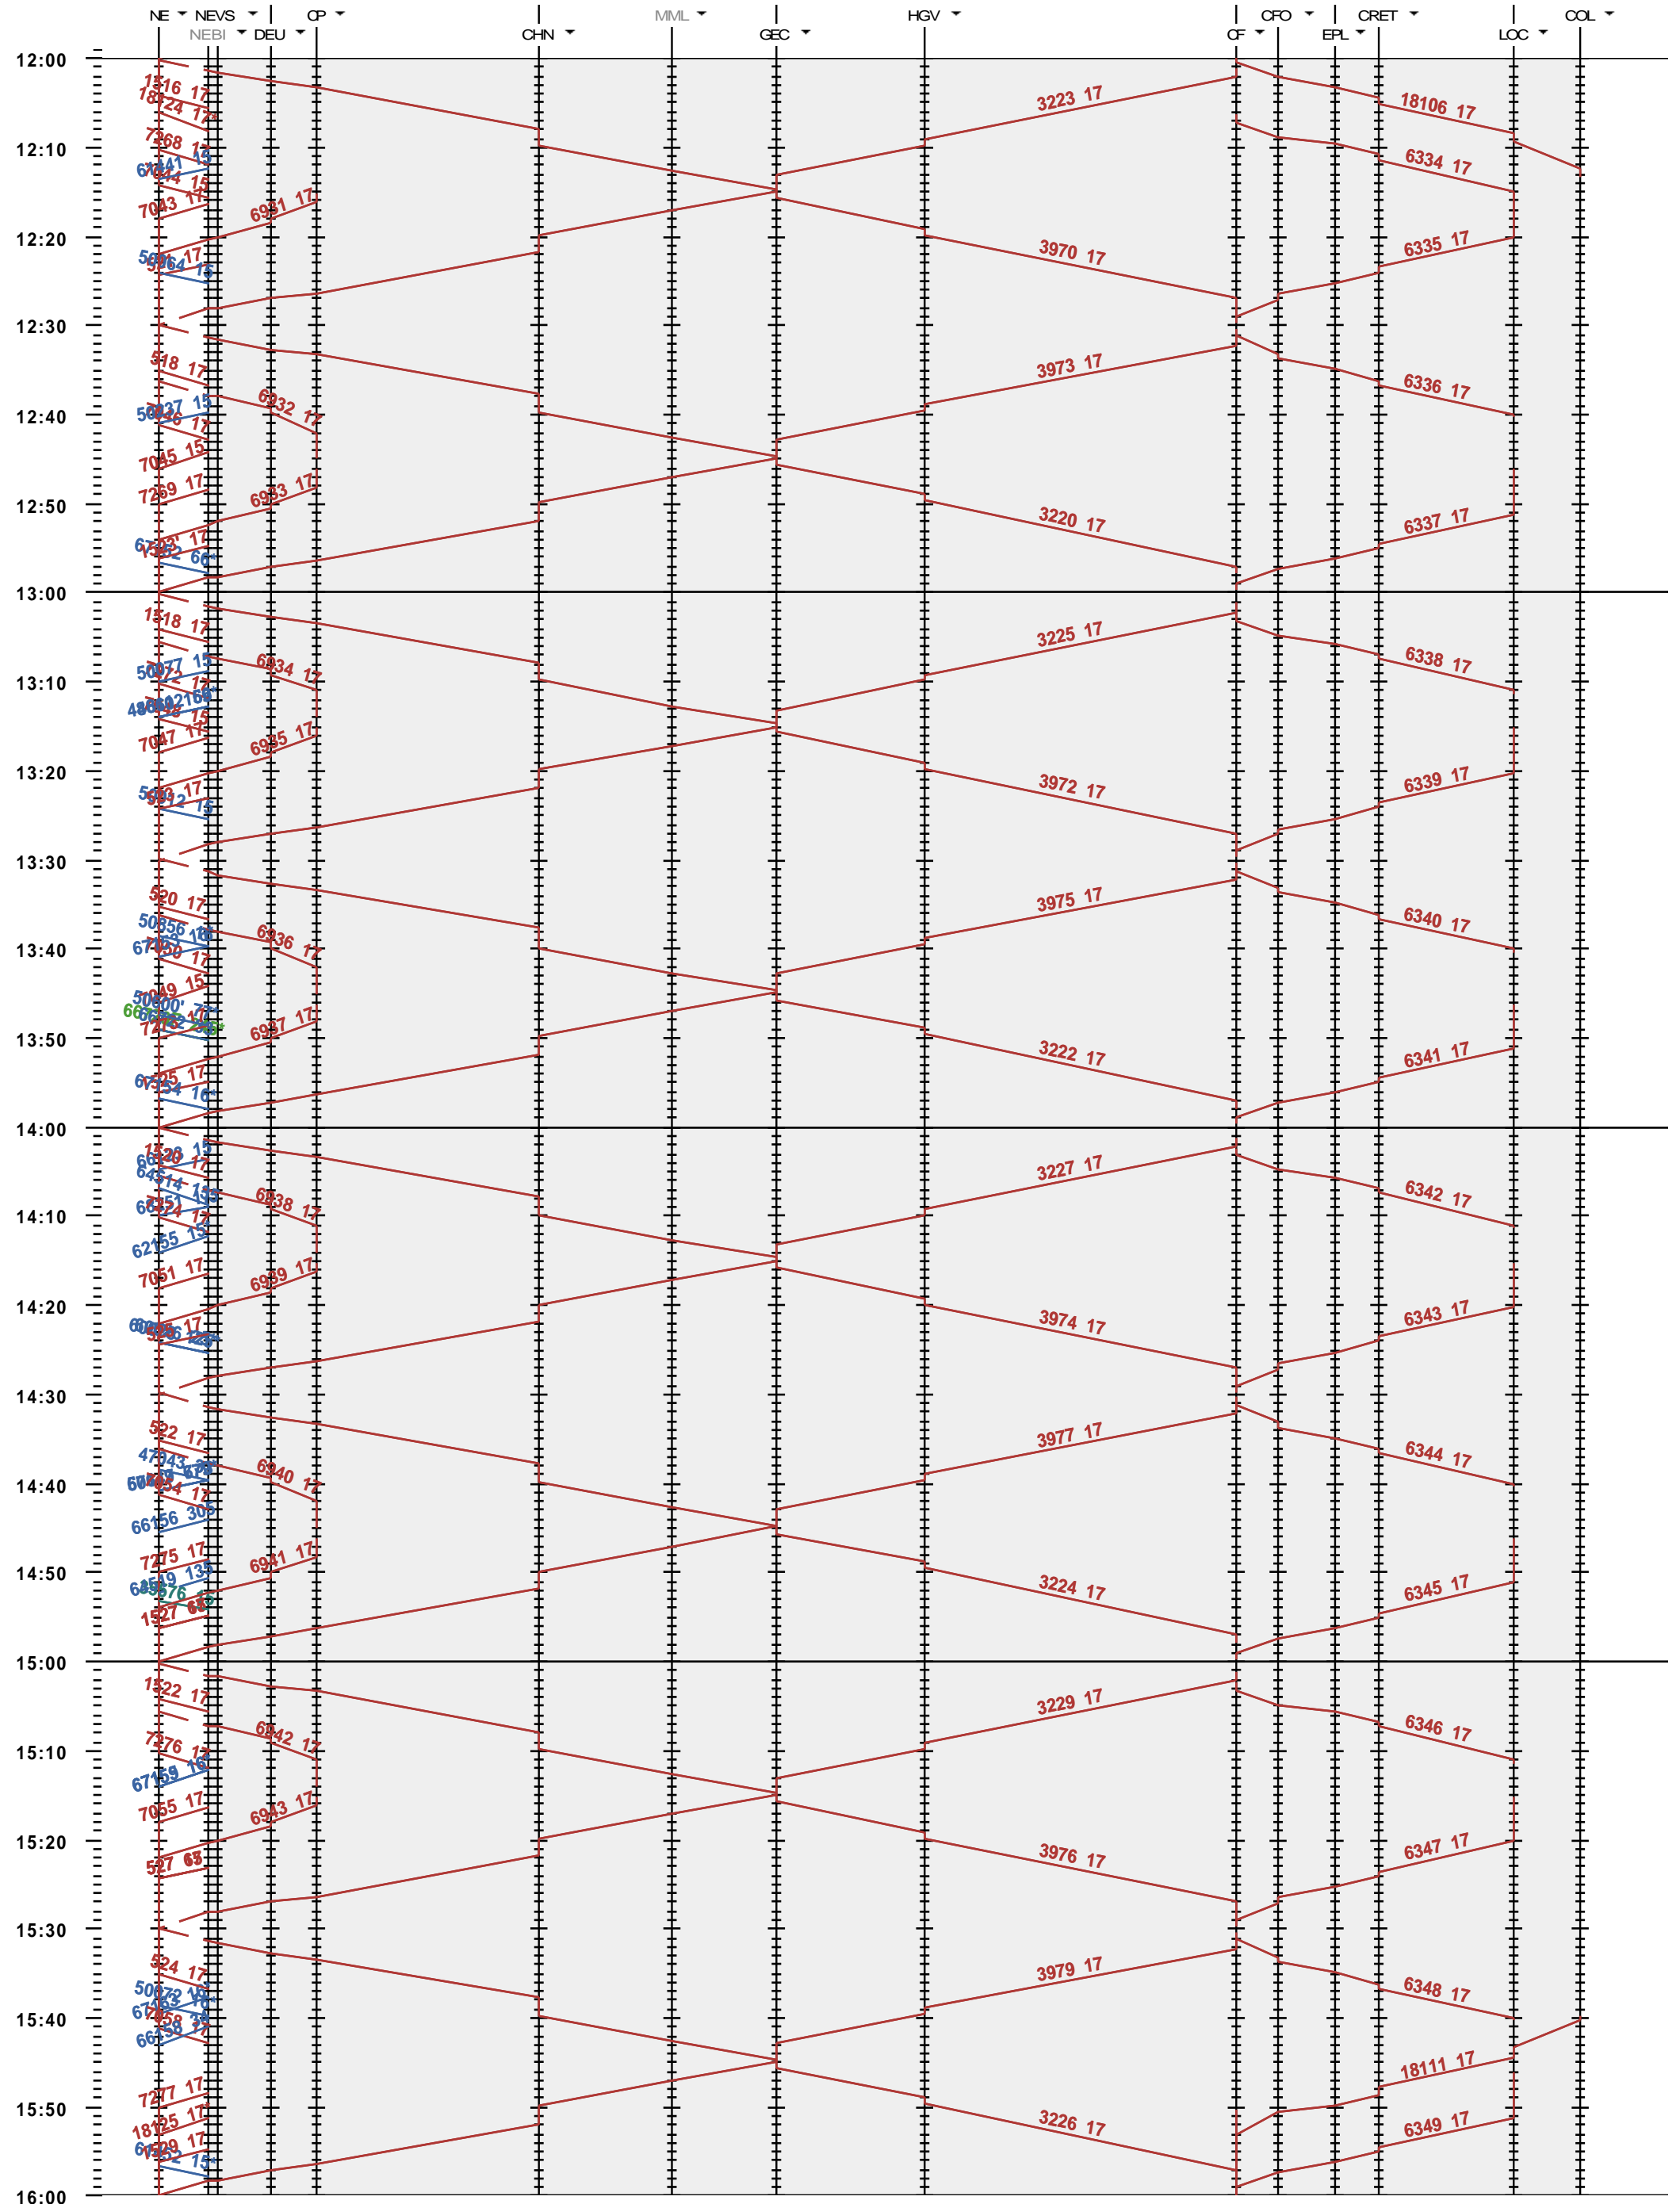

272 - Neuchâtel - La Chaux-de-Fonds - Le Locle-Col-des-Roches

Fahrplanperiode 2022 (12.12.2021 - 10.12.2022)
 Update
 Gültig ab 12.12.2021

Fahrplanperiode 2022 (12.12.2021 - 10.12.2022)
 Update
 Gültig ab 12.12.2021