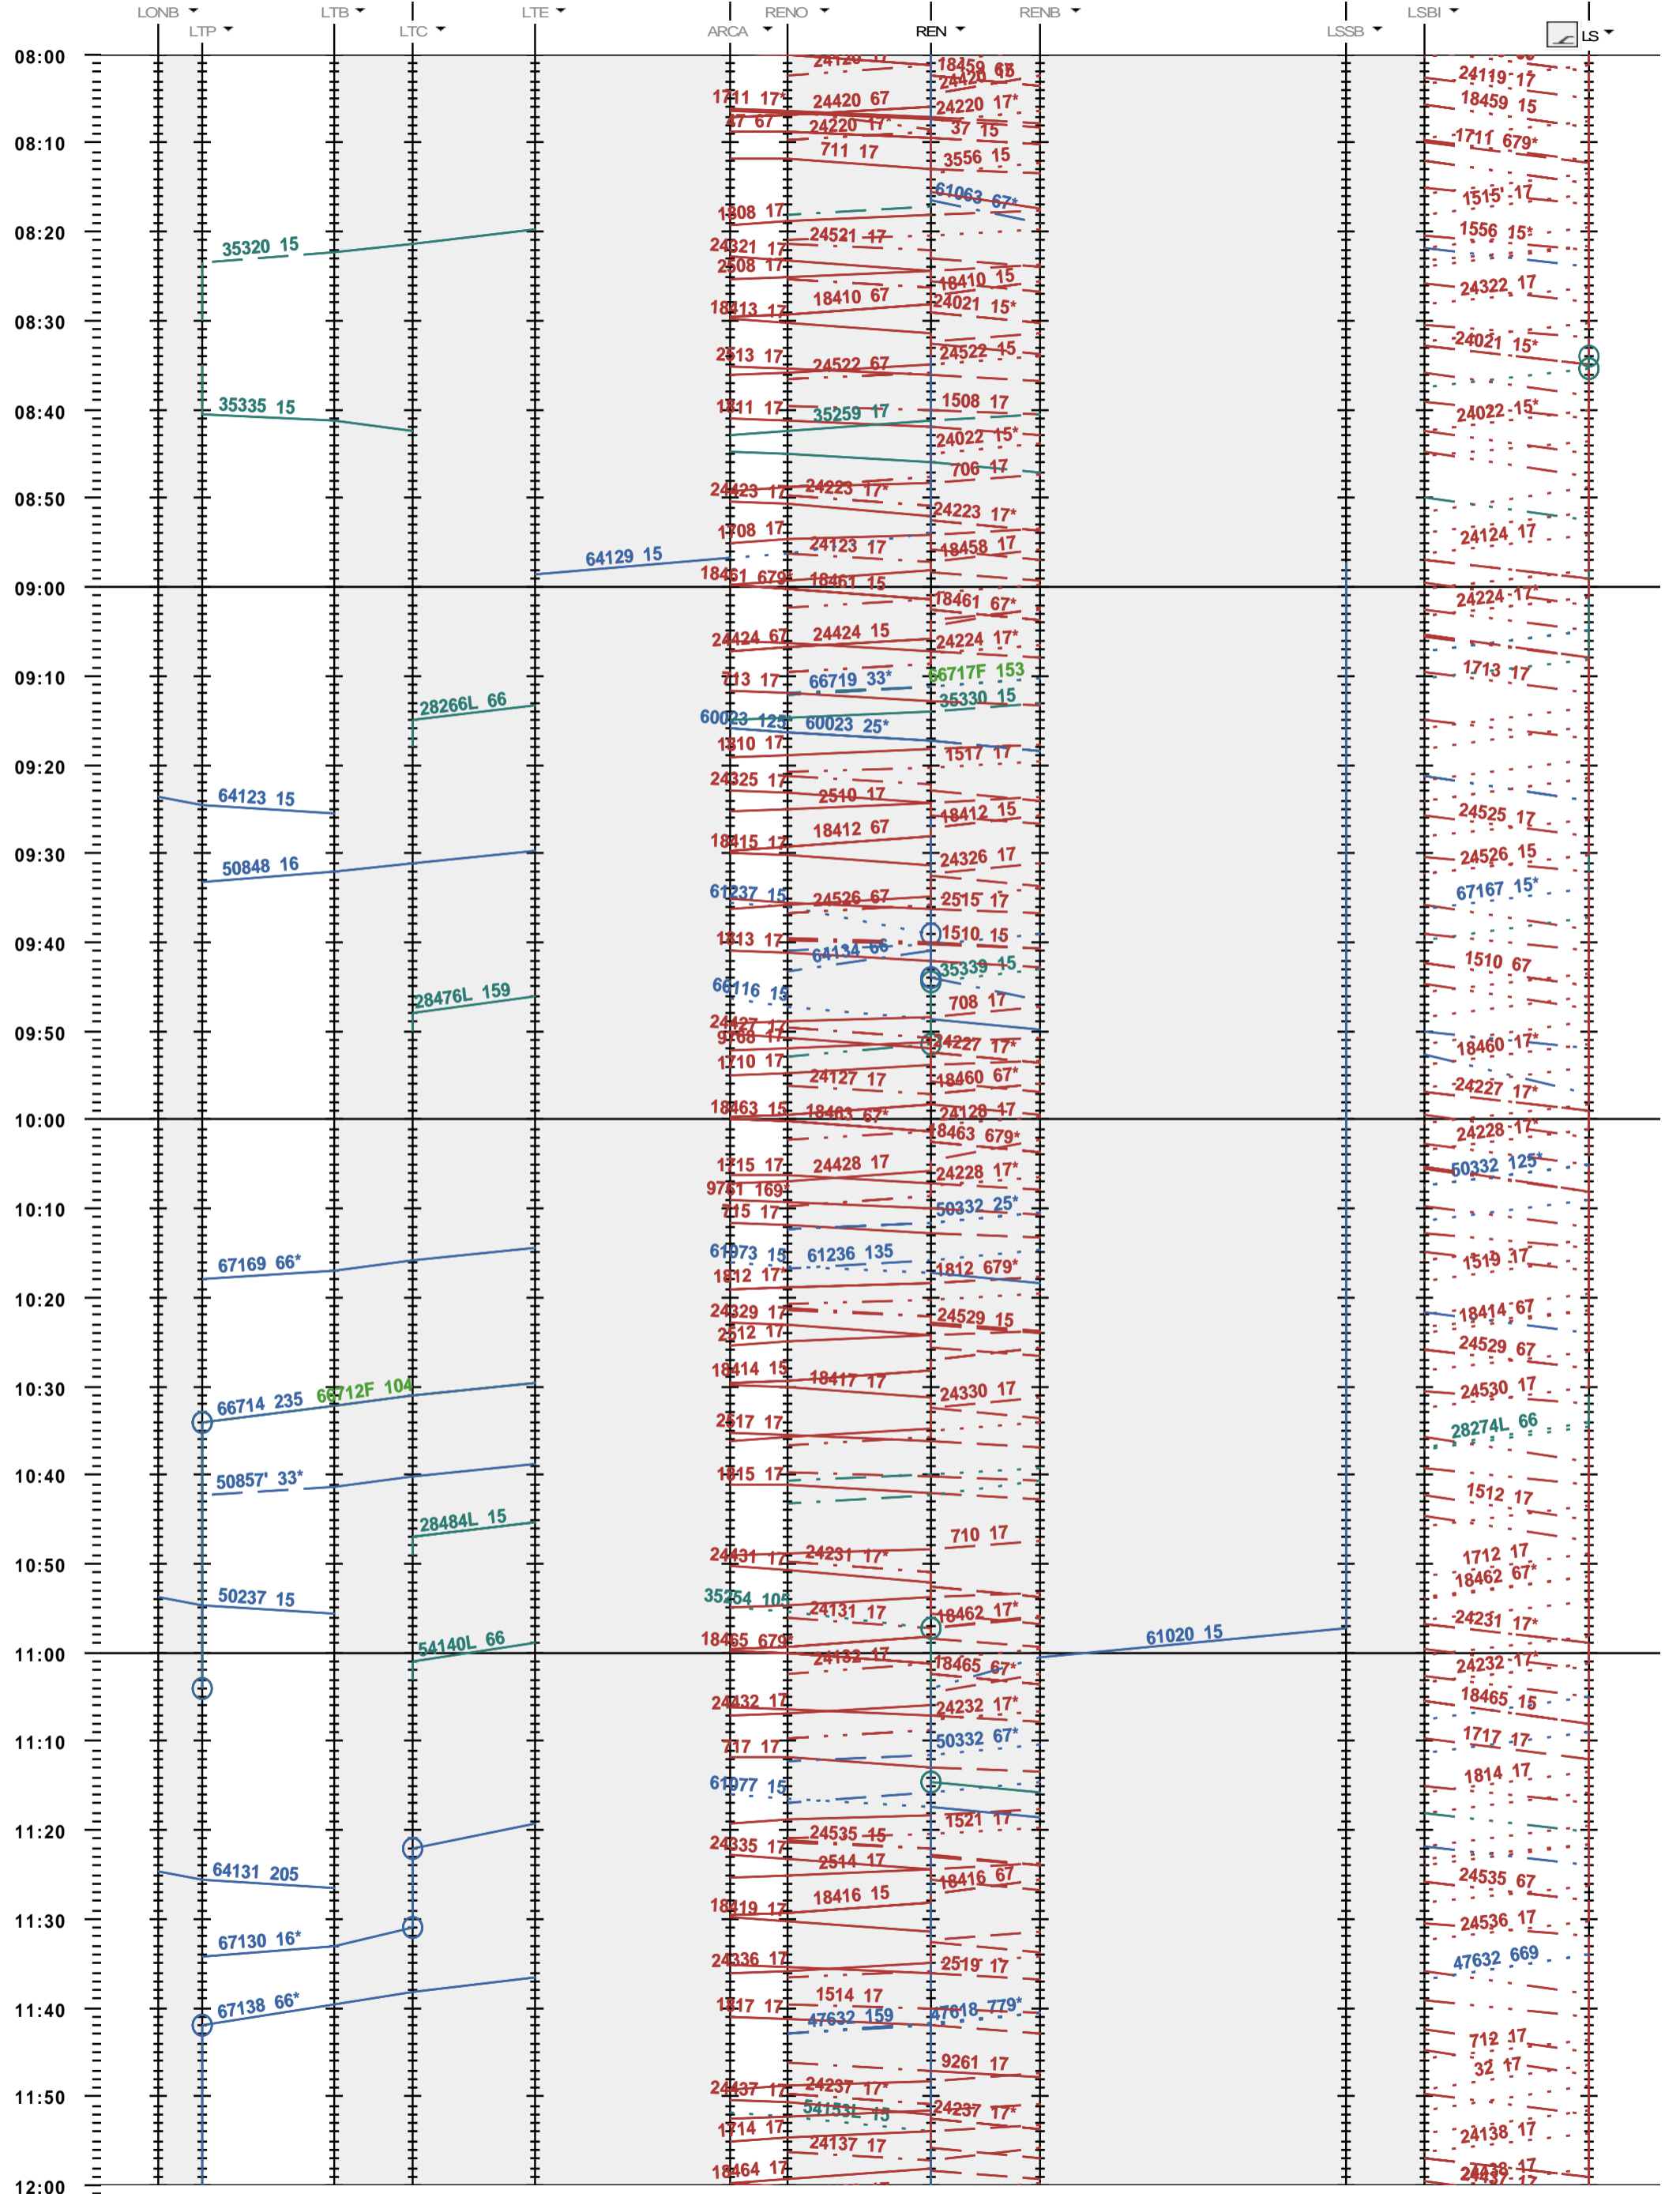

248 - Lonay B - N LTE - 600 Renens - Sébeillon - Lausanne

Fahrplanperiode 2022 (12.12.2021 - 10.12.2022)  
 Update  
 Gültig ab 12.12.2021

248 - Lonay B - N LTE - 600 Renens - Sébeillon - Lausanne

Fahrplanperiode 2022 (12.12.2021 - 10.12.2022)  
 Update  
 Gültig ab 12.12.2021