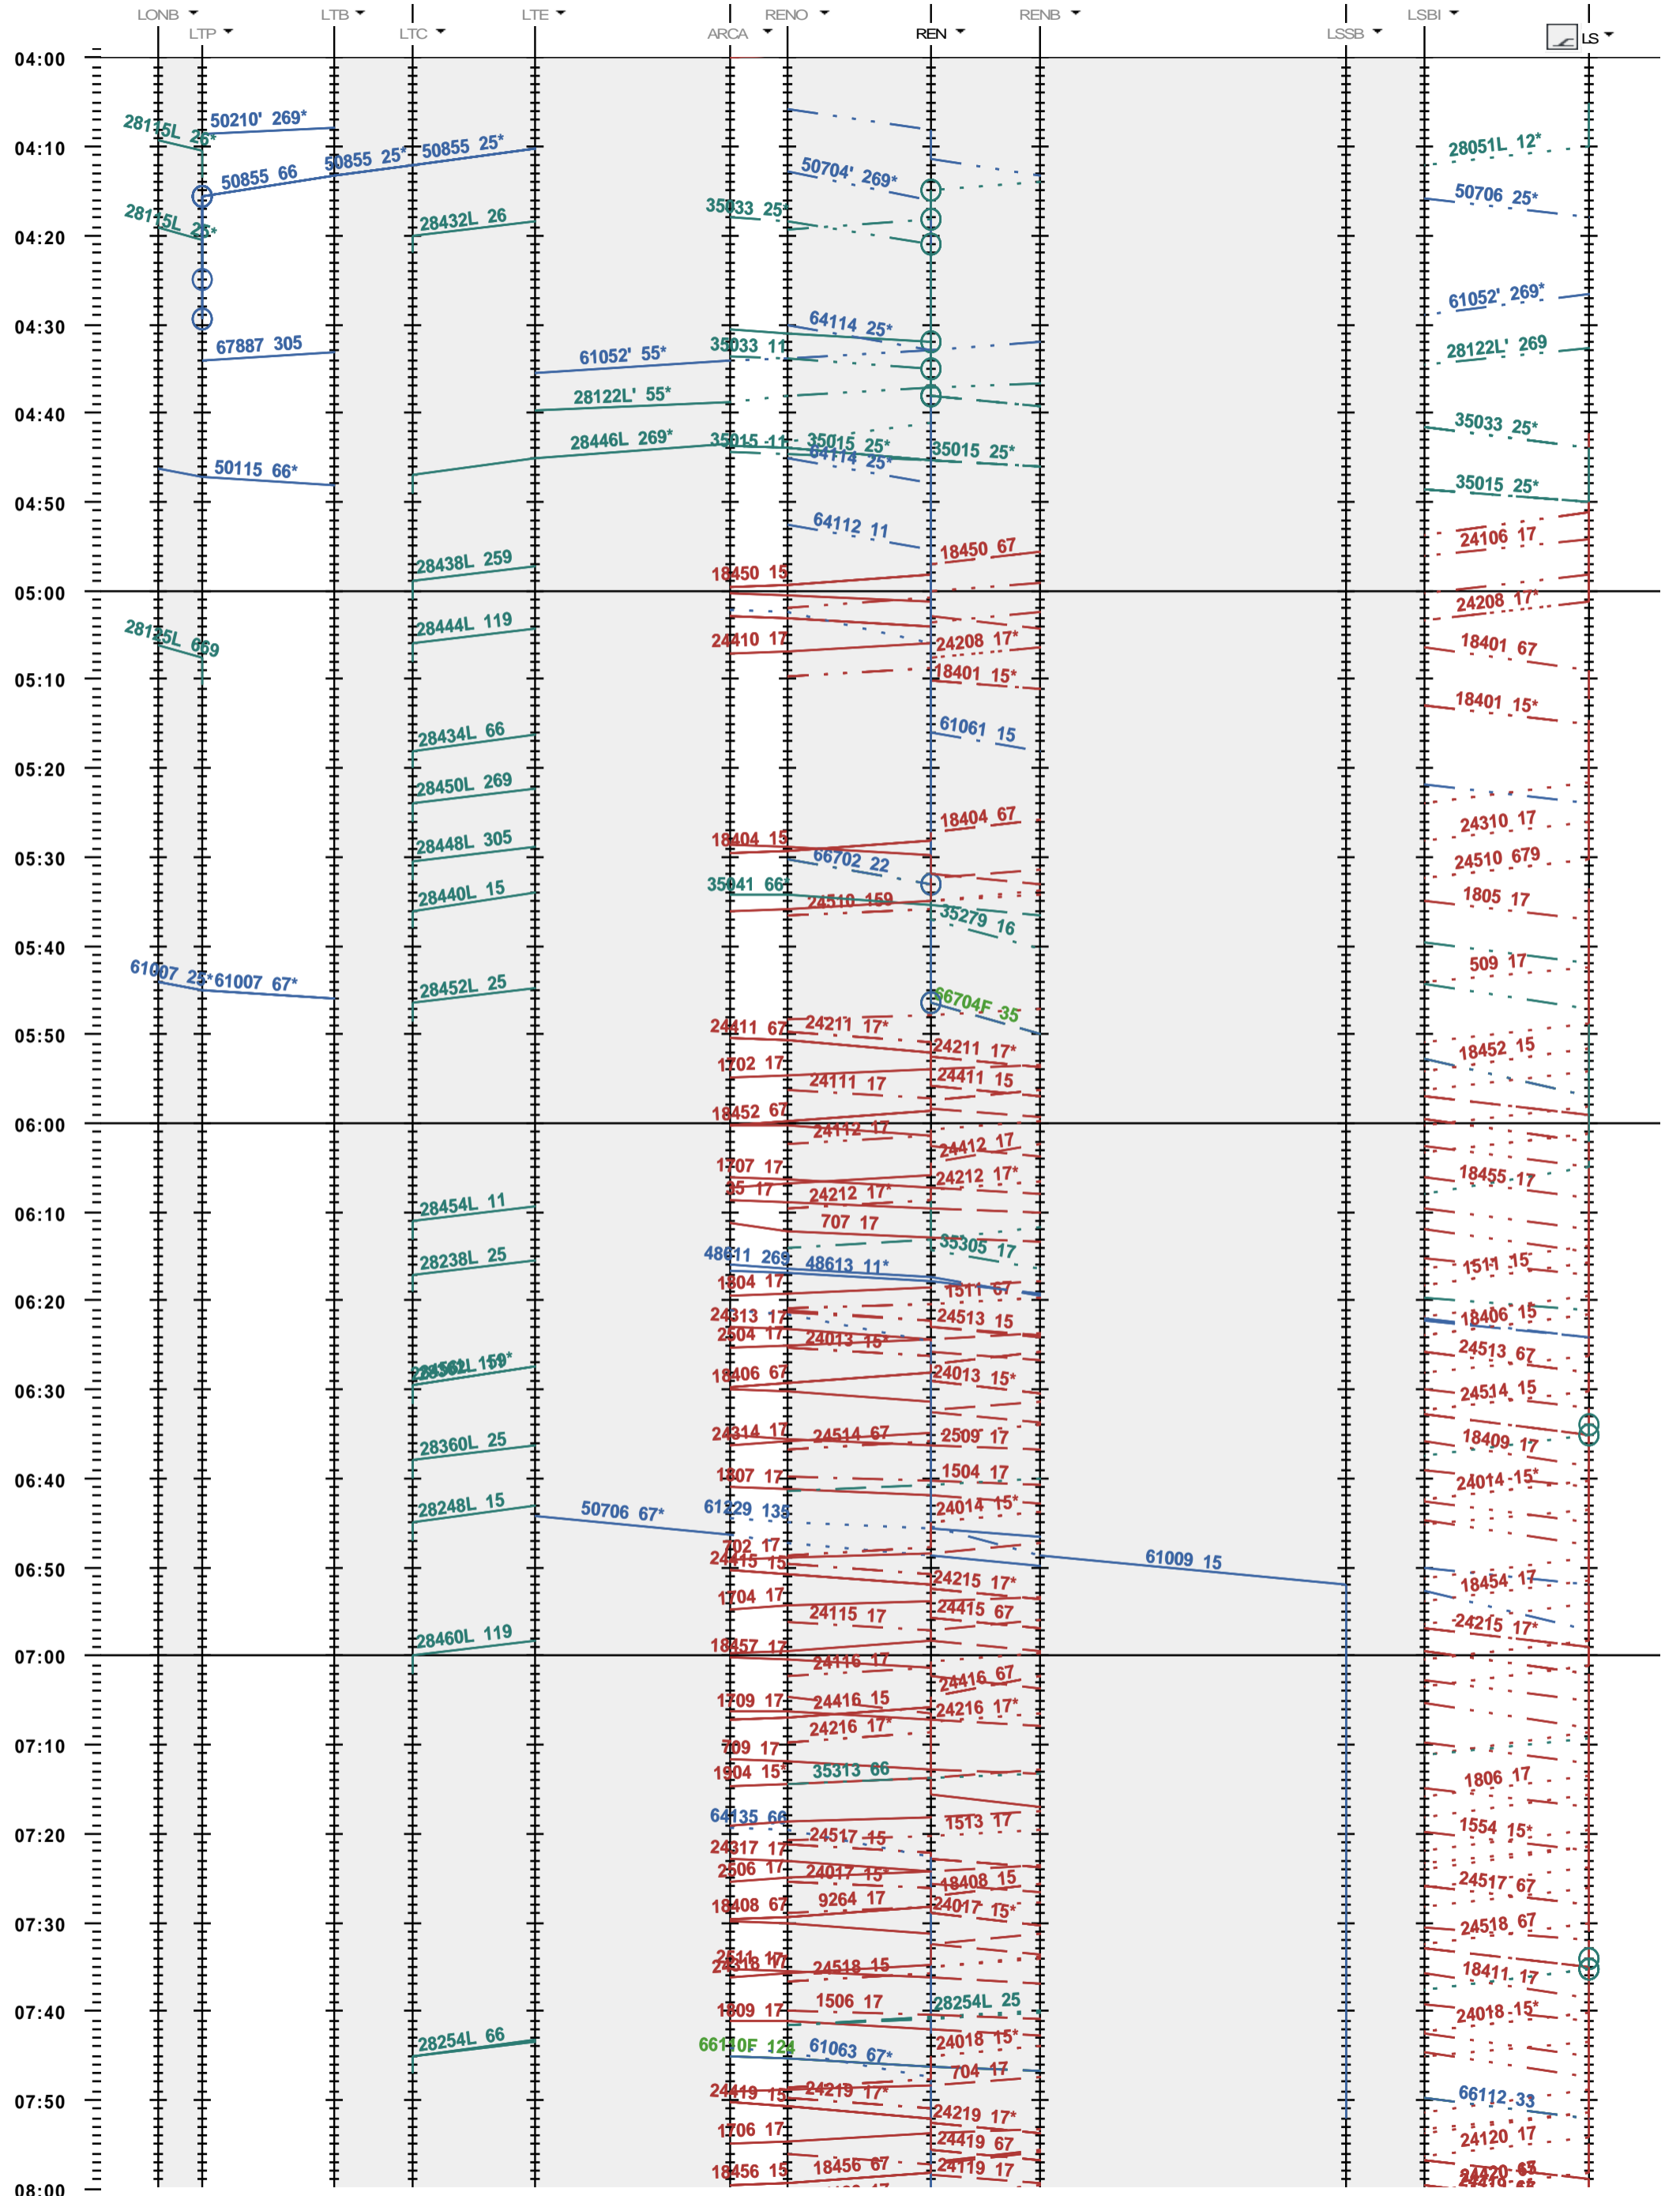

248 - Lonay B - N LTE - 600 Renens - Sébeillon - Lausanne

Fahrplanperiode 2022 (12.12.2021 - 10.12.2022)  
 Update  
 Gültig ab 12.12.2021

248 - Lonay B - N LTE - 600 Renens - Sébeillon - Lausanne

Fahrplanperiode 2022 (12.12.2021 - 10.12.2022)  
 Update  
 Gültig ab 12.12.2021