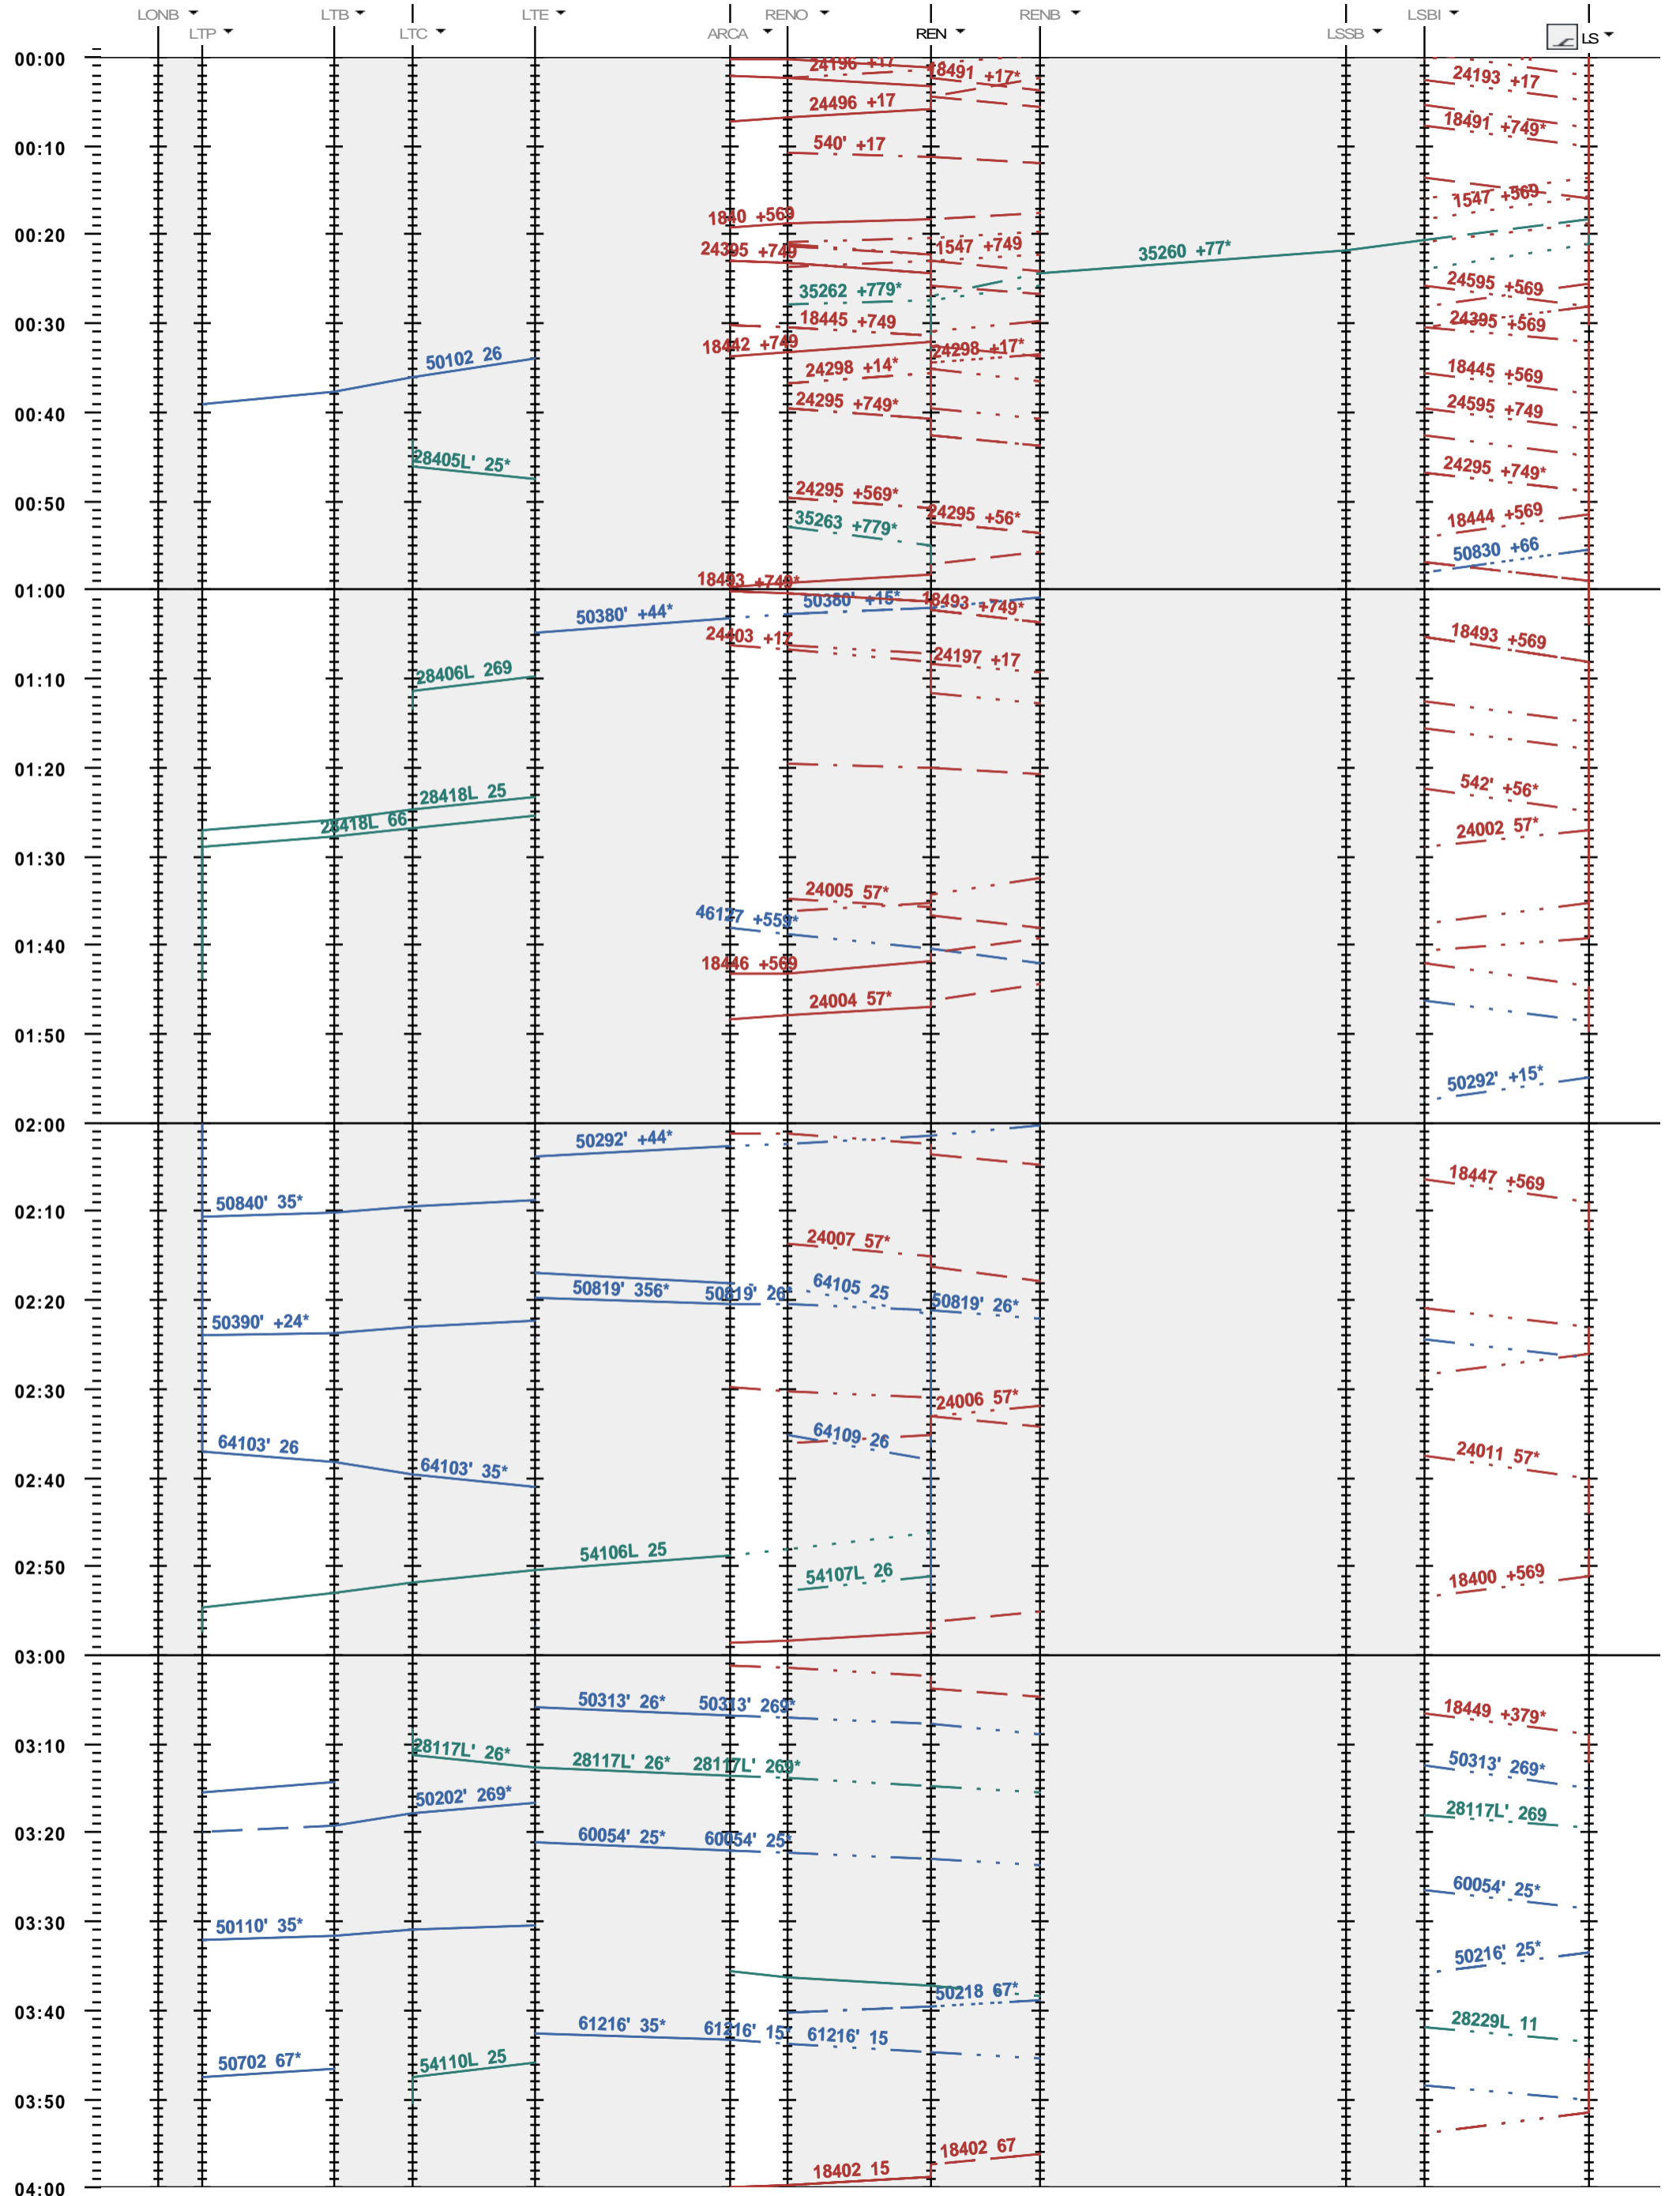

248 - Lonay B - N LTE - 600 Renens - Sébeillon - Lausanne

Fahrplanperiode 2022 (12.12.2021 - 10.12.2022)  
 Update  
 Gültig ab 12.12.2021

248 - Lonay B - N LTE - 600 Renens - Sébeillon - Lausanne

Fahrplanperiode 2022 (12.12.2021 - 10.12.2022)  
 Update  
 Gültig ab 12.12.2021