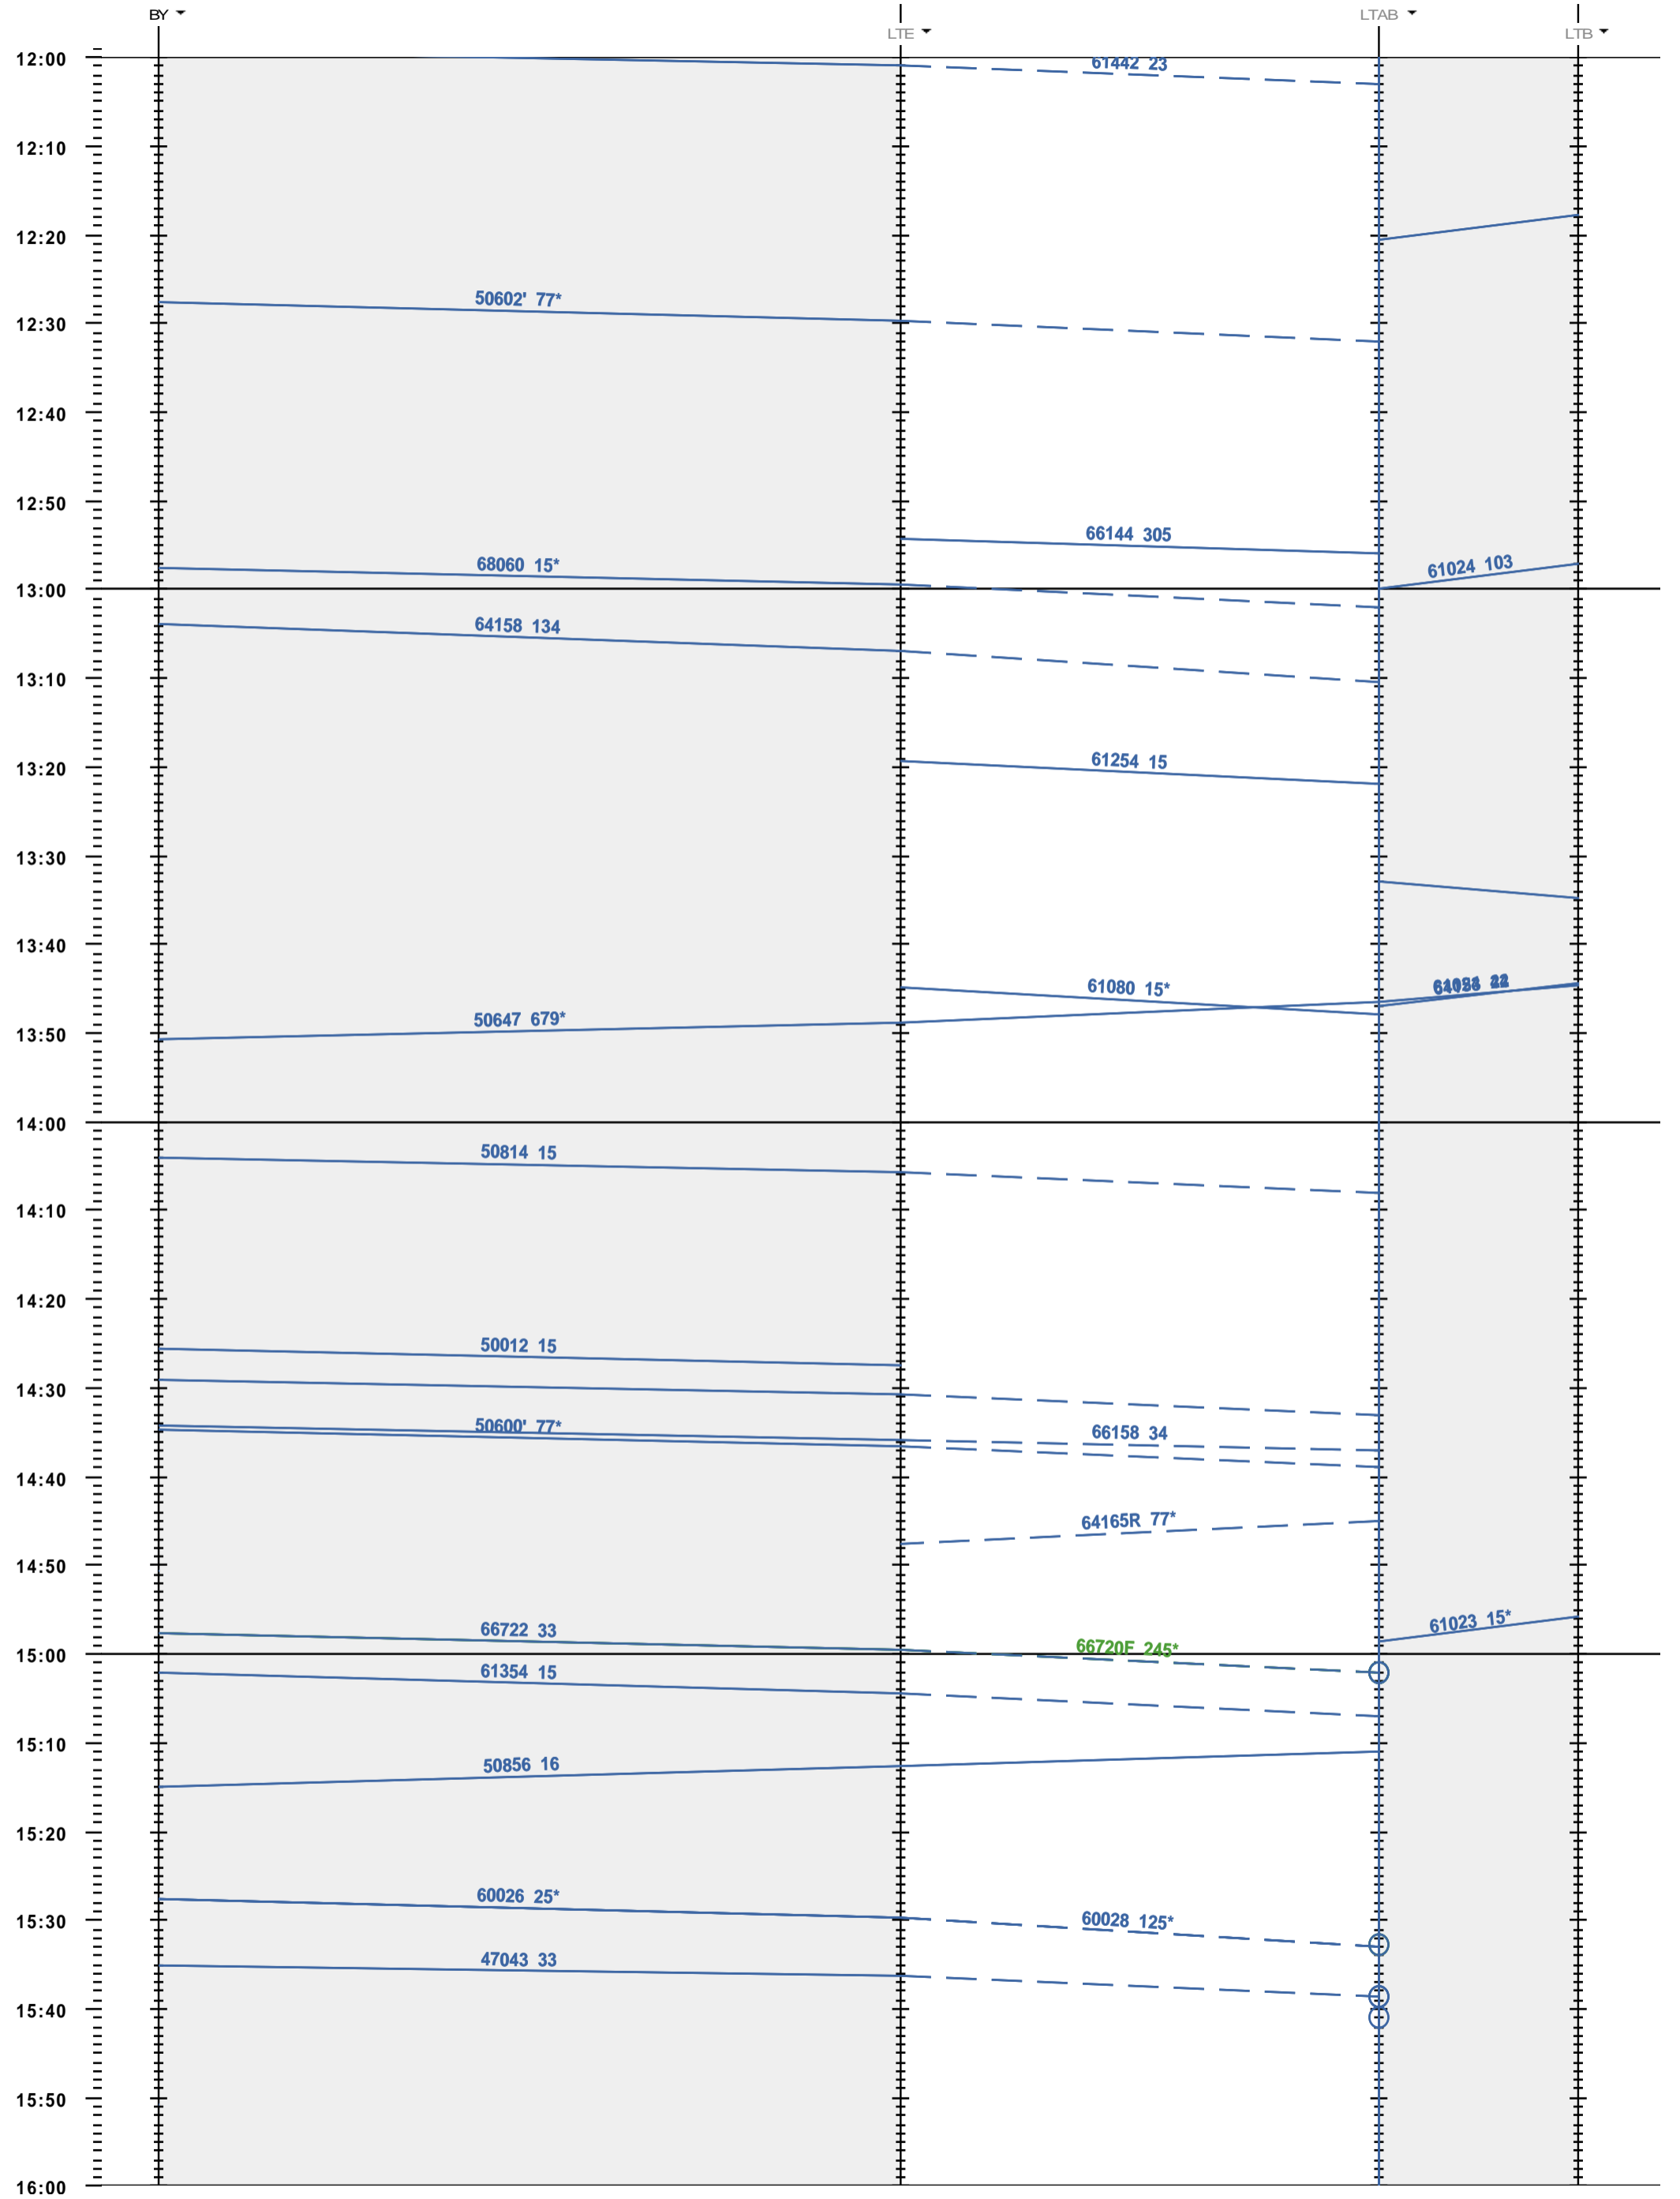

244 - Bussigny - 772 LTAB - LTB

Fahrplanperiode 2022 (12.12.2021 - 10.12.2022)
 Update
 Gültig ab 12.12.2021

244 - Bussigny - 772 LTAB - LTB

Fahrplanperiode 2022 (12.12.2021 - 10.12.2022)
 Update
 Gültig ab 12.12.2021

244 - Bussigny - 772 LTAB - LTB

Fahrplanperiode 2022 (12.12.2021 - 10.12.2022)
 Update
 Gültig ab 12.12.2021