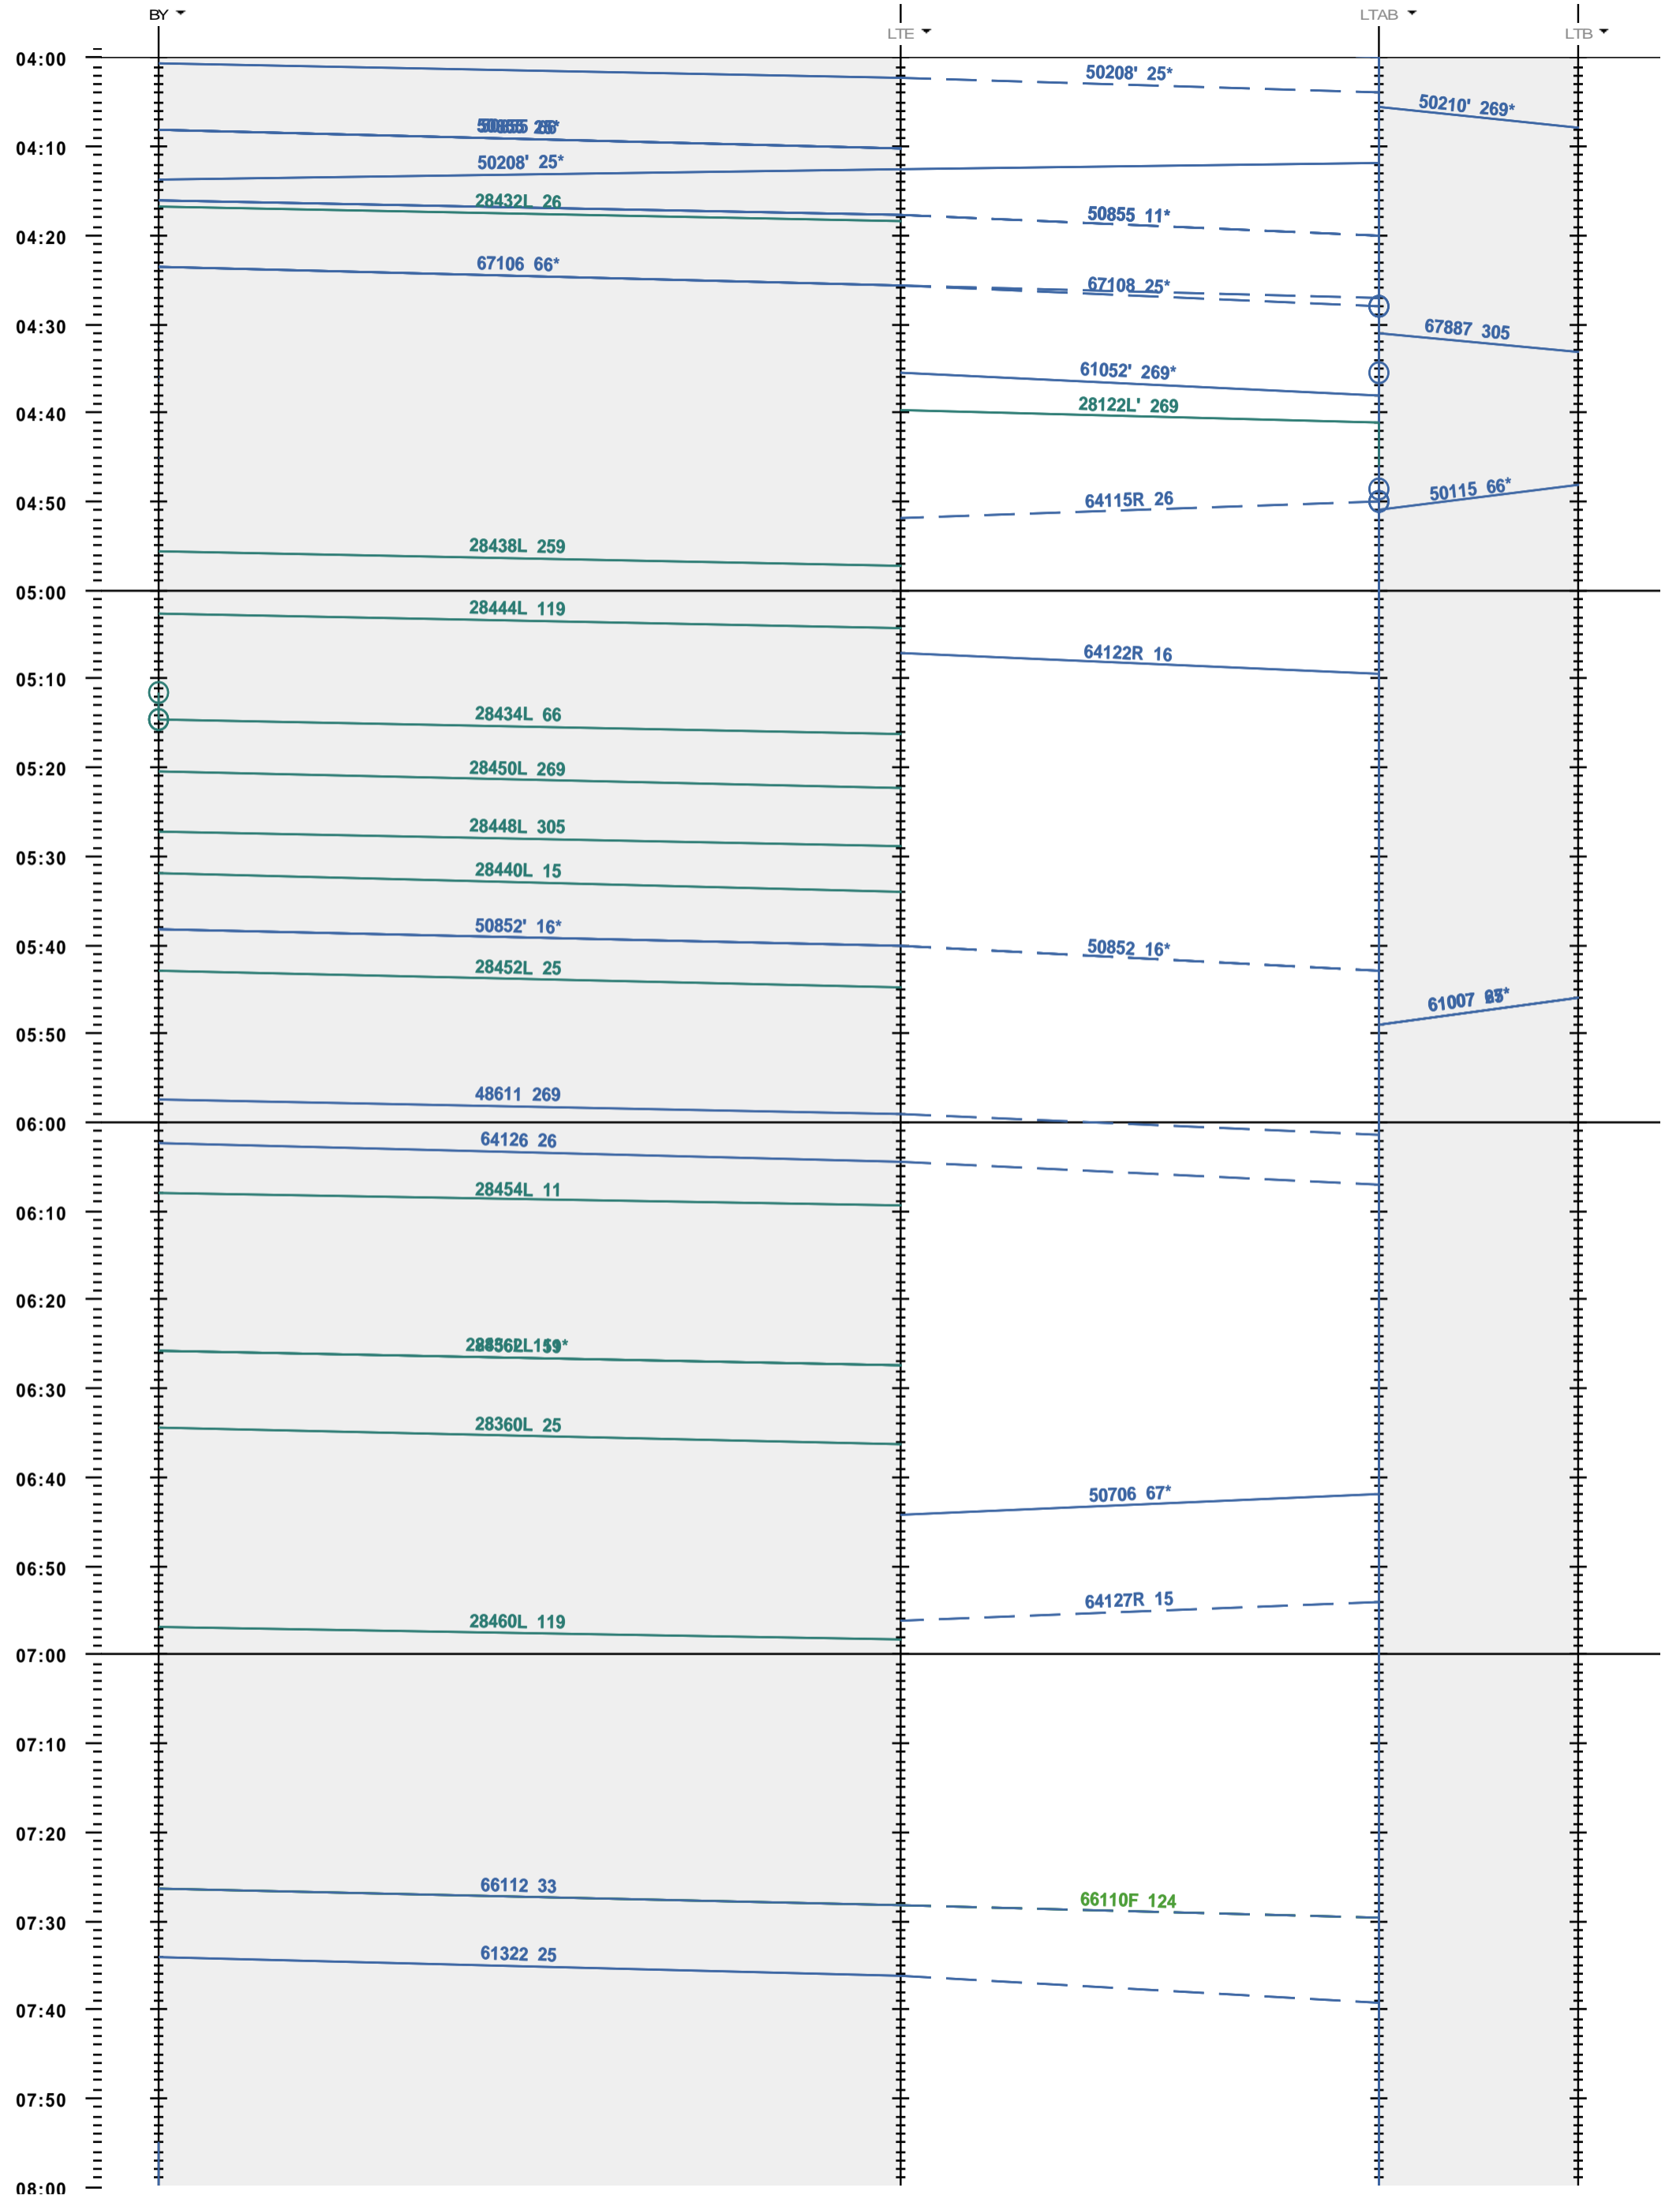

244 - Bussigny - 772 LTAB - LTB

Fahrplanperiode 2022 (12.12.2021 - 10.12.2022)
 Update
 Gültig ab 12.12.2021

244 - Bussigny - 772 LTAB - LTB

Fahrplanperiode 2022 (12.12.2021 - 10.12.2022)
 Update
 Gültig ab 12.12.2021

244 - Bussigny - 772 LTAB - LTB

Fahrplanperiode 2022 (12.12.2021 - 10.12.2022)
 Update
 Gültig ab 12.12.2021