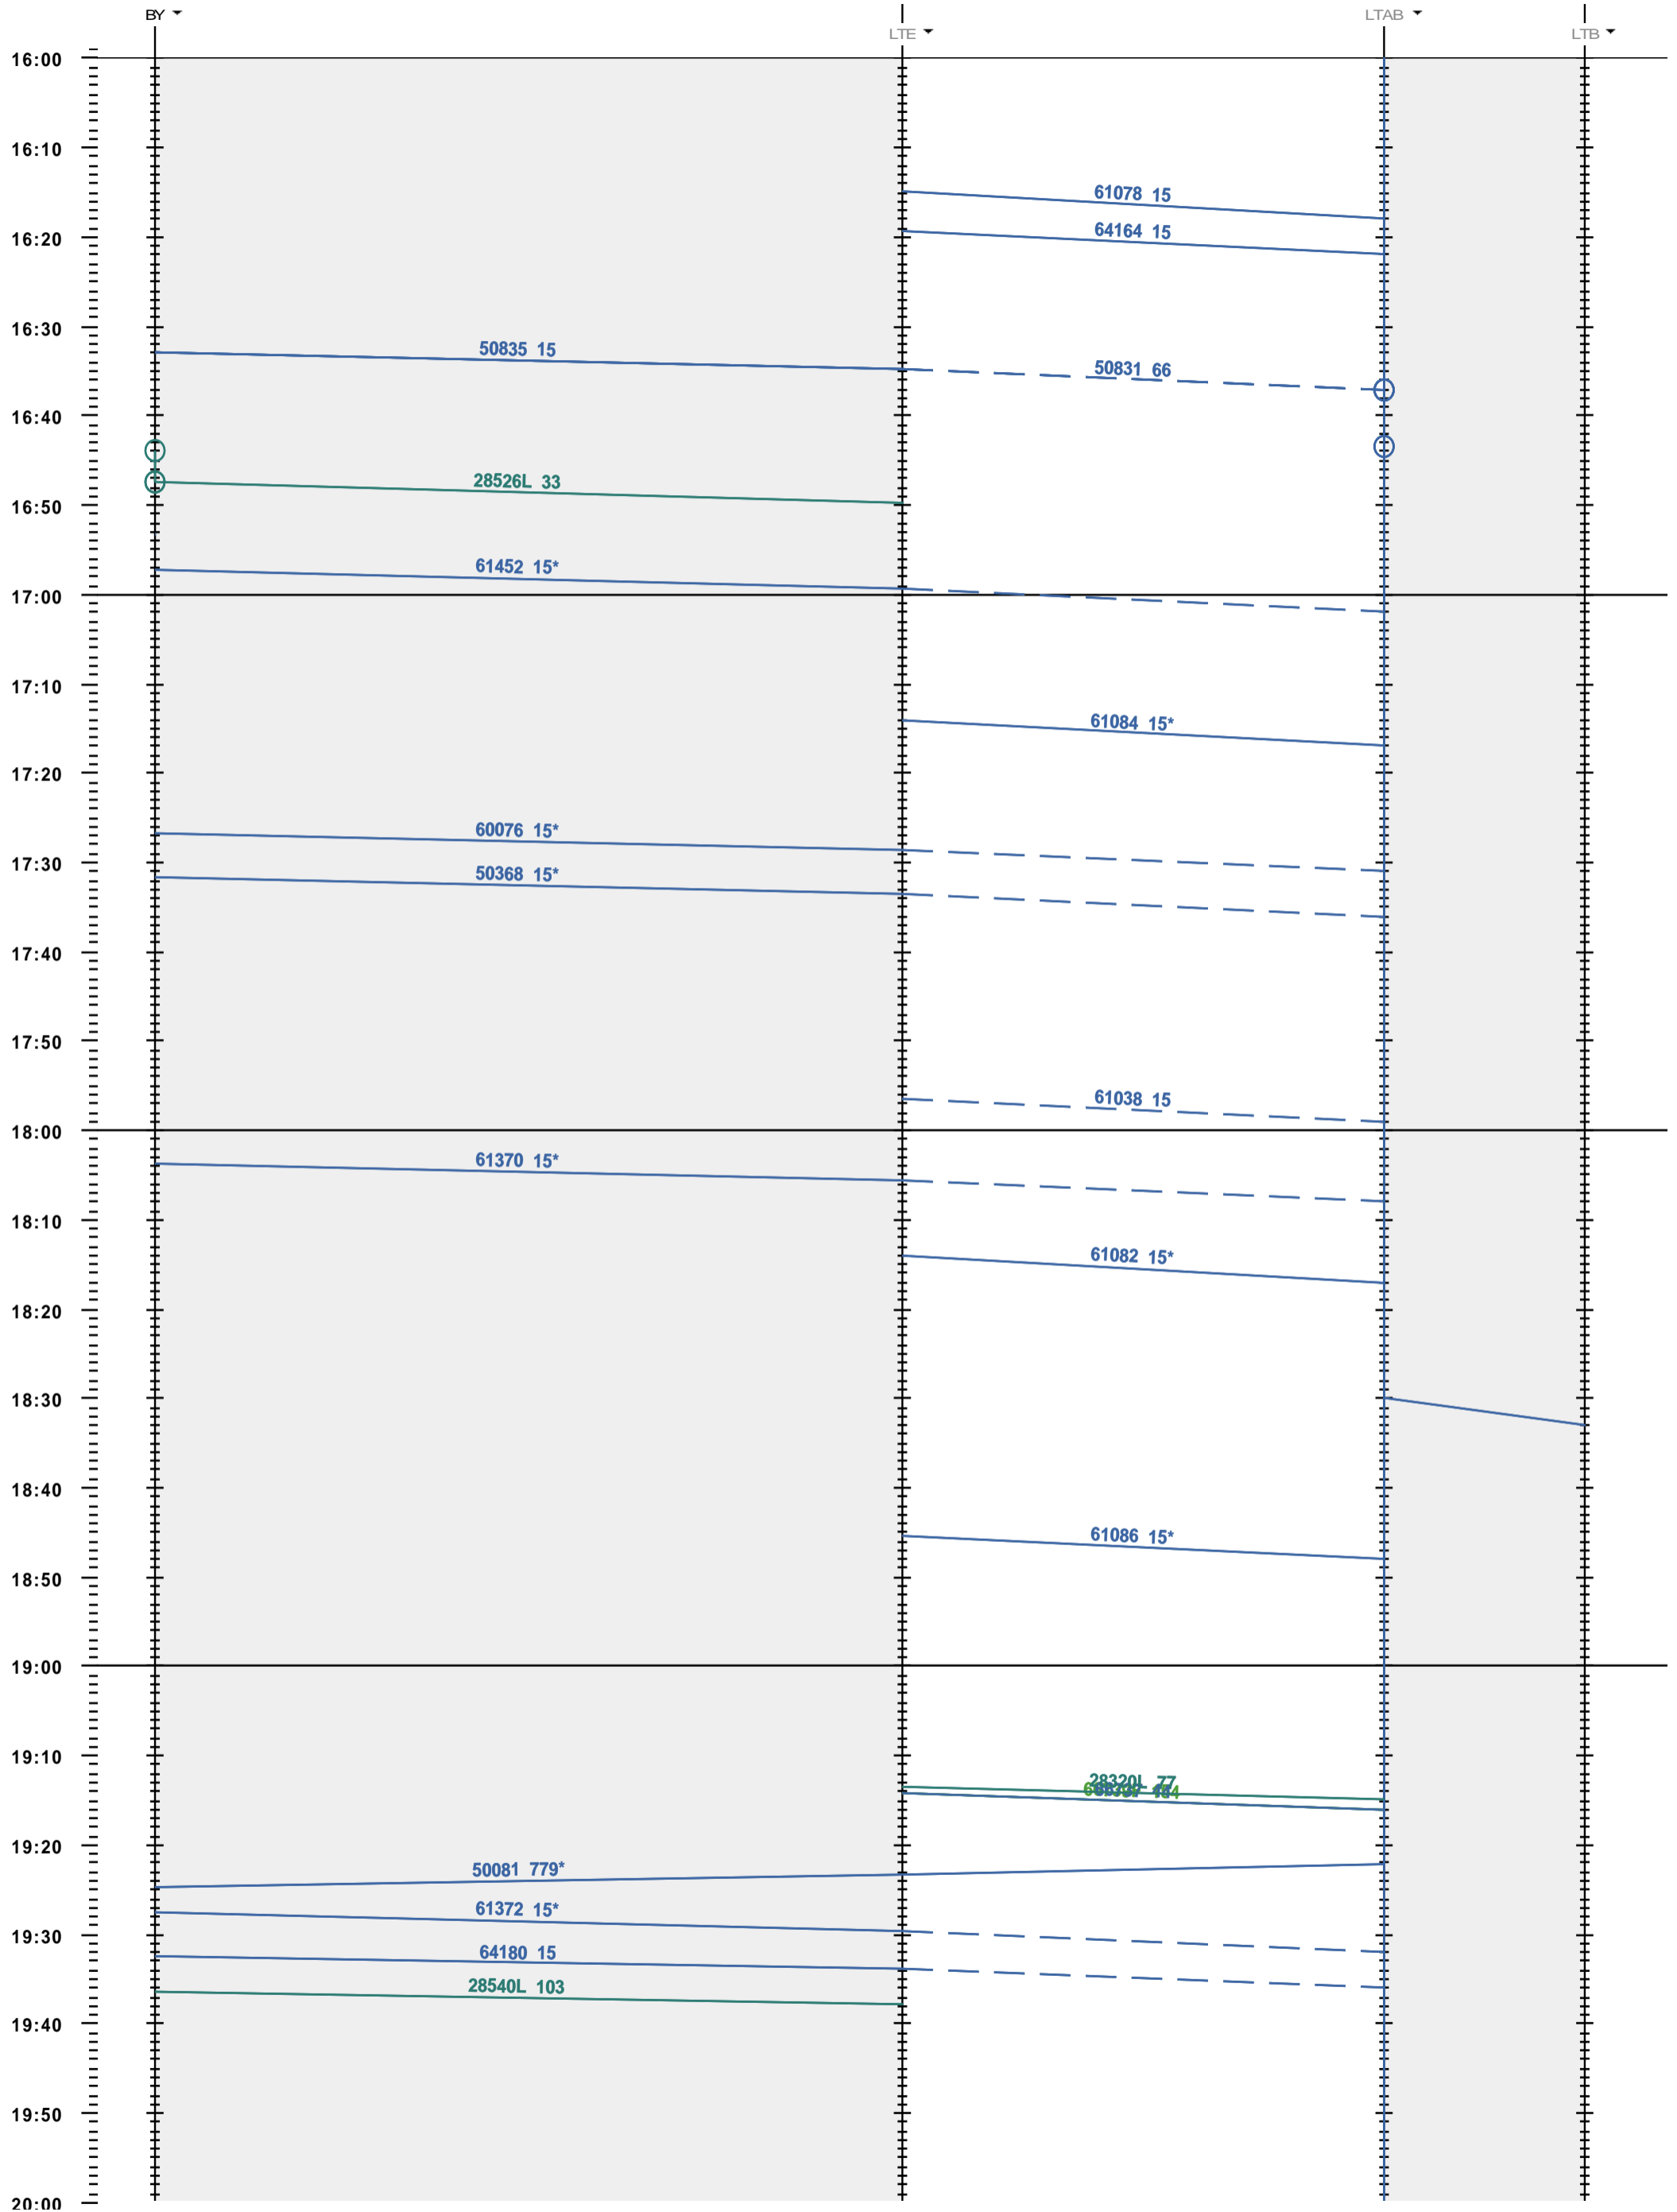

244 - Bussigny - 772 LTAB - LTB

Fahrplanperiode 2022 (12.12.2021 - 10.12.2022)
 Update
 Gültig ab 12.12.2021

244 - Bussigny - 772 LTAB - LTB

Fahrplanperiode 2022 (12.12.2021 - 10.12.2022)
 Update
 Gültig ab 12.12.2021

244 - Bussigny - 772 LTAB - LTB

Fahrplanperiode 2022 (12.12.2021 - 10.12.2022)
 Update
 Gültig ab 12.12.2021