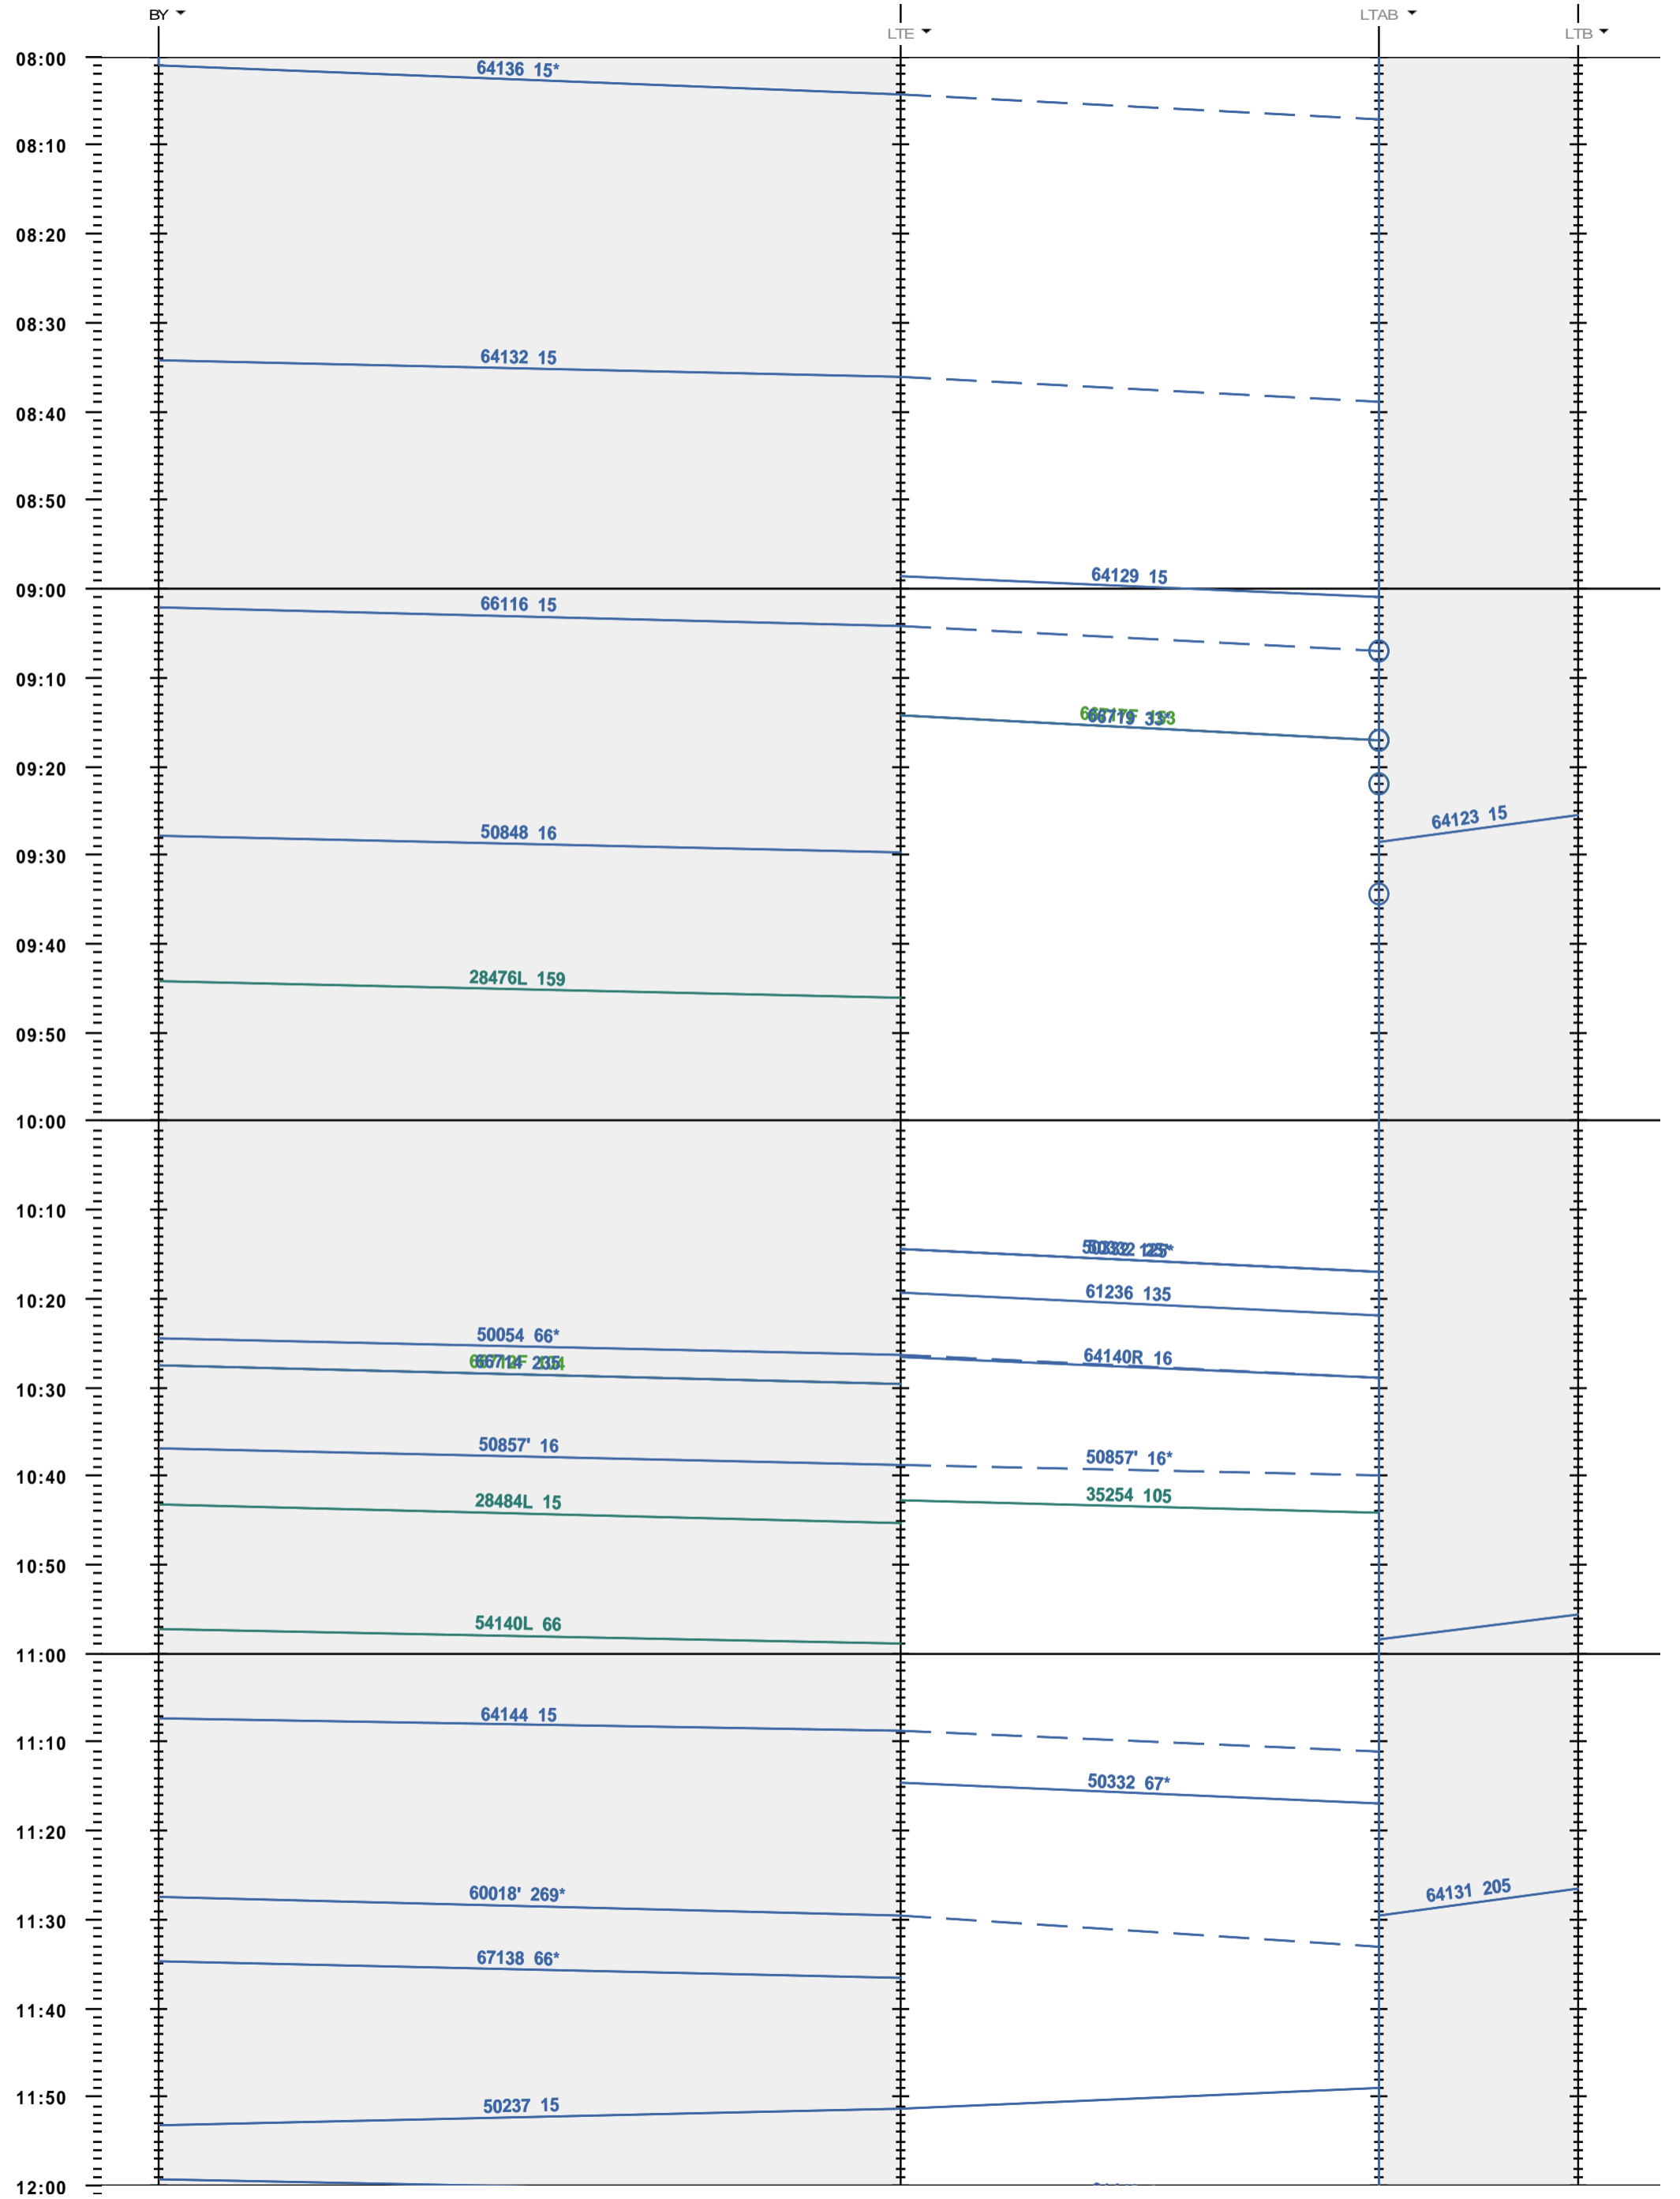

244 - Bussigny - 772 LTAB - LTB

Fahrplanperiode 2022 (12.12.2021 - 10.12.2022)
 Update
 Gültig ab 12.12.2021

244 - Bussigny - 772 LTAB - LTB

Fahrplanperiode 2022 (12.12.2021 - 10.12.2022)
 Update
 Gültig ab 12.12.2021

244 - Bussigny - 772 LTAB - LTB

Fahrplanperiode 2022 (12.12.2021 - 10.12.2022)
 Update
 Gültig ab 12.12.2021