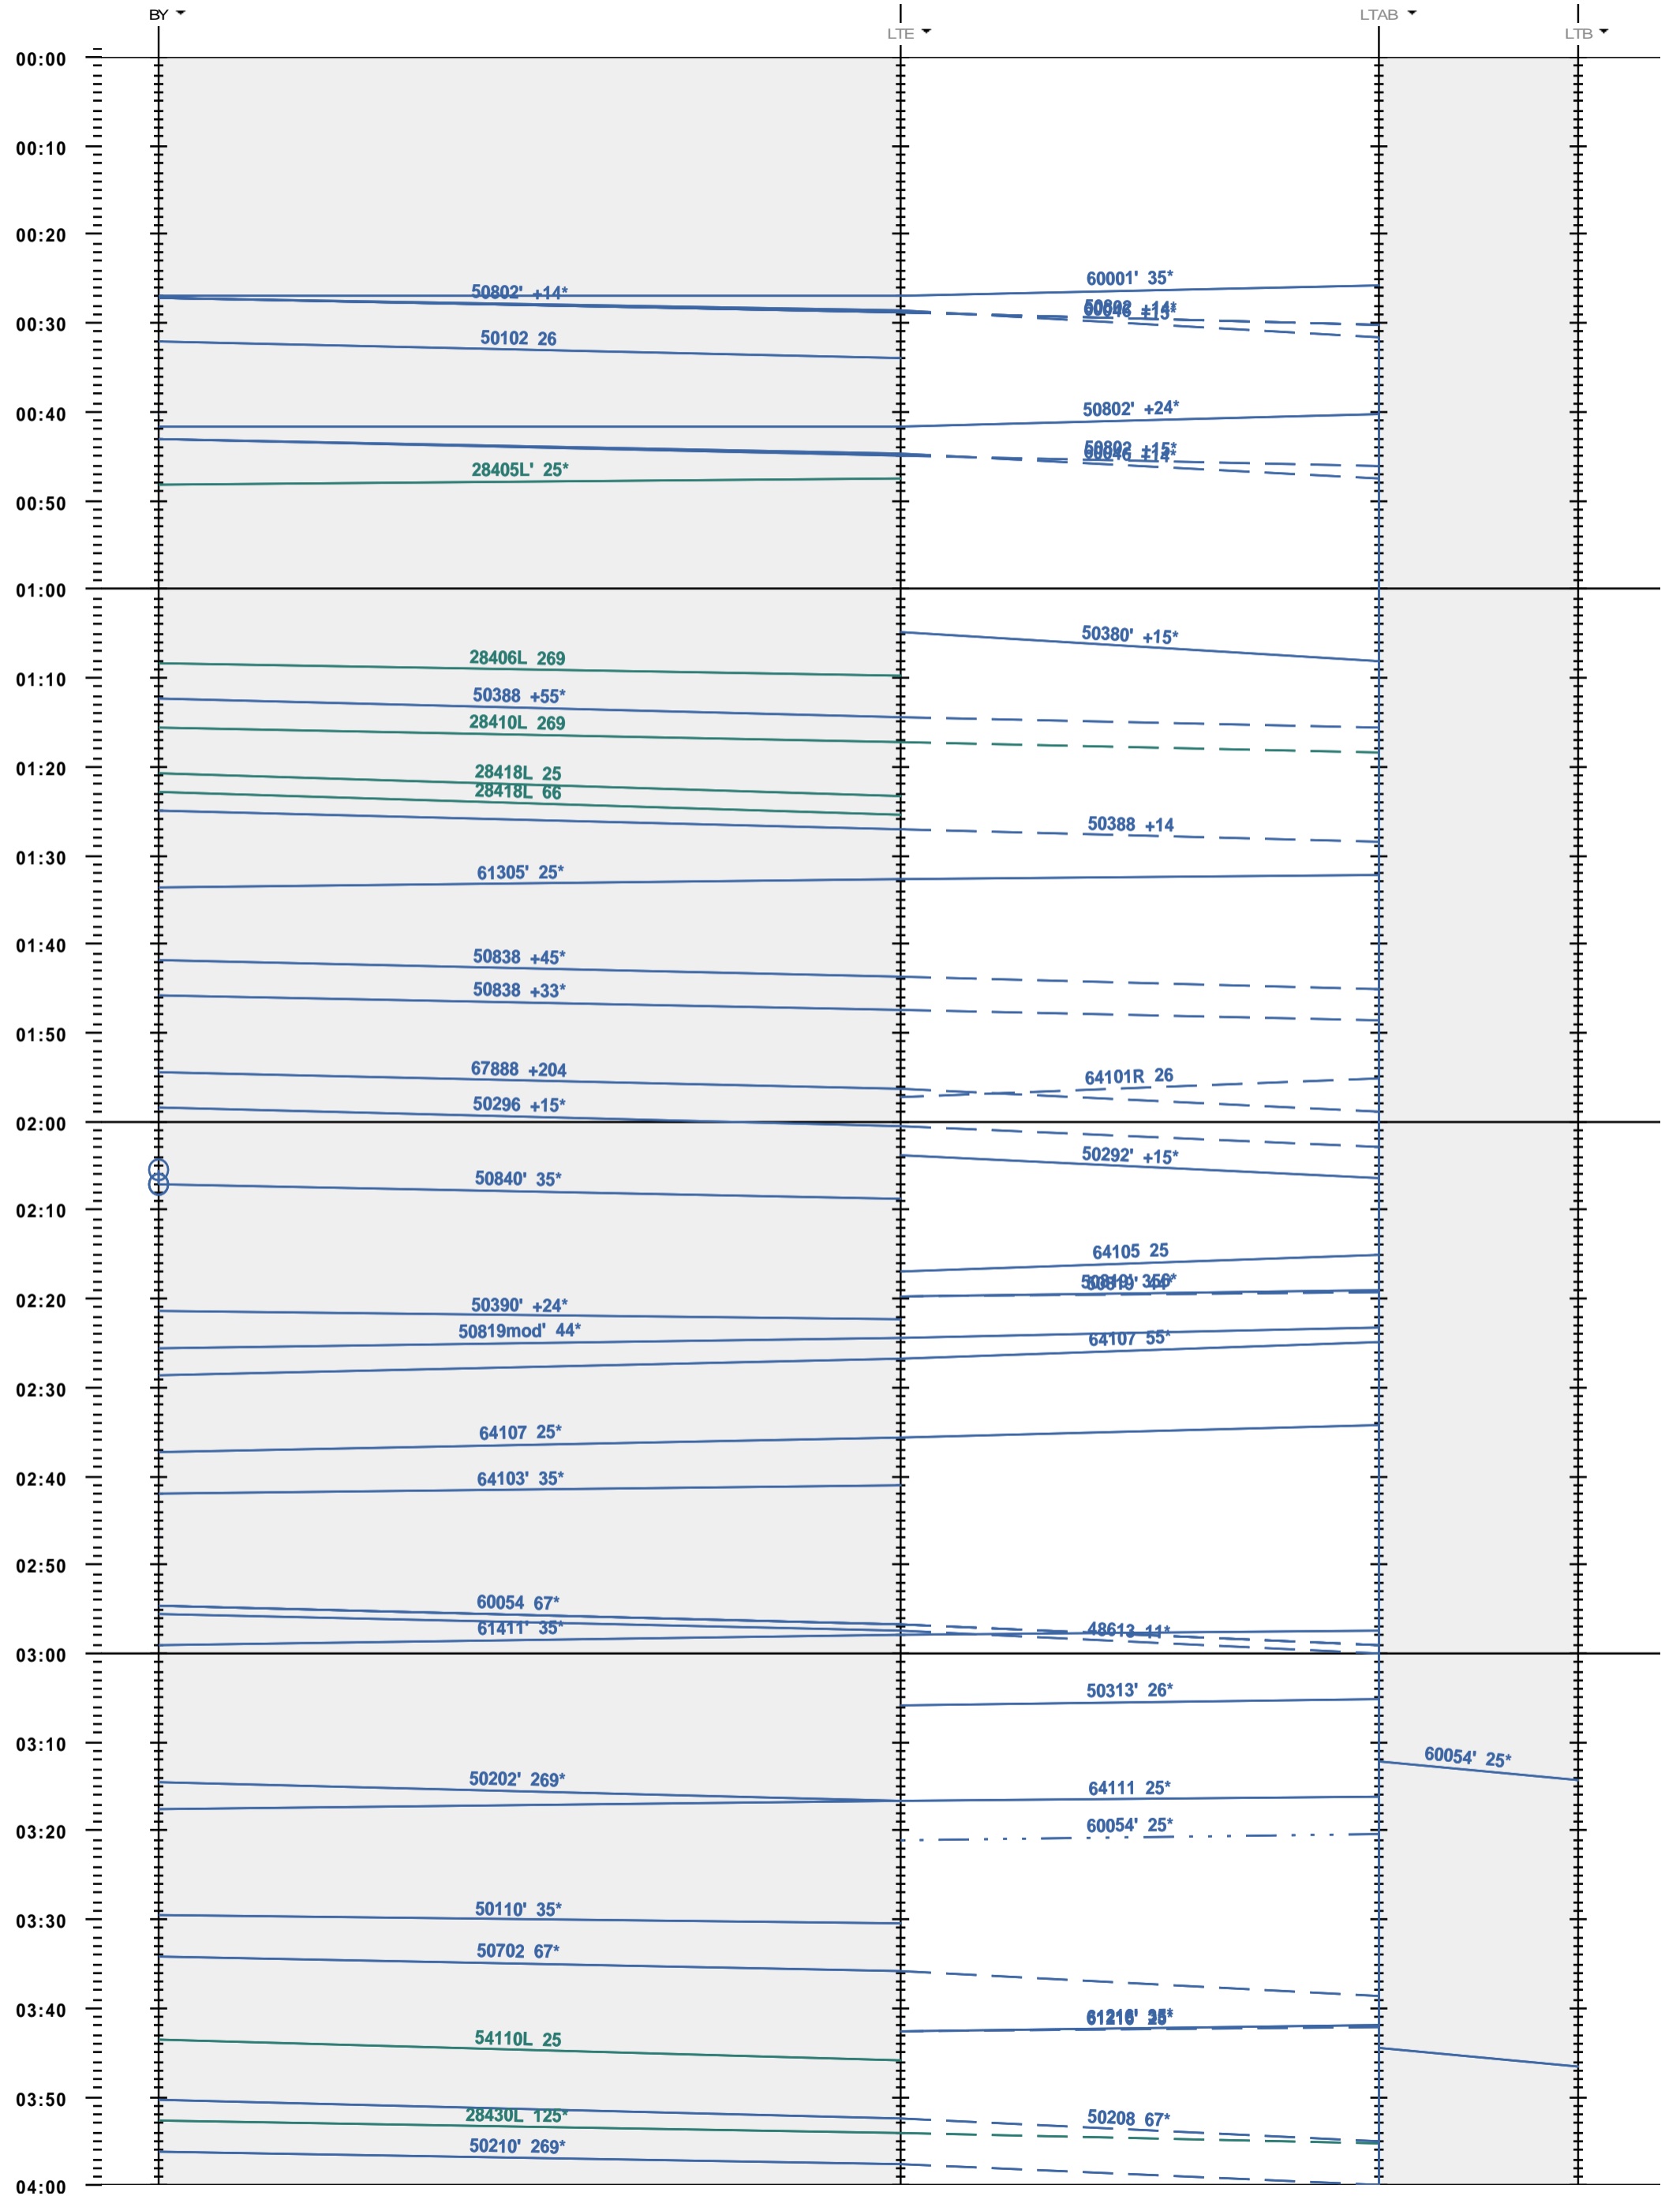

244 - Bussigny - 772 LTAB - LTB

Fahrplanperiode 2022 (12.12.2021 - 10.12.2022)
 Update
 Gültig ab 12.12.2021

244 - Bussigny - 772 LTAB - LTB

Fahrplanperiode 2022 (12.12.2021 - 10.12.2022)
 Update
 Gültig ab 12.12.2021

244 - Bussigny - 772 LTAB - LTB

Fahrplanperiode 2022 (12.12.2021 - 10.12.2022)
 Update
 Gültig ab 12.12.2021