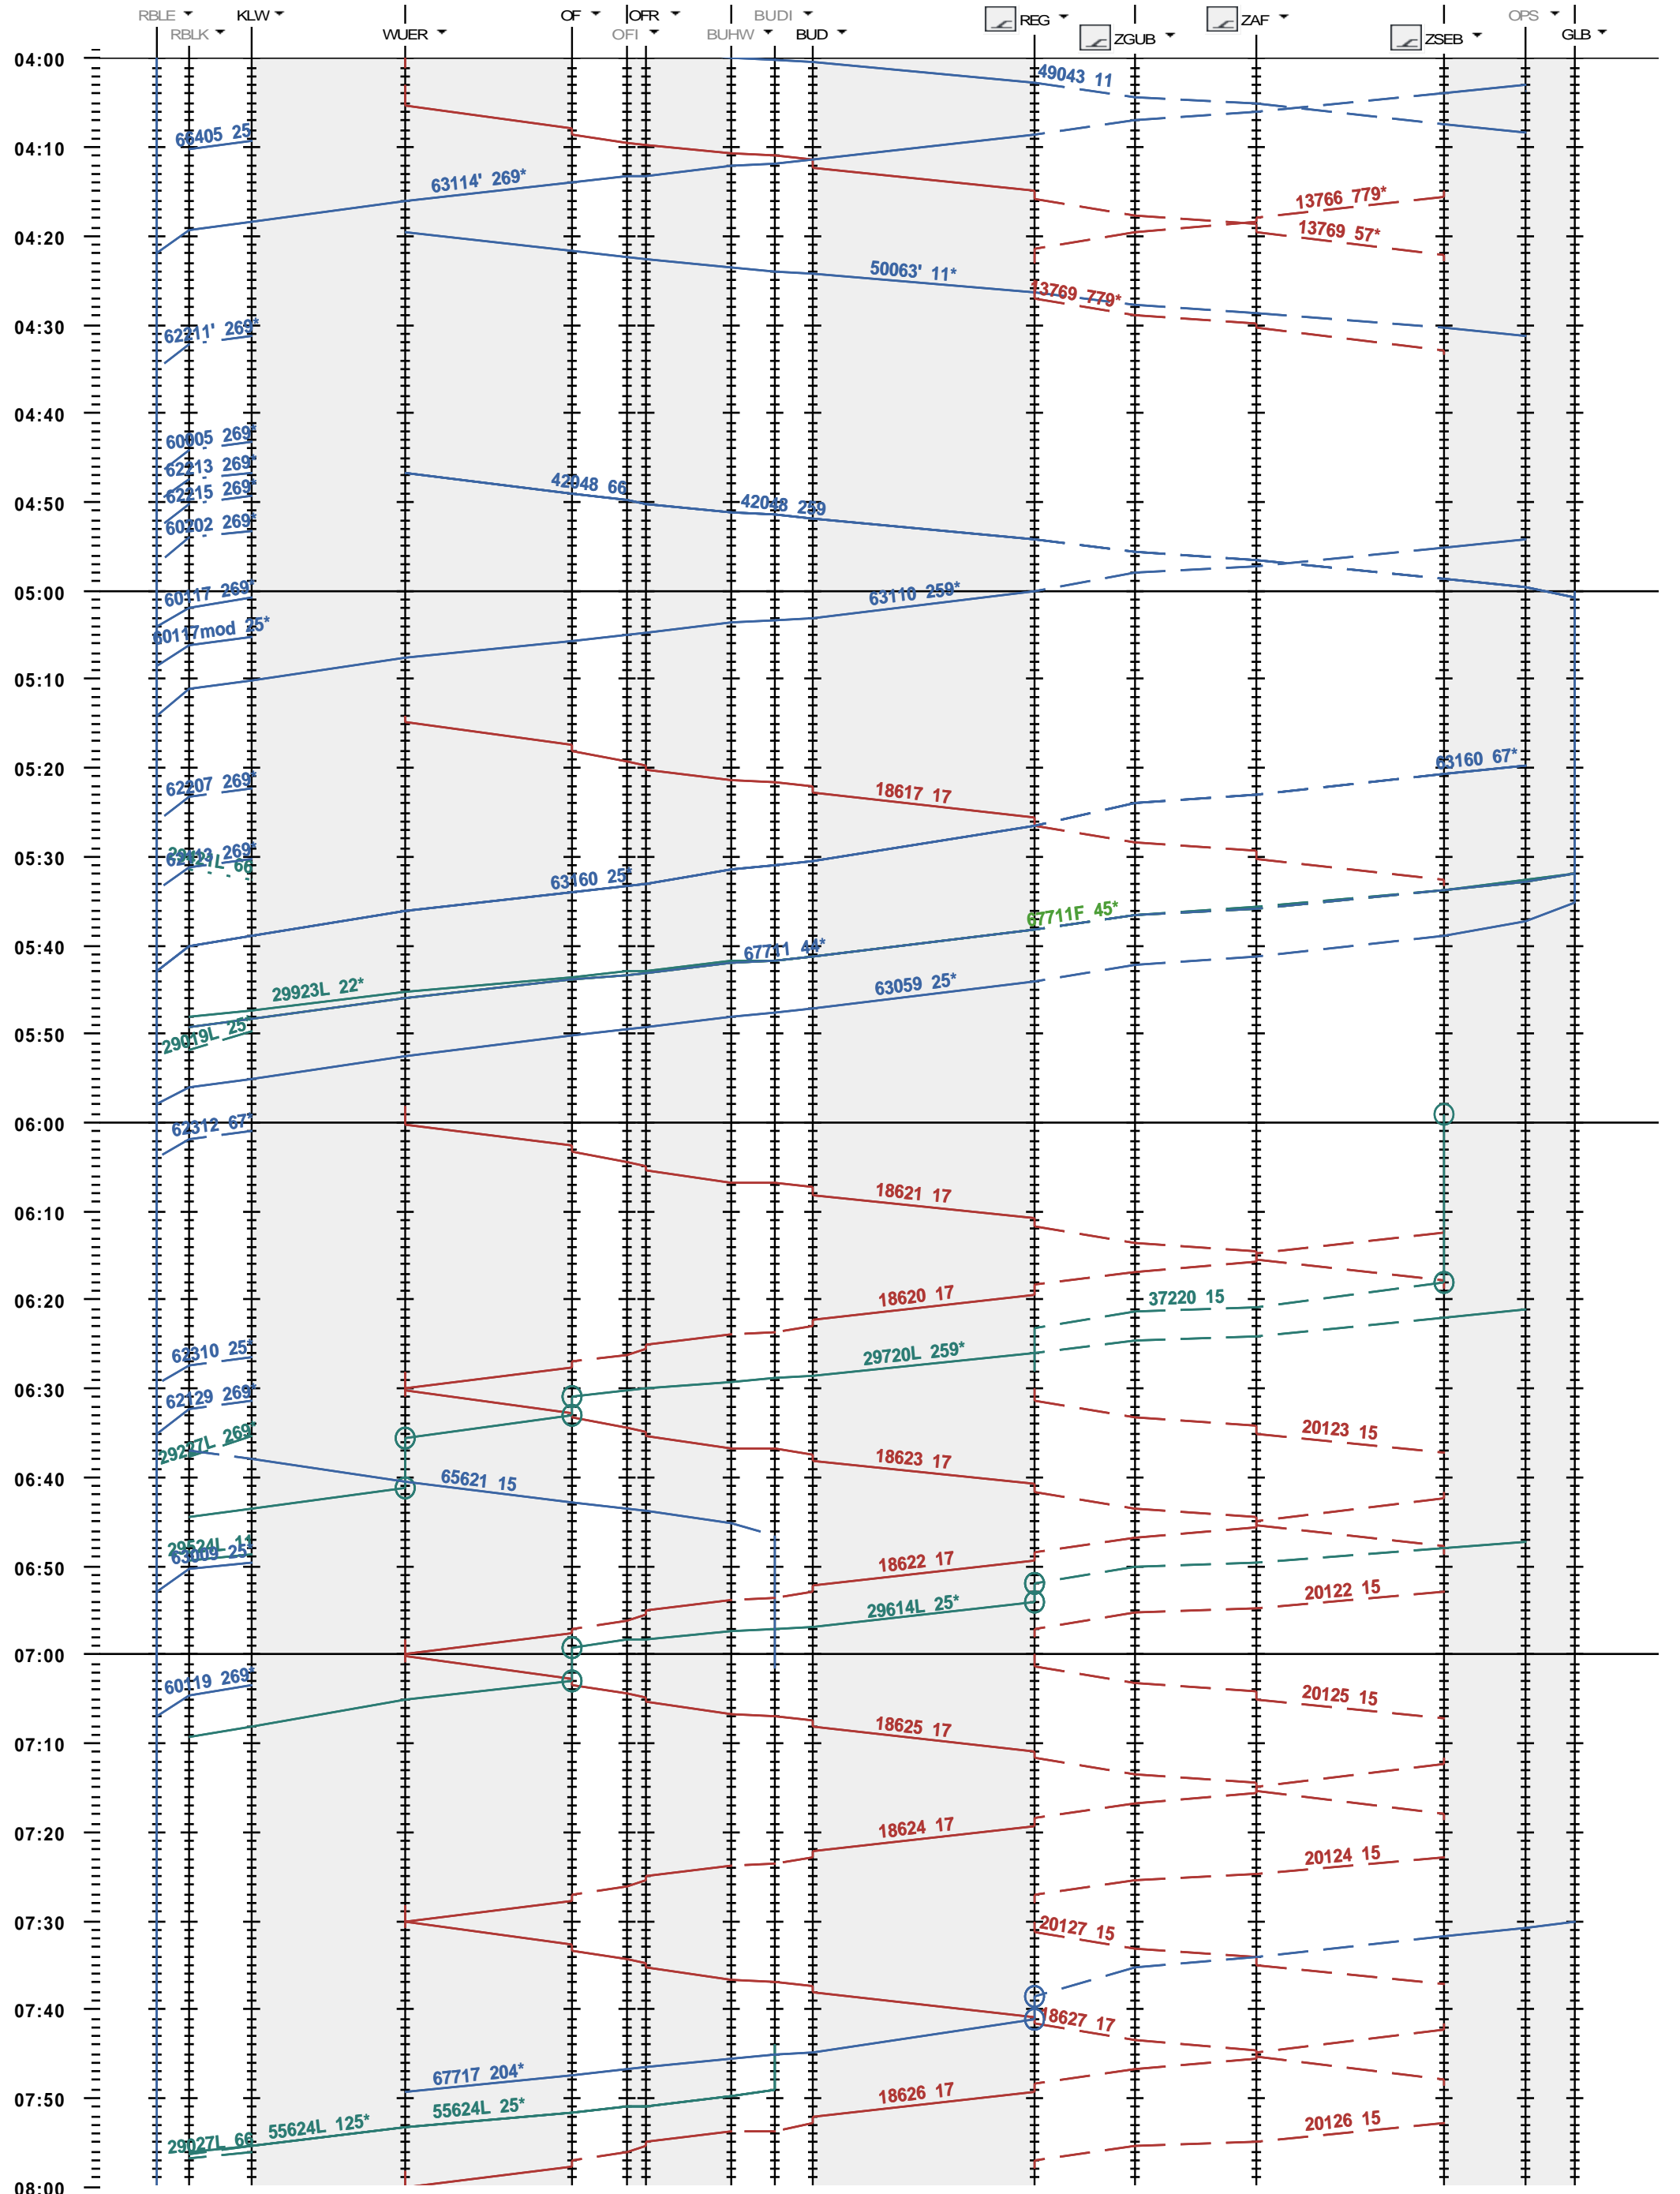

172 - RB Limmattal E - Killwangen - Regensdorf - Glattbrugg

Fahrplanperiode 2022 (12.12.2021 - 10.12.2022)

Update

Gültig ab 12.12.2021

172 - RB Limmattal E - Killwangen - Regensdorf - Glattbrugg

Fahrplanperiode 2022 (12.12.2021 - 10.12.2022)
 Update
 Gültig ab 12.12.2021

172 - RB Limmattal E - Killwangen - Regensdorf - Glattbrugg

Fahrplanperiode 2022 (12.12.2021 - 10.12.2022)
 Update
 Gültig ab 12.12.2021