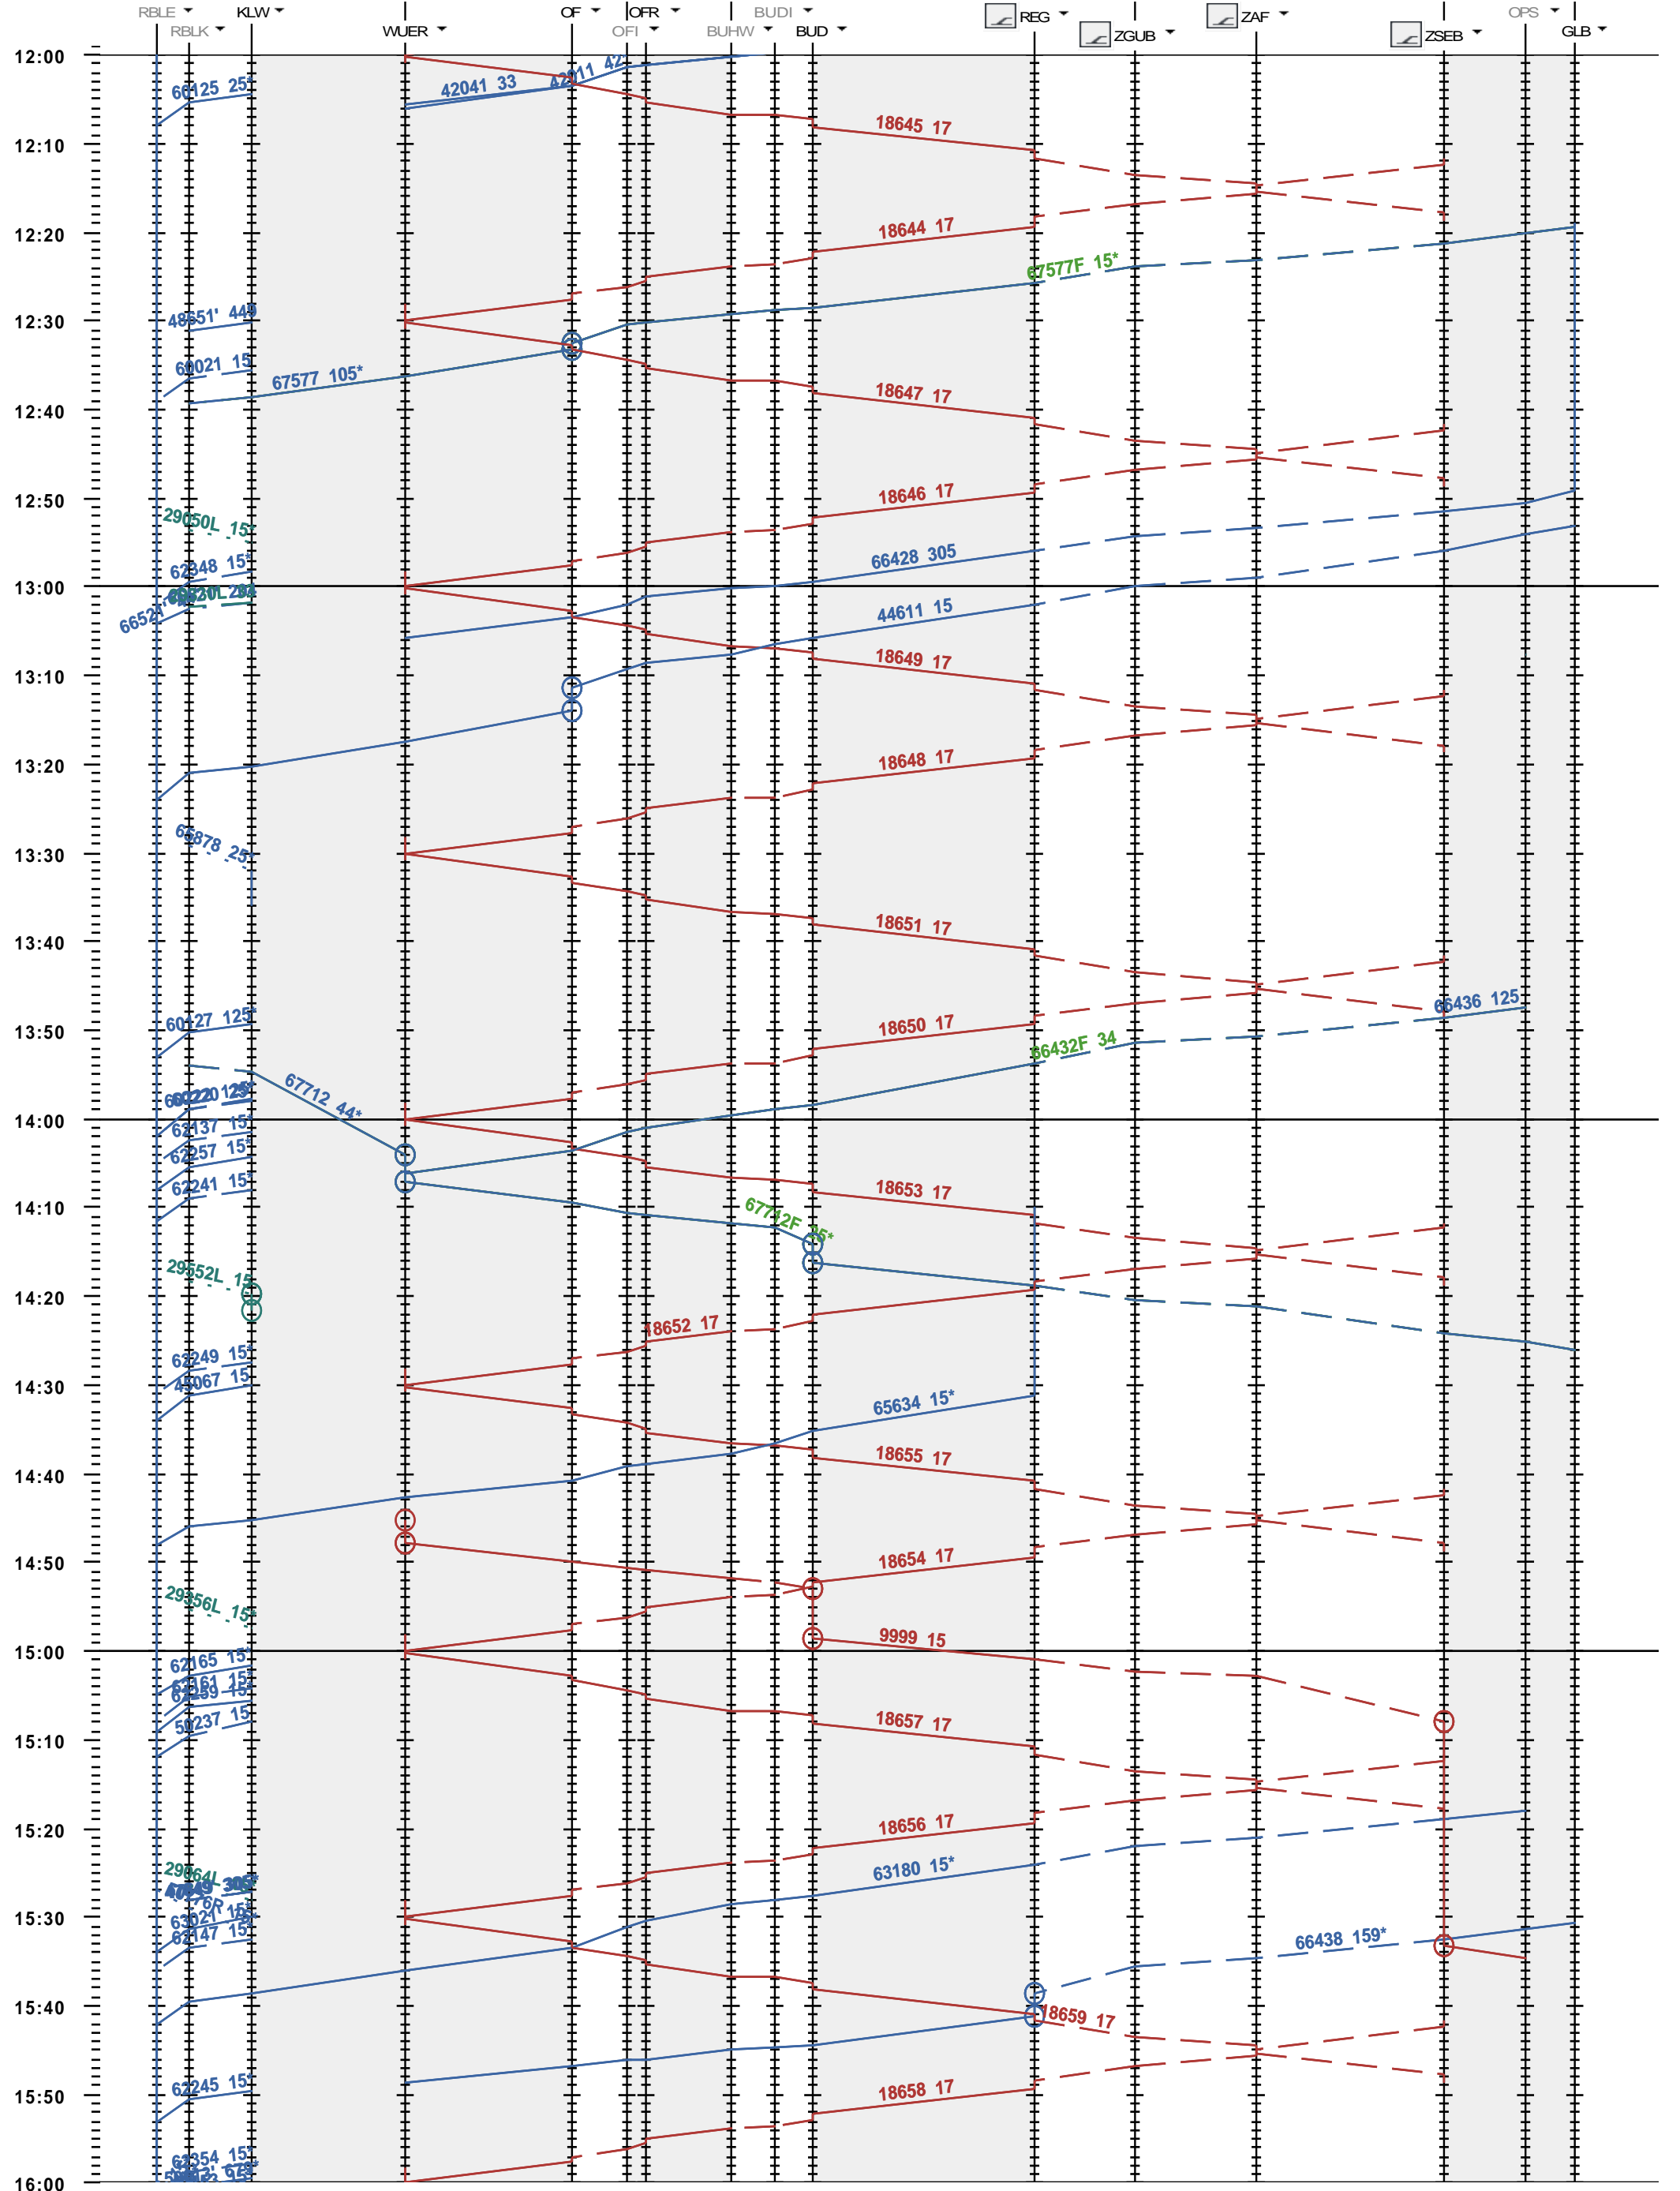

172 - RB Limmattal E - Killwangen - Regensdorf - Glattbrugg

Fahrplanperiode 2022 (12.12.2021 - 10.12.2022)

Update

Gültig ab 12.12.2021

172 - RB Limmattal E - Killwangen - Regensdorf - Glattbrugg

Fahrplanperiode 2022 (12.12.2021 - 10.12.2022)
 Update
 Gültig ab 12.12.2021

172 - RB Limmattal E - Killwangen - Regensdorf - Glattbrugg

Fahrplanperiode 2022 (12.12.2021 - 10.12.2022)
 Update
 Gültig ab 12.12.2021