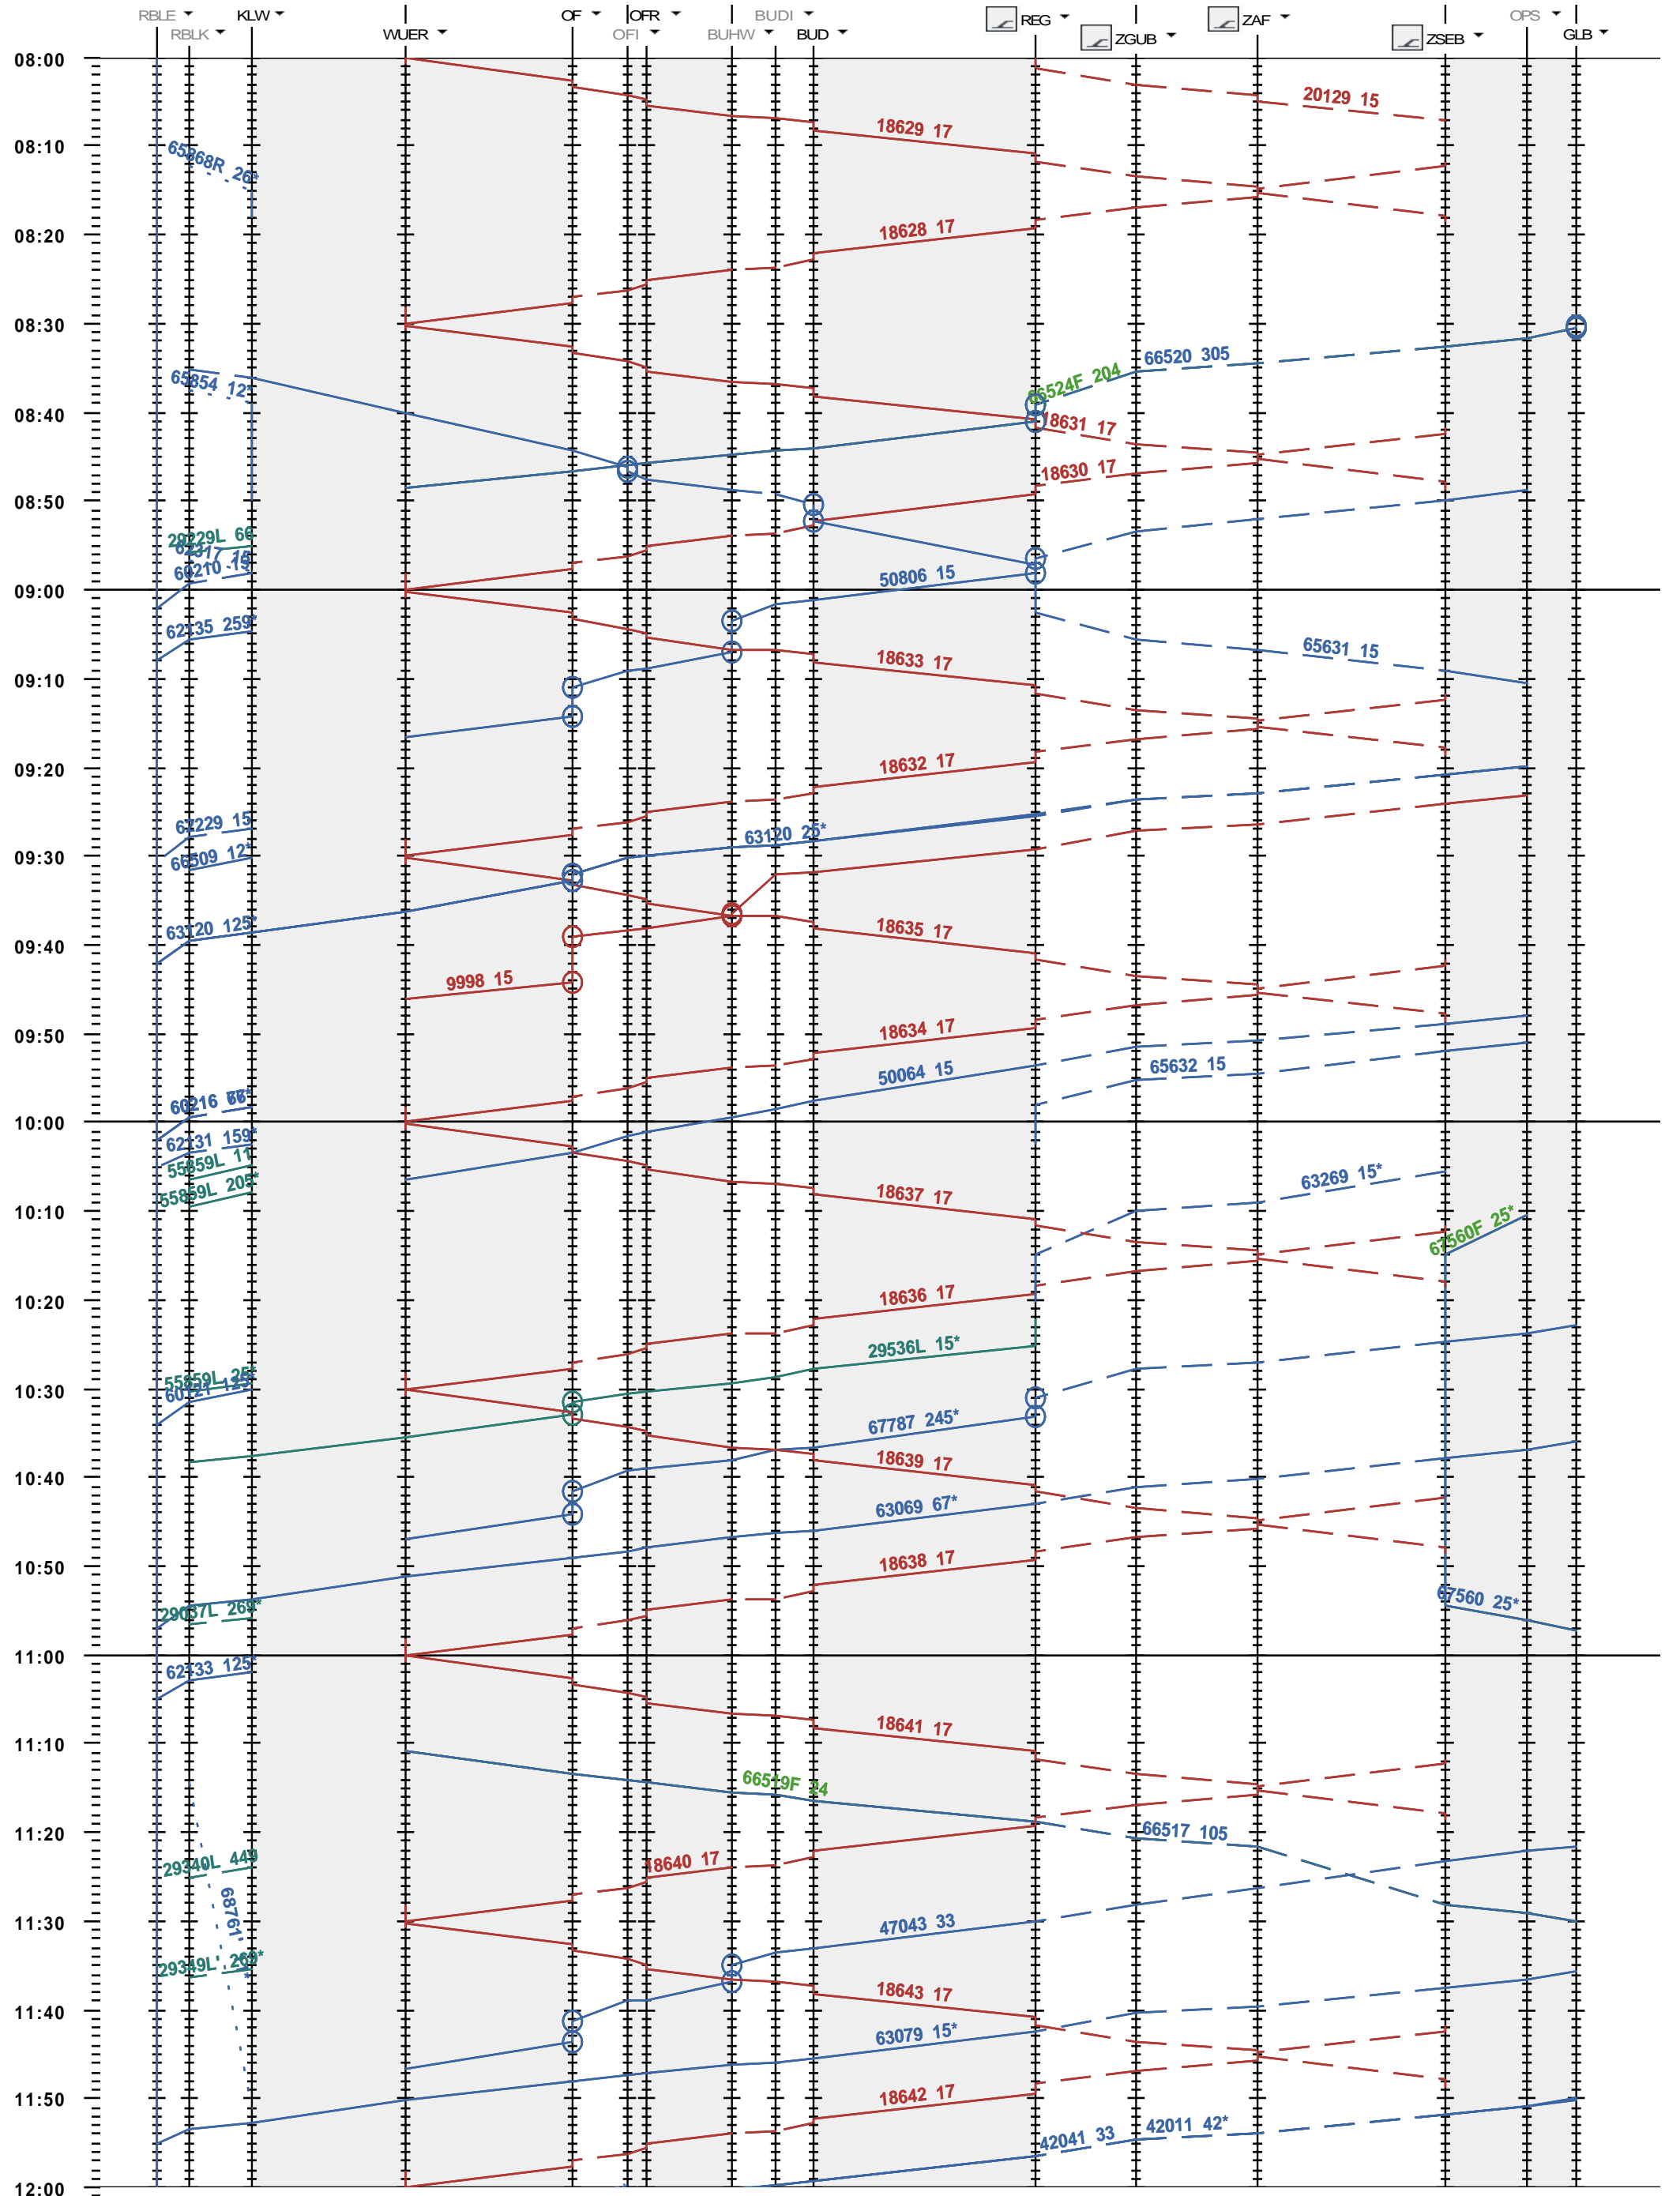

172 - RB Limmattal E - Killwangen - Regensdorf - Glattbrugg

Fahrplanperiode 2022 (12.12.2021 - 10.12.2022)

Update

Gültig ab 12.12.2021

172 - RB Limmattal E - Killwangen - Regensdorf - Glattbrugg

Fahrplanperiode 2022 (12.12.2021 - 10.12.2022)
 Update
 Gültig ab 12.12.2021

172 - RB Limmattal E - Killwangen - Regensdorf - Glattbrugg

Fahrplanperiode 2022 (12.12.2021 - 10.12.2022)
 Update
 Gültig ab 12.12.2021