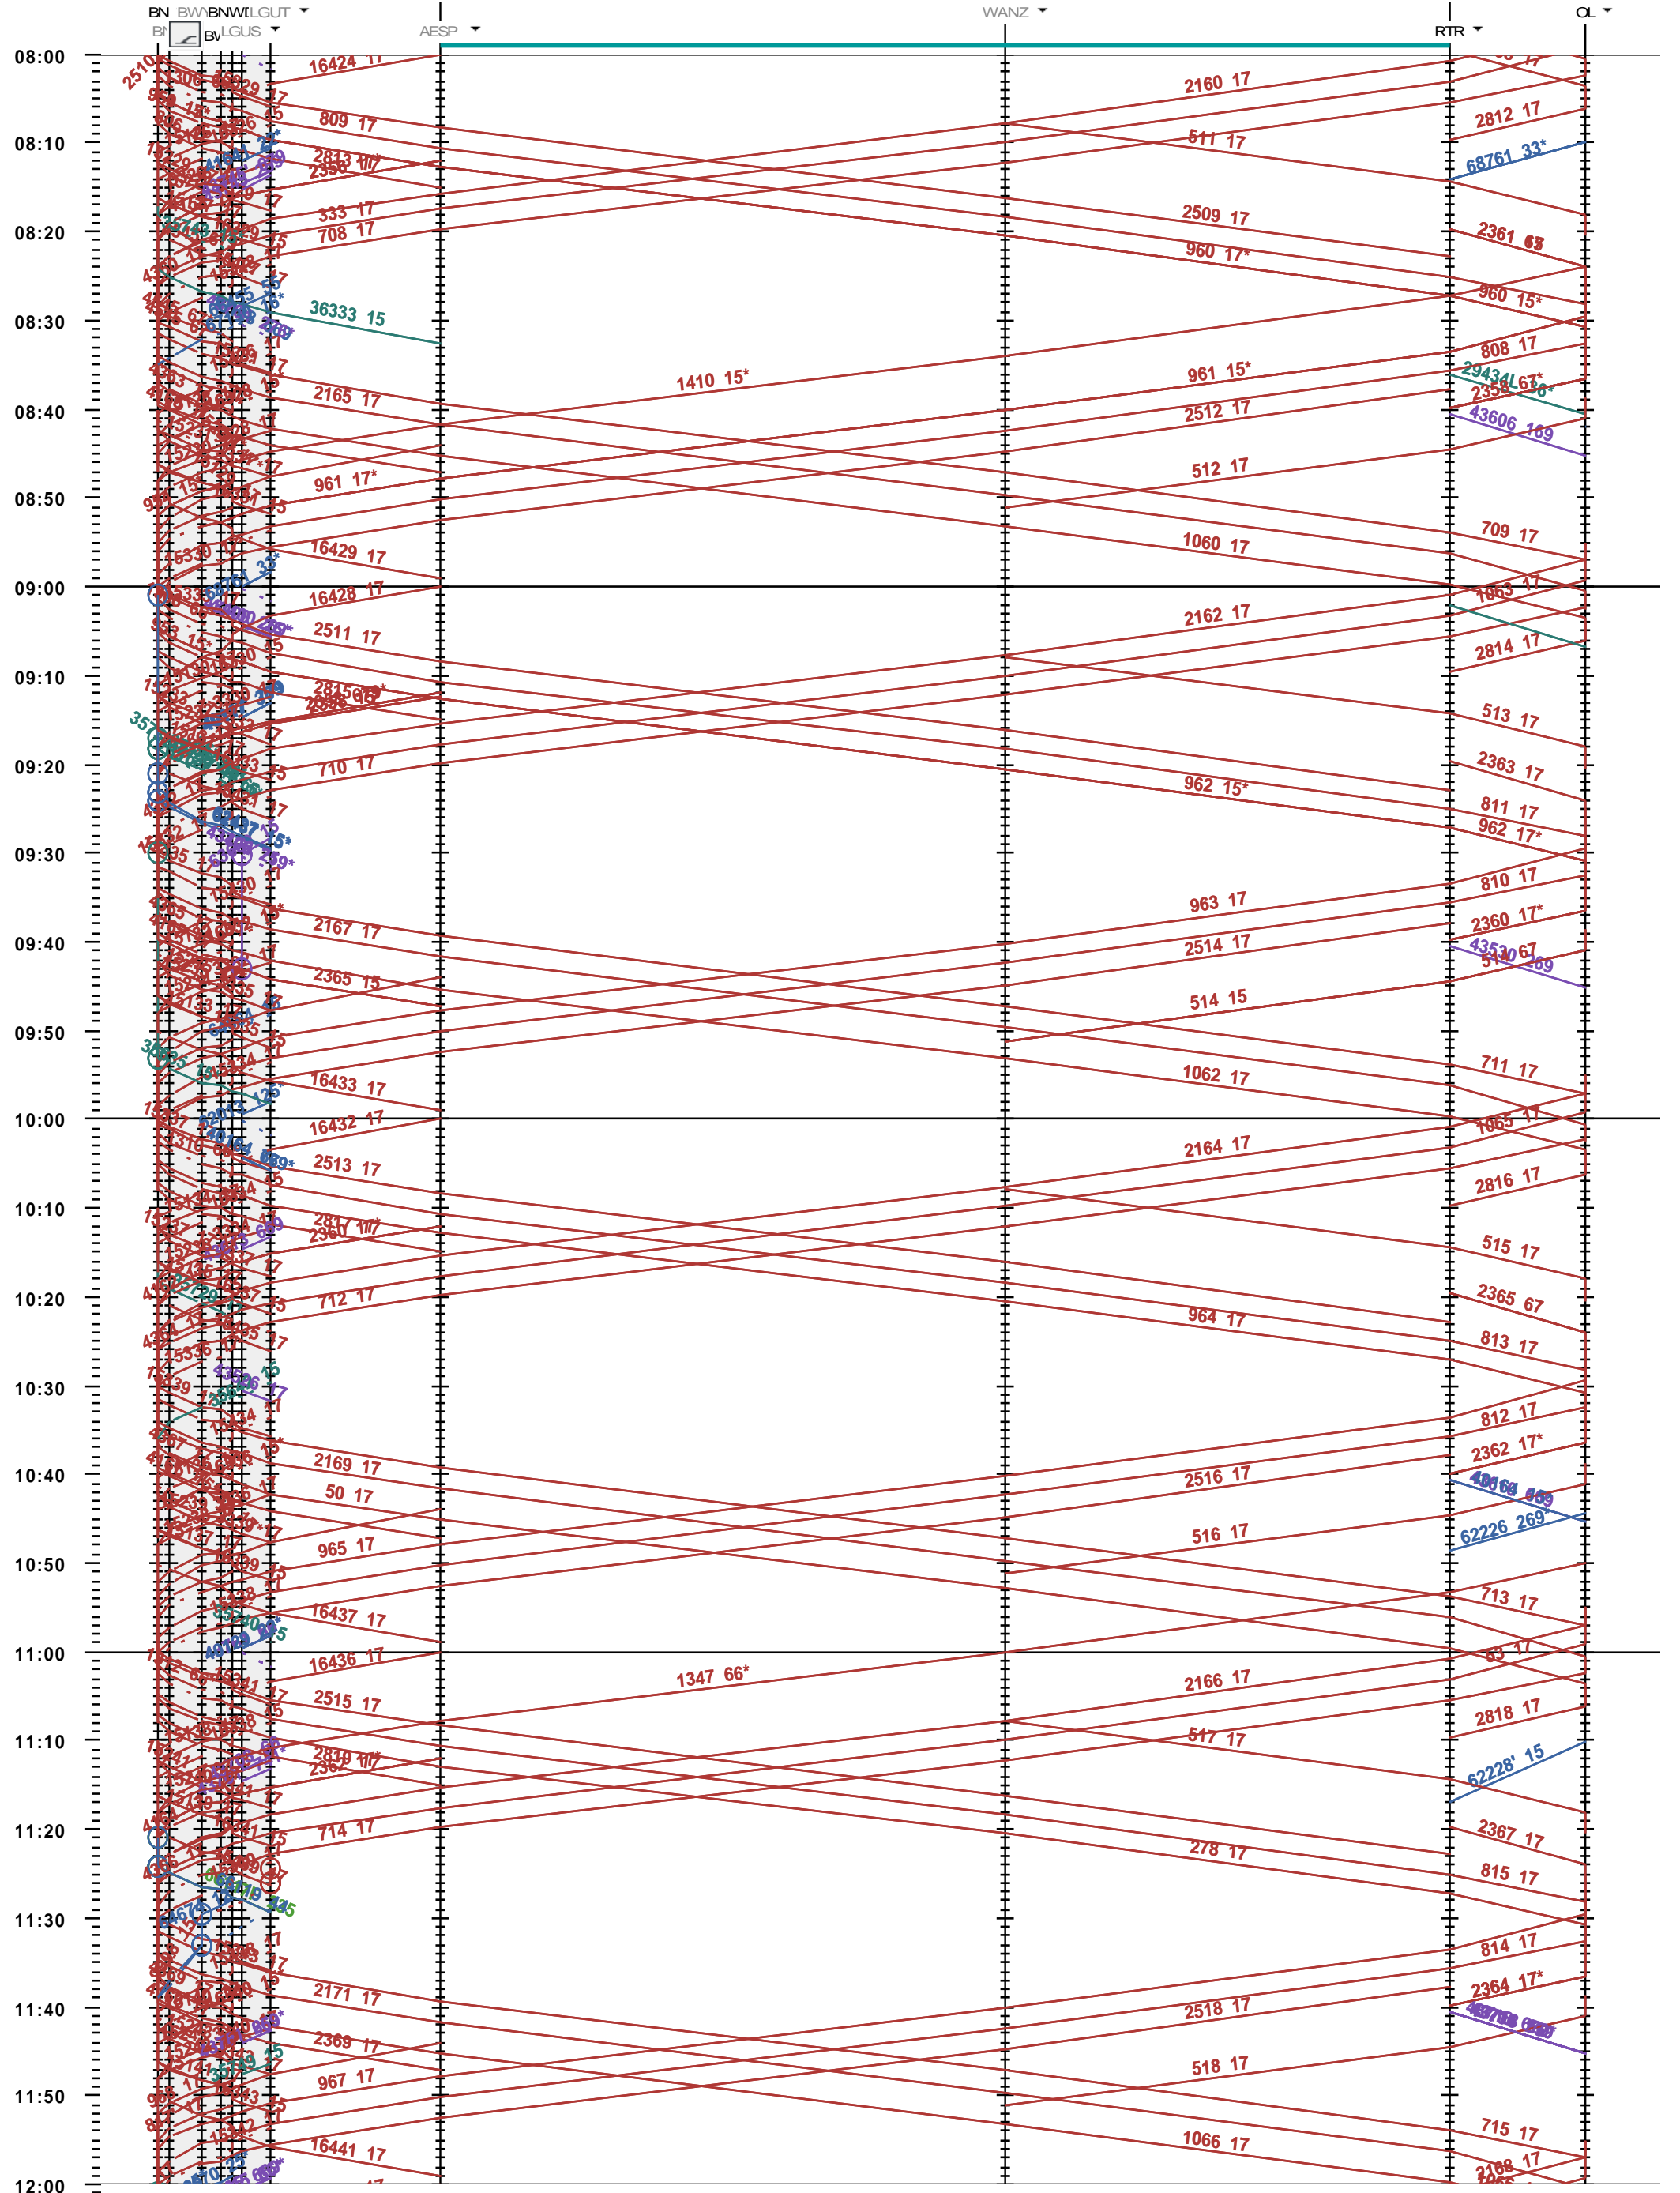

141 - Bern - NBS - Olten

Fahrplanperiode 2022 (12.12.2021 - 10.12.2022)  
 Update  
 Gültig ab 12.12.2021

141 - Bern - NBS - Olten

Fahrplanperiode 2022 (12.12.2021 - 10.12.2022)  
 Update  
 Gültig ab 12.12.2021

141 - Bern - NBS - Olten

Fahrplanperiode 2022 (12.12.2021 - 10.12.2022)  
Update  
Gültig ab 12.12.2021