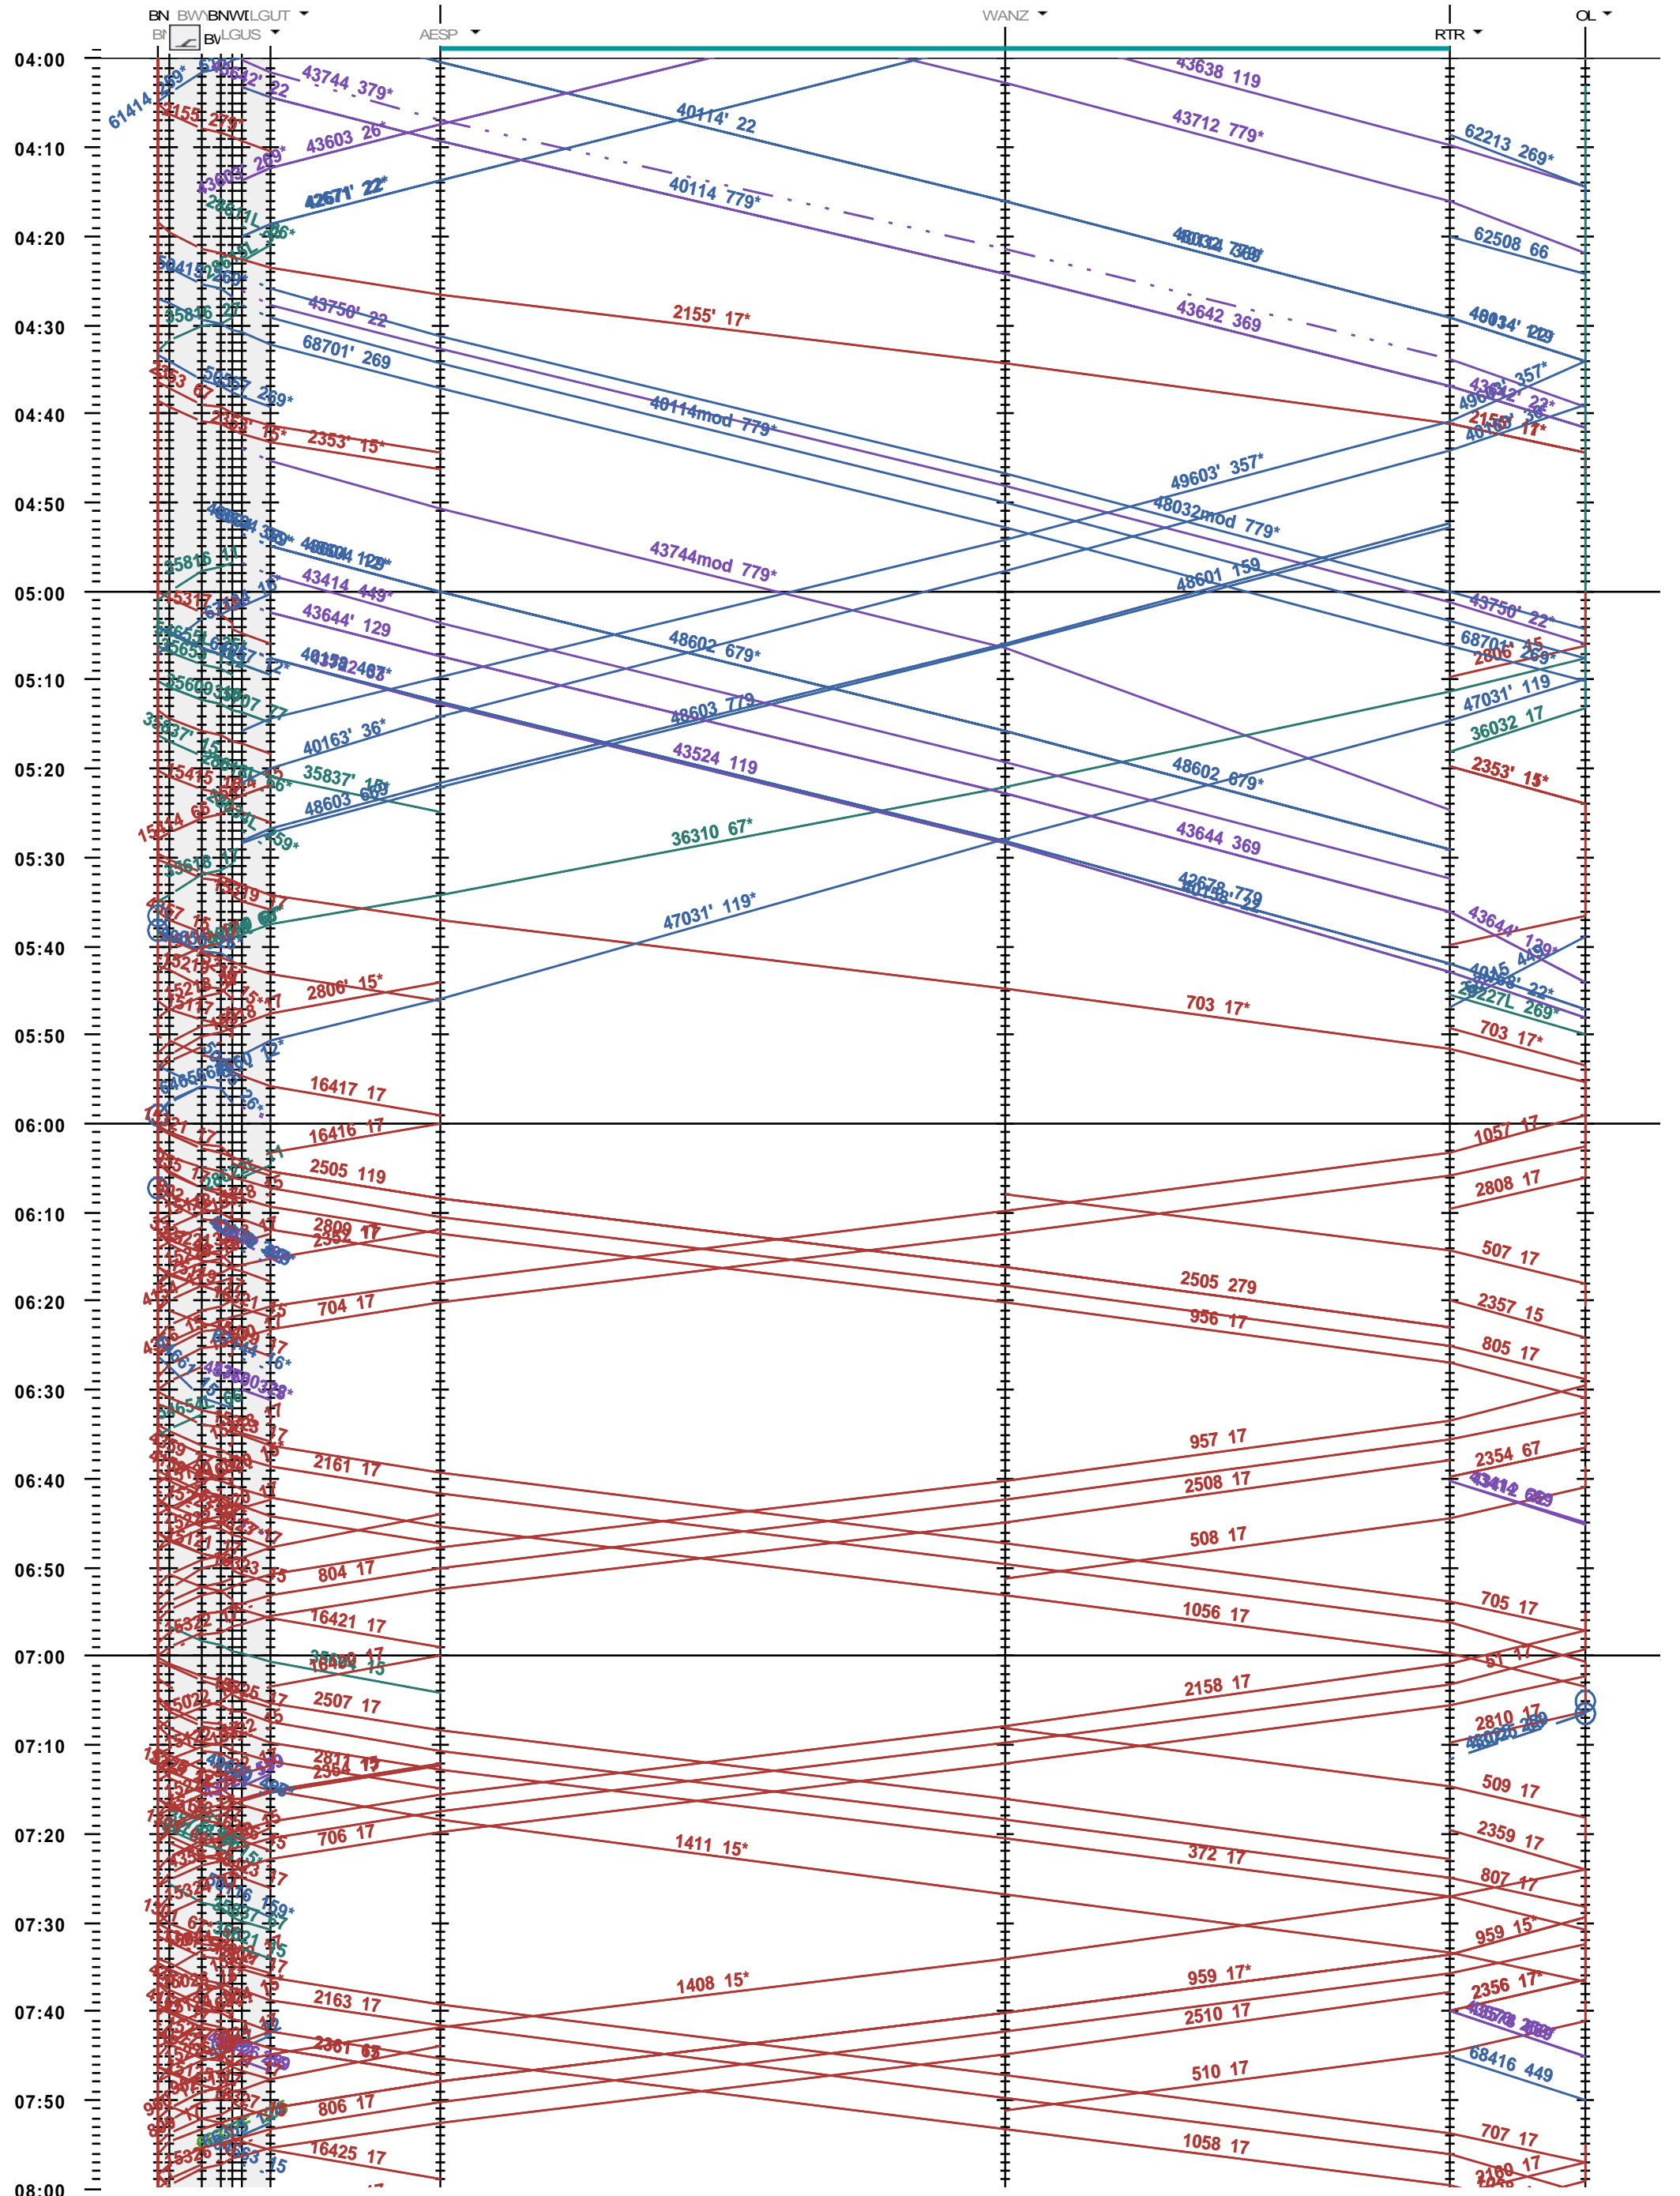

141 - Bern - NBS - Olten

Fahrplanperiode 2022 (12.12.2021 - 10.12.2022)  
 Update  
 Gültig ab 12.12.2021

141 - Bern - NBS - Olten

Fahrplanperiode 2022 (12.12.2021 - 10.12.2022)  
 Update  
 Gültig ab 12.12.2021

141 - Bern - NBS - Olten

Fahrplanperiode 2022 (12.12.2021 - 10.12.2022)  
Update  
Gültig ab 12.12.2021