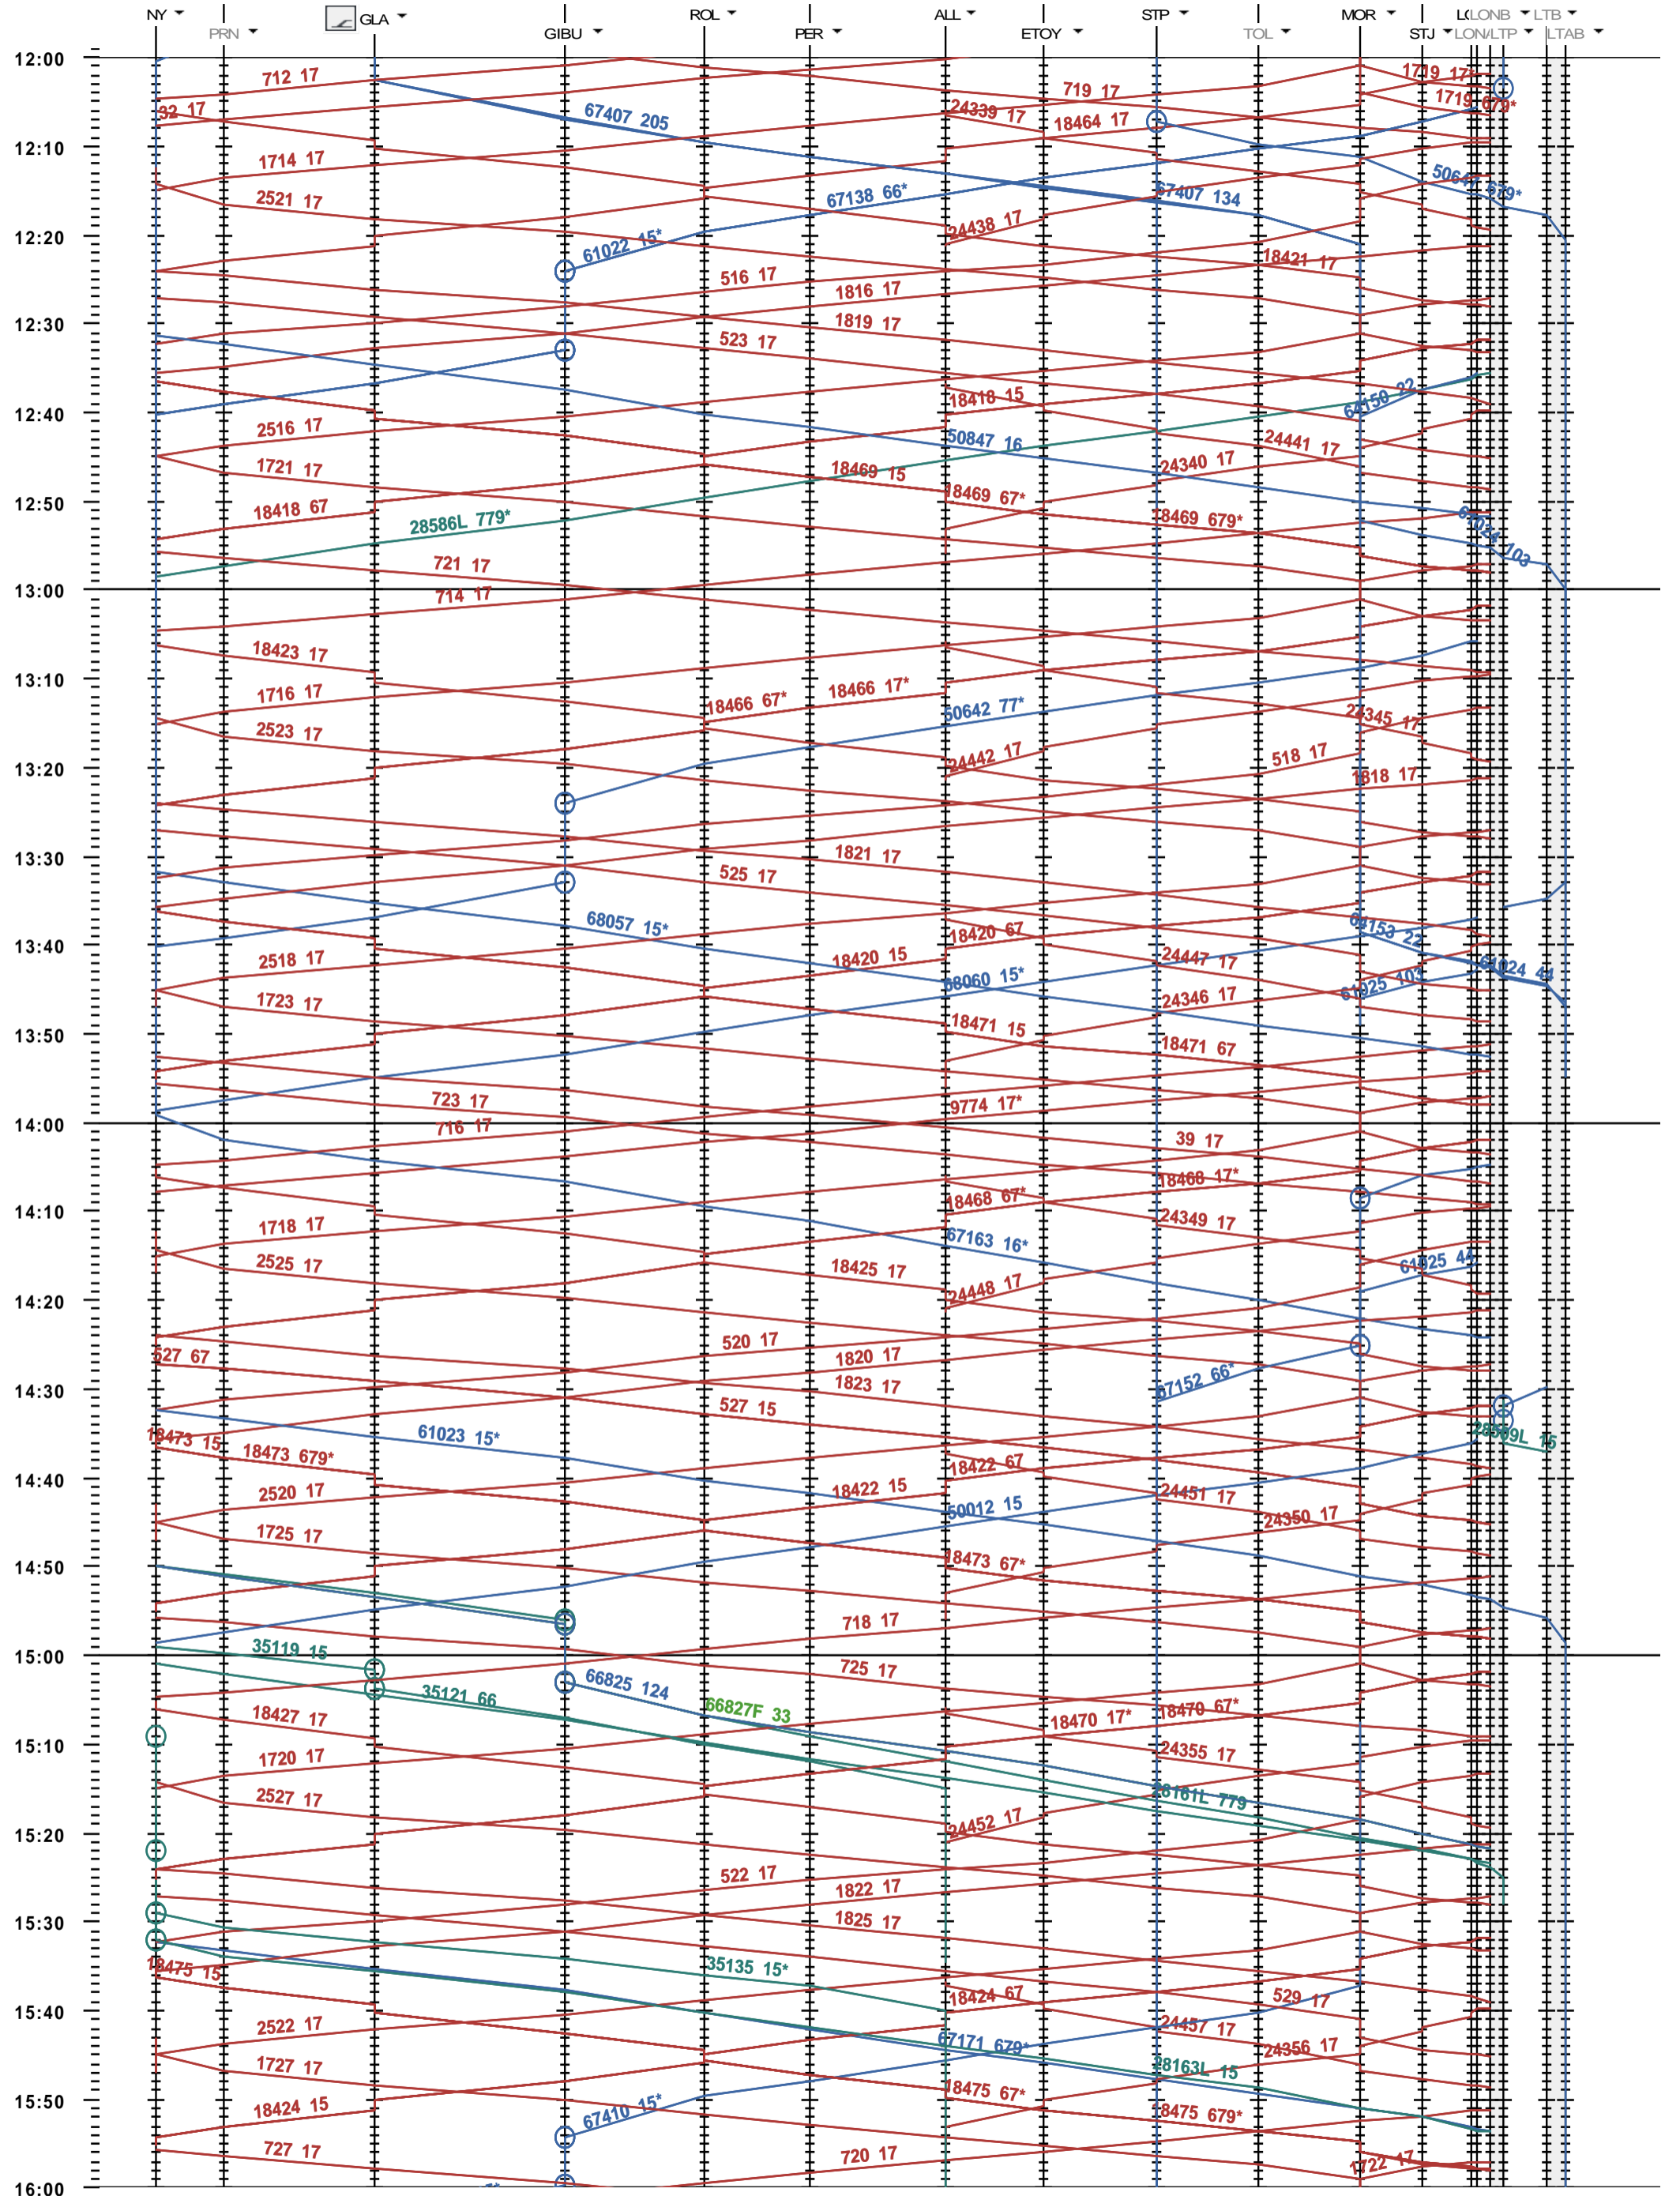

114 - Nyon - Lausanne-triage

Fahrplanperiode 2022 (12.12.2021 - 10.12.2022)
 Update
 Gültig ab 12.12.2021

114 - Nyon - Lausanne-triage

Fahrplanperiode 2022 (12.12.2021 - 10.12.2022)
 Update
 Gültig ab 12.12.2021