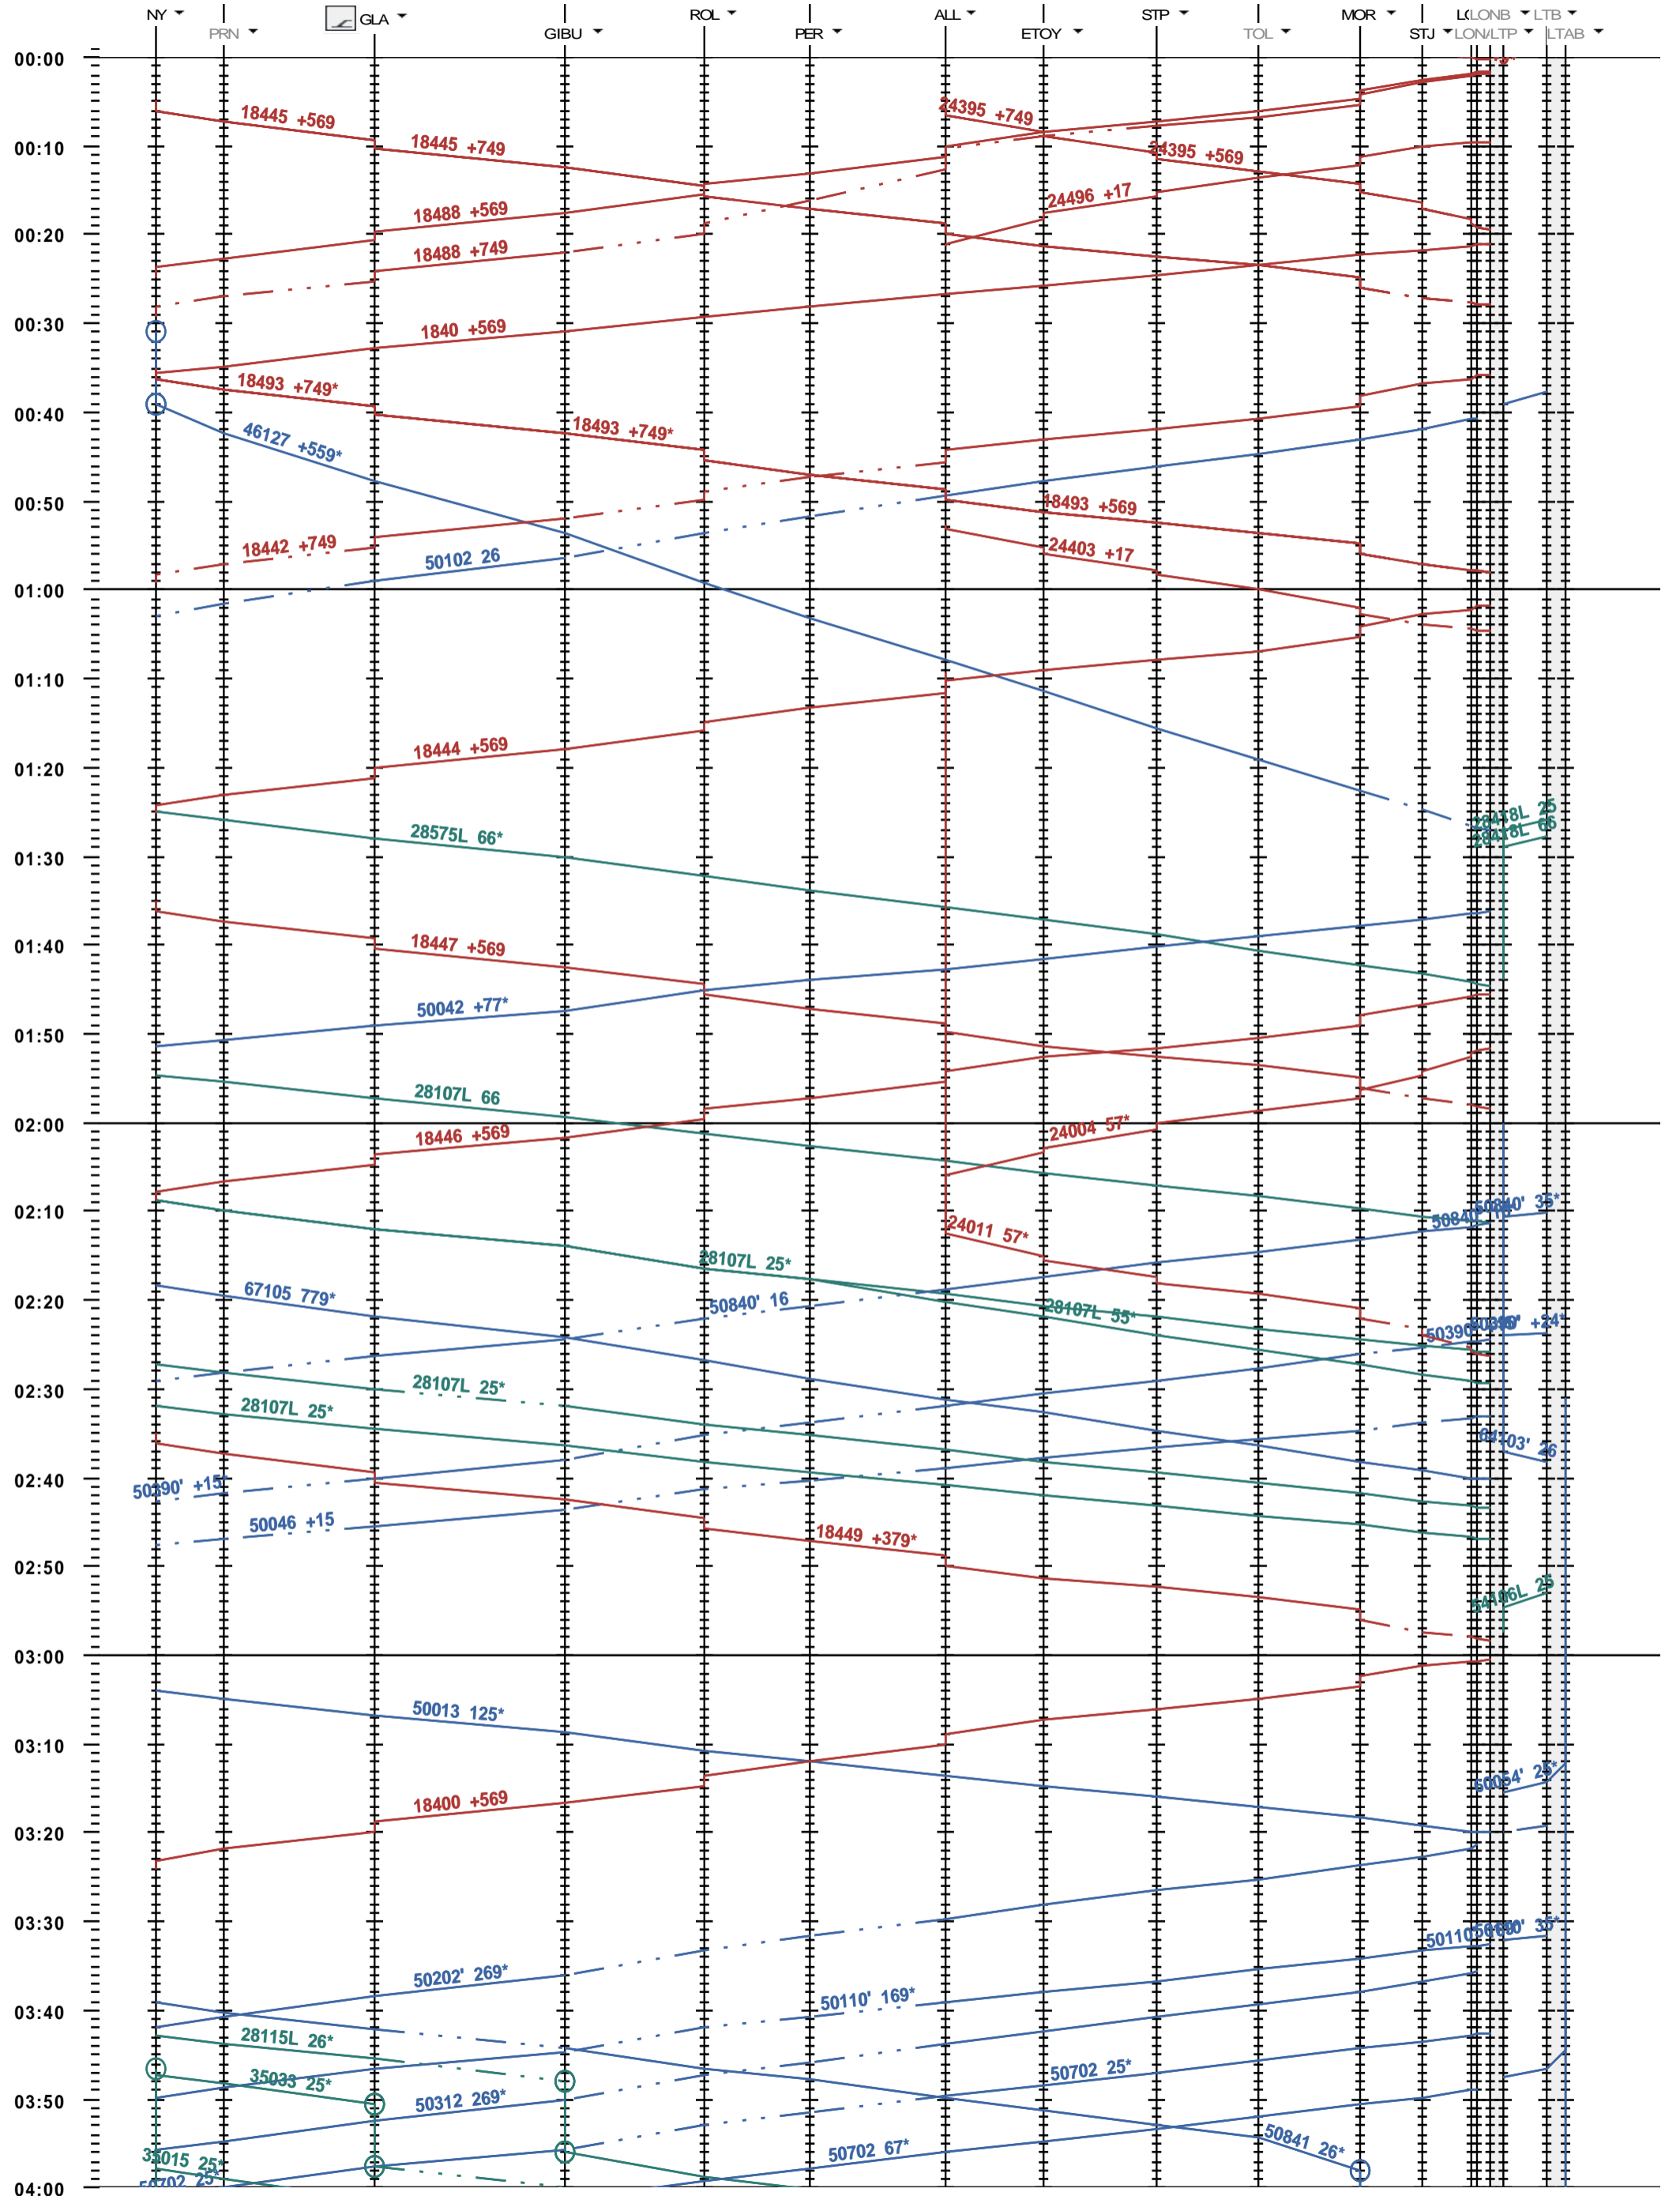

114 - Nyon - Lausanne-triage

Fahrplanperiode 2022 (12.12.2021 - 10.12.2022)
 Update
 Gültig ab 12.12.2021

114 - Nyon - Lausanne-triage

Fahrplanperiode 2022 (12.12.2021 - 10.12.2022)
 Update
 Gültig ab 12.12.2021