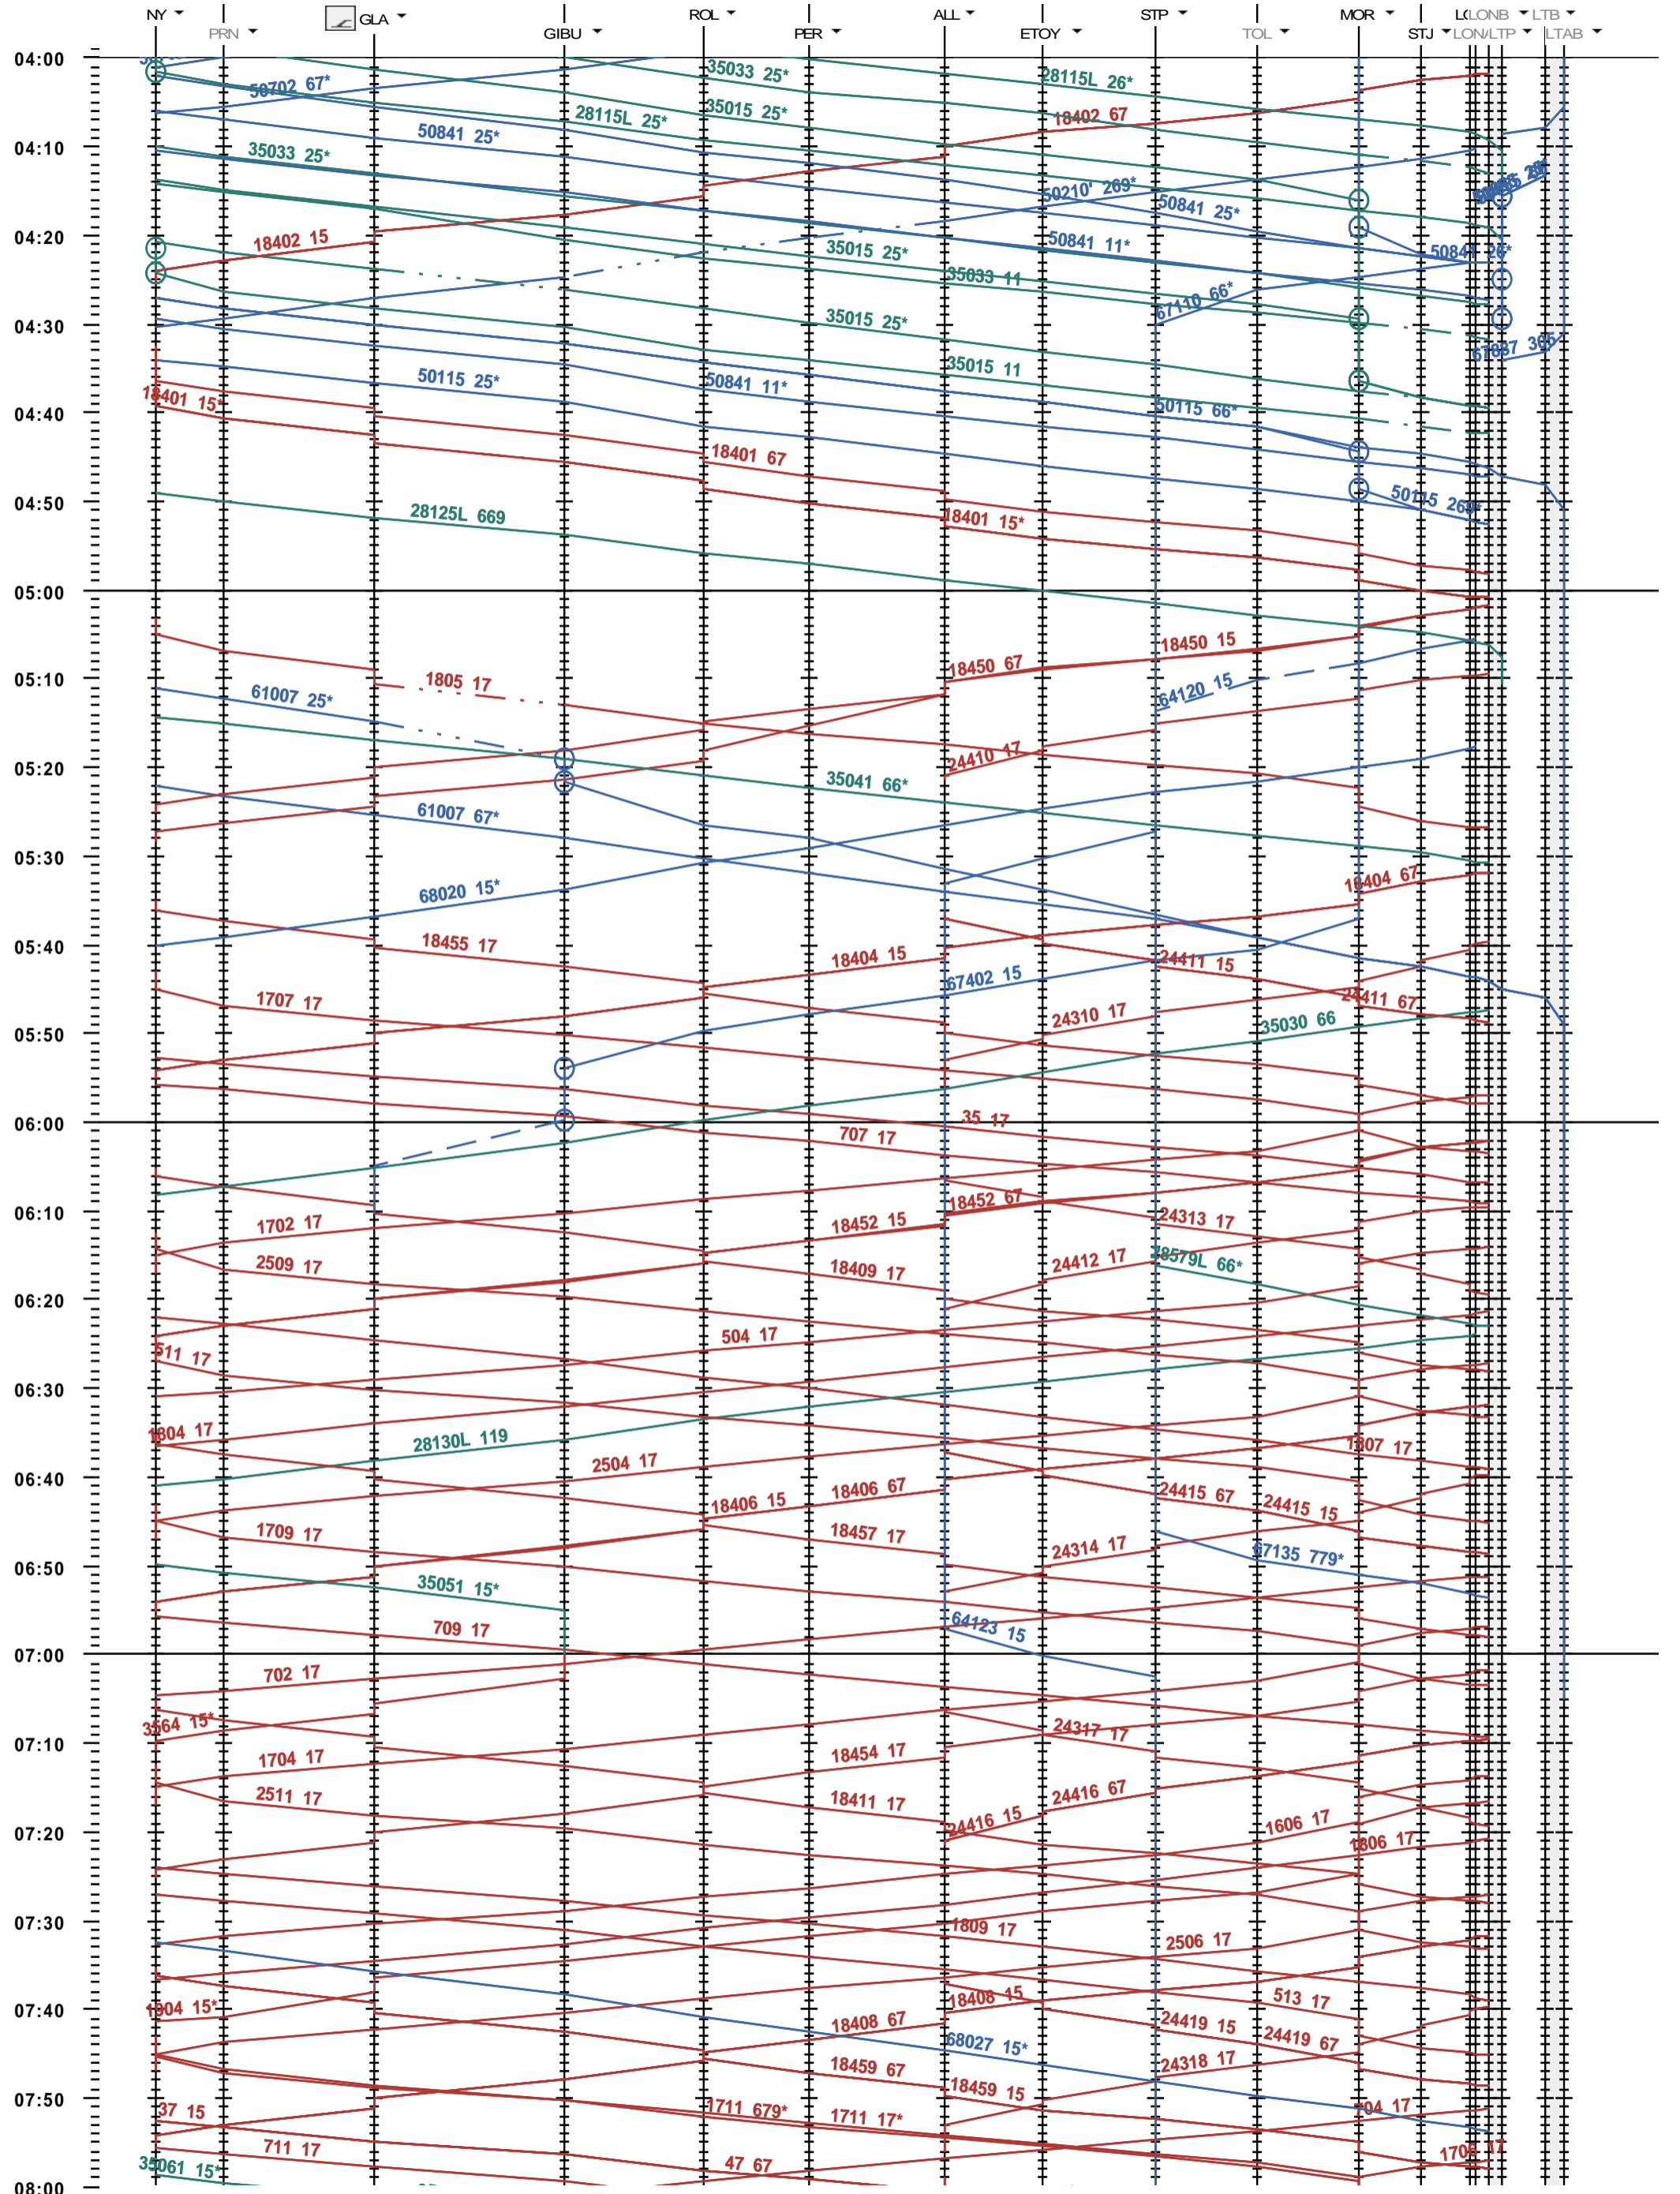

114 - Nyon - Lausanne-triage

Fahrplanperiode 2022 (12.12.2021 - 10.12.2022)
 Update
 Gültig ab 12.12.2021

114 - Nyon - Lausanne-triage

Fahrplanperiode 2022 (12.12.2021 - 10.12.2022)
 Update
 Gültig ab 12.12.2021