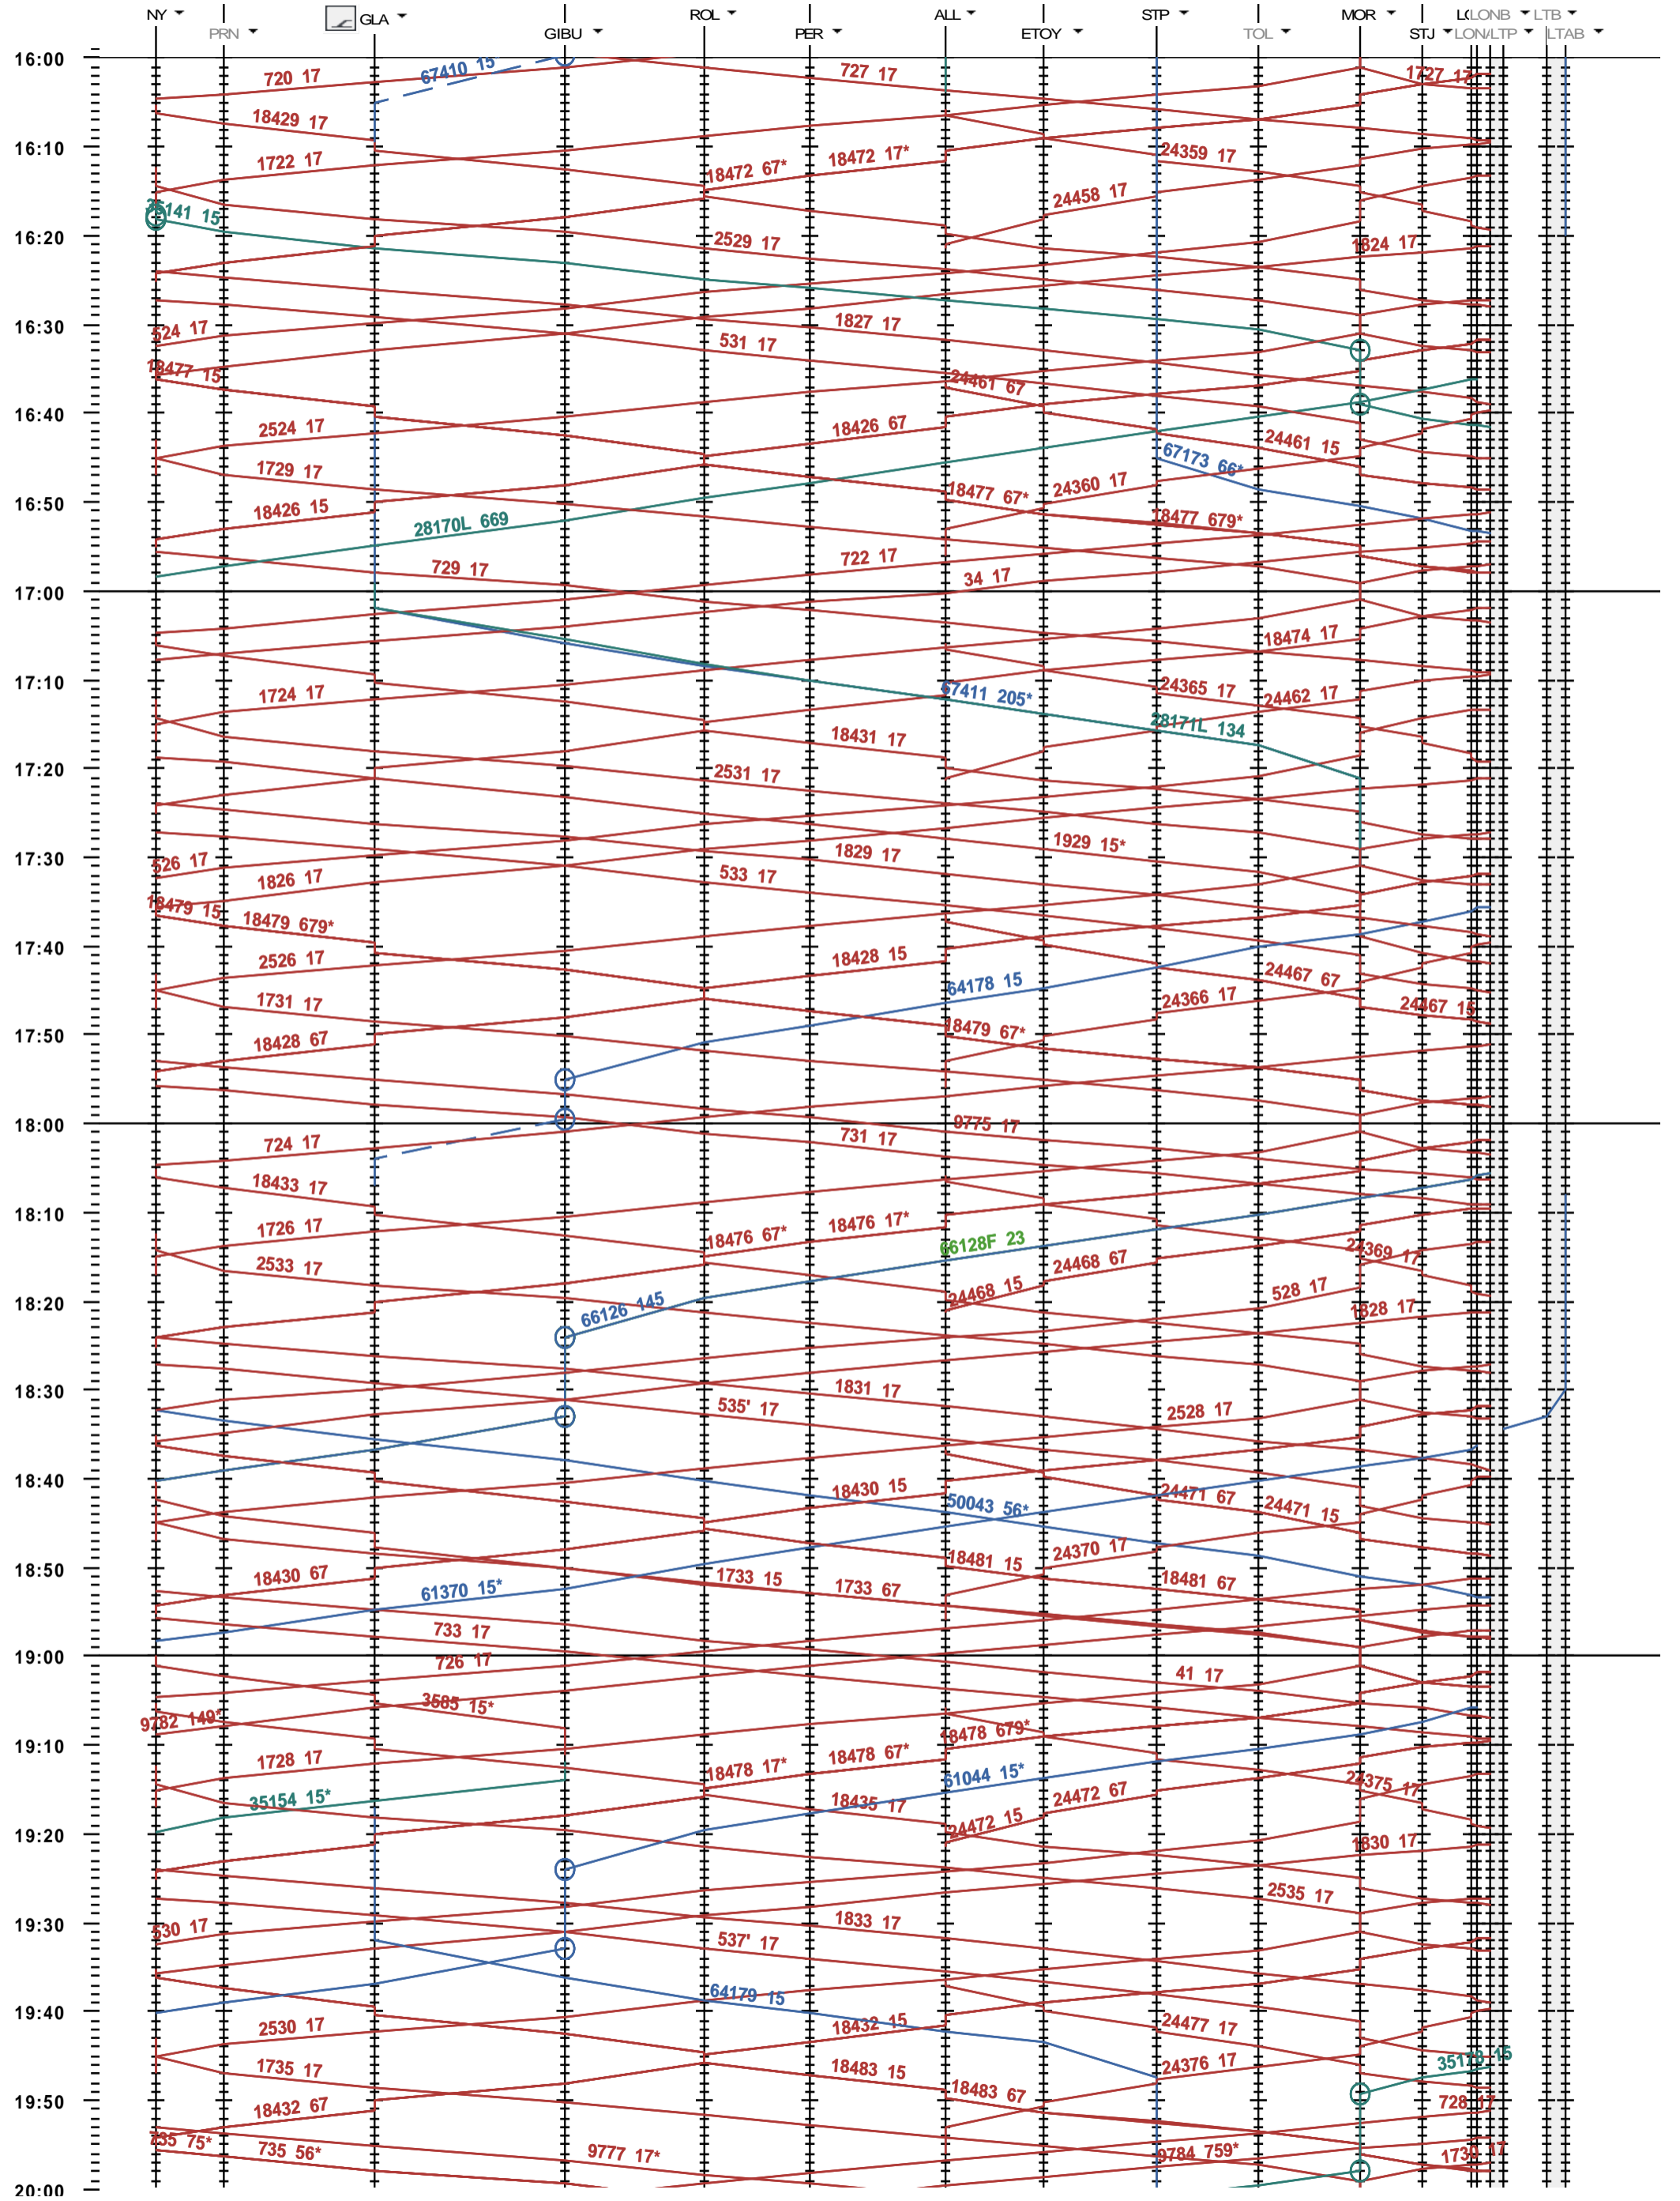

114 - Nyon - Lausanne-triage

Fahrplanperiode 2022 (12.12.2021 - 10.12.2022)
 Update
 Gültig ab 12.12.2021

114 - Nyon - Lausanne-triage

Fahrplanperiode 2022 (12.12.2021 - 10.12.2022)
 Update
 Gültig ab 12.12.2021