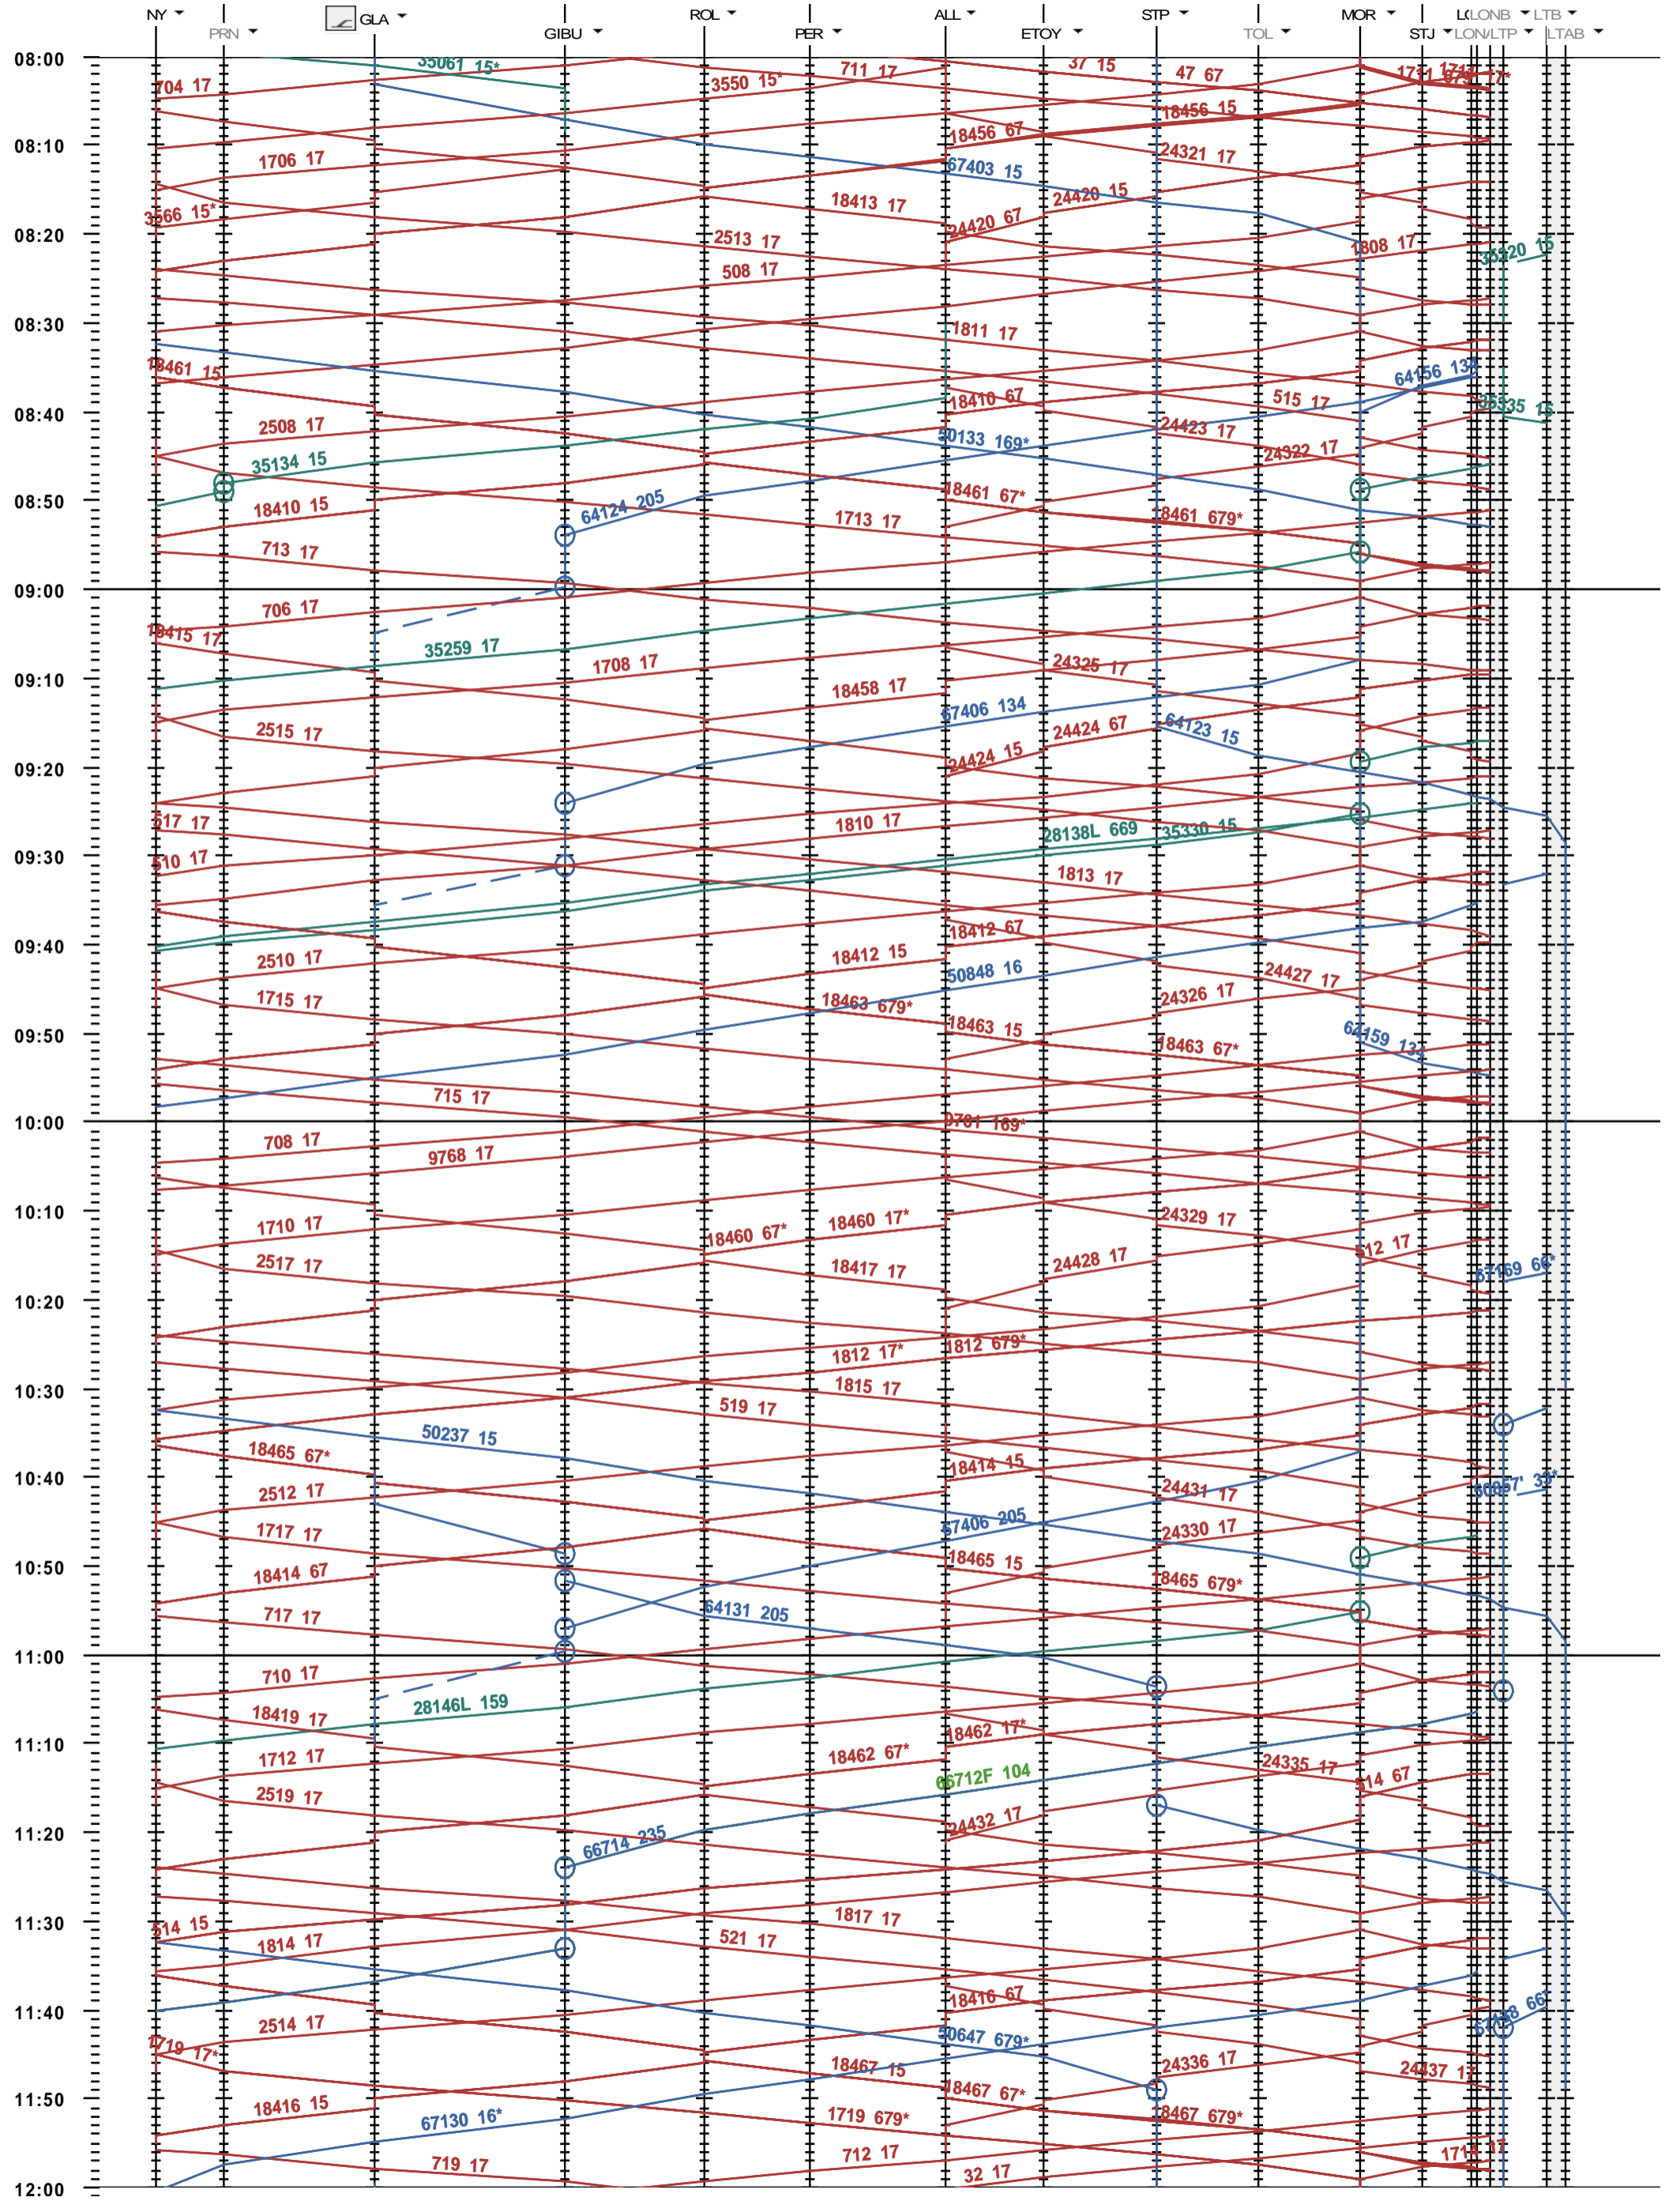

114 - Nyon - Lausanne-triage

Fahrplanperiode 2022 (12.12.2021 - 10.12.2022)
 Update
 Gültig ab 12.12.2021

114 - Nyon - Lausanne-triage

Fahrplanperiode 2022 (12.12.2021 - 10.12.2022)
 Update
 Gültig ab 12.12.2021