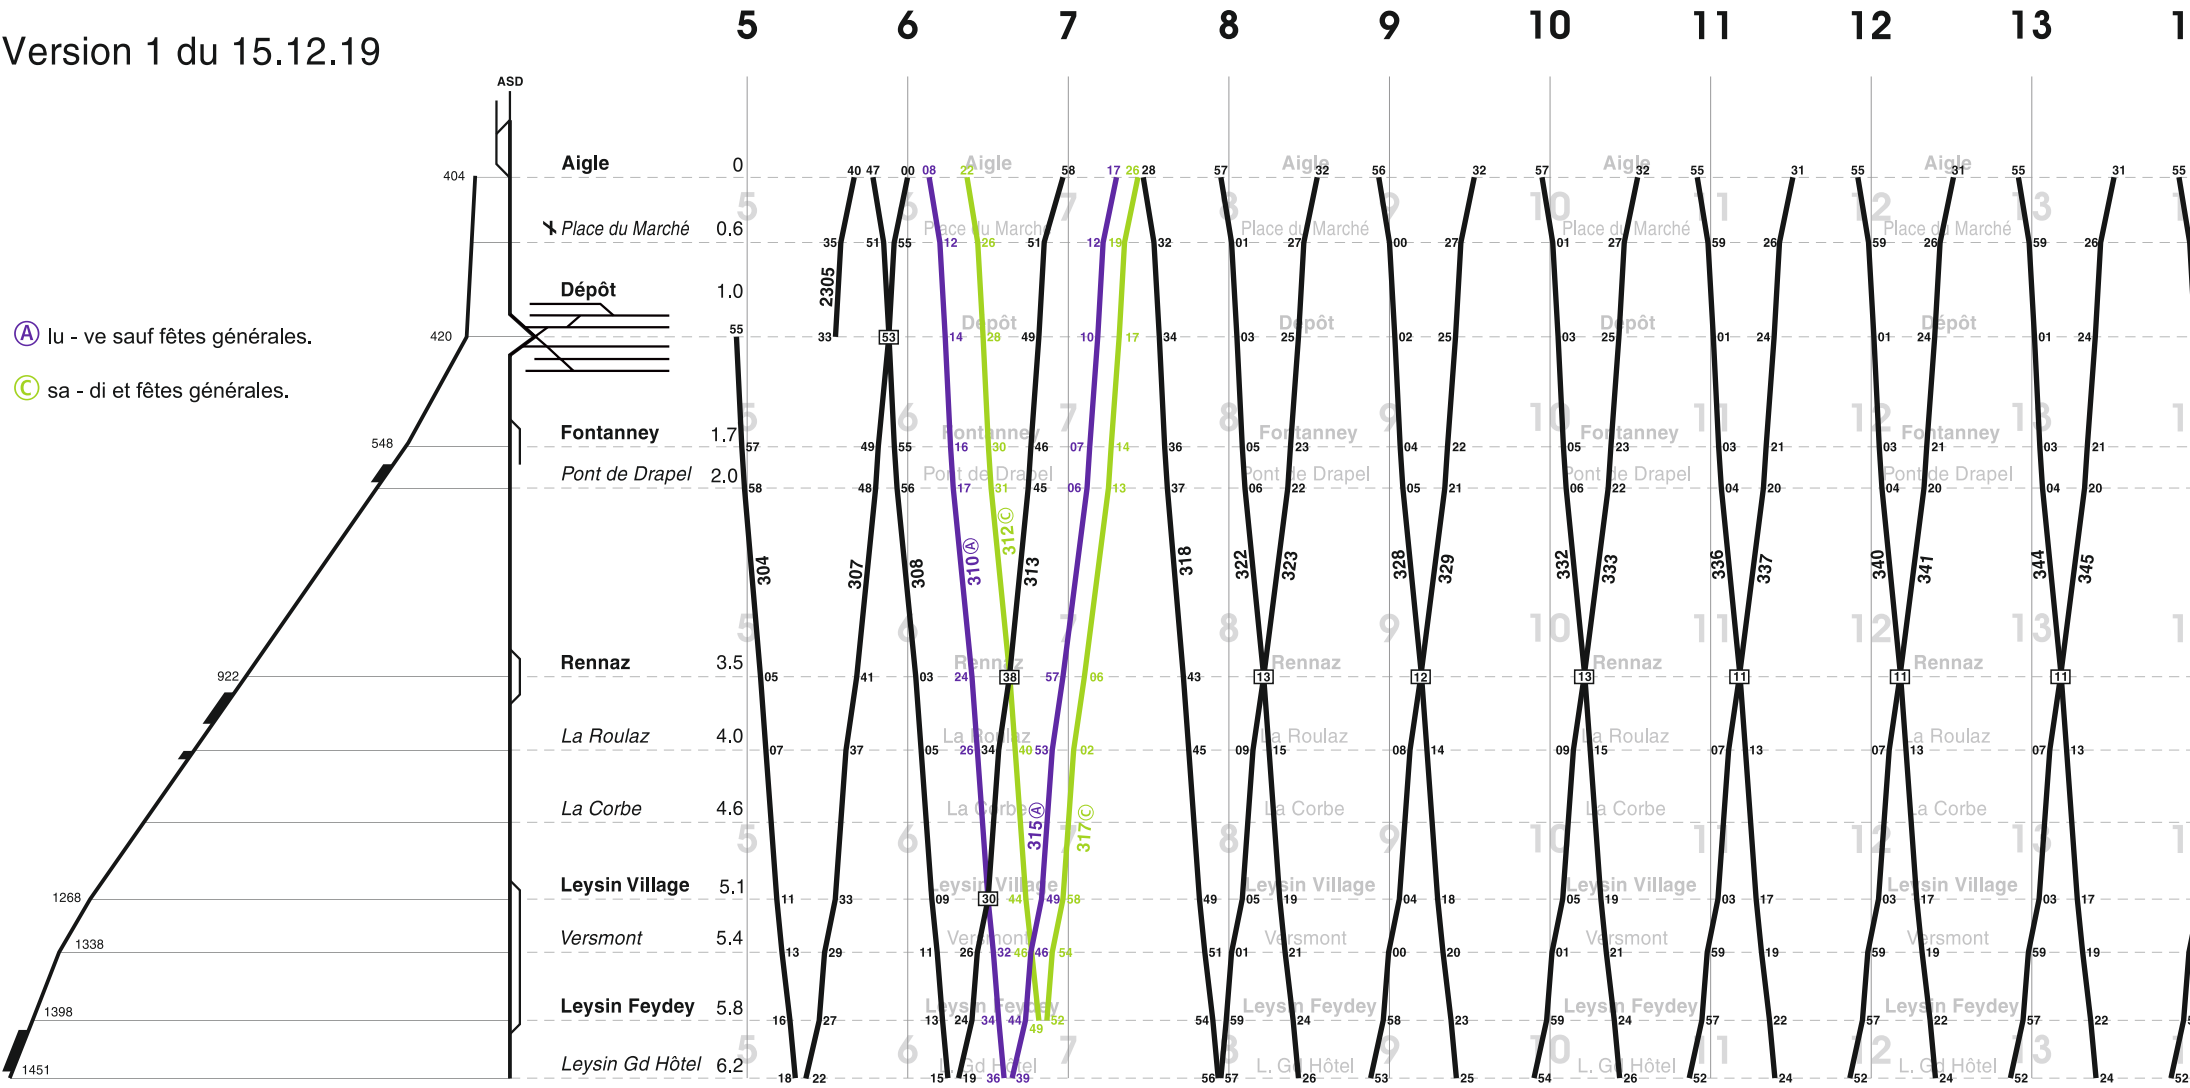

Aigle - Leysin

Valable du 15 décembre 2019 au 12 décembre 2020

Version 1 du 15.12.19

Version 1 du 15.12.19

Aigle - Leysin

Valable du 15 décembre 2019 au 12 décembre 2020

(A) lu - ve sauf fêtes générales.

(C) sa - di et fêtes générales.