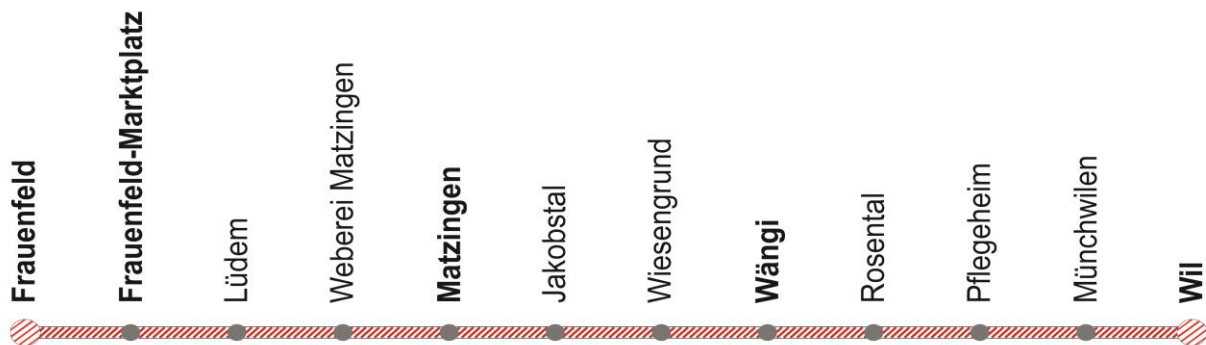

BAHNERSATZ

Montag, 24. Oktober 2022 – Donnerstag, 27. Oktober 2022

Richtung Frauenfeld: ab 19.45 bis Betriebsschluss
Richtung Wil: ab 20.40 bis Betriebsschluss

Abfahrt Bahnersatzbus ab: Hauptstrasse

Beförderung von Fahrrädern im Bus ist nicht möglich.