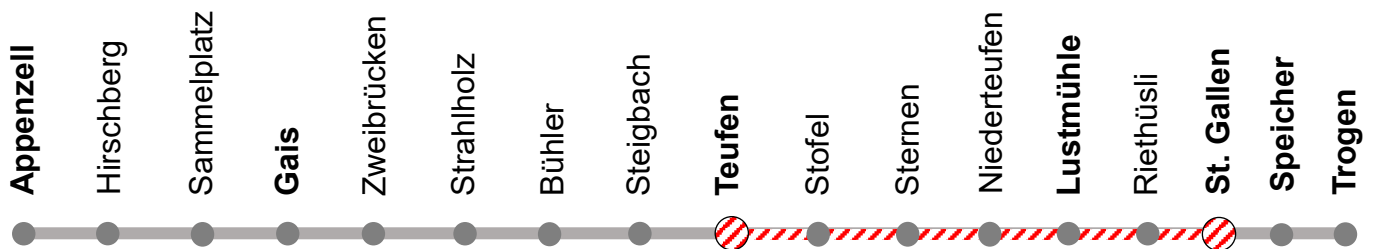

# BAHNERSATZ

## Totalsperrung St. Gallen - Teufen Montag, 18. Oktober 2021 bis Sonntag, 25. Oktober 2021

**Abfahrtsort**

**ab Eventkante**

Beförderung von Fahrrädern im Bus ist nicht möglich.

Anschlussverbindungen in Teufen können gewährleistet werden.  
Bitte beachten Sie den Online-Fahrplan: [www.sbb.ch](http://www.sbb.ch).