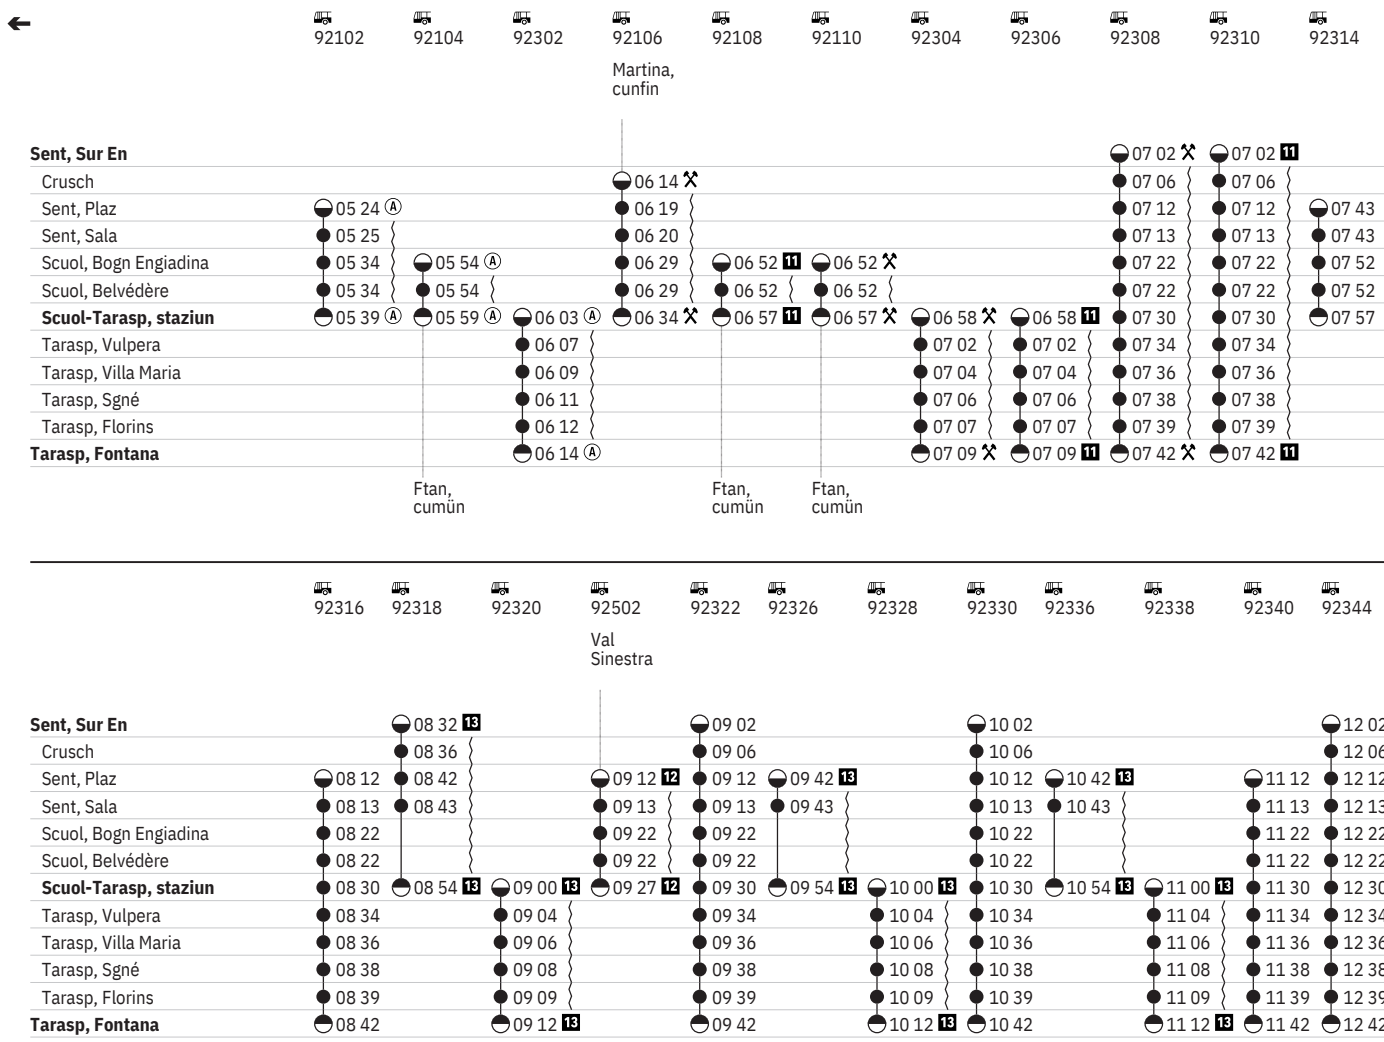

Val  
Sinestra

	92351	92353	92355	92357	92507	92359	92361	92363	92377	92365	92367	92369
<b>Tarasp, Fontana</b>		15 15	15 45 <sup>13</sup>			16 15	16 45 <sup>13</sup>			17 15	18 15	19 15
Tarasp, Florins		15 16	15 46			16 16	16 46			17 16	18 16	19 16
Tarasp, Sgné		15 17	15 47			16 17	16 47			17 17	18 17	19 17
Tarasp, Villa Maria		15 18	15 48			16 18	16 48			17 18	18 18	19 18
Tarasp, Vulpera		15 22	15 52			16 22	16 52			17 22	18 22	19 22
<b>Scuol-Tarasp, staziun</b>	15 00 <sup>13</sup>	15 30	15 55 <sup>13</sup>	16 00 <sup>13</sup>	16 00 <sup>12</sup>	16 30	16 55 <sup>13</sup>	17 00 <sup>13</sup>	17 00 <sup>12</sup>	17 30	18 30	19 25
Scuol, Belvédère	15 02	15 32		16 02	16 02	16 32		17 02	17 02	17 32	18 32	
Scuol, Bogn Engiadina	15 05	15 35		16 05	16 05	16 35		17 05	17 05	17 35	18 35	
Sent, Sala	15 12	15 42		16 12	16 12	16 42		17 12	17 12	17 42	18 42	
Sent, Plaz	15 13 <sup>13</sup>	15 44		16 13 <sup>13</sup>	16 13 <sup>12</sup>	16 44		17 13 <sup>13</sup>	17 13 <sup>12</sup>	17 44	18 43	
Crusch		15 48				16 48				17 48		
<b>Sent, Sur En</b>		15 53				16 53				17 53		

Val  
Sinestra

90.923 Tarasp - Vulpera - Scuol - Sent (alle Kurse) - Sur En

Stand: 11. November 2020

90.923 Sur En - Sent (alle Kurse) - Scuol - Vulpera - Tarasp

Stand: 11. November 2020

90.923 Sur En - Sent (alle Kurse) - Scuol - Vulpera - Tarasp  