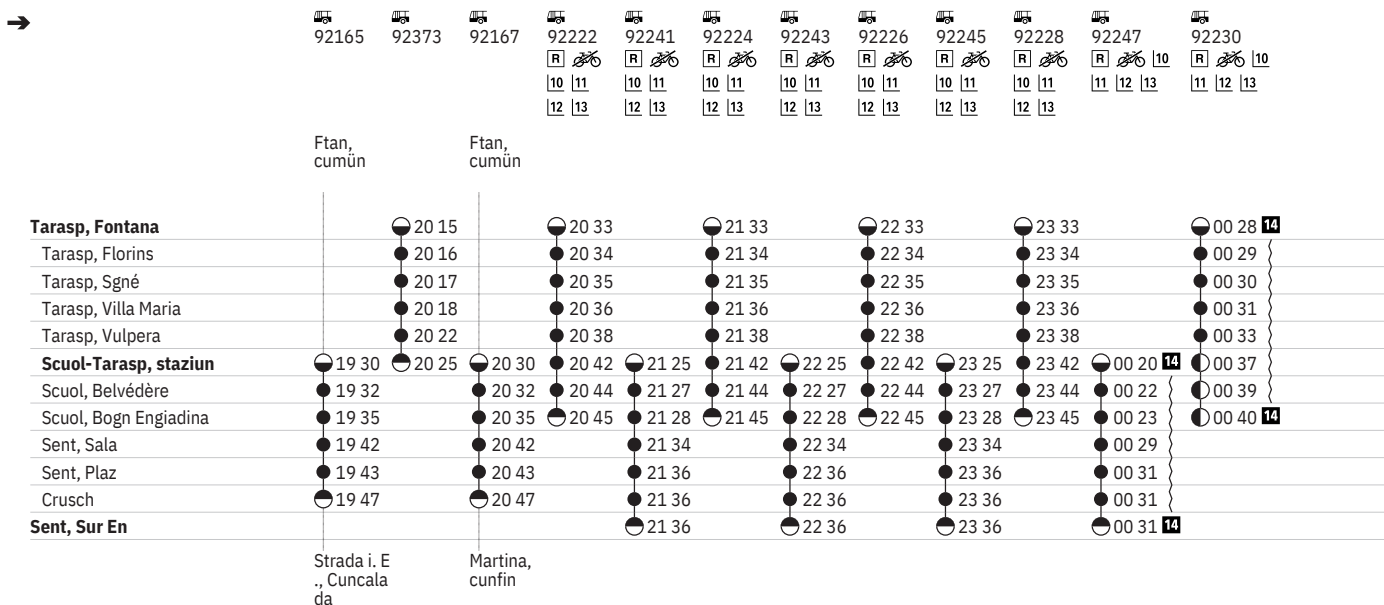

90.923 Tarasp - Vulpera - Scuol - Sent (alle Kurse) - Sur En

Stand: 11. November 2020