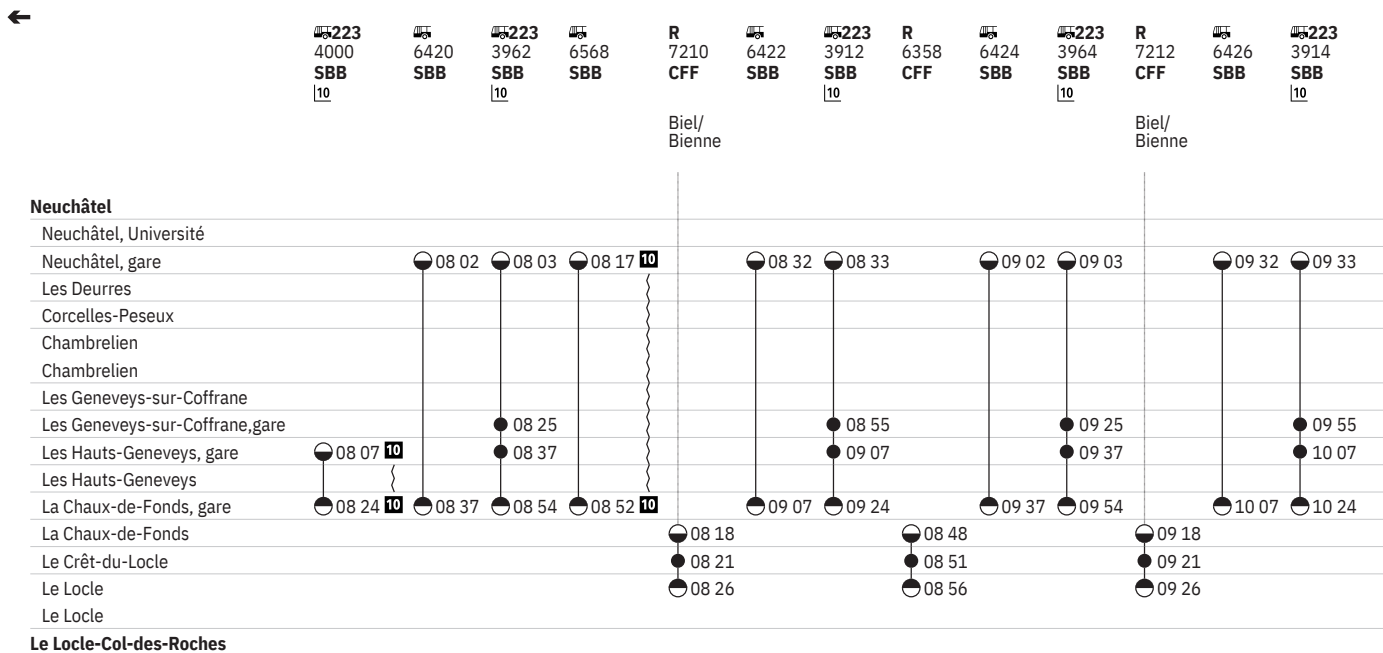

**Neuchâtel**

223.1 Neuchâtel - La Chaux-de-Fonds - Le Locle - Col-des-Roches

État: 13. Novembre 2020

du 1.3.-31.10.

223.1 Neuchâtel - La Chaux-de-Fonds - Le Locle - Col-des-Roches

État: 13. Novembre 2020

du 1.3.-31.10.