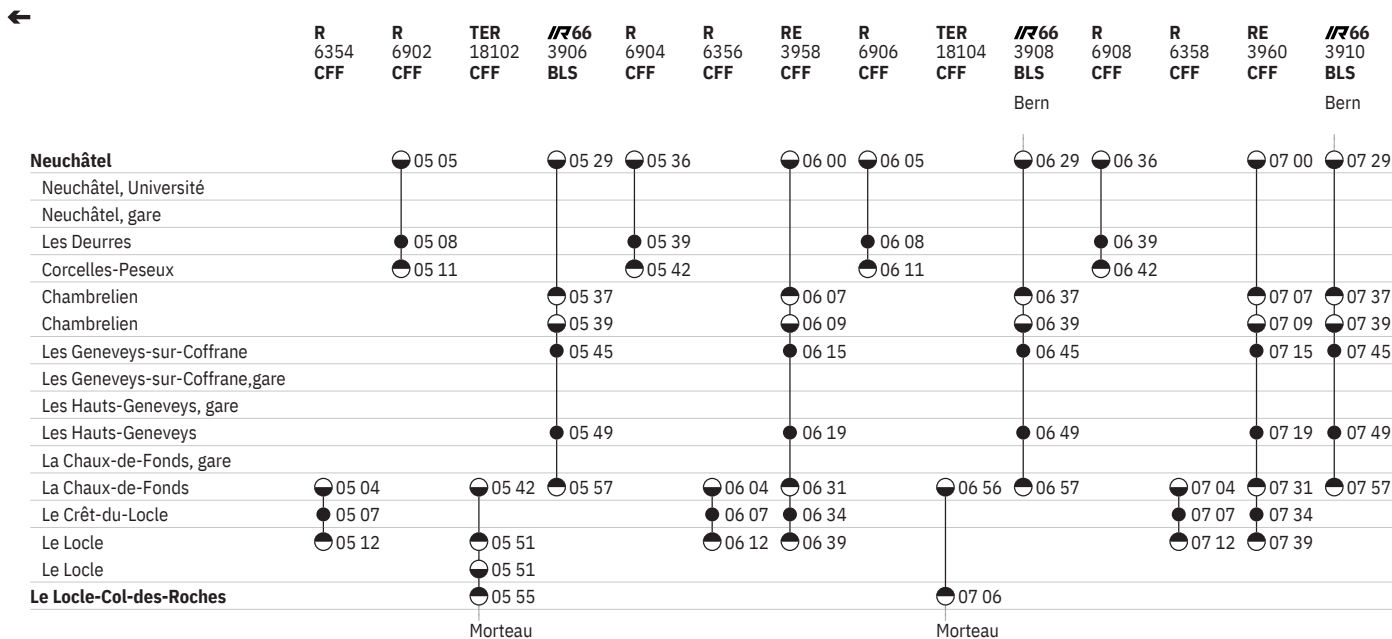

223.1 Neuchâtel - La Chaux-de-Fonds - Le Locle - Col-des-Roches

État: 13. Novembre 2020

du 11.1.-10.12. sauf 1.3.-29.10.