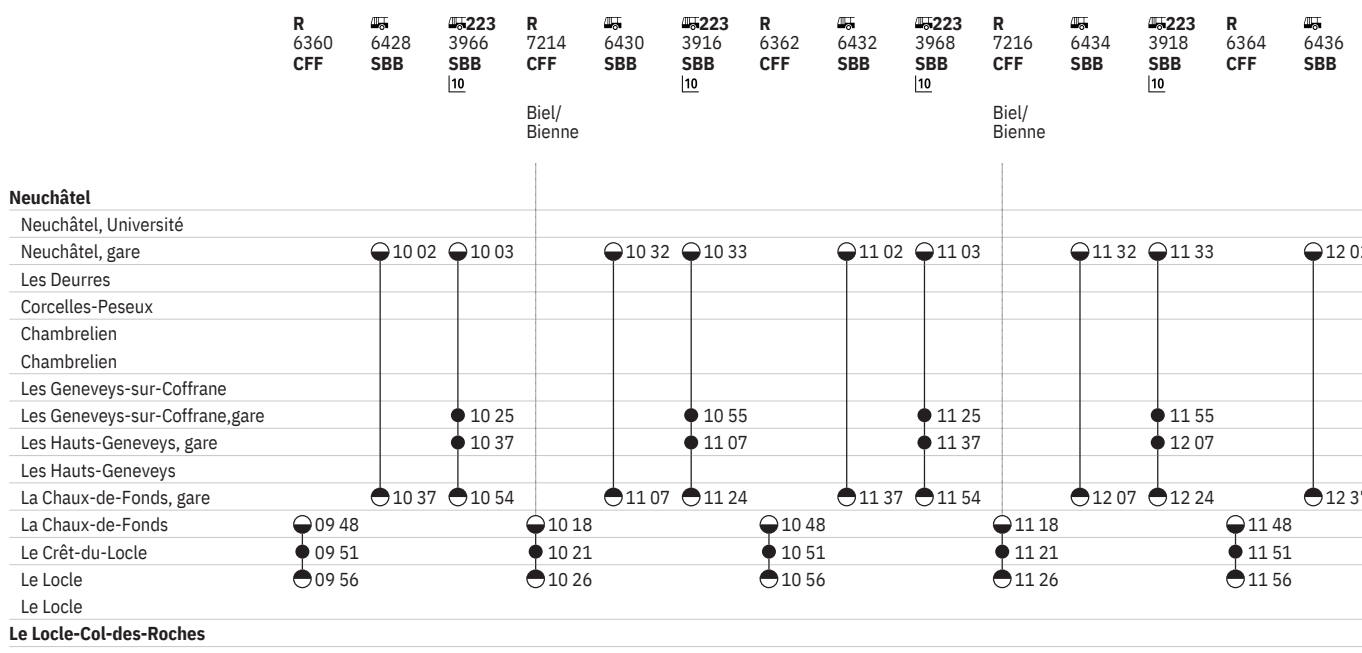

**Neuchâtel**

223.1 Neuchâtel - La Chaux-de-Fonds - Le Locle - Col-des-Roches

État: 13. Novembre 2020

du 1.3.-31.10.

223.1 Neuchâtel - La Chaux-de-Fonds - Le Locle - Col-des-Roches

État: 13. Novembre 2020

du 1.3.-31.10.