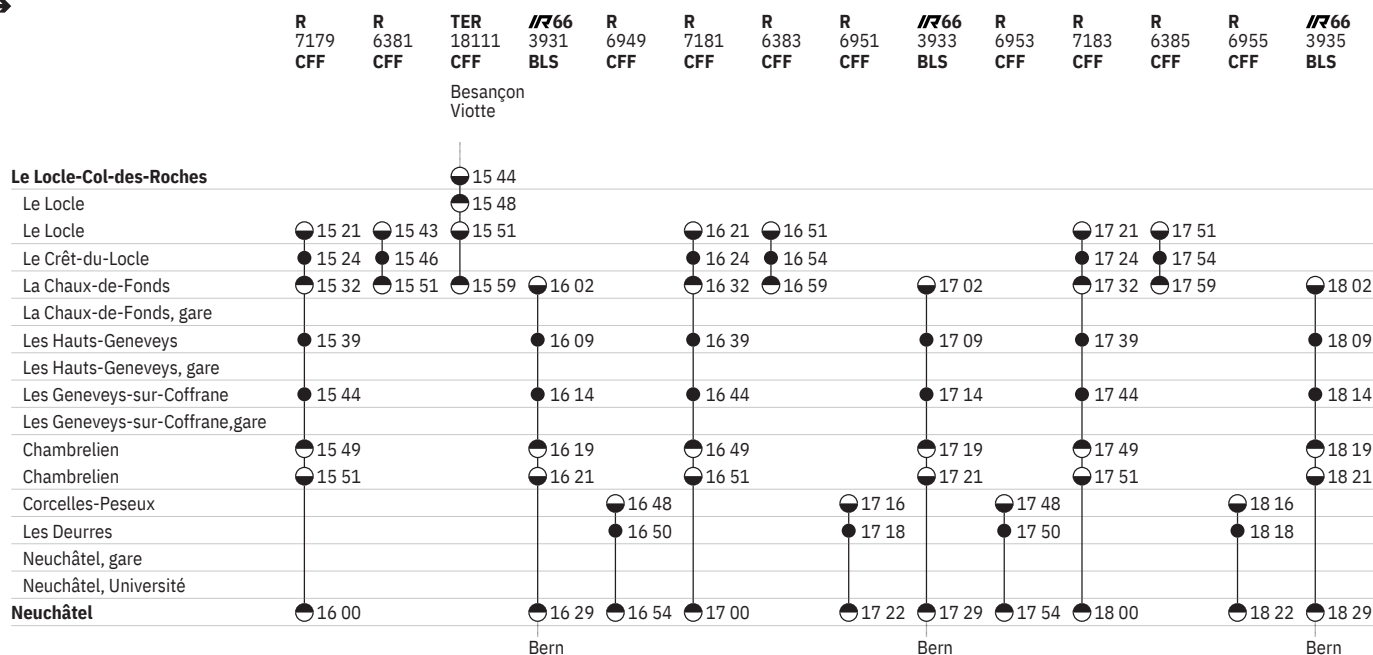

223.1 Col-des-Roches - Le Locle - La Chaux-de-Fonds - Neuchâtel

État: 13. Novembre 2020

du 11.1.-10.12. sauf 1.3.-29.10.

223.1 Col-des-Roches - Le Locle - La Chaux-de-Fonds - Neuchâtel  

État: 13. Novembre 2020

Ⓜ du 11.1.-10.12. sauf 1.3.-29.10.

223.1 Col-des-Roches - Le Locle - La Chaux-de-Fonds - Neuchâtel  

État: 13. Novembre 2020

① du 11.1.–10.12. sauf 1.3.–29.10.

223.1 Neuchâtel - La Chaux-de-Fonds - Le Locle - Col-des-Roches