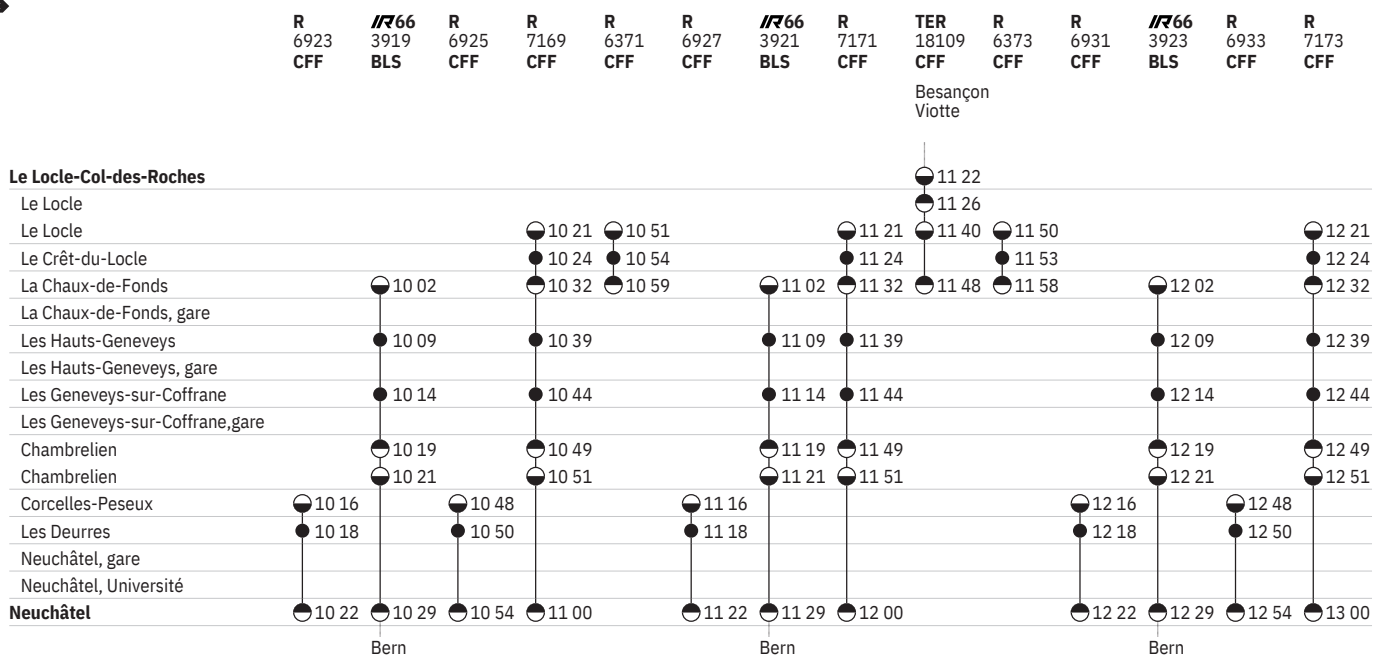

223.1 Col-des-Roches - Le Locle - La Chaux-de-Fonds - Neuchâtel

État: 13. Novembre 2020

du 11.1.-10.12. sauf 1.3.-29.10.

223.1 Col-des-Roches - Le Locle - La Chaux-de-Fonds - Neuchâtel  

État: 13. Novembre 2020

Ⓜ du 11.1.-10.12. sauf 1.3.-29.10.

223.1 Col-des-Roches - Le Locle - La Chaux-de-Fonds - Neuchâtel  

État: 13. Novembre 2020

① du 11.1.–10.12. sauf 1.3.–29.10.

223.1 Neuchâtel - La Chaux-de-Fonds - Le Locle - Col-des-Roches