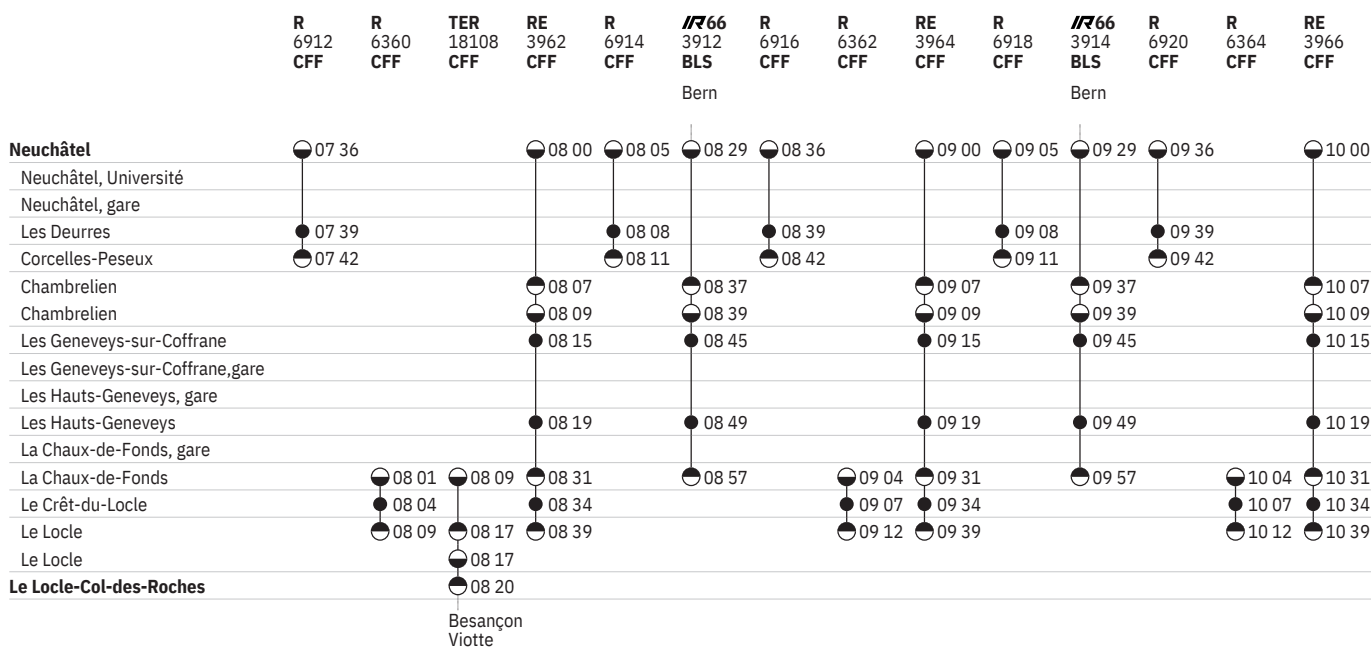

223.1 Neuchâtel - La Chaux-de-Fonds - Le Locle - Col-des-Roches

État: 13. Novembre 2020

du 11.1.-10.12. sauf 1.3.-29.10.