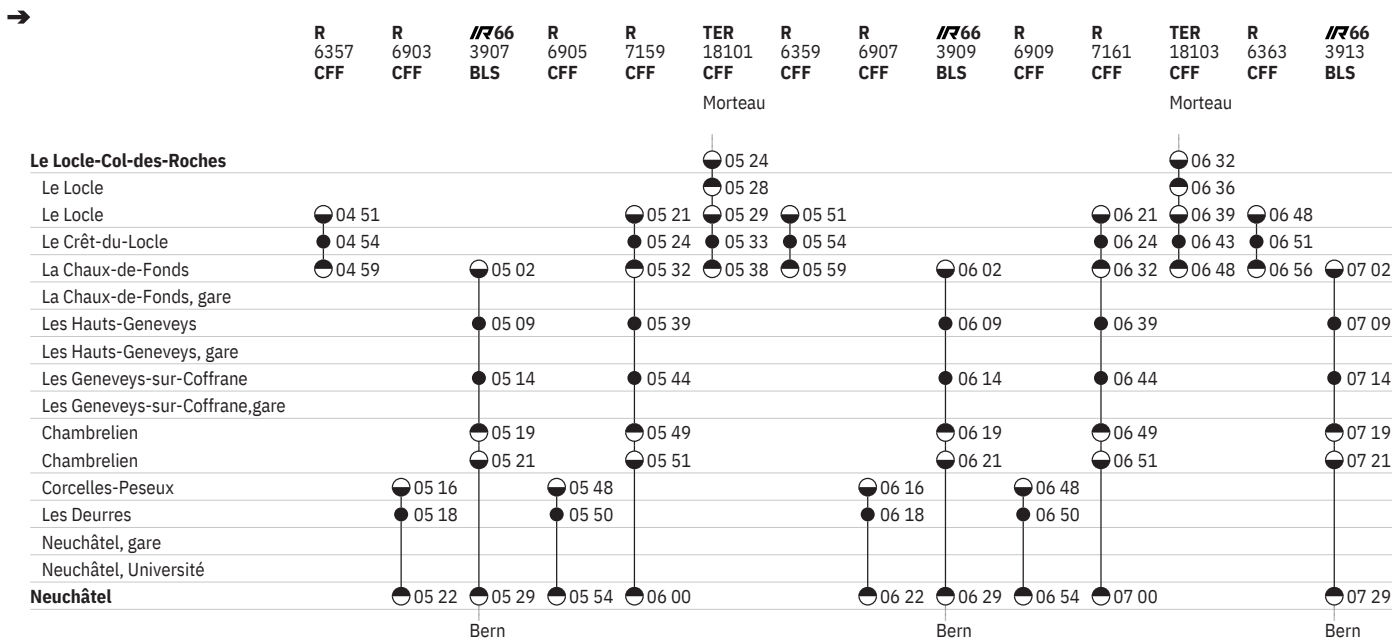

223.1 Col-des-Roches - Le Locle - La Chaux-de-Fonds - Neuchâtel

État: 13. Novembre 2020

du 11.1.-10.12. sauf 1.3.-29.10.

223.1 Col-des-Roches - Le Locle - La Chaux-de-Fonds - Neuchâtel  

État: 13. Novembre 2020

Ⓜ du 11.1.-10.12. sauf 1.3.-29.10.

223.1 Col-des-Roches - Le Locle - La Chaux-de-Fonds - Neuchâtel  

État: 13. Novembre 2020

① du 11.1.–10.12. sauf 1.3.–29.10.

223.1 Neuchâtel - La Chaux-de-Fonds - Le Locle - Col-des-Roches