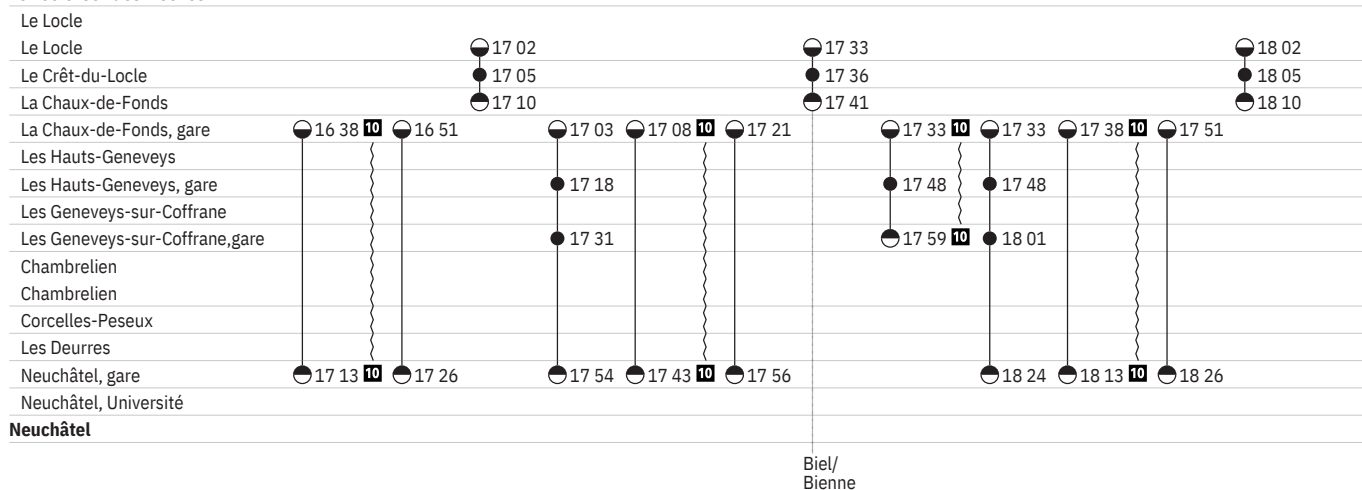

223.1 Col-des-Roches - Le Locle - La Chaux-de-Fonds - Neuchâtel

État: 13. Novembre 2020

du 1.3.-31.10.

6483 SBB	6443 SBB	R 6375 CFF	3933 SBB <u>10</u>	6485 SBB	6445 SBB	R 7233 CFF	7201 SBB <u>10</u>	7183 SBB <u>10</u>	6487 SBB	6447 SBB	R 6377 CFF

Le Locle-Col-des-Roches