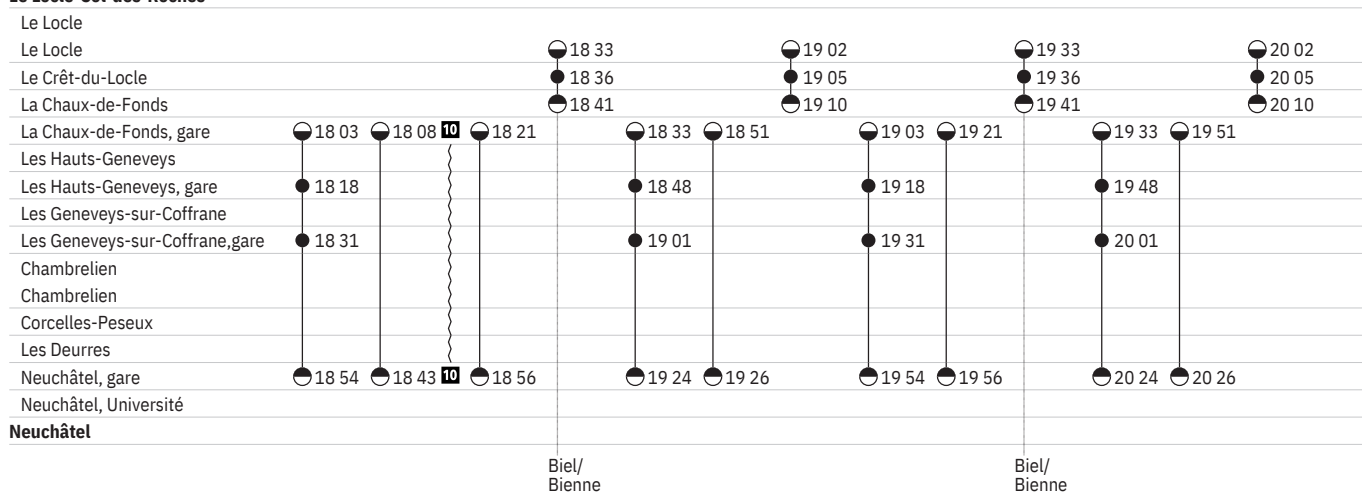

Le Locle-Col-des-Roches