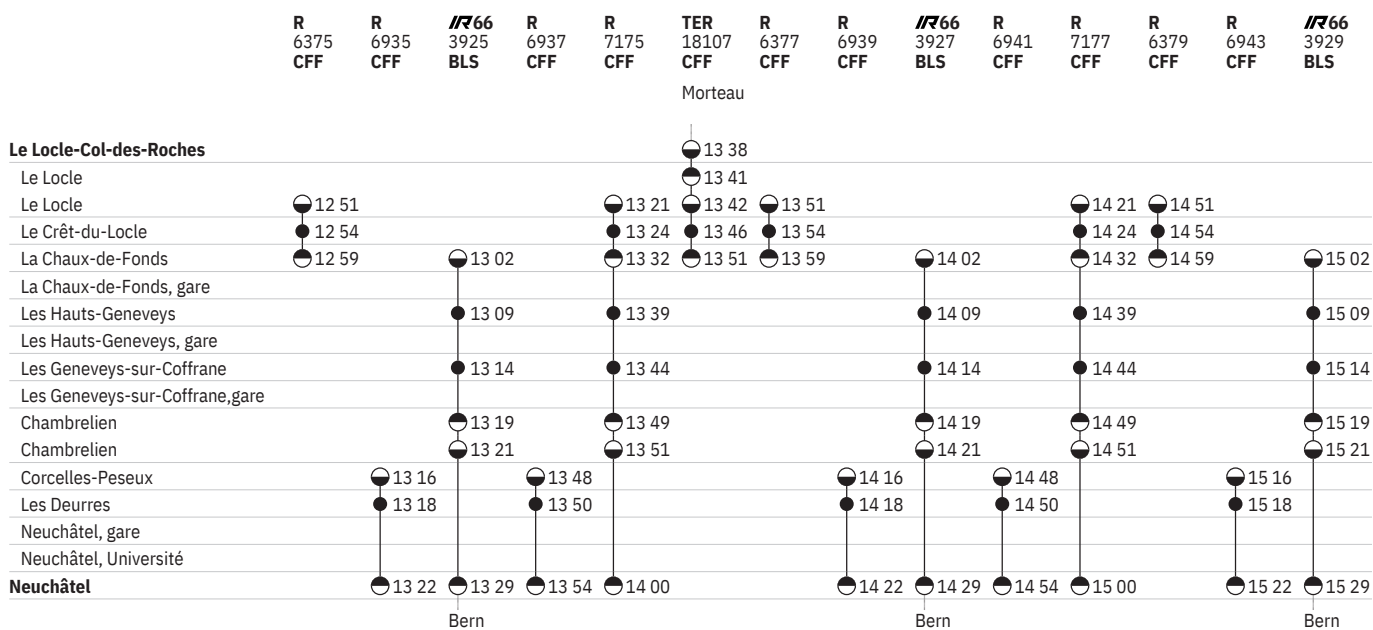

223.1 Col-des-Roches - Le Locle - La Chaux-de-Fonds - Neuchâtel

État: 13. Novembre 2020

du 11.1.-10.12. sauf 1.3.-29.10.

223.1 Col-des-Roches - Le Locle - La Chaux-de-Fonds - Neuchâtel  

État: 13. Novembre 2020

Ⓜ du 11.1.-10.12. sauf 1.3.-29.10.

223.1 Col-des-Roches - Le Locle - La Chaux-de-Fonds - Neuchâtel  

État: 13. Novembre 2020

① du 11.1.–10.12. sauf 1.3.–29.10.

223.1 Neuchâtel - La Chaux-de-Fonds - Le Locle - Col-des-Roches