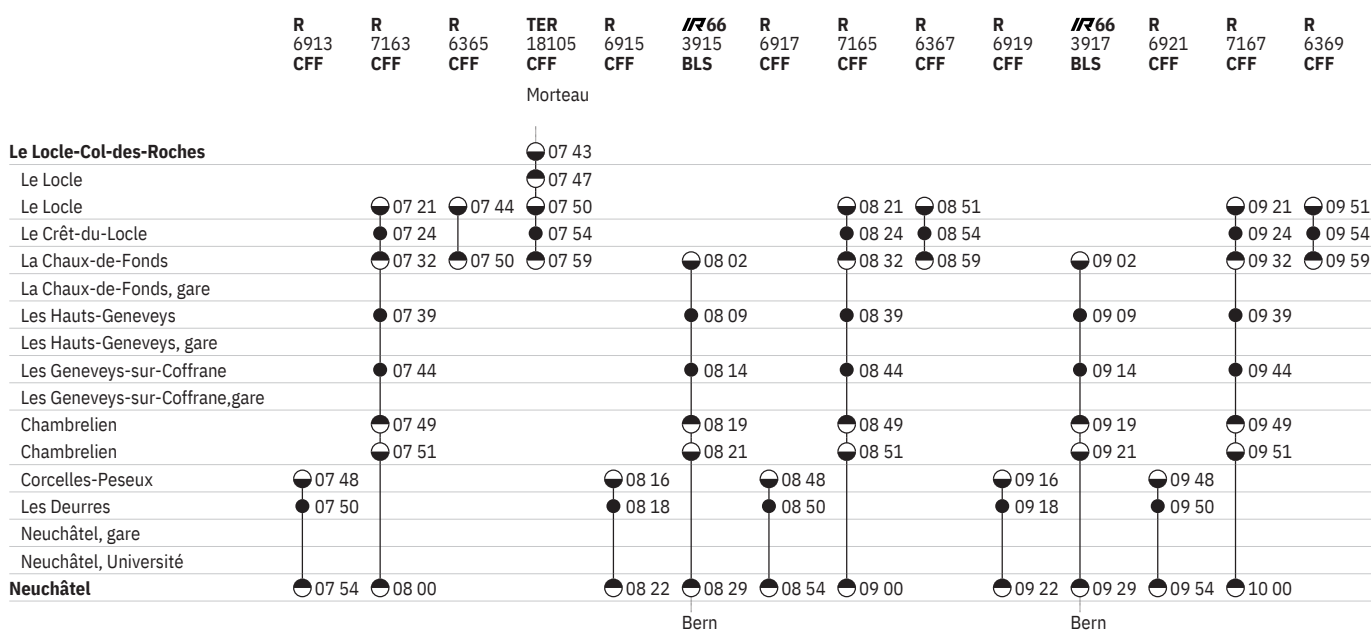

223.1 Col-des-Roches - Le Locle - La Chaux-de-Fonds - Neuchâtel

État: 13. Novembre 2020

du 11.1.-10.12. sauf 1.3.-29.10.

223.1 Col-des-Roches - Le Locle - La Chaux-de-Fonds - Neuchâtel  

État: 13. Novembre 2020

Ⓜ du 11.1.-10.12. sauf 1.3.-29.10.

223.1 Col-des-Roches - Le Locle - La Chaux-de-Fonds - Neuchâtel  

État: 13. Novembre 2020

① du 11.1.–10.12. sauf 1.3.–29.10.

223.1 Neuchâtel - La Chaux-de-Fonds - Le Locle - Col-des-Roches