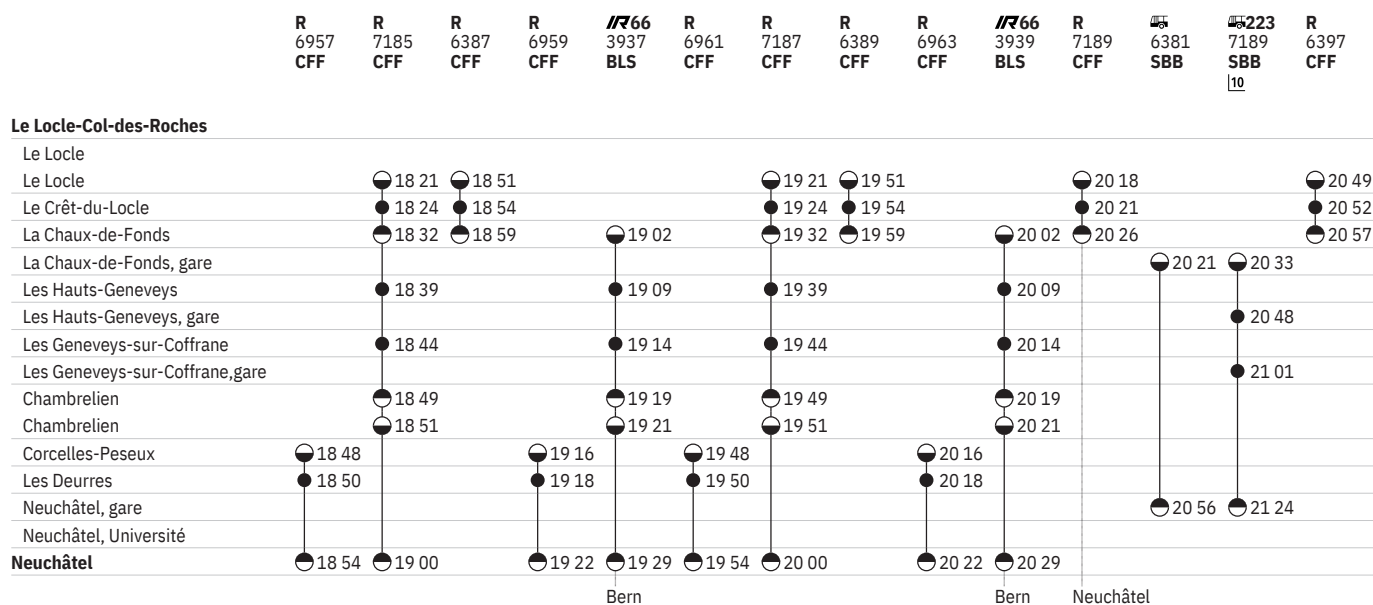

223.1 Col-des-Roches - Le Locle - La Chaux-de-Fonds - Neuchâtel

État: 13. Novembre 2020

du 11.1.-10.12. sauf 1.3.-29.10.

223.1 Col-des-Roches - Le Locle - La Chaux-de-Fonds - Neuchâtel  

État: 13. Novembre 2020

Ⓜ du 11.1.-10.12. sauf 1.3.-29.10.

223.1 Col-des-Roches - Le Locle - La Chaux-de-Fonds - Neuchâtel  

État: 13. Novembre 2020

① du 11.1.–10.12. sauf 1.3.–29.10.

223.1 Neuchâtel - La Chaux-de-Fonds - Le Locle - Col-des-Roches