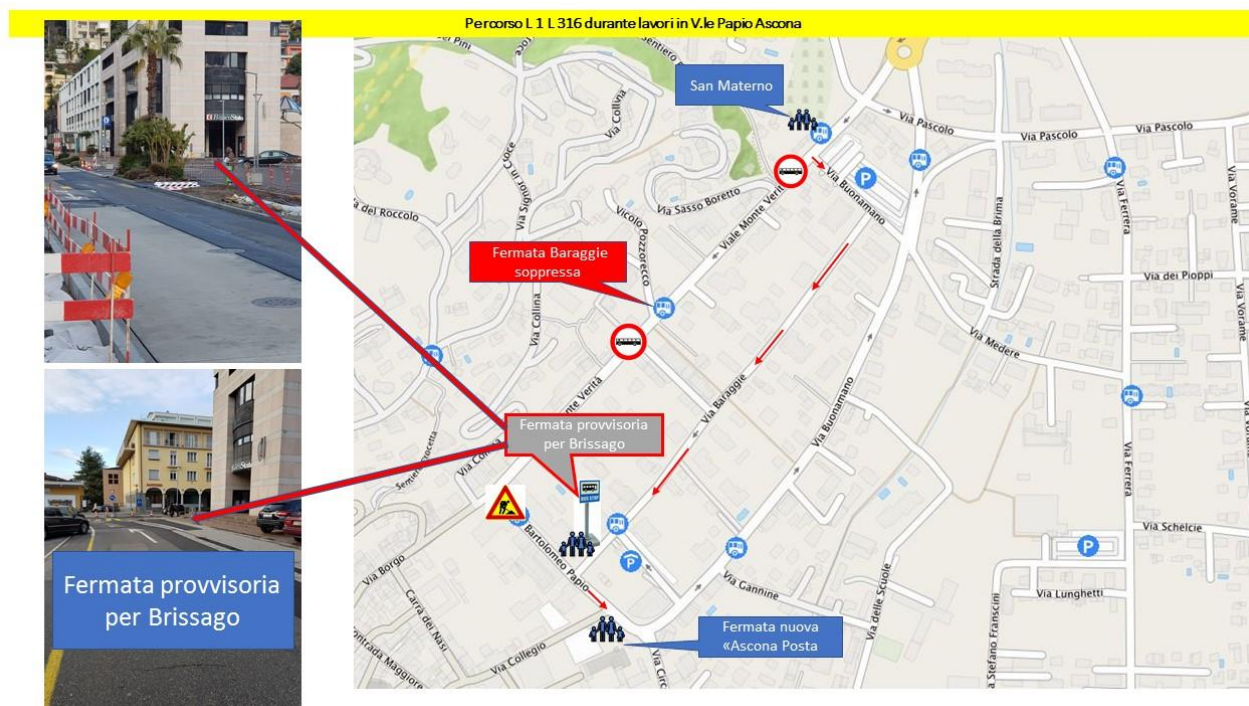

AVVISO ALL'UTENZA

NUOVO PERCORSO LINEA 1 LINEA 316

Da lunedì 15 gennaio 2018 fino ad aprile 2018 verranno eseguiti dei lavori stradali sul percorso della linea 1 e 316 (Ascona, via Papiro).

La fermata **Ascona Baraggie è soppressa** e la fermata **Ascona Posta** subirà le modifiche sottostanti.

Linea 1 per Ascona e direzione Locarno / Linea 316 direzione Locarno: i bus servono l'abituale fermata Ascona Posta.

Linea 316 direzione Brissago: i bus servono la fermata provvisoria situata in via Baraggie (adiacente la Banca dello Stato del Cantone Ticino).