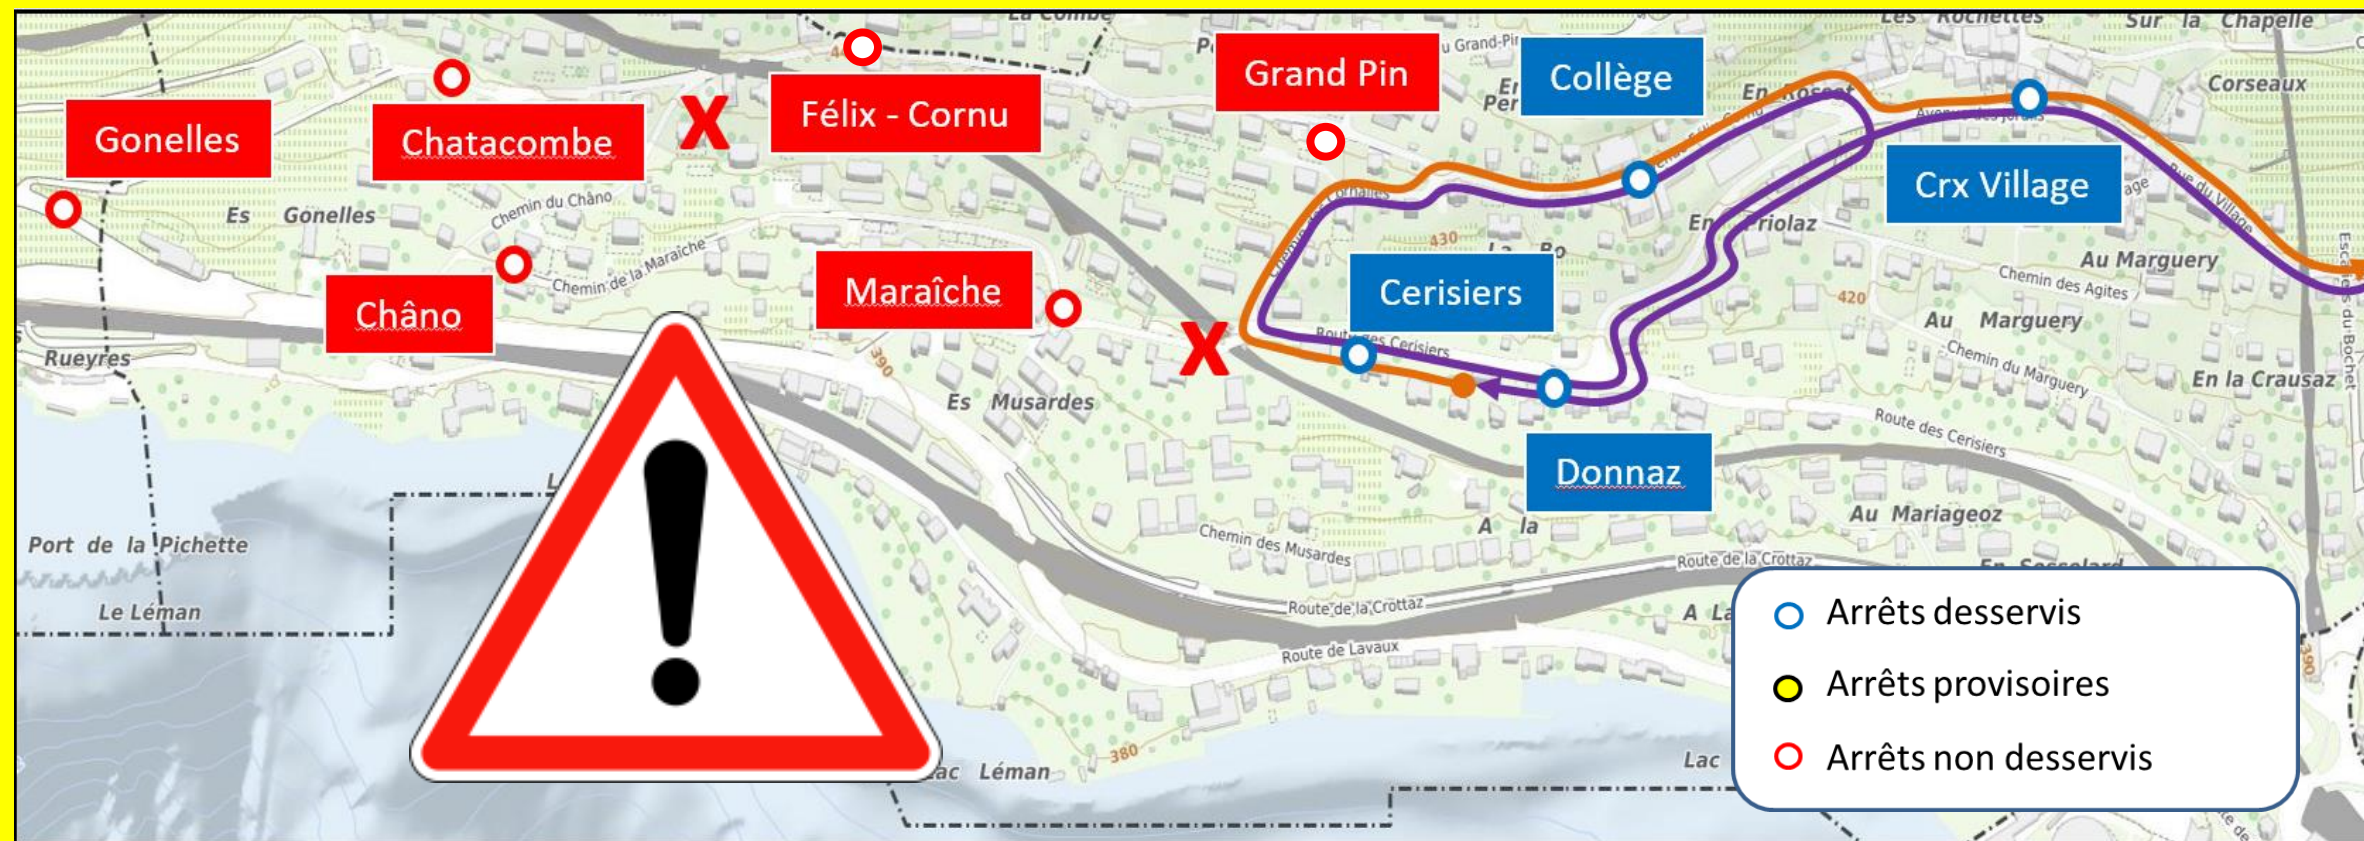

Réfection des passages à niveau de Chatacombe et des Cornalles

	0	5	6	7	8	9	10	11	12	13	14	15	16	17	18	19	20	21	22	23	
vendredi, 9 mars 2018																					
samedi, 10 mars 2018																					
dimanche, 11 mars 2018																					
mercredi, 14 mars 2018																					
lundi, 19 mars 2018																					
mardi, 20 mars 2018																					

Exploitation normale

Exploitation modifiée
selon informations ci-dessous

Déviation et arrêts non desservis

- Arrêts desservis
- Arrêts provisoires
- Arrêts non desservis

- La ligne 211 circule uniquement de «Vevey Marché» à l'arrêt «Cerisiers» via Corseaux Collège
- Les arrêts «Maraîche», «Châno», «Gonelles», «Chatacombe», « Félix-Cornu» et «Grand Pin» ne sont pas desservis
- L'horaire officiel est maintenu, mais des perturbations sont à prévoir