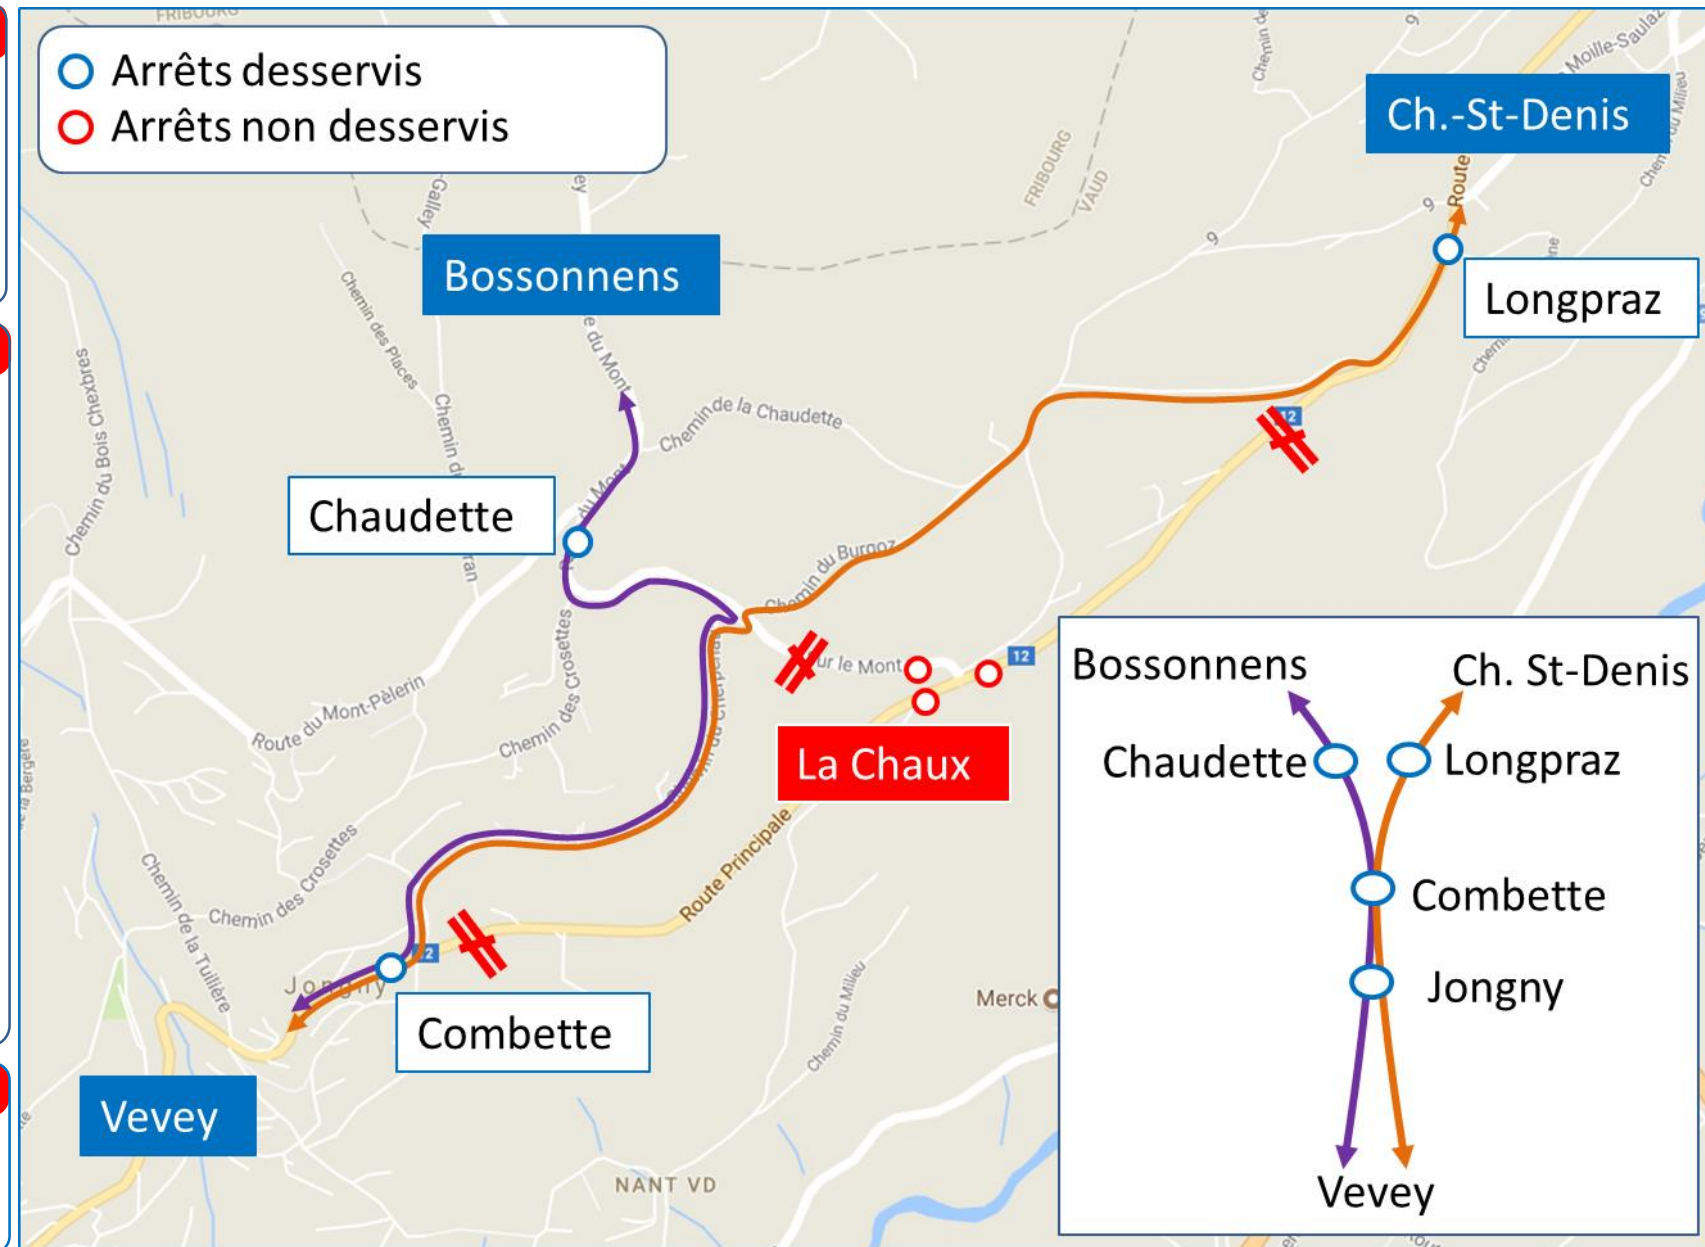

213

Petit Prince

Modification d'exploitation

Du 04.11.2017 à 05h00 au 06.11.2017 à 05h00

Fermeture du giratoire de la Chaux

Horaires et correspondances

- Les bus circulent selon l'horaire officiel
- En raison des déviations, des retards sont possibles
- Les correspondances ne sont pas garanties
- Les courses du samedi matin de Châtel-St-Denis et de Bossonnens à destination de La Chaux ainsi que les courses retours n'auront pas lieu

Itinéraires et déviations

- Les bus circulent normalement entre Vevey Gare et Combette
- **Direction Bossonnens:**
  - Les bus sont déviés non-stop de l'arrêt «Combette» à l'arrêt «Chaudette»
  - Reprise de l'itinéraire officiel dès l'arrêt «Chaudette»
- **Direction Châtel-St-Denis:**
  - Les bus sont déviés non-stop de l'arrêt «Combette» à l'arrêt «Longpraz»
  - Reprise de l'itinéraire officiel dès l'arrêt «Longpraz»
- Les retours de Bossonnens et Châtel-St-Denis s'effectuent via les mêmes itinéraires
- Le bus du Petit Prince du samedi au dimanche est dévié via les mêmes itinéraires

Arrêts et divers

- Les arrêts «La Chaux» ne sont pas desservis
- En raison de la capacité réduite des bus, les vélos ne sont pas autorisés

**En cas de météo défavorable, les travaux seront reportés:
du 11.11.2017 à 05h00 au 13.11.2017 à 05h00**

Informations complémentaires sur www.vmcv.ch