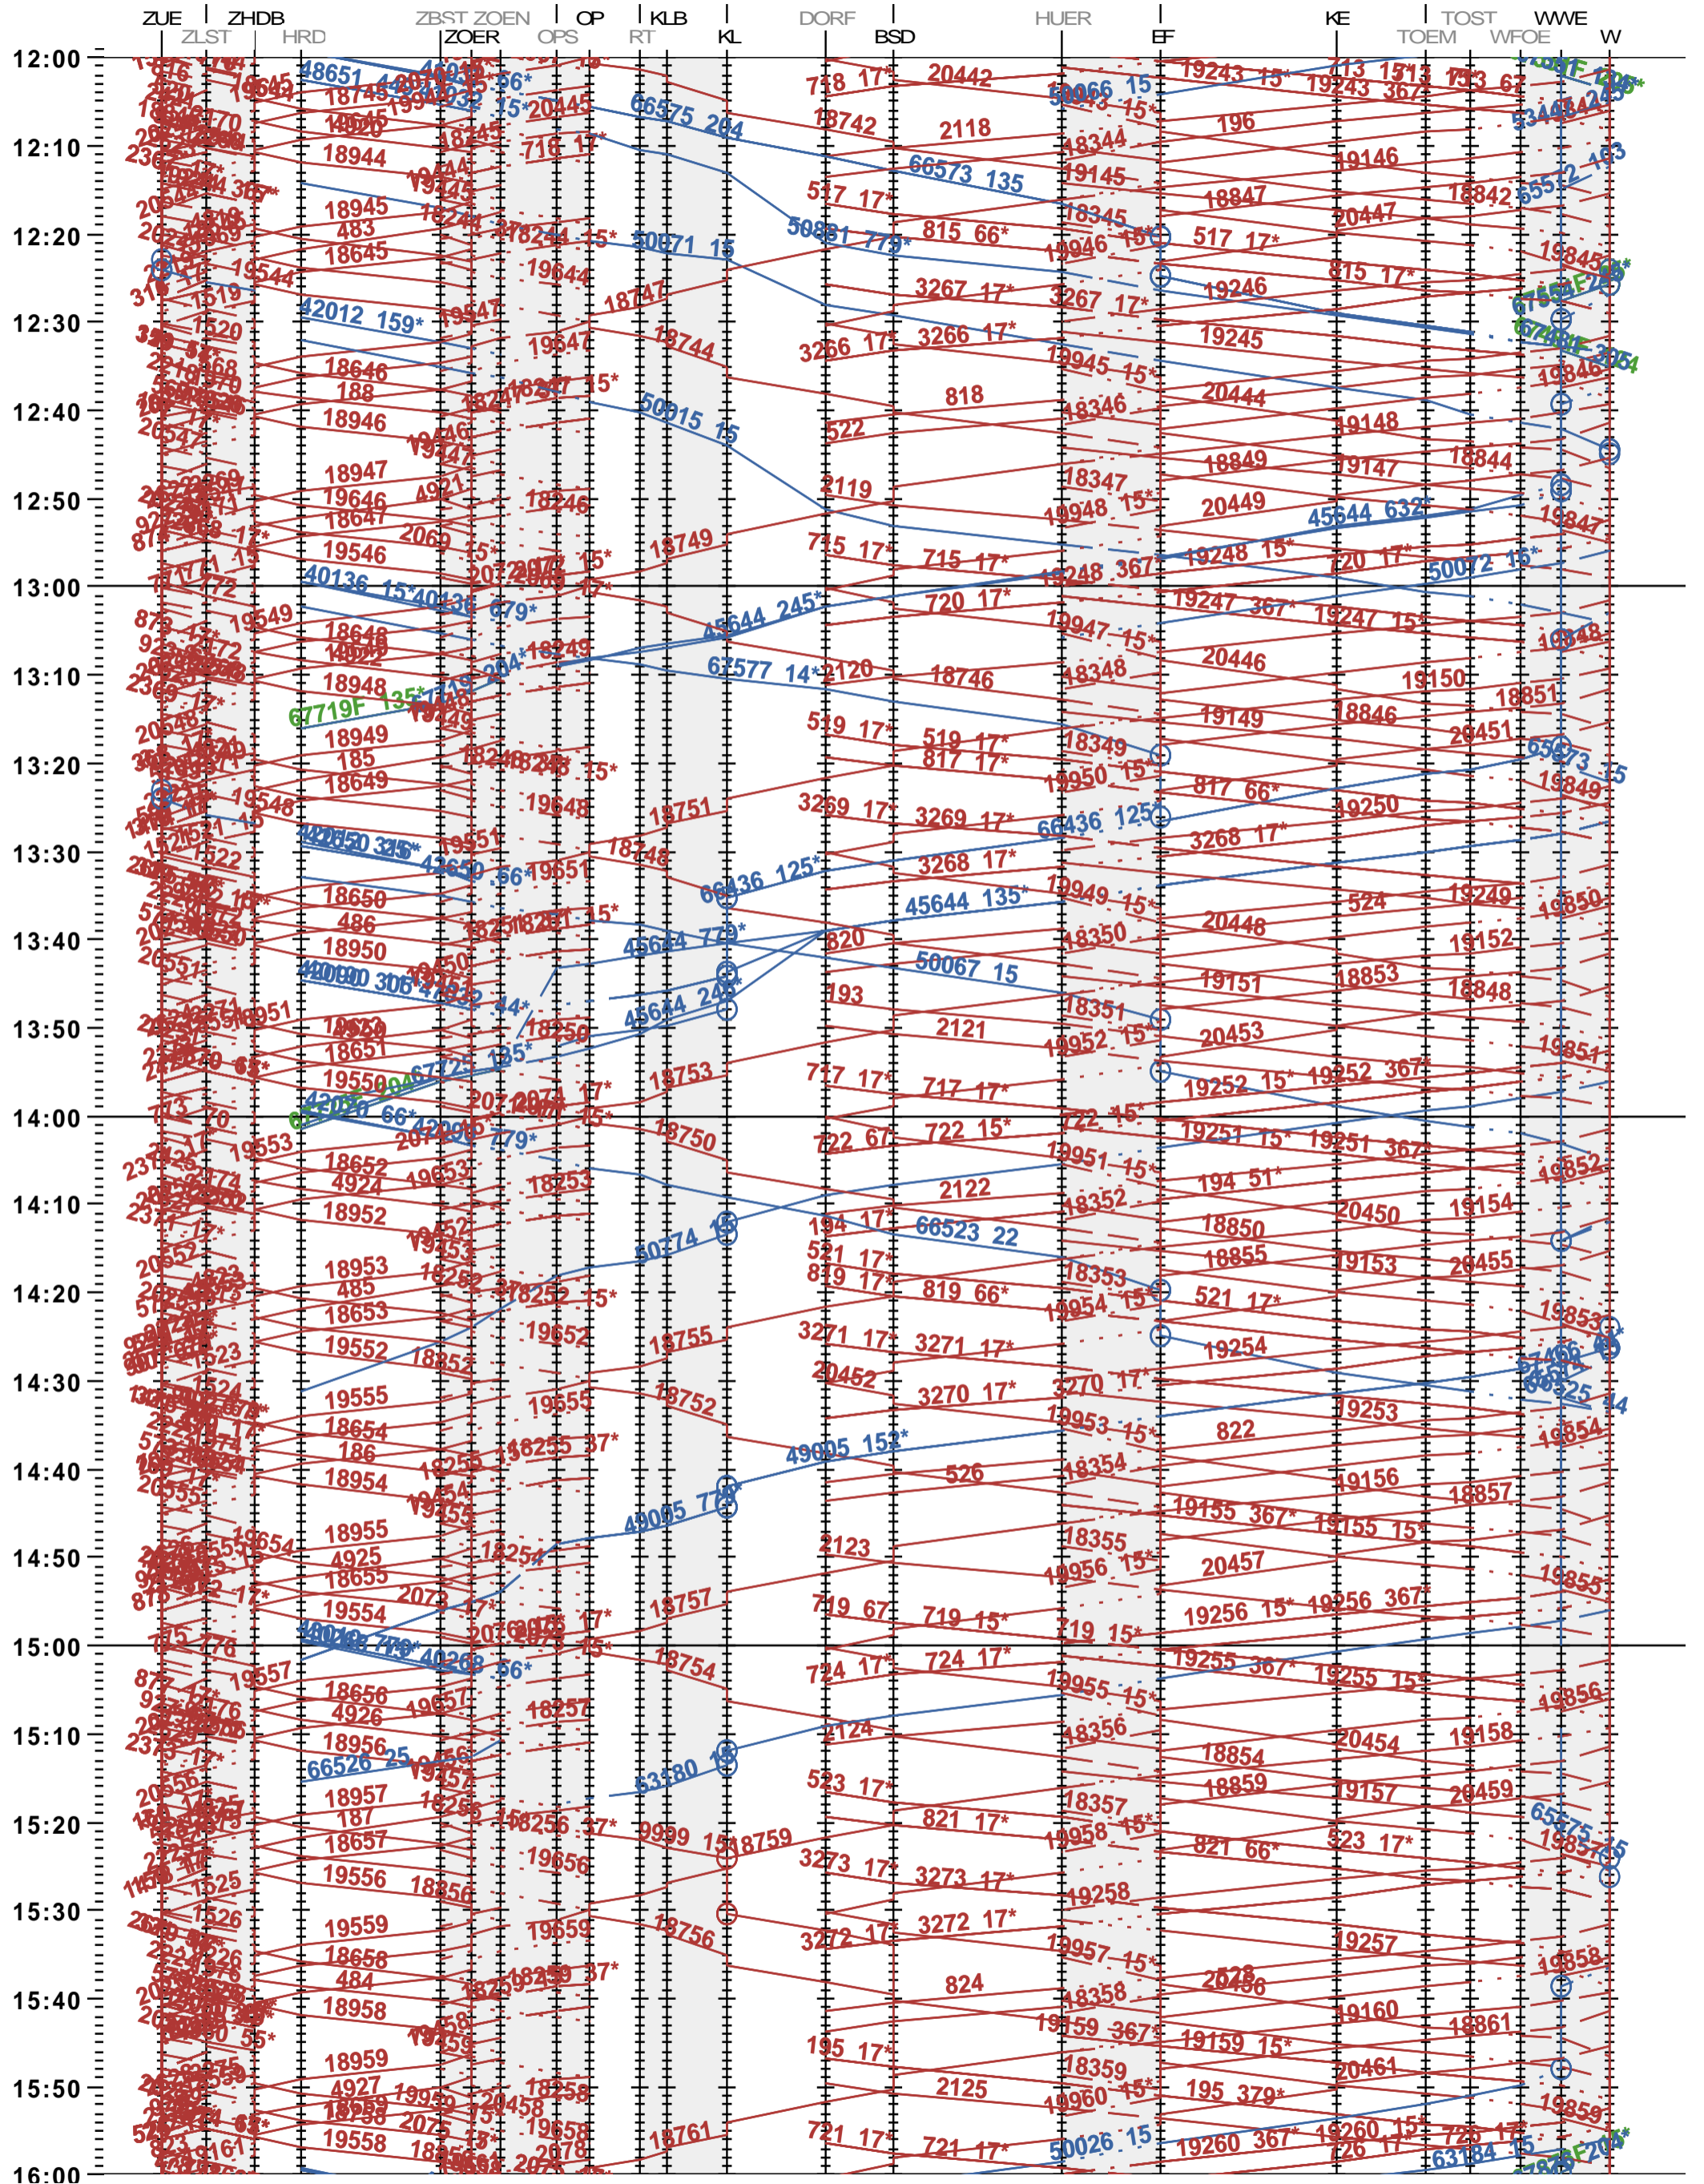

703 - Zürich - Zürich Hardbrücke - Kloten - Winterthur

Fahrplanperiode 2024 (10.12.2023 - 14.12.2024)

Update

Gültig ab 10.12.2023

703 - Zürich - Zürich Hardbrücke - Kloten - Winterthur

Fahrplanperiode 2024 (10.12.2023 - 14.12.2024)

Update

Gültig ab 10.12.2023

703 - Zürich - Zürich Hardbrücke - Kloten - Winterthur

Fahrplanperiode 2024 (10.12.2023 – 14.12.2024)

Update

Gültig ab 10.12.2023

703 - Zürich - Zürich Hardbrücke - Kloten - Winterthur

Fahrplanperiode 2024 (10.12.2023 – 14.12.2024)

Update

Gültig ab 10.12.2023

703 - Zürich - Zürich Hardbrücke - Kloten - Winterthur

Fahrplanperiode 2024 (10.12.2023 – 14.12.2024)

Update

Gültig ab 10.12.2023

703 - Zürich - Zürich Hardbrücke - Kloten - Winterthur

Fahrplanperiode 2024 (10.12.2023 – 14.12.2024)

Update

Gültig ab 10.12.2023