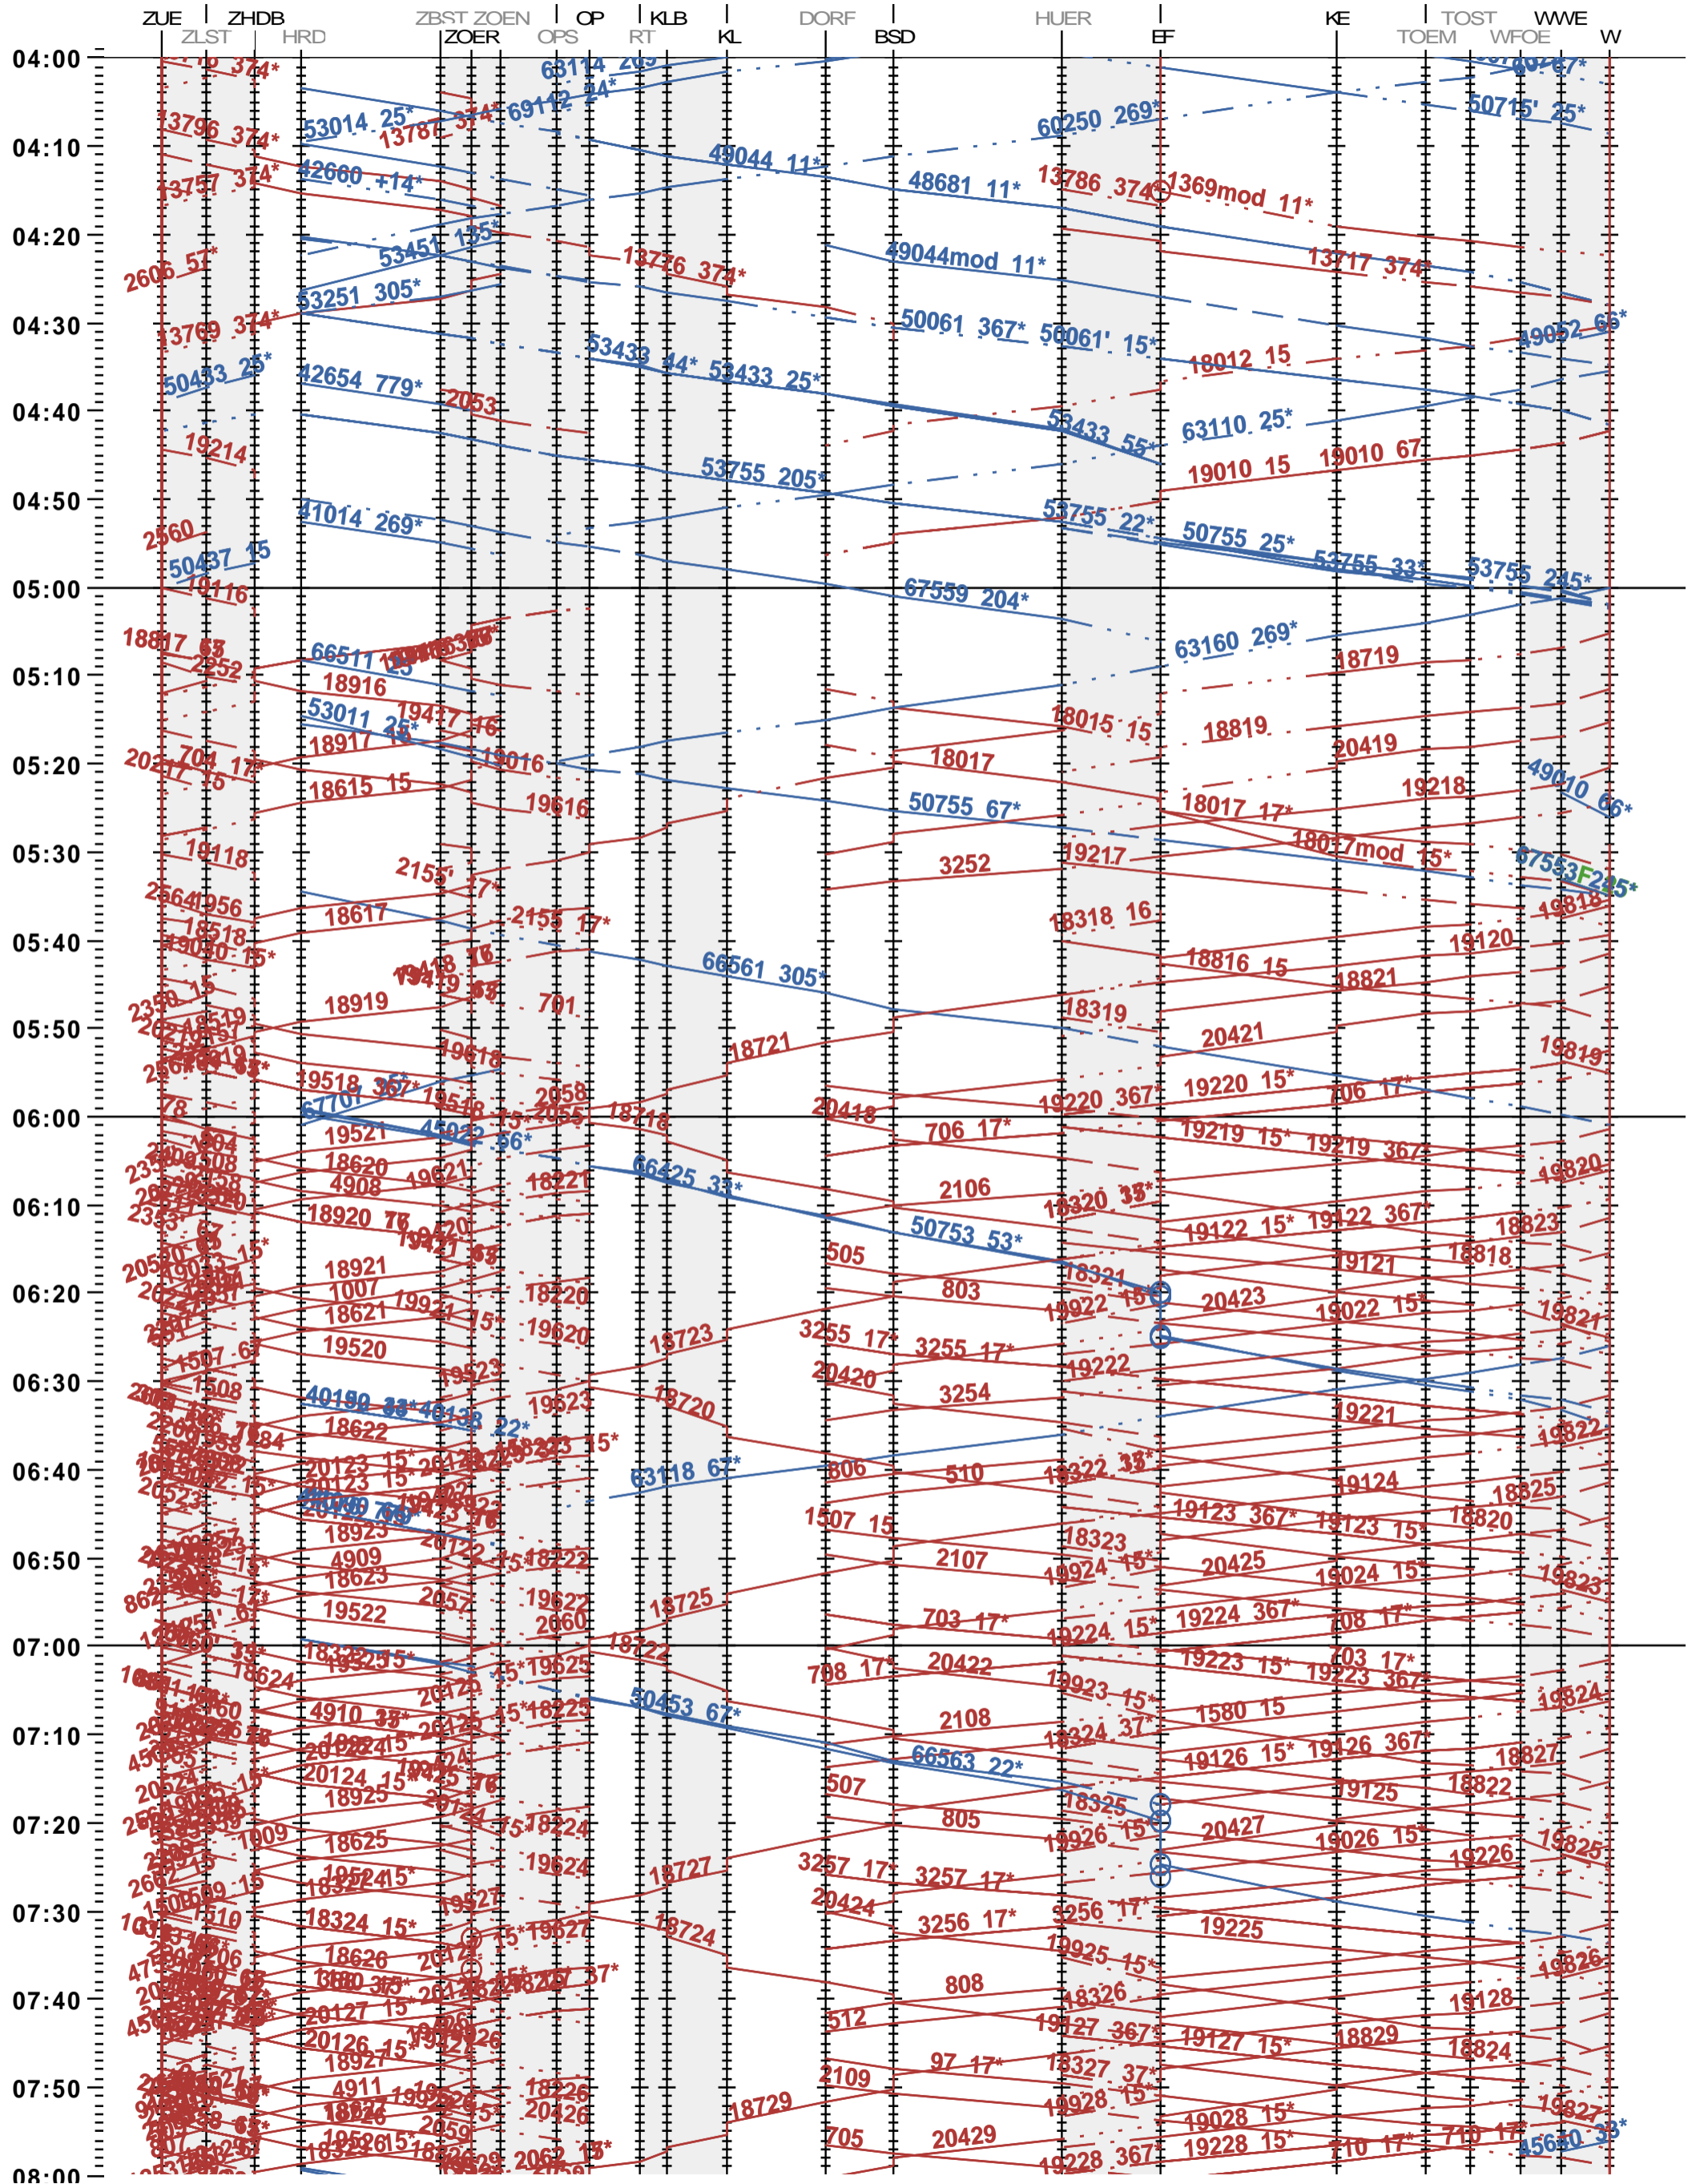

703 - Zürich - Zürich Hardbrücke - Kloten - Winterthur

Fahrplanperiode 2024 (10.12.2023 - 14.12.2024)

Update

Gültig ab 10.12.2023

703 - Zürich - Zürich Hardbrücke - Kloten - Winterthur

Fahrplanperiode 2024 (10.12.2023 - 14.12.2024)

Update

Gültig ab 10.12.2023

703 - Zürich - Zürich Hardbrücke - Kloten - Winterthur

Fahrplanperiode 2024 (10.12.2023 – 14.12.2024)

Update

Gültig ab 10.12.2023

703 - Zürich - Zürich Hardbrücke - Kloten - Winterthur

Fahrplanperiode 2024 (10.12.2023 – 14.12.2024)

Update

Gültig ab 10.12.2023

703 - Zürich - Zürich Hardbrücke - Kloten - Winterthur

Fahrplanperiode 2024 (10.12.2023 – 14.12.2024)

Update

Gültig ab 10.12.2023

703 - Zürich - Zürich Hardbrücke - Kloten - Winterthur

Fahrplanperiode 2024 (10.12.2023 – 14.12.2024)

Update

Gültig ab 10.12.2023