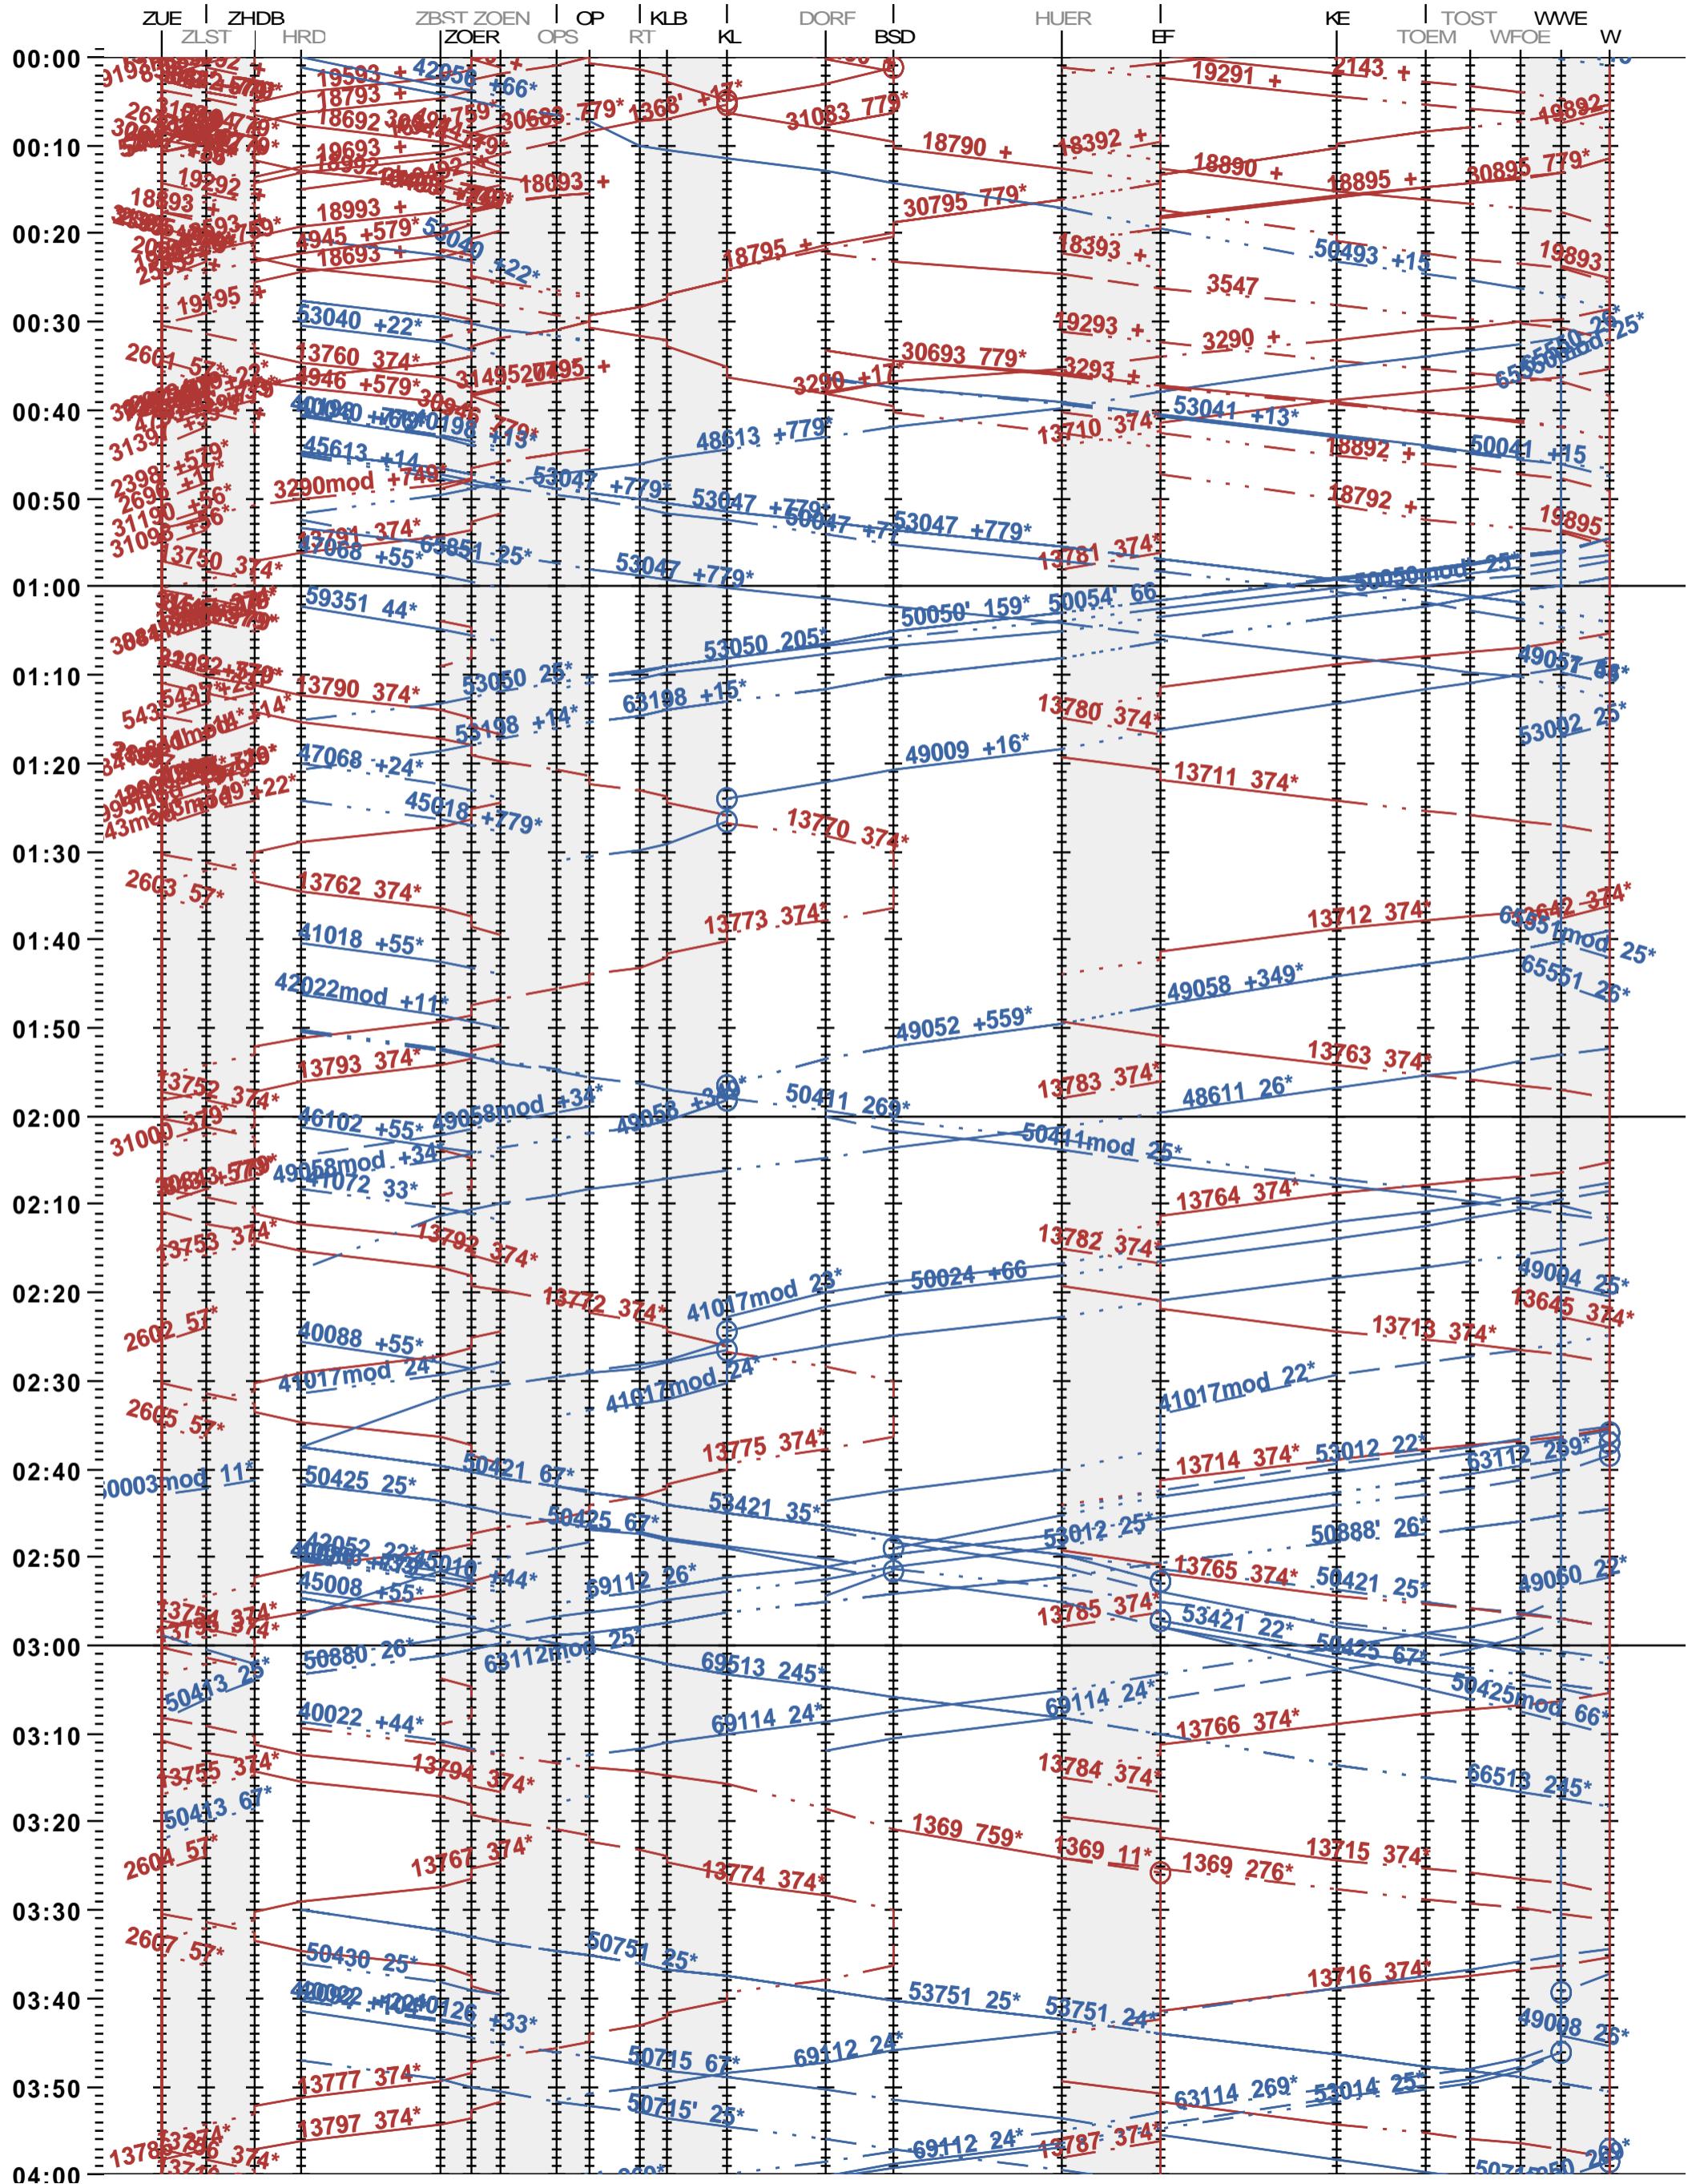

703 - Zürich - Zürich Hardbrücke - Kloten - Winterthur

Fahrplanperiode 2024 (10.12.2023 - 14.12.2024)

Update

Gültig ab 10.12.2023

703 - Zürich - Zürich Hardbrücke - Kloten - Winterthur

Fahrplanperiode 2024 (10.12.2023 - 14.12.2024)

Update

Gültig ab 10.12.2023

703 - Zürich - Zürich Hardbrücke - Kloten - Winterthur

Fahrplanperiode 2024 (10.12.2023 – 14.12.2024)

Update

Gültig ab 10.12.2023

703 - Zürich - Zürich Hardbrücke - Kloten - Winterthur

Fahrplanperiode 2024 (10.12.2023 – 14.12.2024)

Update

Gültig ab 10.12.2023

703 - Zürich - Zürich Hardbrücke - Kloten - Winterthur

Fahrplanperiode 2024 (10.12.2023 – 14.12.2024)

Update

Gültig ab 10.12.2023

703 - Zürich - Zürich Hardbrücke - Kloten - Winterthur

Fahrplanperiode 2024 (10.12.2023 – 14.12.2024)

Update

Gültig ab 10.12.2023