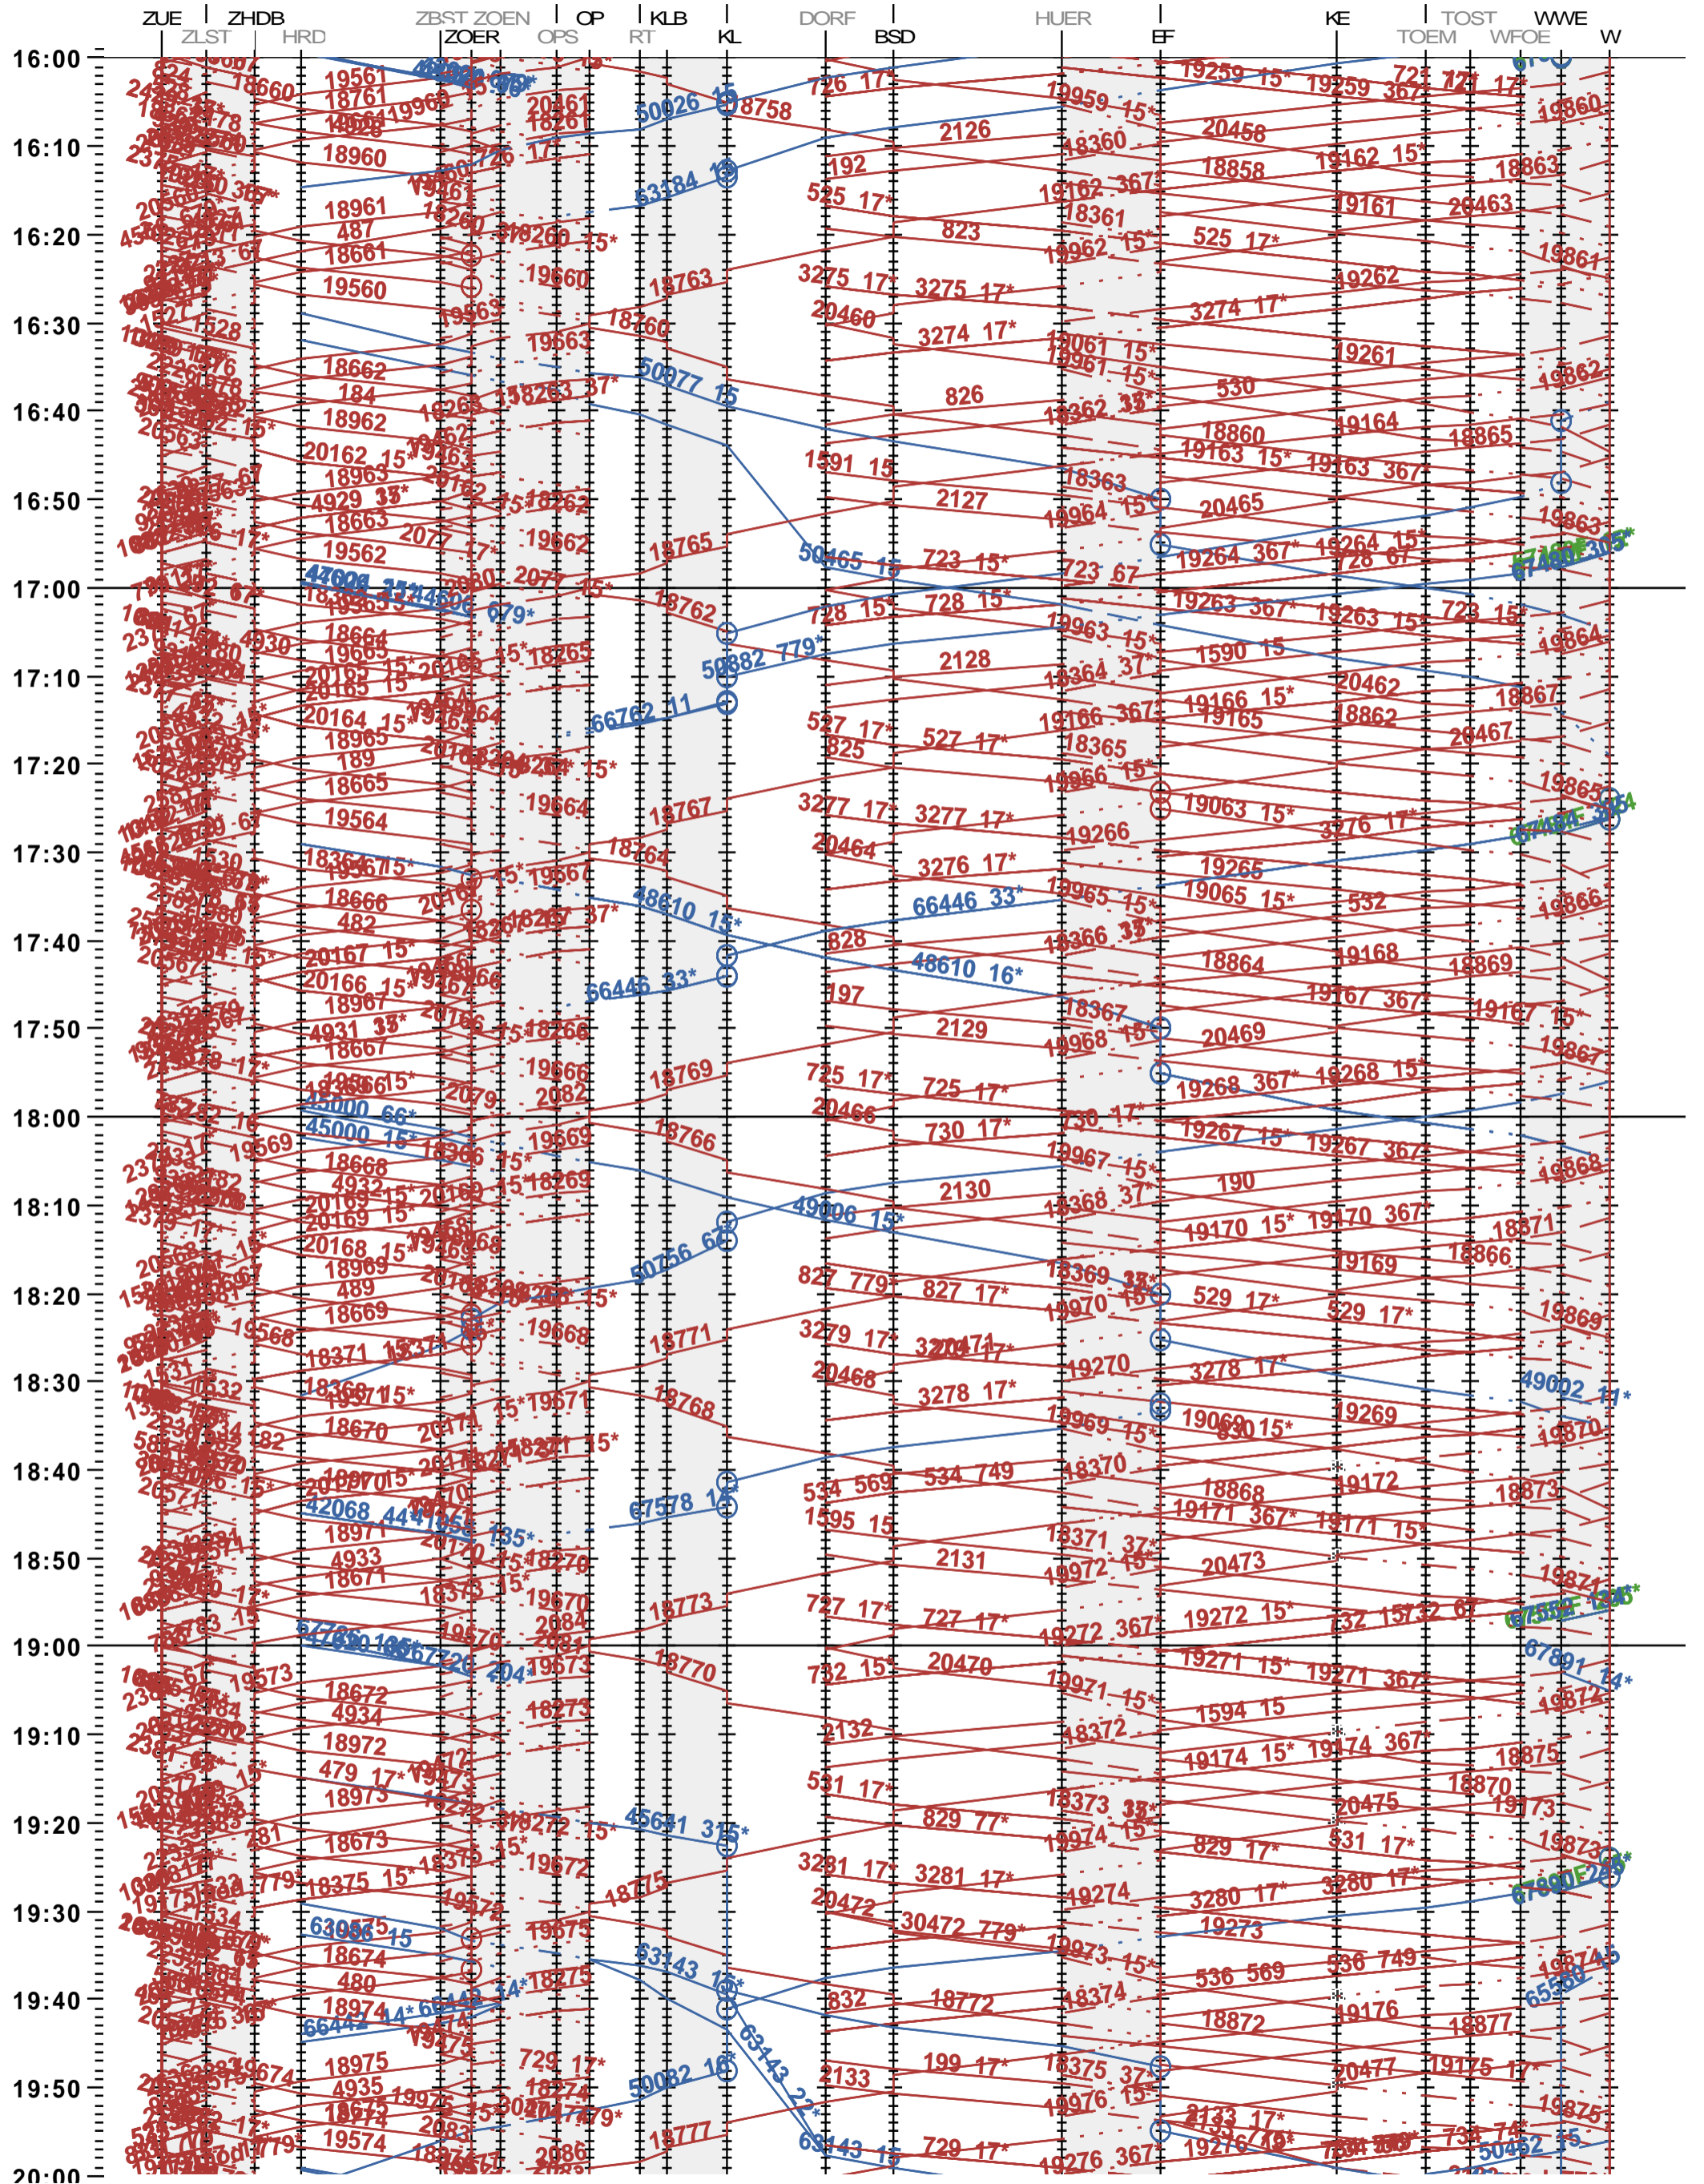

703 - Zürich - Zürich Hardbrücke - Kloten - Winterthur

Fahrplanperiode 2024 (10.12.2023 - 14.12.2024)

Update

Gültig ab 10.12.2023

703 - Zürich - Zürich Hardbrücke - Kloten - Winterthur

Fahrplanperiode 2024 (10.12.2023 - 14.12.2024)

Update

Gültig ab 10.12.2023

703 - Zürich - Zürich Hardbrücke - Kloten - Winterthur

Fahrplanperiode 2024 (10.12.2023 – 14.12.2024)

Update

Gültig ab 10.12.2023

703 - Zürich - Zürich Hardbrücke - Kloten - Winterthur

Fahrplanperiode 2024 (10.12.2023 – 14.12.2024)

Update

Gültig ab 10.12.2023

703 - Zürich - Zürich Hardbrücke - Kloten - Winterthur

Fahrplanperiode 2024 (10.12.2023 – 14.12.2024)

Update

Gültig ab 10.12.2023

703 - Zürich - Zürich Hardbrücke - Kloten - Winterthur

Fahrplanperiode 2024 (10.12.2023 – 14.12.2024)

Update

Gültig ab 10.12.2023