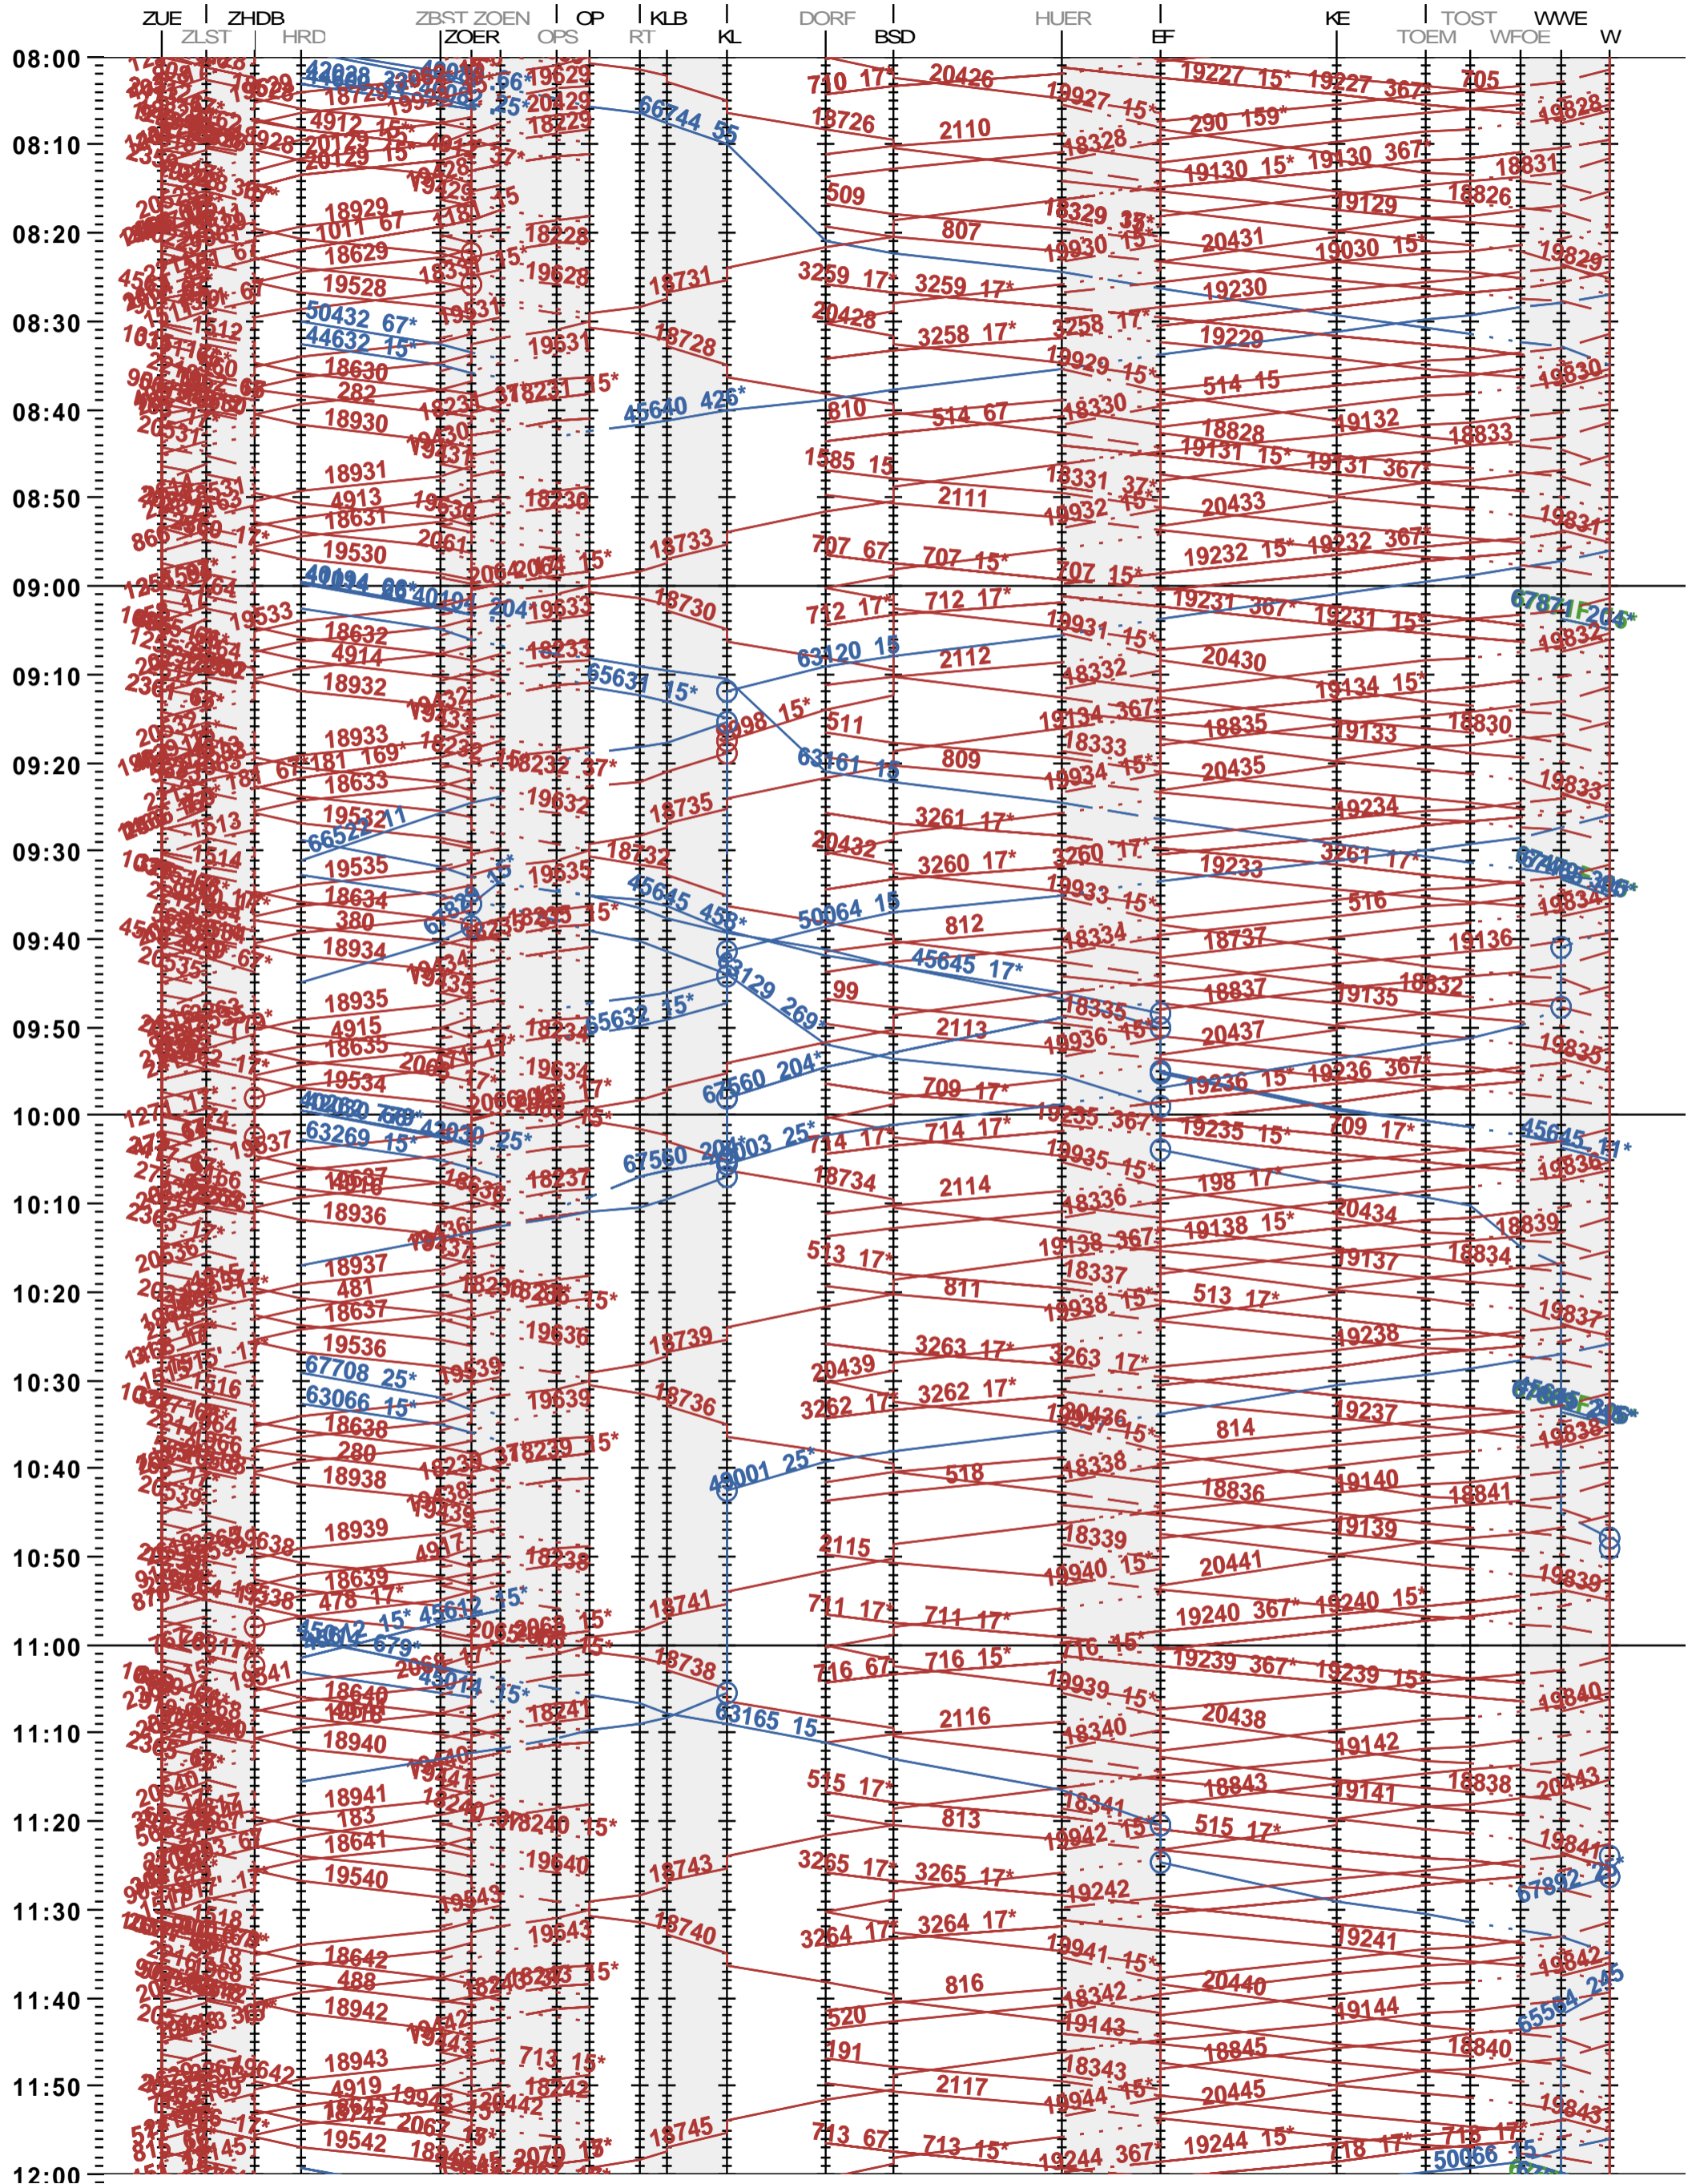

703 - Zürich - Zürich Hardbrücke - Kloten - Winterthur

Fahrplanperiode 2024 (10.12.2023 - 14.12.2024)

Update

Gültig ab 10.12.2023

703 - Zürich - Zürich Hardbrücke - Kloten - Winterthur

Fahrplanperiode 2024 (10.12.2023 - 14.12.2024)

Update

Gültig ab 10.12.2023

703 - Zürich - Zürich Hardbrücke - Kloten - Winterthur

Fahrplanperiode 2024 (10.12.2023 – 14.12.2024)

Update

Gültig ab 10.12.2023

703 - Zürich - Zürich Hardbrücke - Kloten - Winterthur

Fahrplanperiode 2024 (10.12.2023 – 14.12.2024)

Update

Gültig ab 10.12.2023

703 - Zürich - Zürich Hardbrücke - Kloten - Winterthur

Fahrplanperiode 2024 (10.12.2023 – 14.12.2024)

Update

Gültig ab 10.12.2023

703 - Zürich - Zürich Hardbrücke - Kloten - Winterthur

Fahrplanperiode 2024 (10.12.2023 – 14.12.2024)

Update

Gültig ab 10.12.2023