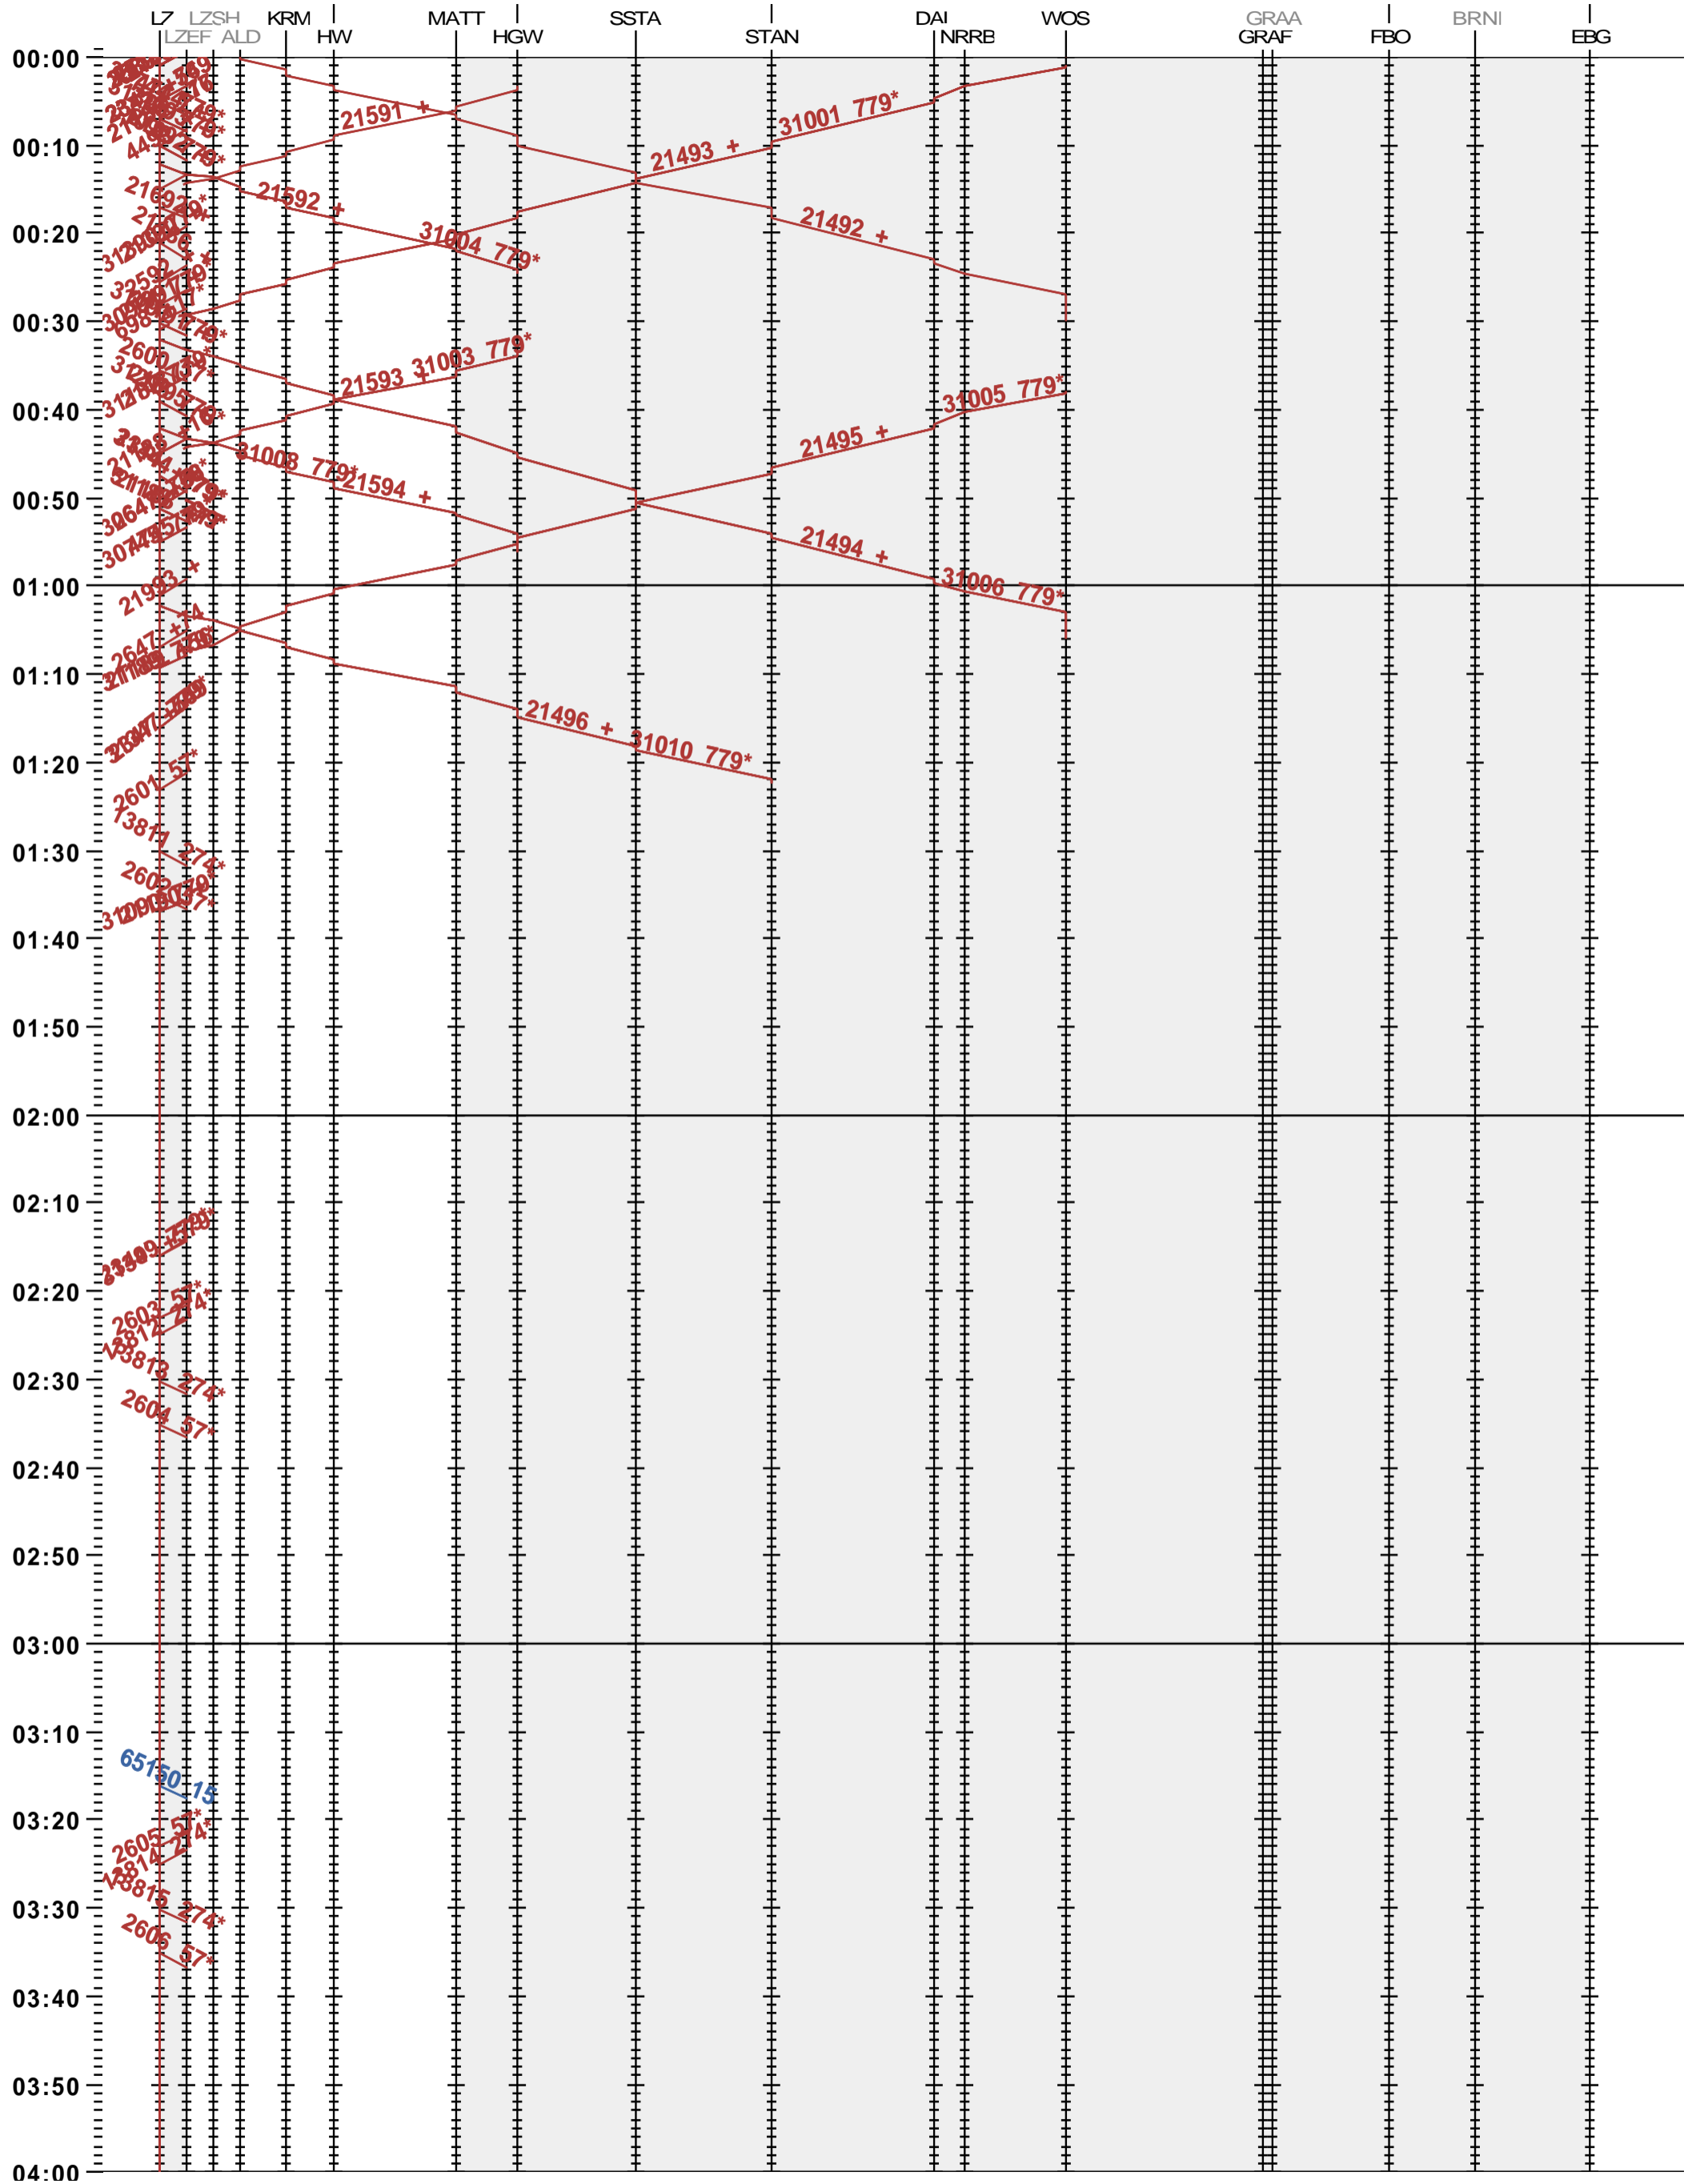

441 - Luzern - Hergiswil - Engelberg

Fahrplanperiode 2024 (10.12.2023 – 14.12.2024)

Update

Gültig ab 10.12.2023

441 - Luzern - Hergiswil - Engelberg

Fahrplanperiode 2024 (10.12.2023 – 14.12.2024)

Update

Gültig ab 10.12.2023

441 - Luzern - Hergiswil - Engelberg

Fahrplanperiode 2024 (10.12.2023 - 14.12.2024)

Update

Gültig ab 10.12.2023

441 - Luzern - Hergiswil - Engelberg

Fahrplanperiode 2024 (10.12.2023 - 14.12.2024)

Update

Gültig ab 10.12.2023

441 - Luzern - Hergiswil - Engelberg

Fahrplanperiode 2024 (10.12.2023 – 14.12.2024)

Update

Gültig ab 10.12.2023

441 - Luzern - Hergiswil - Engelberg

Fahrplanperiode 2024 (10.12.2023 - 14.12.2024)

Update

Gültig ab 10.12.2023