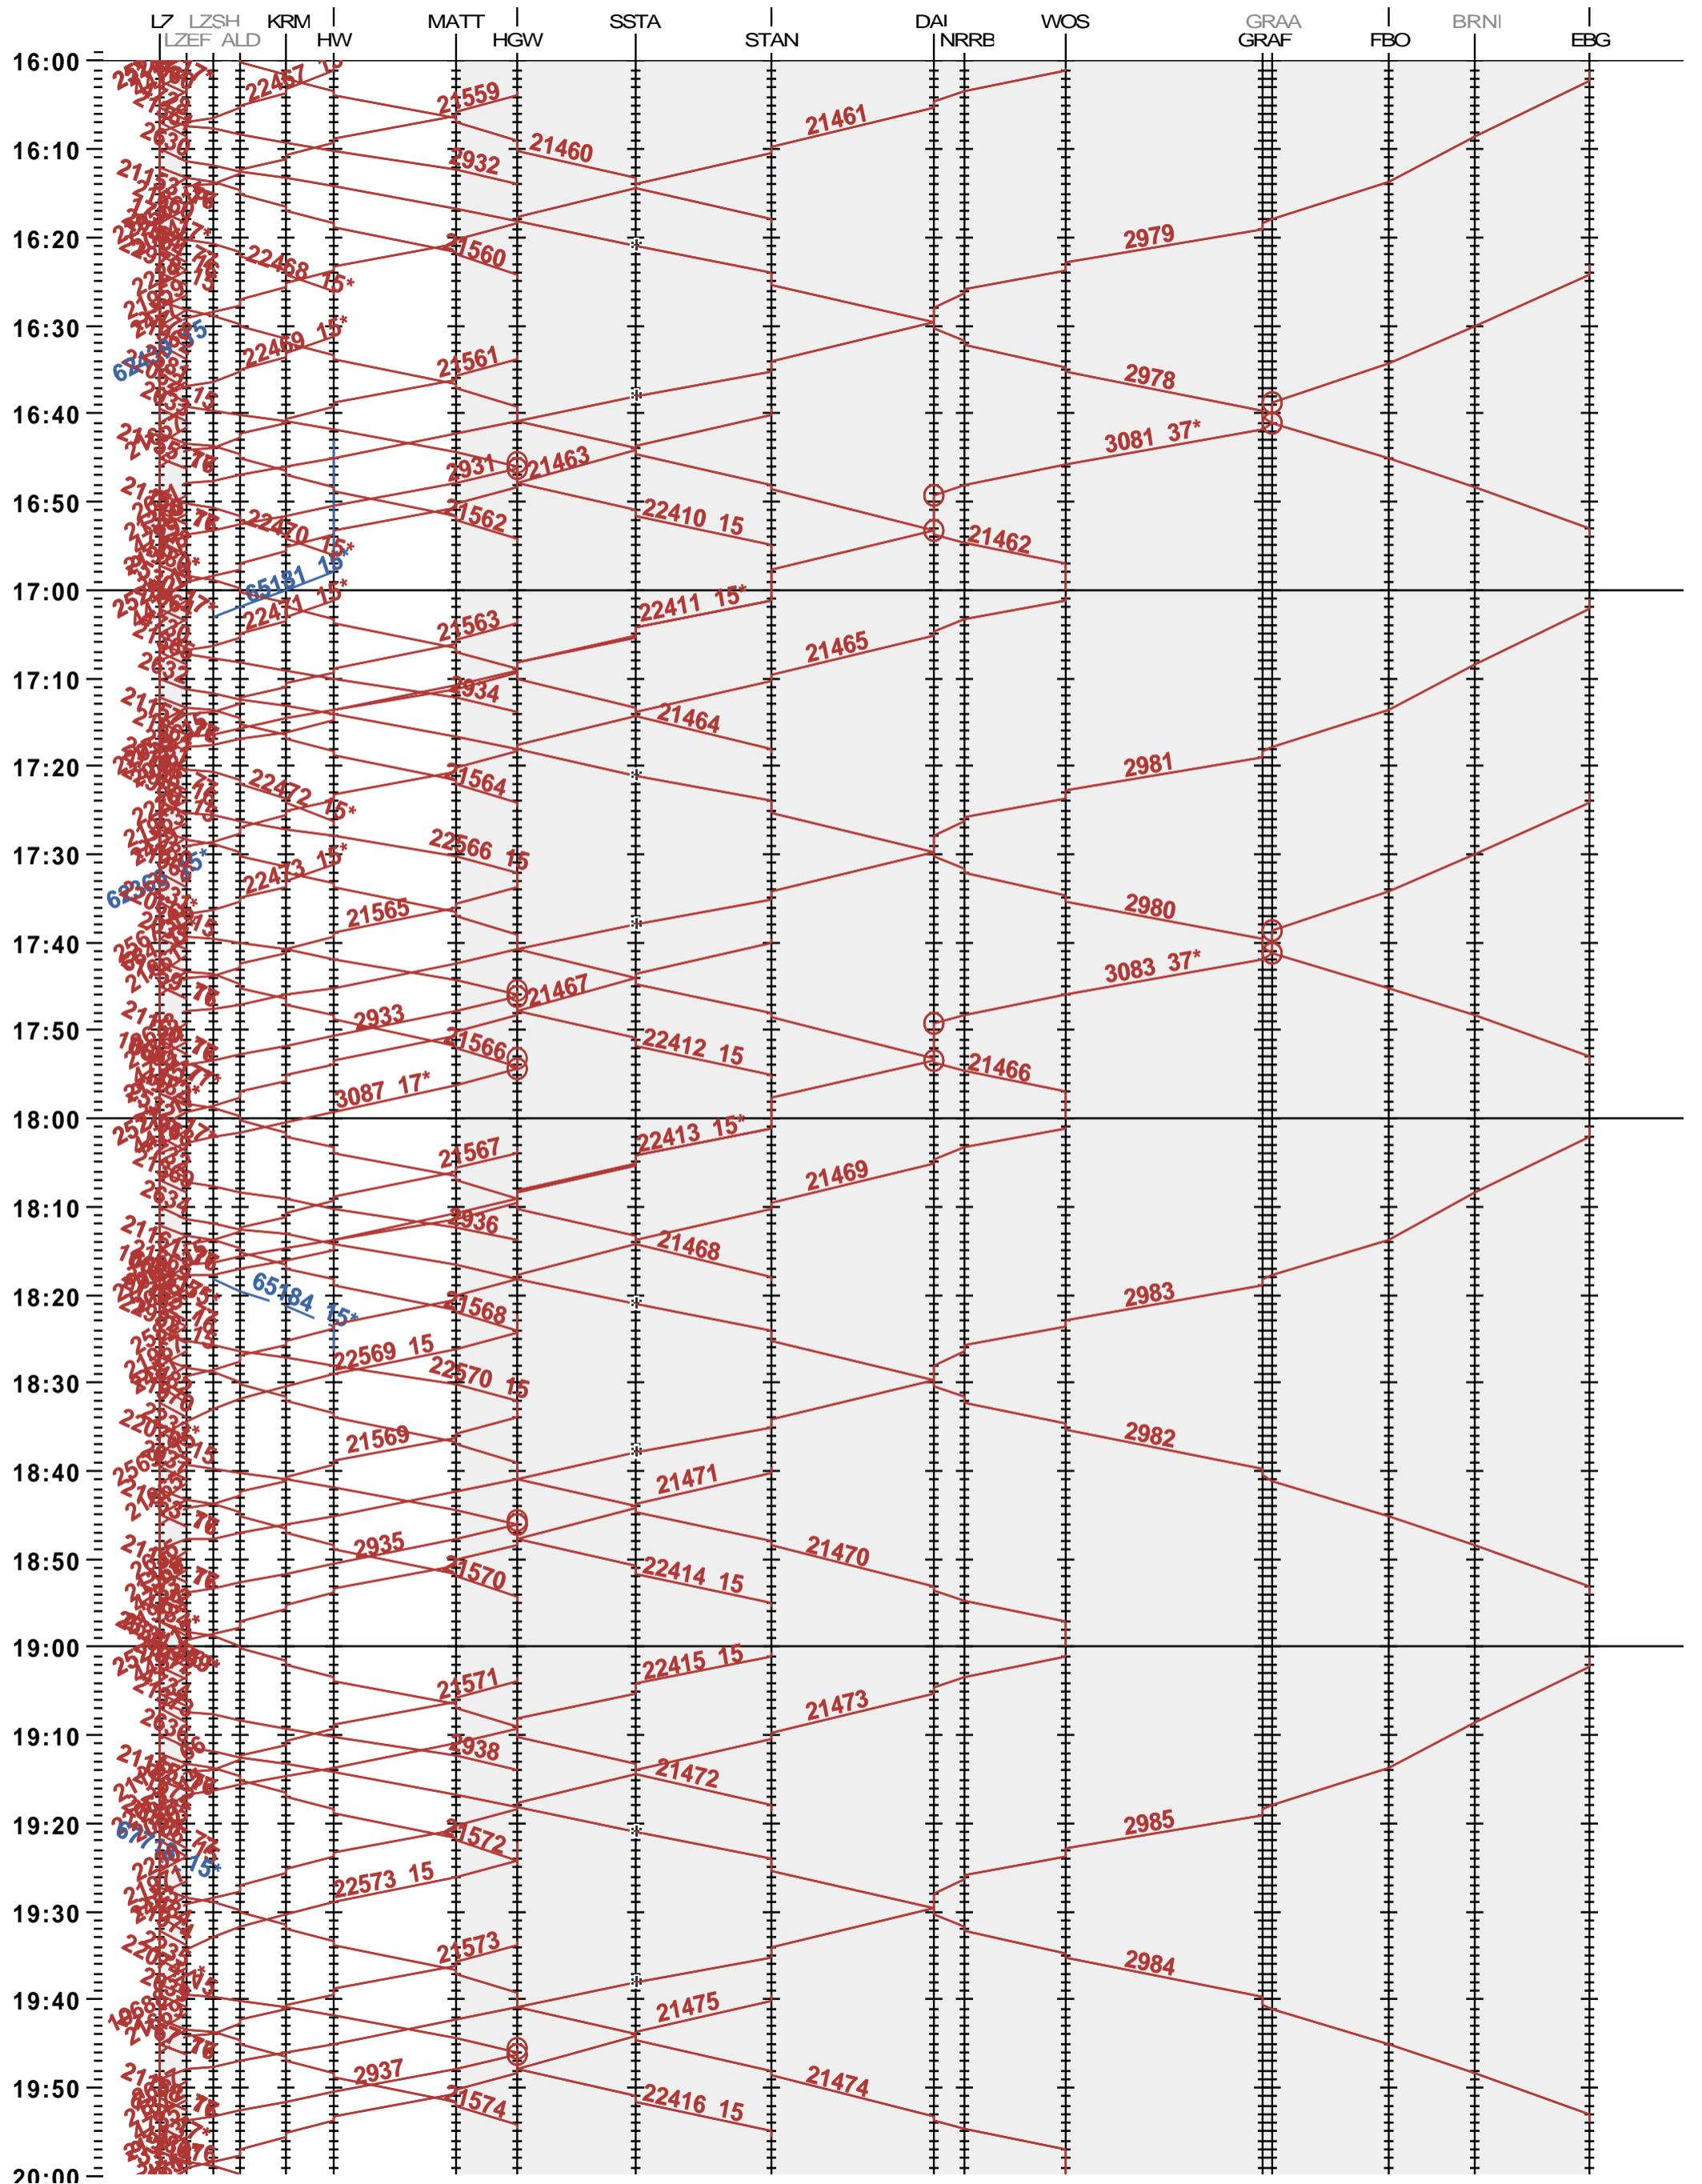

441 - Luzern - Hergiswil - Engelberg

Fahrplanperiode 2024 (10.12.2023 – 14.12.2024)

Update

Gültig ab 10.12.2023

441 - Luzern - Hergiswil - Engelberg

Fahrplanperiode 2024 (10.12.2023 – 14.12.2024)

Update

Gültig ab 10.12.2023

441 - Luzern - Hergiswil - Engelberg

Fahrplanperiode 2024 (10.12.2023 - 14.12.2024)

Update

Gültig ab 10.12.2023

441 - Luzern - Hergiswil - Engelberg

Fahrplanperiode 2024 (10.12.2023 - 14.12.2024)

Update

Gültig ab 10.12.2023

441 - Luzern - Hergiswil - Engelberg

Fahrplanperiode 2024 (10.12.2023 – 14.12.2024)

Update

Gültig ab 10.12.2023

441 - Luzern - Hergiswil - Engelberg

Fahrplanperiode 2024 (10.12.2023 - 14.12.2024)

Update

Gültig ab 10.12.2023