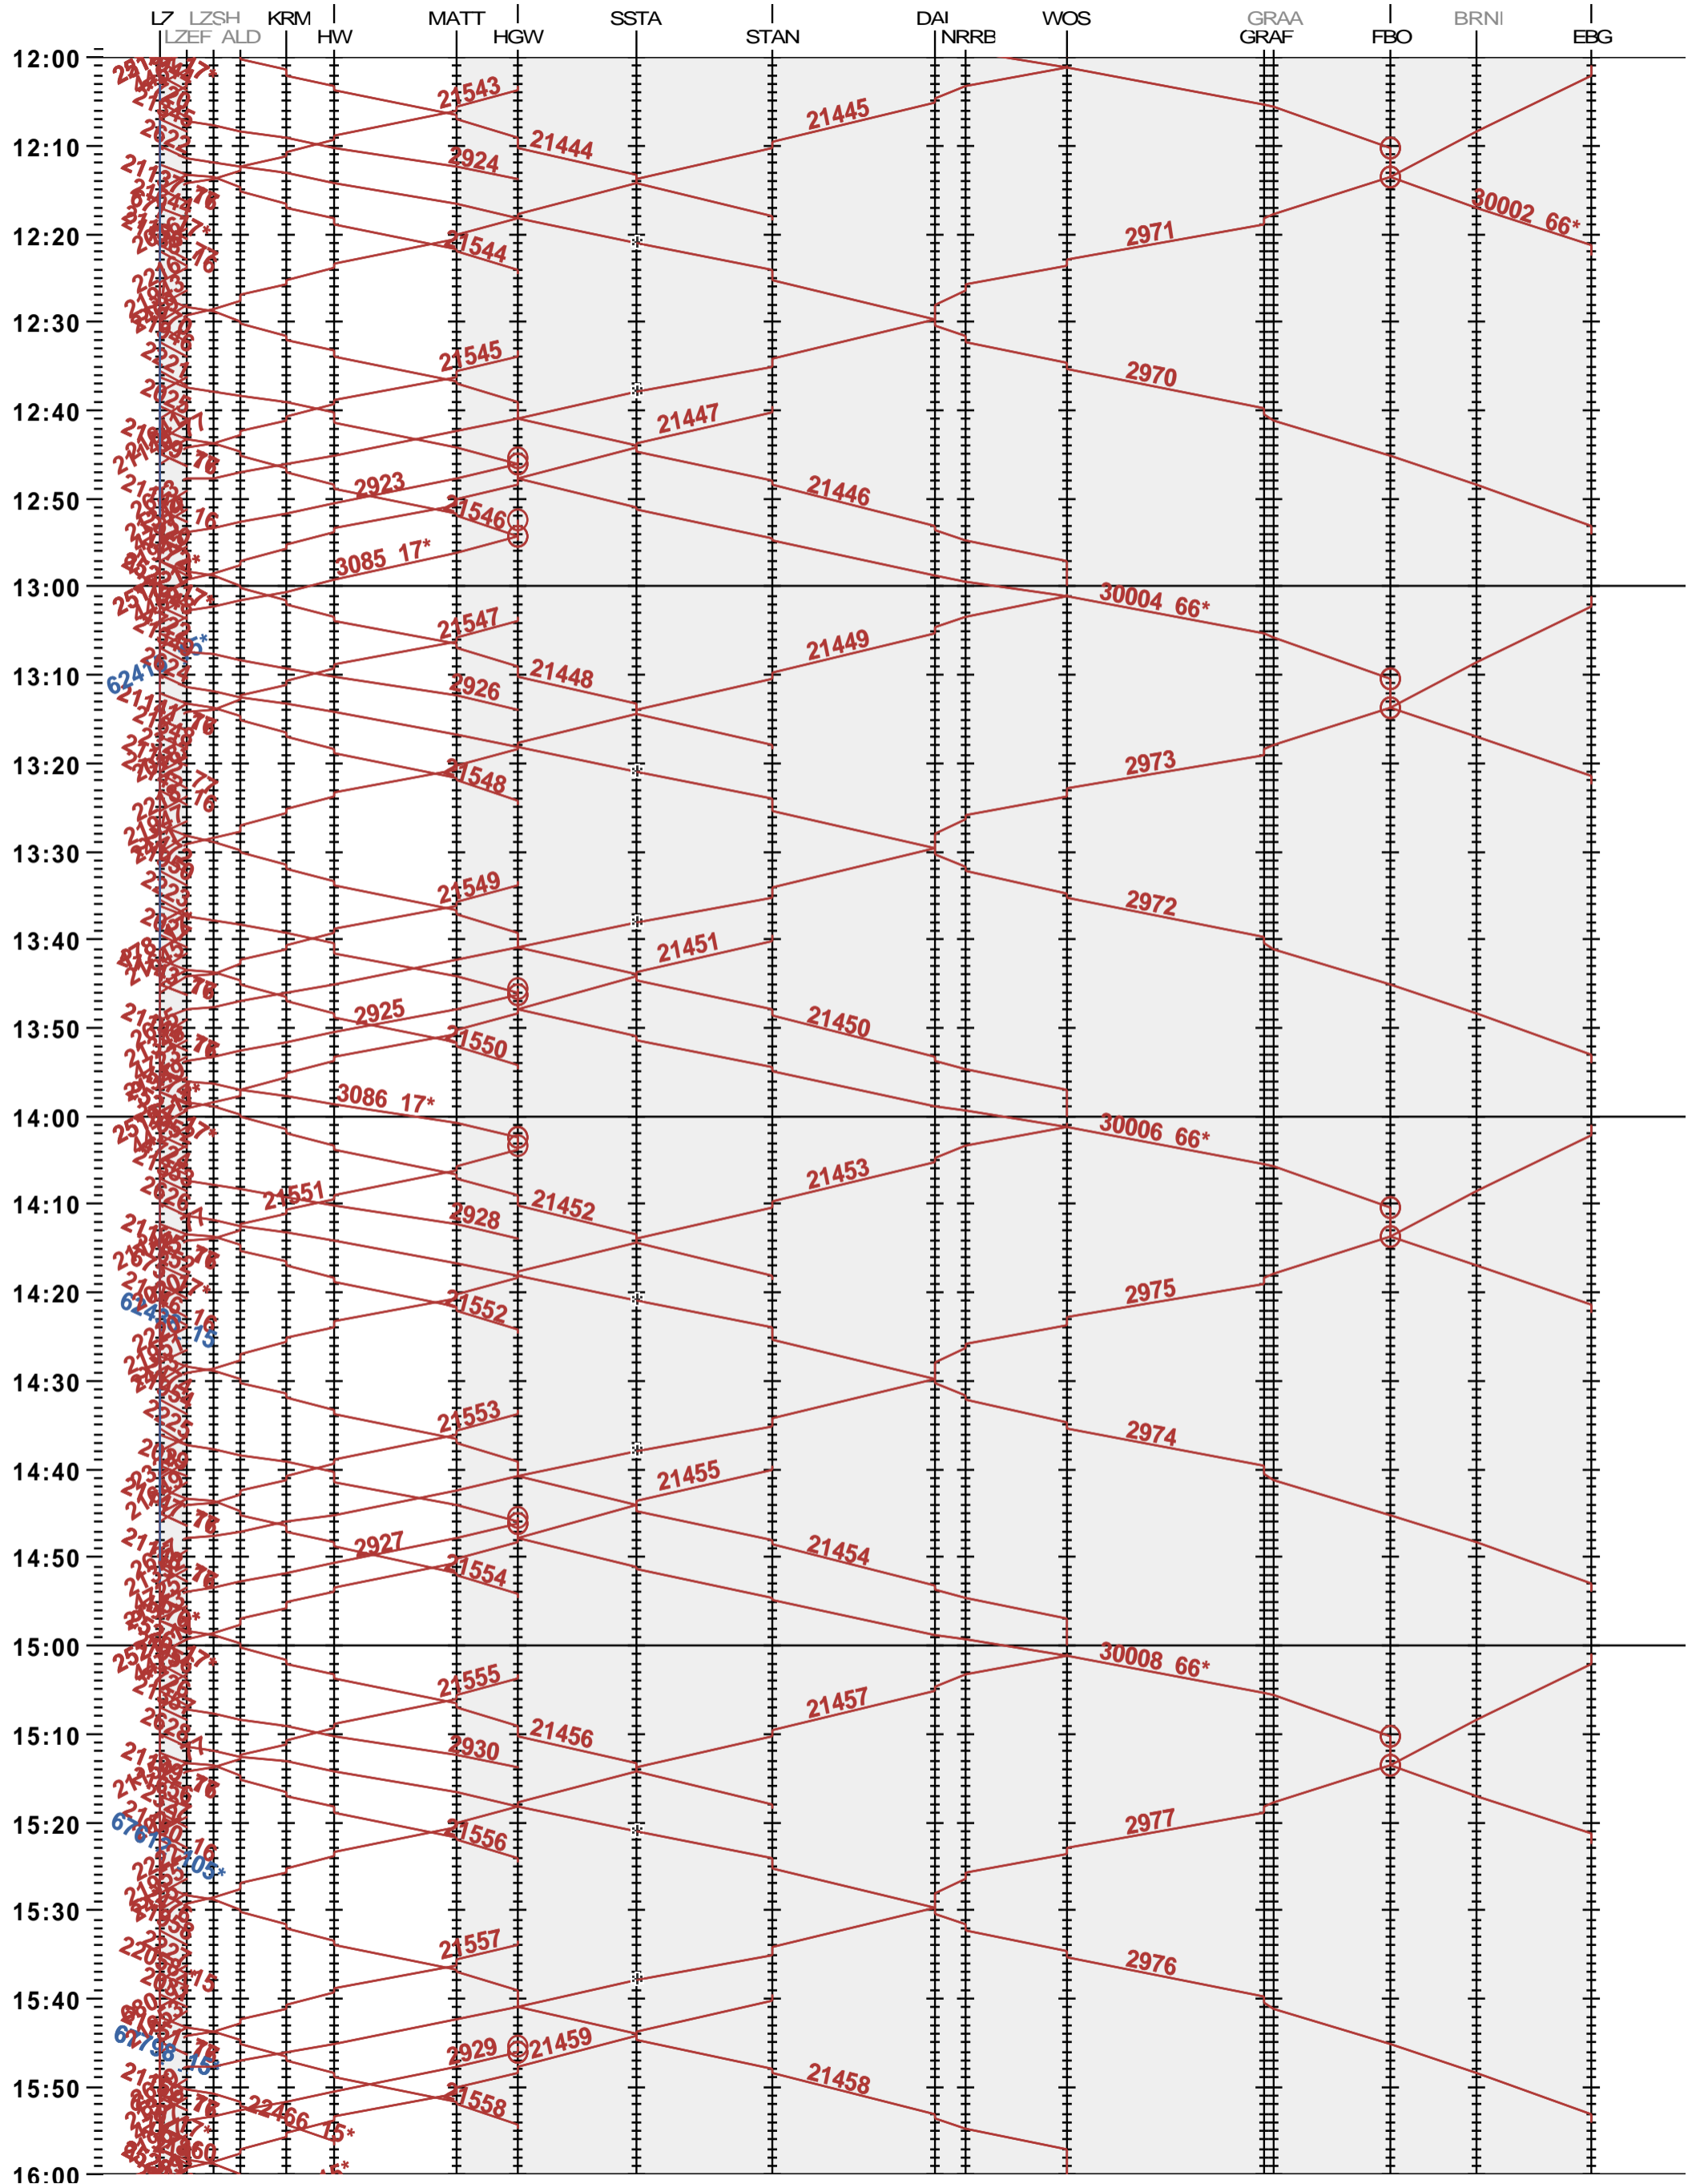

441 - Luzern - Hergiswil - Engelberg

Fahrplanperiode 2024 (10.12.2023 – 14.12.2024)

Update

Gültig ab 10.12.2023

441 - Luzern - Hergiswil - Engelberg

Fahrplanperiode 2024 (10.12.2023 – 14.12.2024)

Update

Gültig ab 10.12.2023

441 - Luzern - Hergiswil - Engelberg

Fahrplanperiode 2024 (10.12.2023 - 14.12.2024)

Update

Gültig ab 10.12.2023

441 - Luzern - Hergiswil - Engelberg

Fahrplanperiode 2024 (10.12.2023 - 14.12.2024)

Update

Gültig ab 10.12.2023

441 - Luzern - Hergiswil - Engelberg

Fahrplanperiode 2024 (10.12.2023 – 14.12.2024)

Update

Gültig ab 10.12.2023

441 - Luzern - Hergiswil - Engelberg

Fahrplanperiode 2024 (10.12.2023 - 14.12.2024)

Update

Gültig ab 10.12.2023