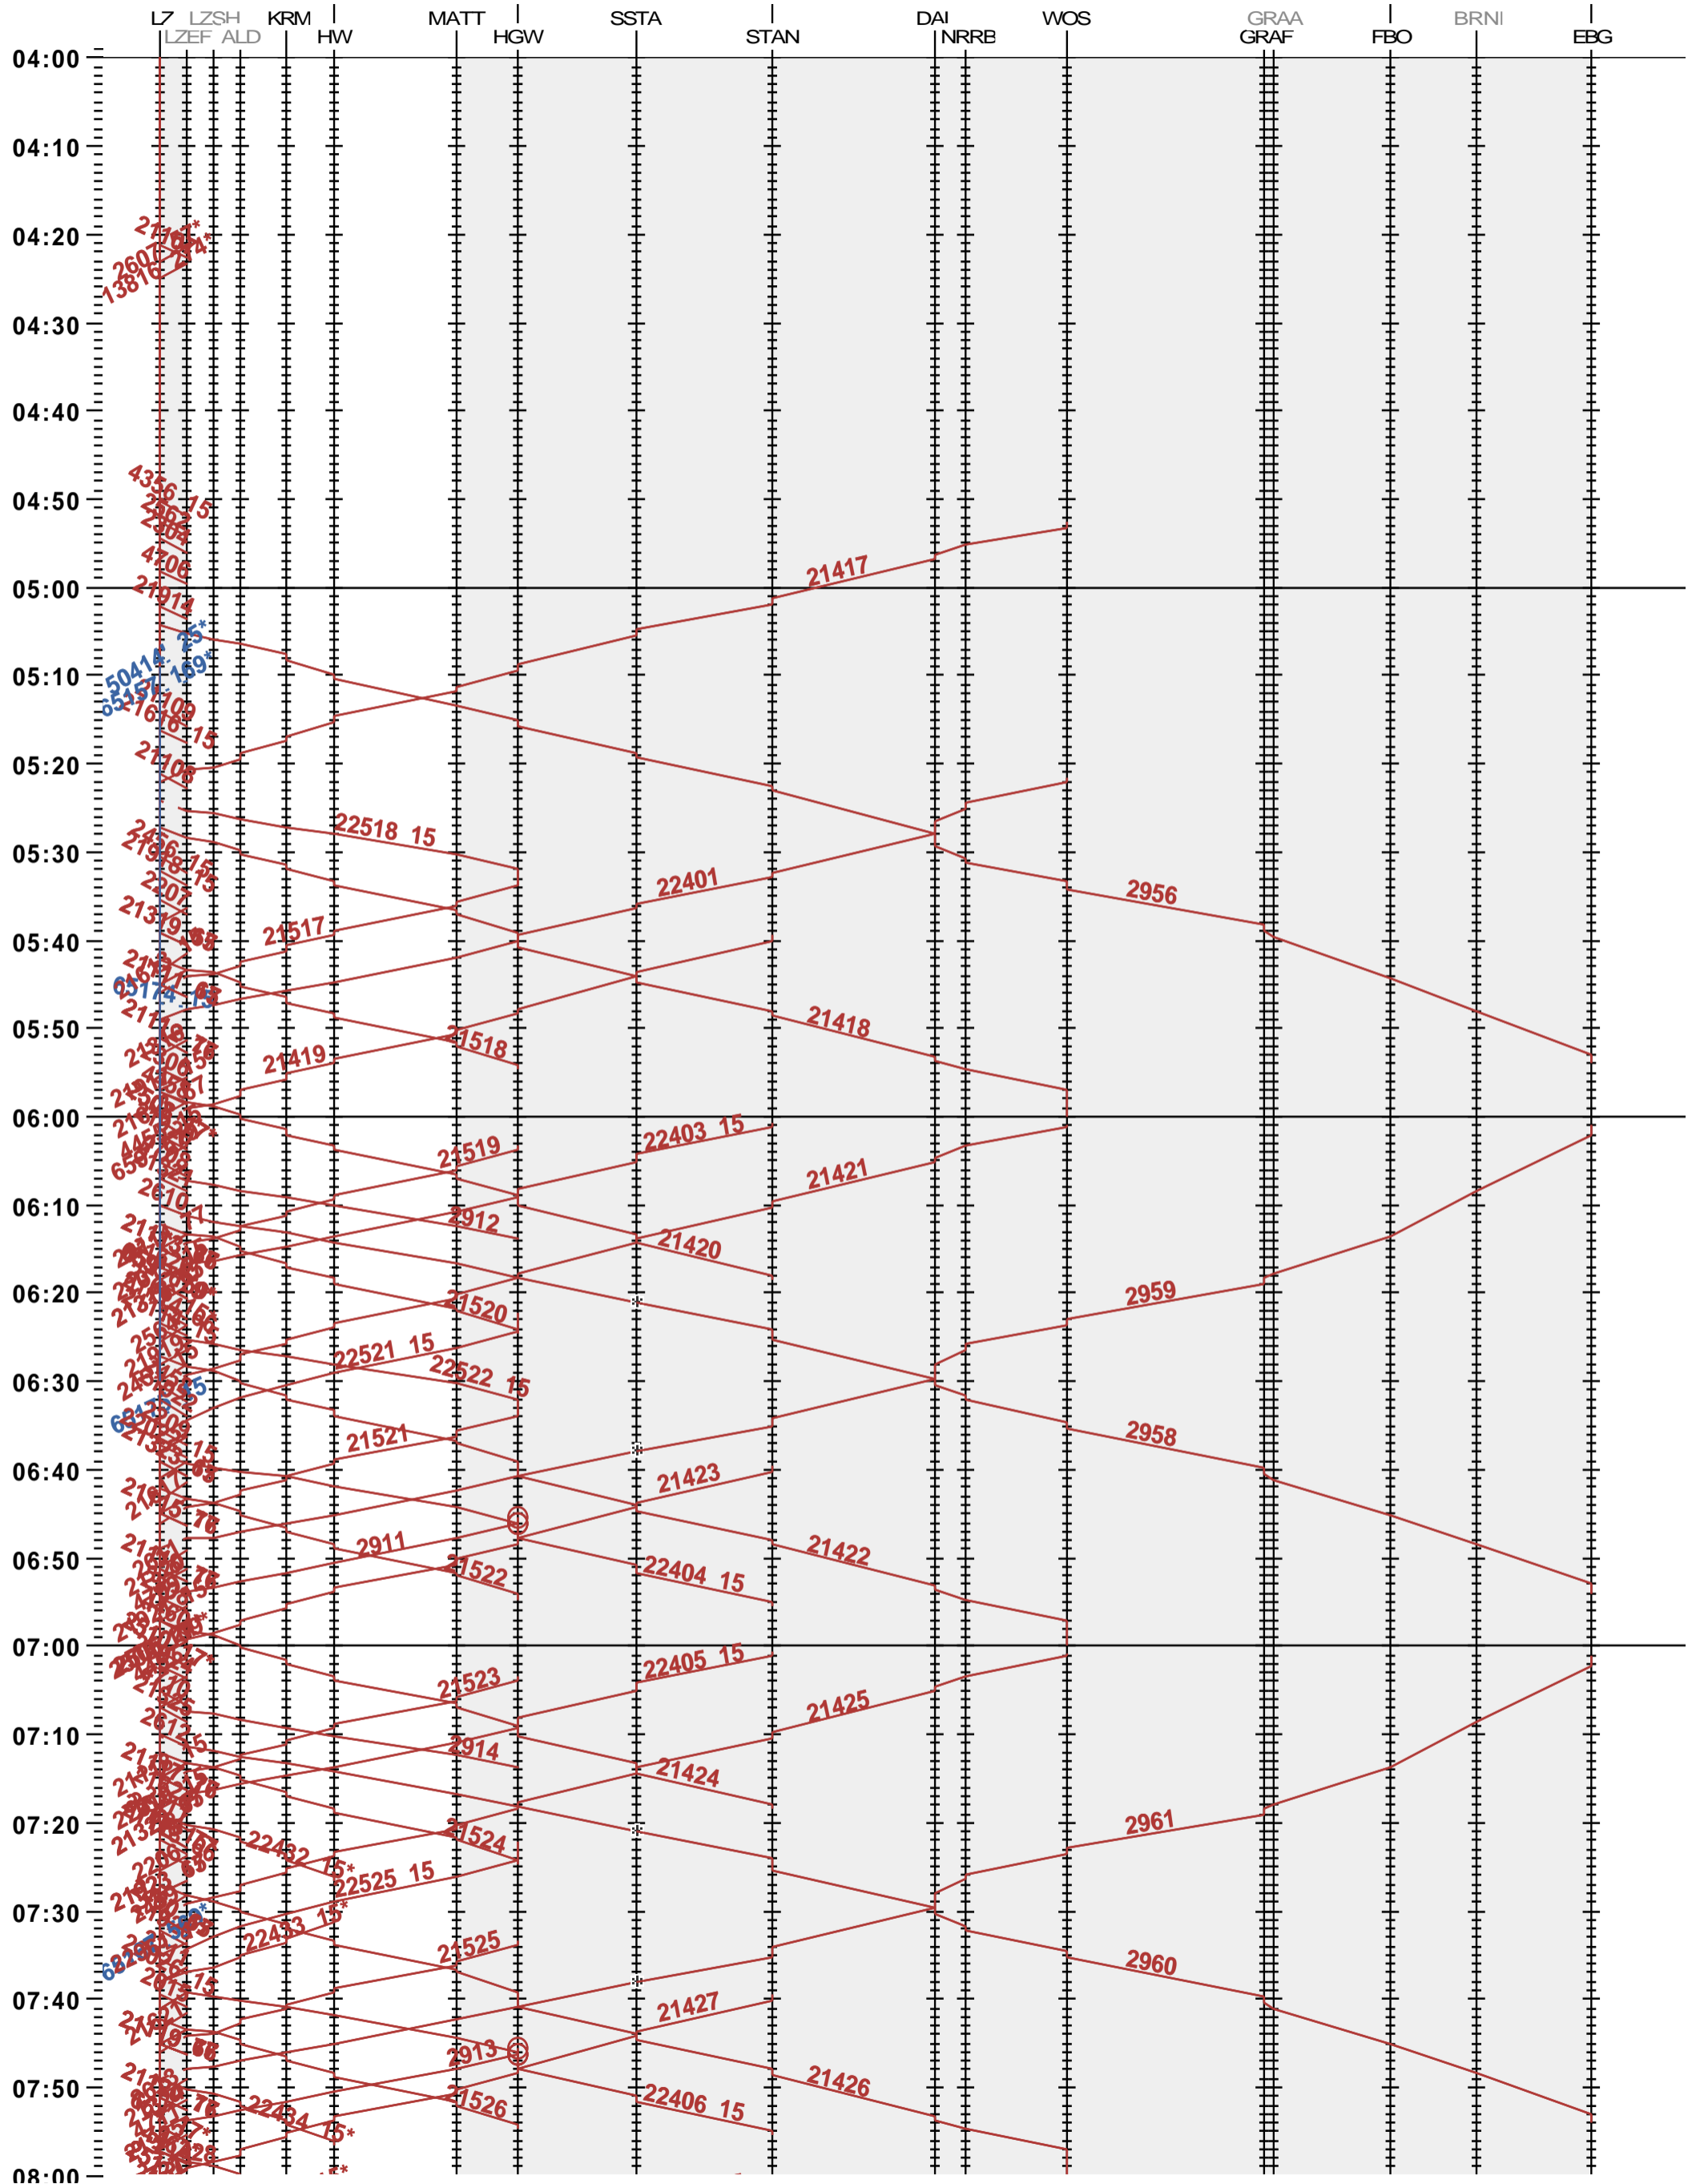

441 - Luzern - Hergiswil - Engelberg

Fahrplanperiode 2024 (10.12.2023 – 14.12.2024)

Update

Gültig ab 10.12.2023

441 - Luzern - Hergiswil - Engelberg

Fahrplanperiode 2024 (10.12.2023 – 14.12.2024)

Update

Gültig ab 10.12.2023

441 - Luzern - Hergiswil - Engelberg

Fahrplanperiode 2024 (10.12.2023 - 14.12.2024)

Update

Gültig ab 10.12.2023

441 - Luzern - Hergiswil - Engelberg

Fahrplanperiode 2024 (10.12.2023 - 14.12.2024)

Update

Gültig ab 10.12.2023

441 - Luzern - Hergiswil - Engelberg

Fahrplanperiode 2024 (10.12.2023 – 14.12.2024)

Update

Gültig ab 10.12.2023

441 - Luzern - Hergiswil - Engelberg

Fahrplanperiode 2024 (10.12.2023 - 14.12.2024)

Update

Gültig ab 10.12.2023