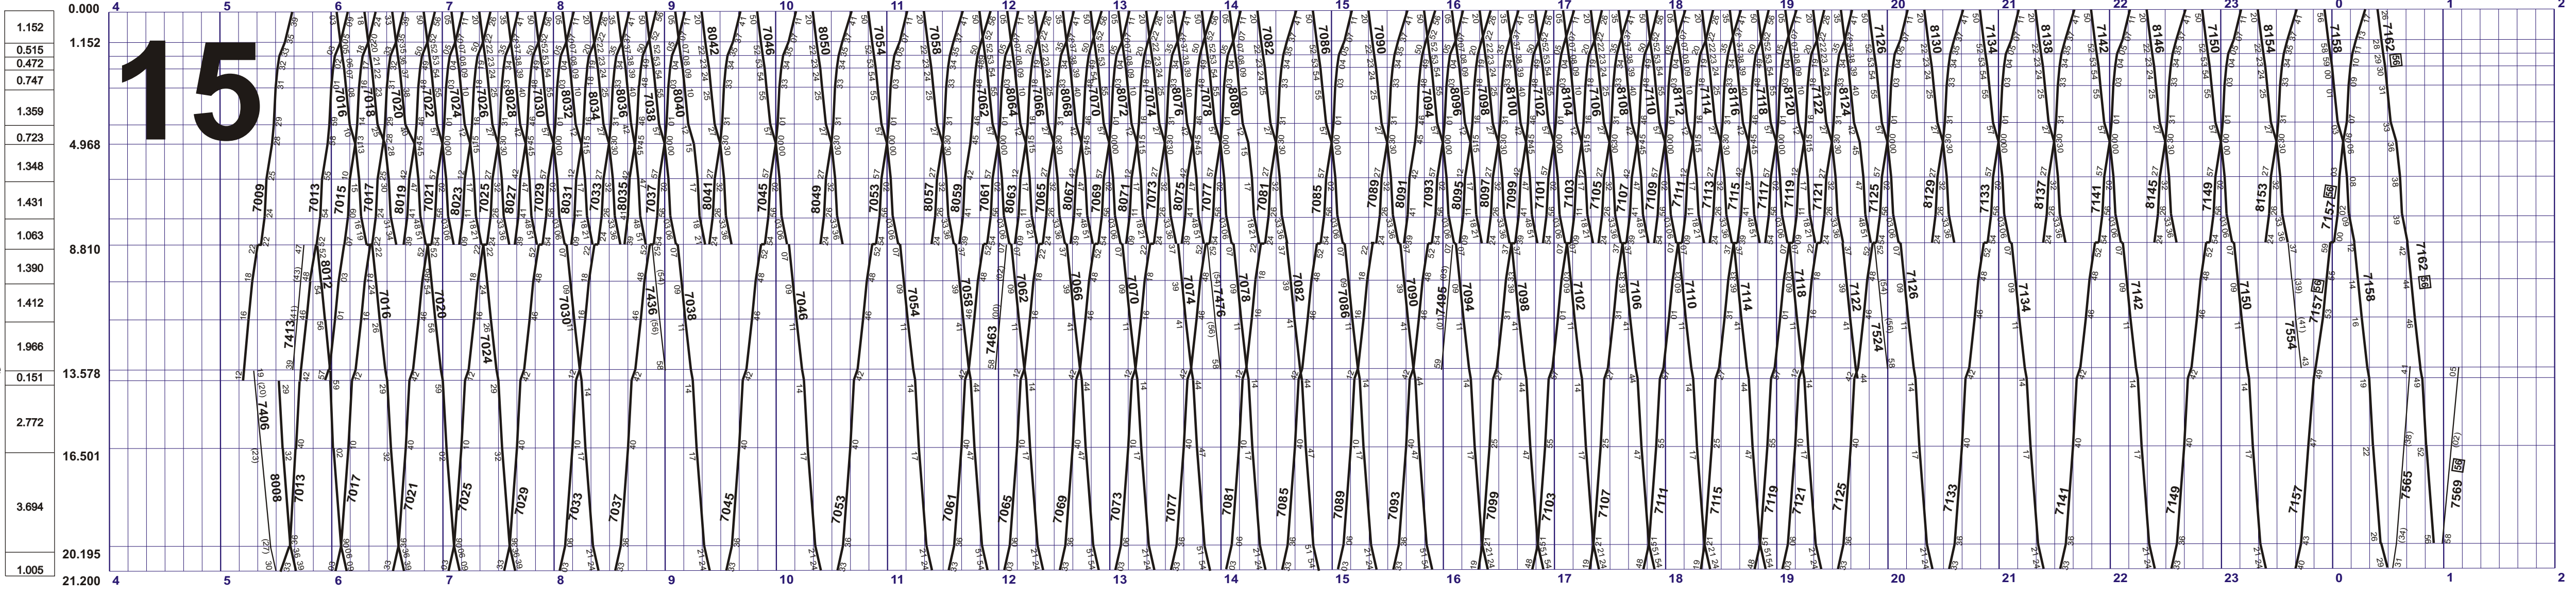

Meter

Höhe ü. Meer

RPN = 373.60

430.1

432.7

431.8

434.6

437.4

450.1

454.4

481.4

502.0

491.5

453.5

445.9

440.2

440.4

446.9

467.1

437.4

### Fahrplan gültig ab 11. Dezember 2022 bis 9. Dezember 2023

Reisezüge ————— Güterzüge - - - - -  
 Dienstzüge ———— Fakultative Züge ○———

**Zeichenerklärung**  
 15 Montag-Freitag ohne allg. Feiertage  
 67 Samstags, Sonn- und allg. Feiertage  
 ☒ Nächte Fr/Sa und Sa/So ohne allg. Feiertage