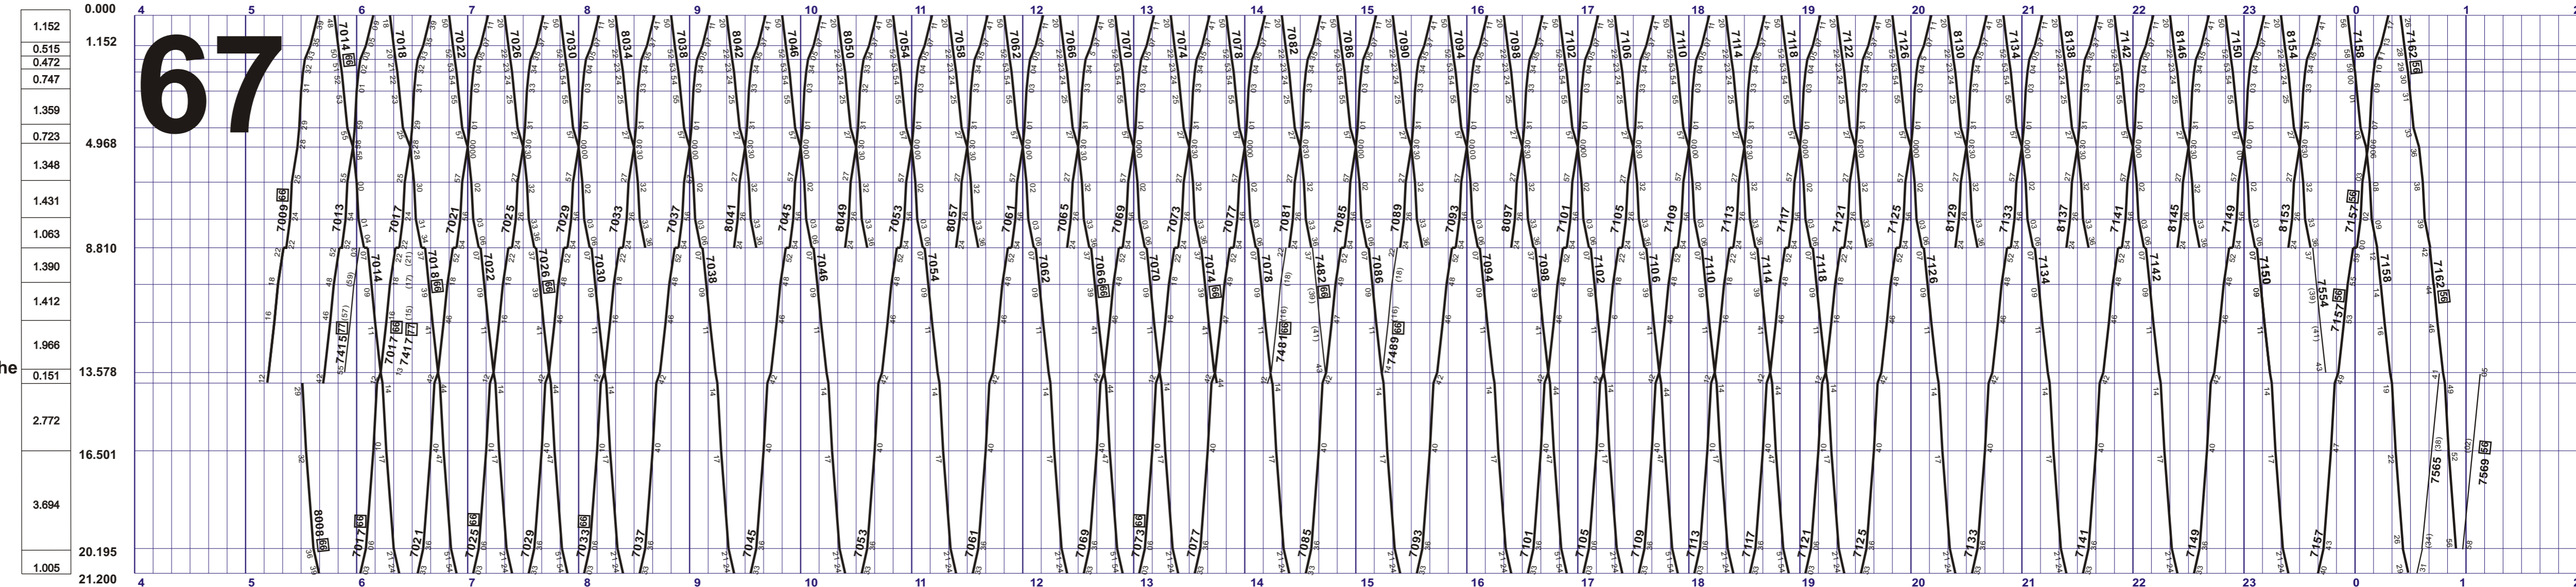

Meter

Höhe ü. Meer

RPN = 373.60

430.1

432.7

431.8

434.6

437.4

450.1

454.4

481.4

502.0

491.5

453.5

445.9

440.2

### Fahrplan gültig ab 11. Dezember 2022 bis 9. Dezember 2023

Reisezüge ————— Güterzüge - - - - -  
 Dienstzüge ———— Fakultative Züge ○———

**Zeichenerklärung**  
 15 Montag-Freitag ohne allg. Feiertage  
 67 Samstags, Sonn- und allg. Feiertage  
 ☒ Nächte Fr/Sa und Sa/So ohne allg. Feiertage

### Fahrplan gültig ab 11. Dezember 2022 bis 9. Dezember 2023

- Reisezüge —————
- Güterzüge ..... (dotted line)
- Dienstzüge ———○———
- Fakultative Züge —○—

- Zeichenerklärung**
- 15 Montag-Freitag ohne allg. Feiertage
  - 67 Samstag, Sonn- und allg. Feiertage
  - 66 Samstag
  - 71 Sonntag
  - 66 Nächste Fr/Sa und Sa/So ohne allg. Feiertage