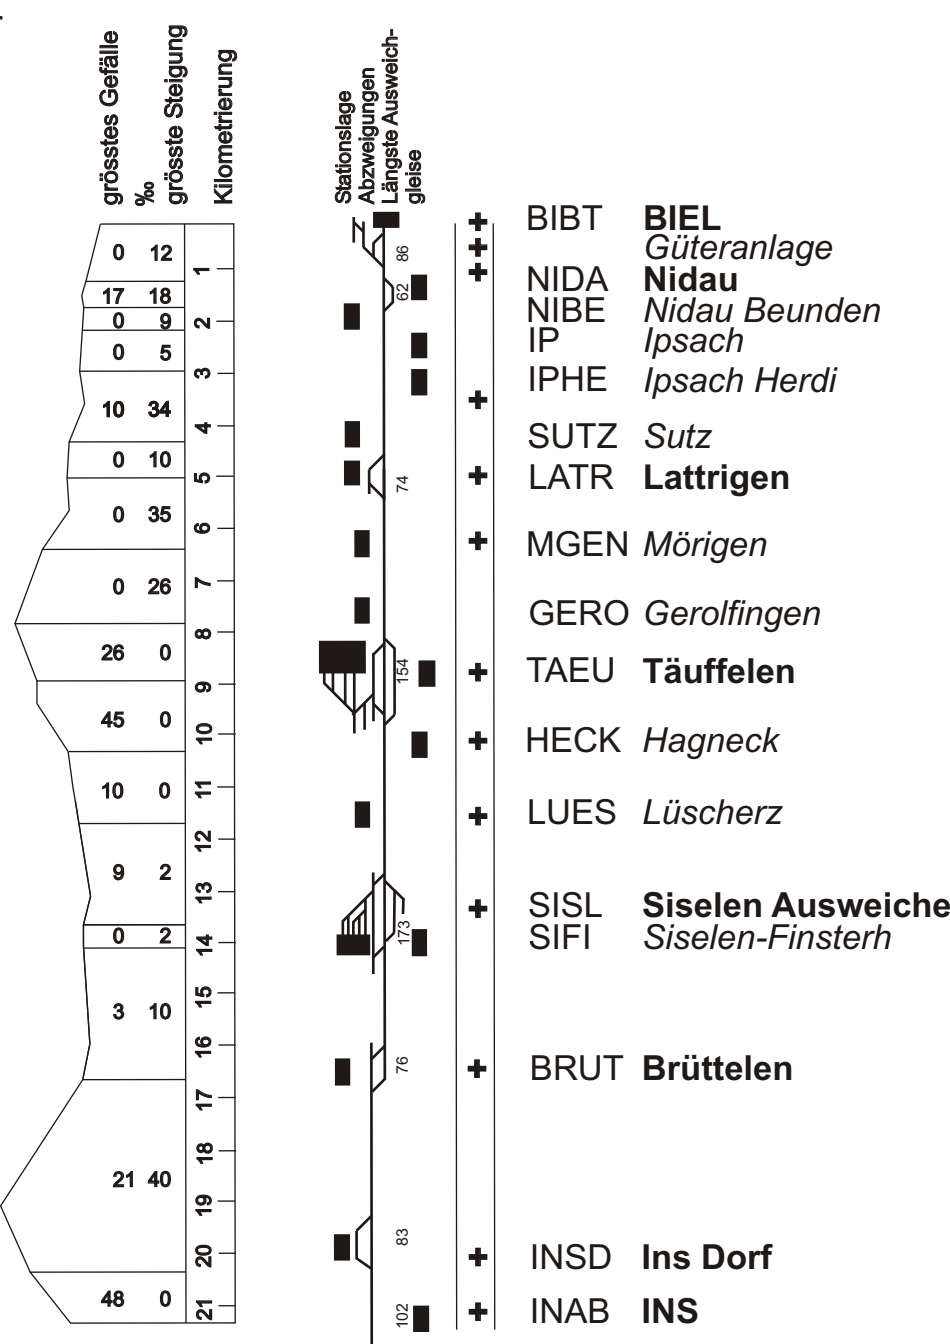

Meter

Höhe ü. Meer

RPN = 373.60

430.1

432.7

431.8

434.6

437.4

450.1

454.4

481.4

502.0

491.5

453.5

445.9

440.2

440.4

446.9

467.1

437.4

### Fahrplan gültig ab 11. Dezember 2022 bis 9. Dezember 2023

Reisezüge ————— Güterzüge - - - - -  
 Dienstzüge ———— Fakultative Züge ○———

**Zeichenerklärung**  
 15 Montag-Freitag ohne allg. Feiertage  
 67 Samstags, Sonn- und allg. Feiertage  
 ☒ Nächte Fr/Sa und Sa/So ohne allg. Feiertage