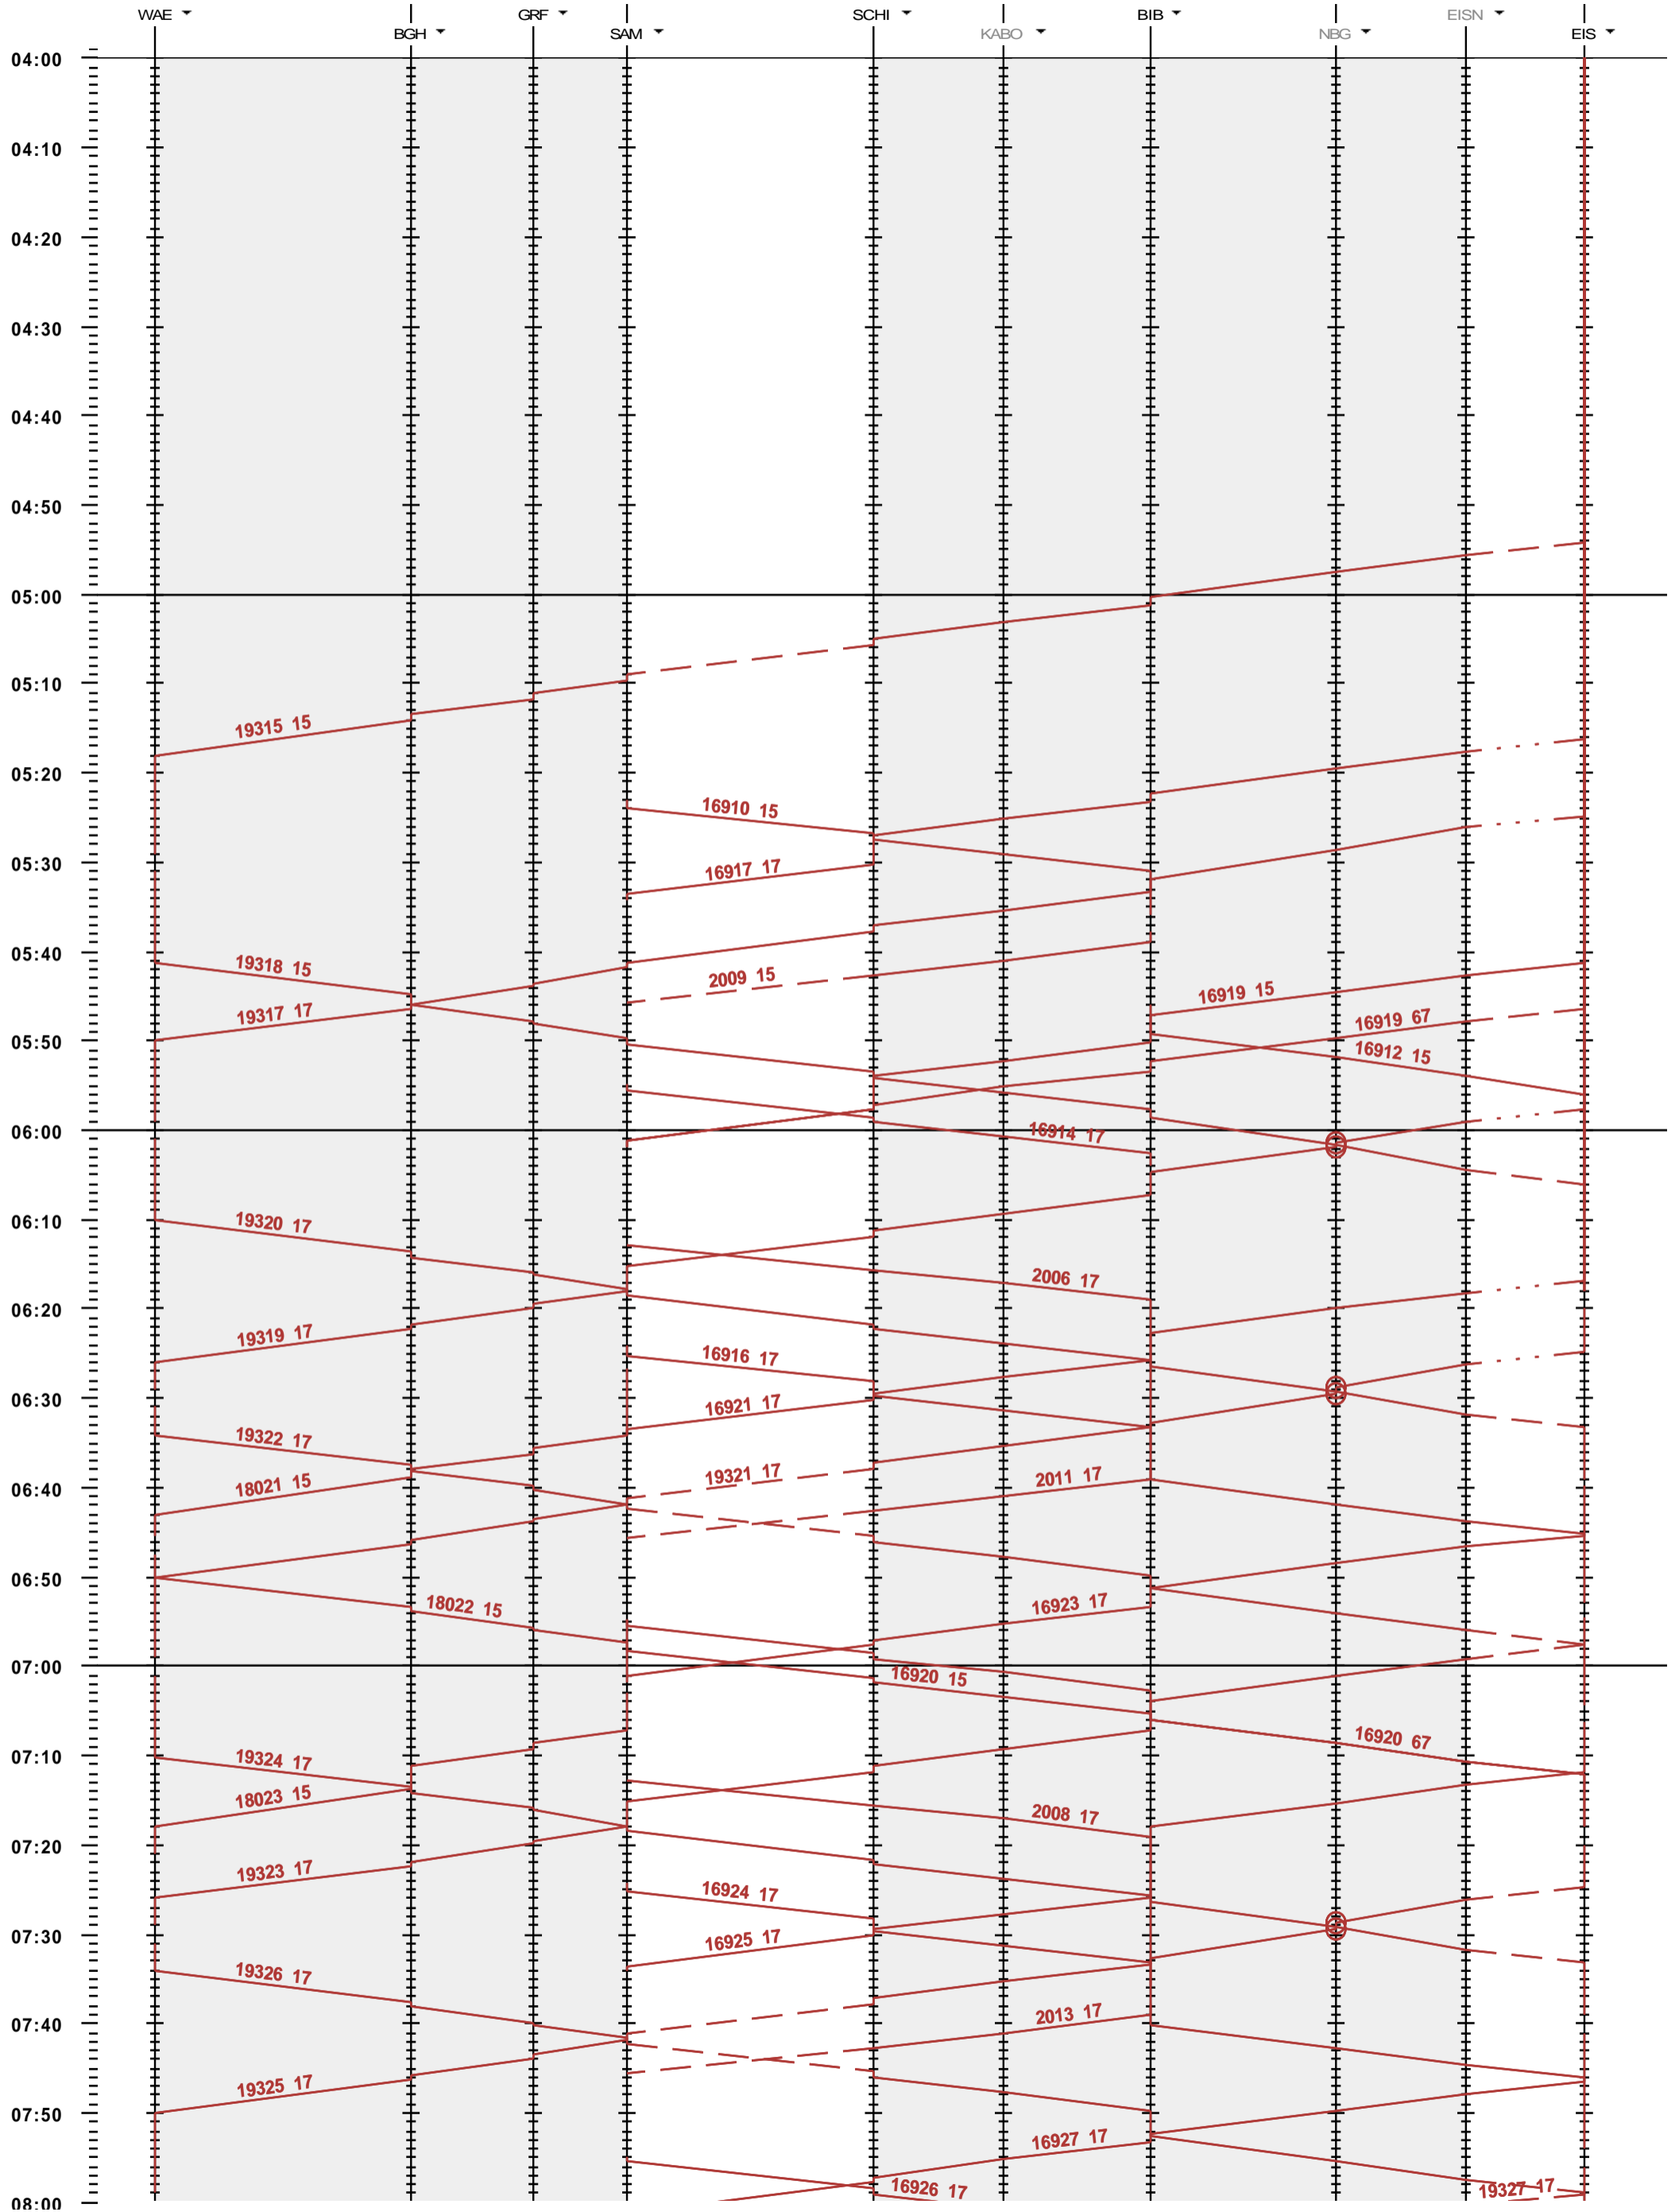

782 - Wädenswil - Einsiedeln

Fahrplanperiode 2023 (11.12.2022 - 09.12.2023)

Update

Gültig ab 11.12.2022

782 - Wädenswil - Einsiedeln

Fahrplanperiode 2023 (11.12.2022 - 09.12.2023)
 Update
 Gültig ab 11.12.2022