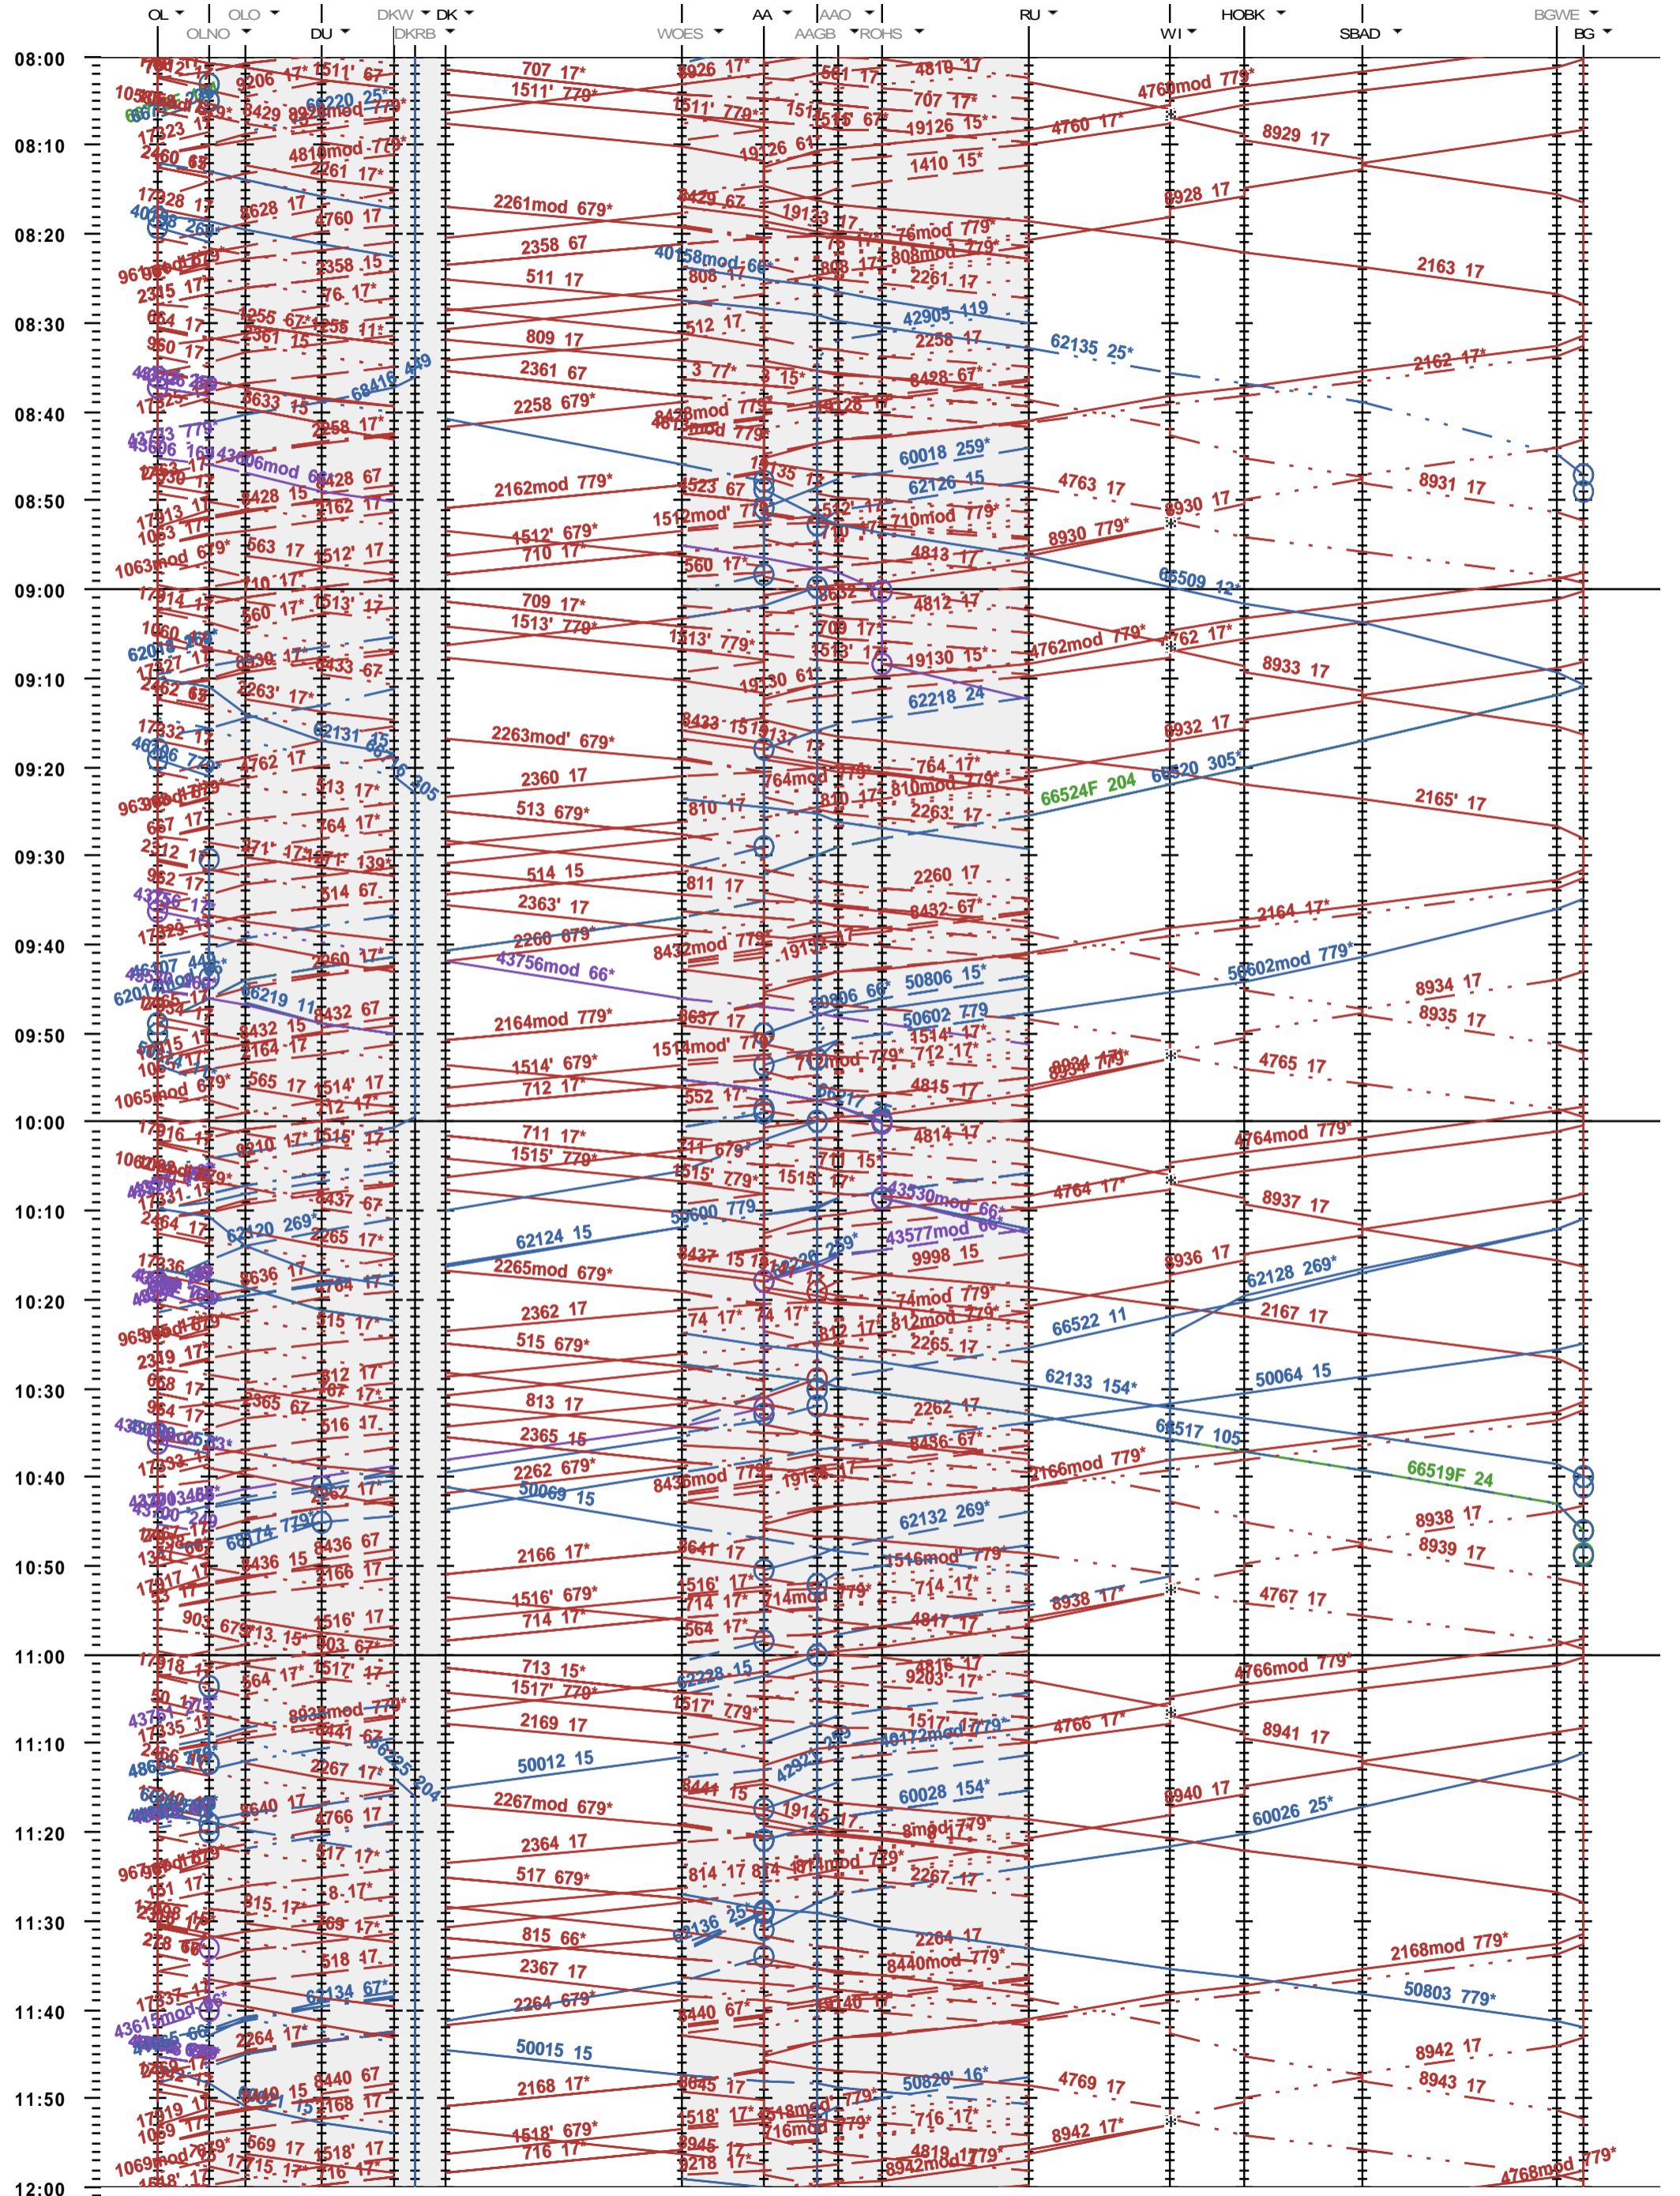

152 - Olten - Dänken RB - Aarau - Brugg

Fahrplanperiode 2023 (11.12.2022 - 09.12.2023)
Update
Gültig ab 11.12.2022

152 - Olten - Dänken RB - Aarau - Brugg

Fahrplanperiode 2023 (11.12.2022 - 09.12.2023)
Update
Gültig ab 11.12.2022

152 - Olten - Dänken RB - Aarau - Brugg

Fahrplanperiode 2023 (11.12.2022 - 09.12.2023)
Update
Gültig ab 11.12.2022