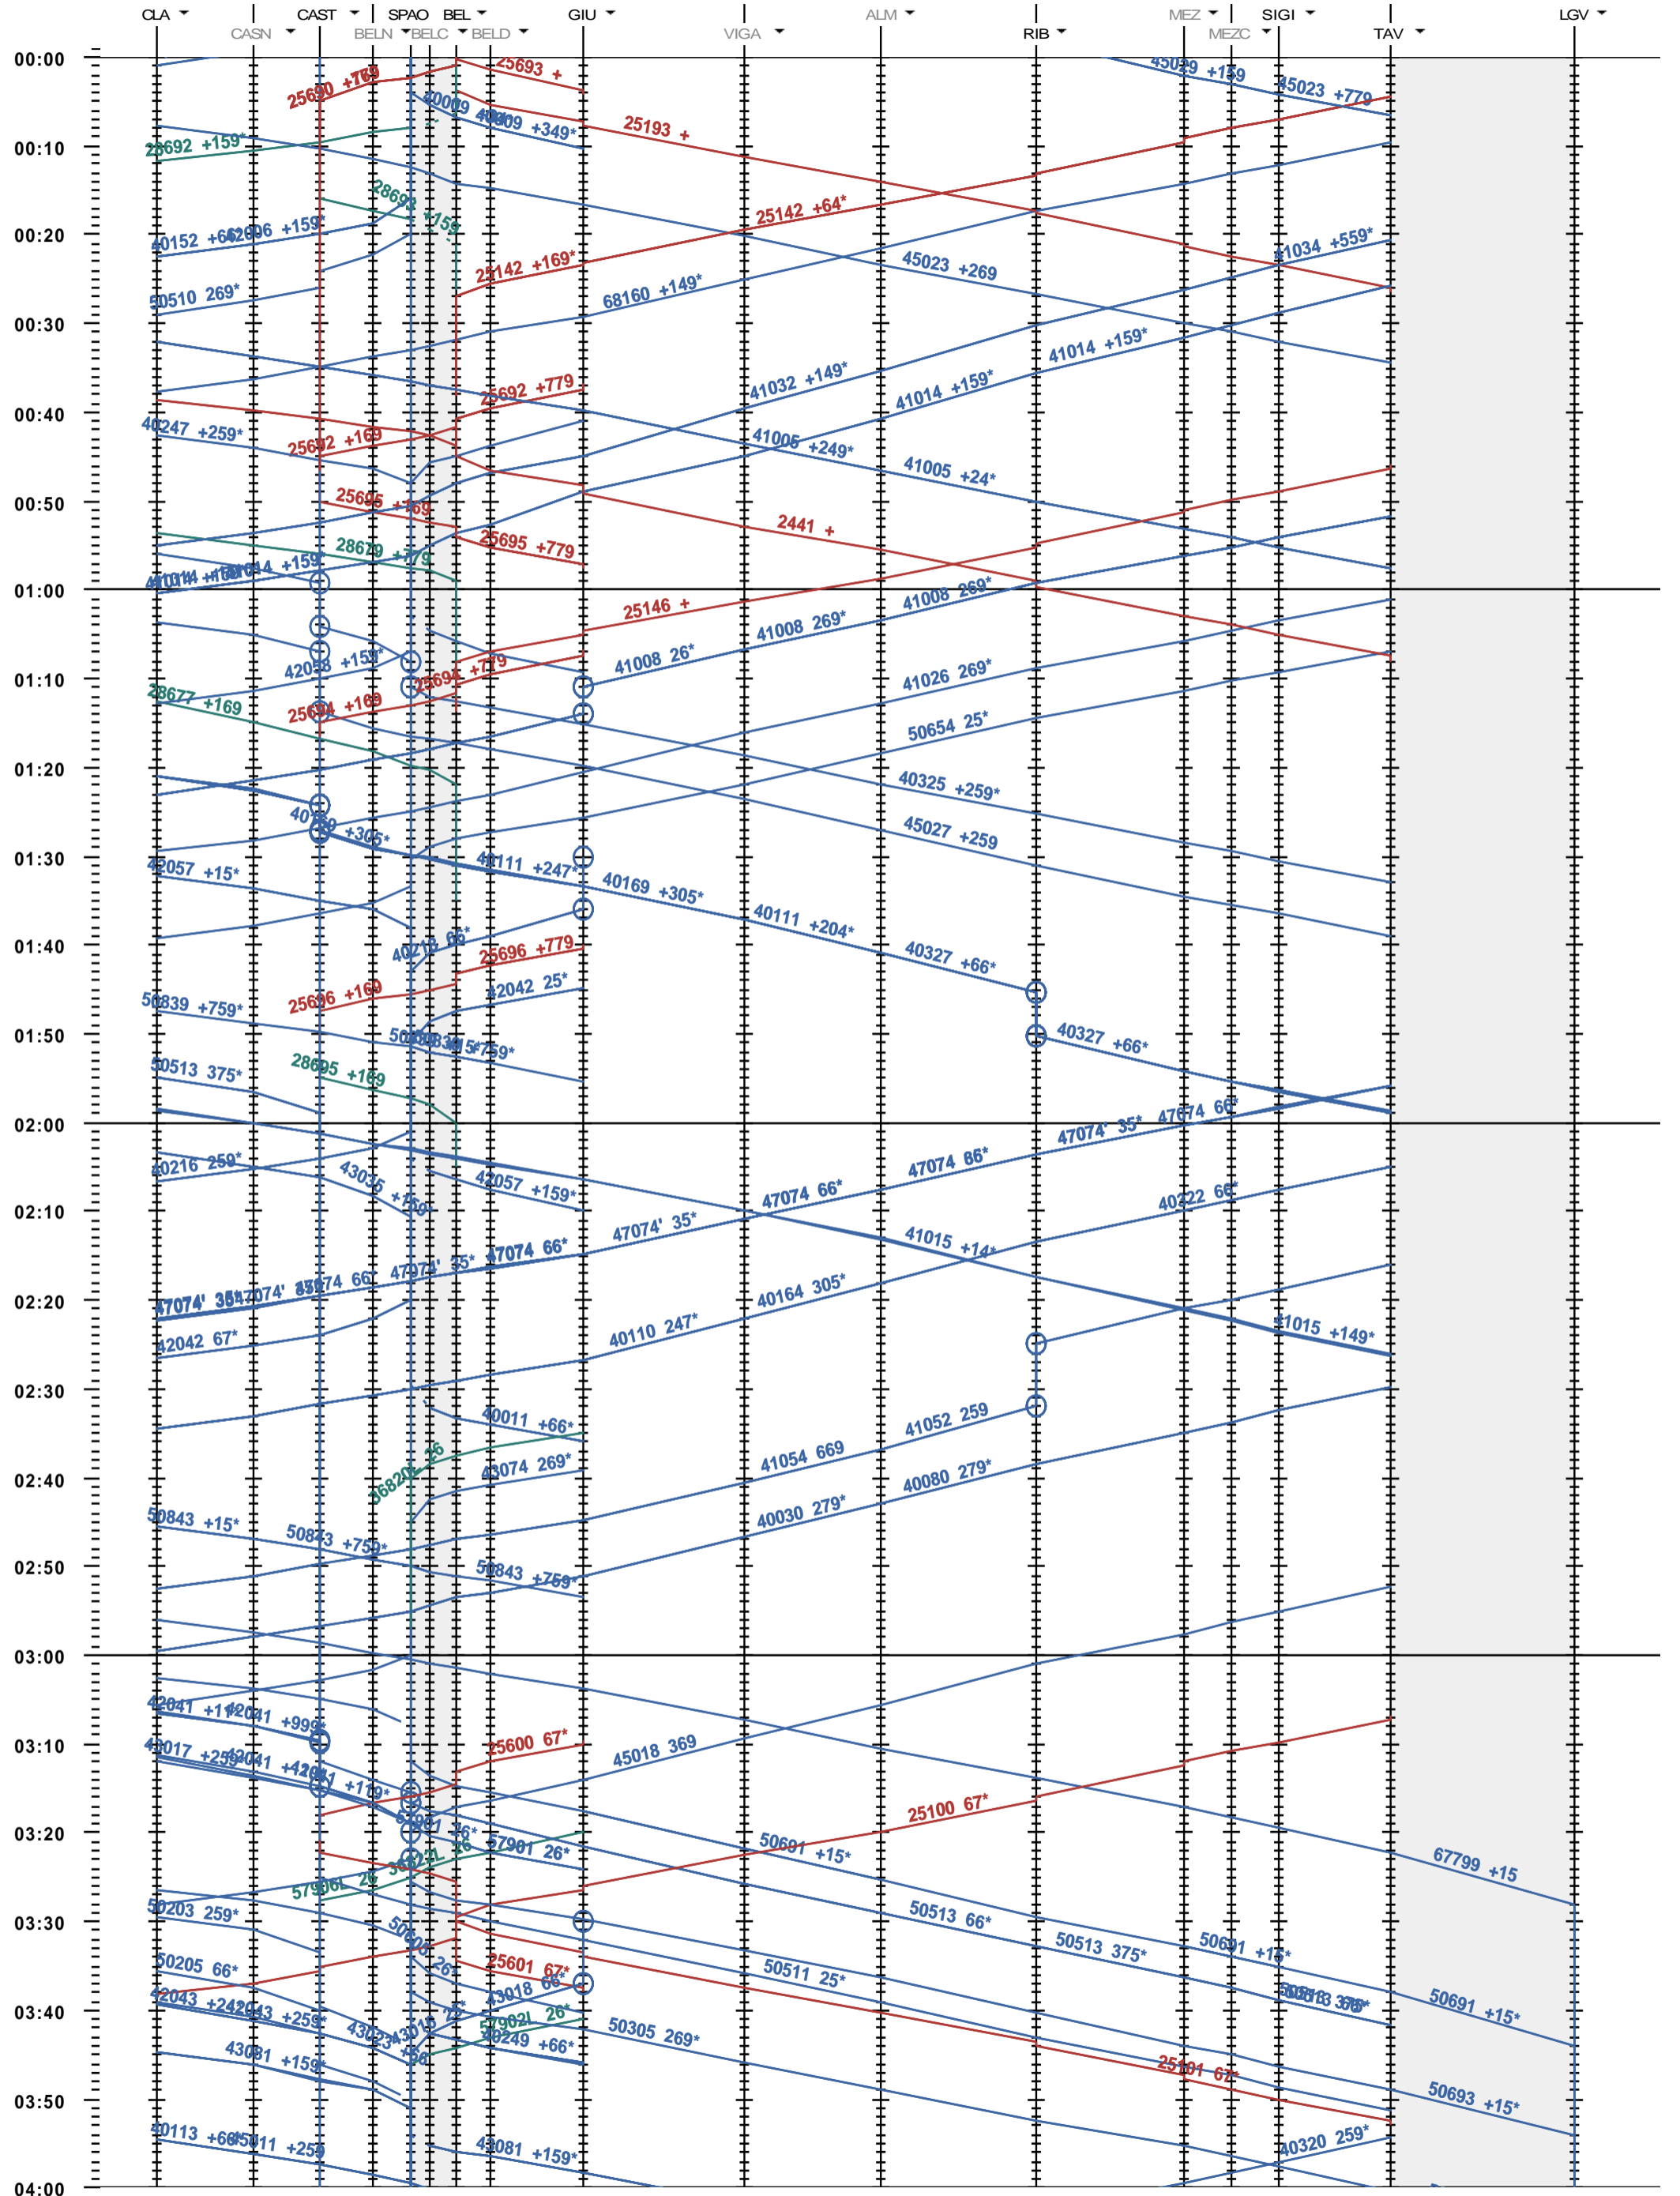

544 - Biasca - Bellinzona - Lugano Vedeggio

Fahrplanperiode 2016 (13.12.2015 - 10.12.2016)  
 Update 1.0  
 Gültig ab 13.12.2015

544 - Biasca - Bellinzona - Lugano Vedeggio

Fahrplanperiode 2016 (13.12.2015 - 10.12.2016)  
 Update 1.0  
 Gültig ab 13.12.2015