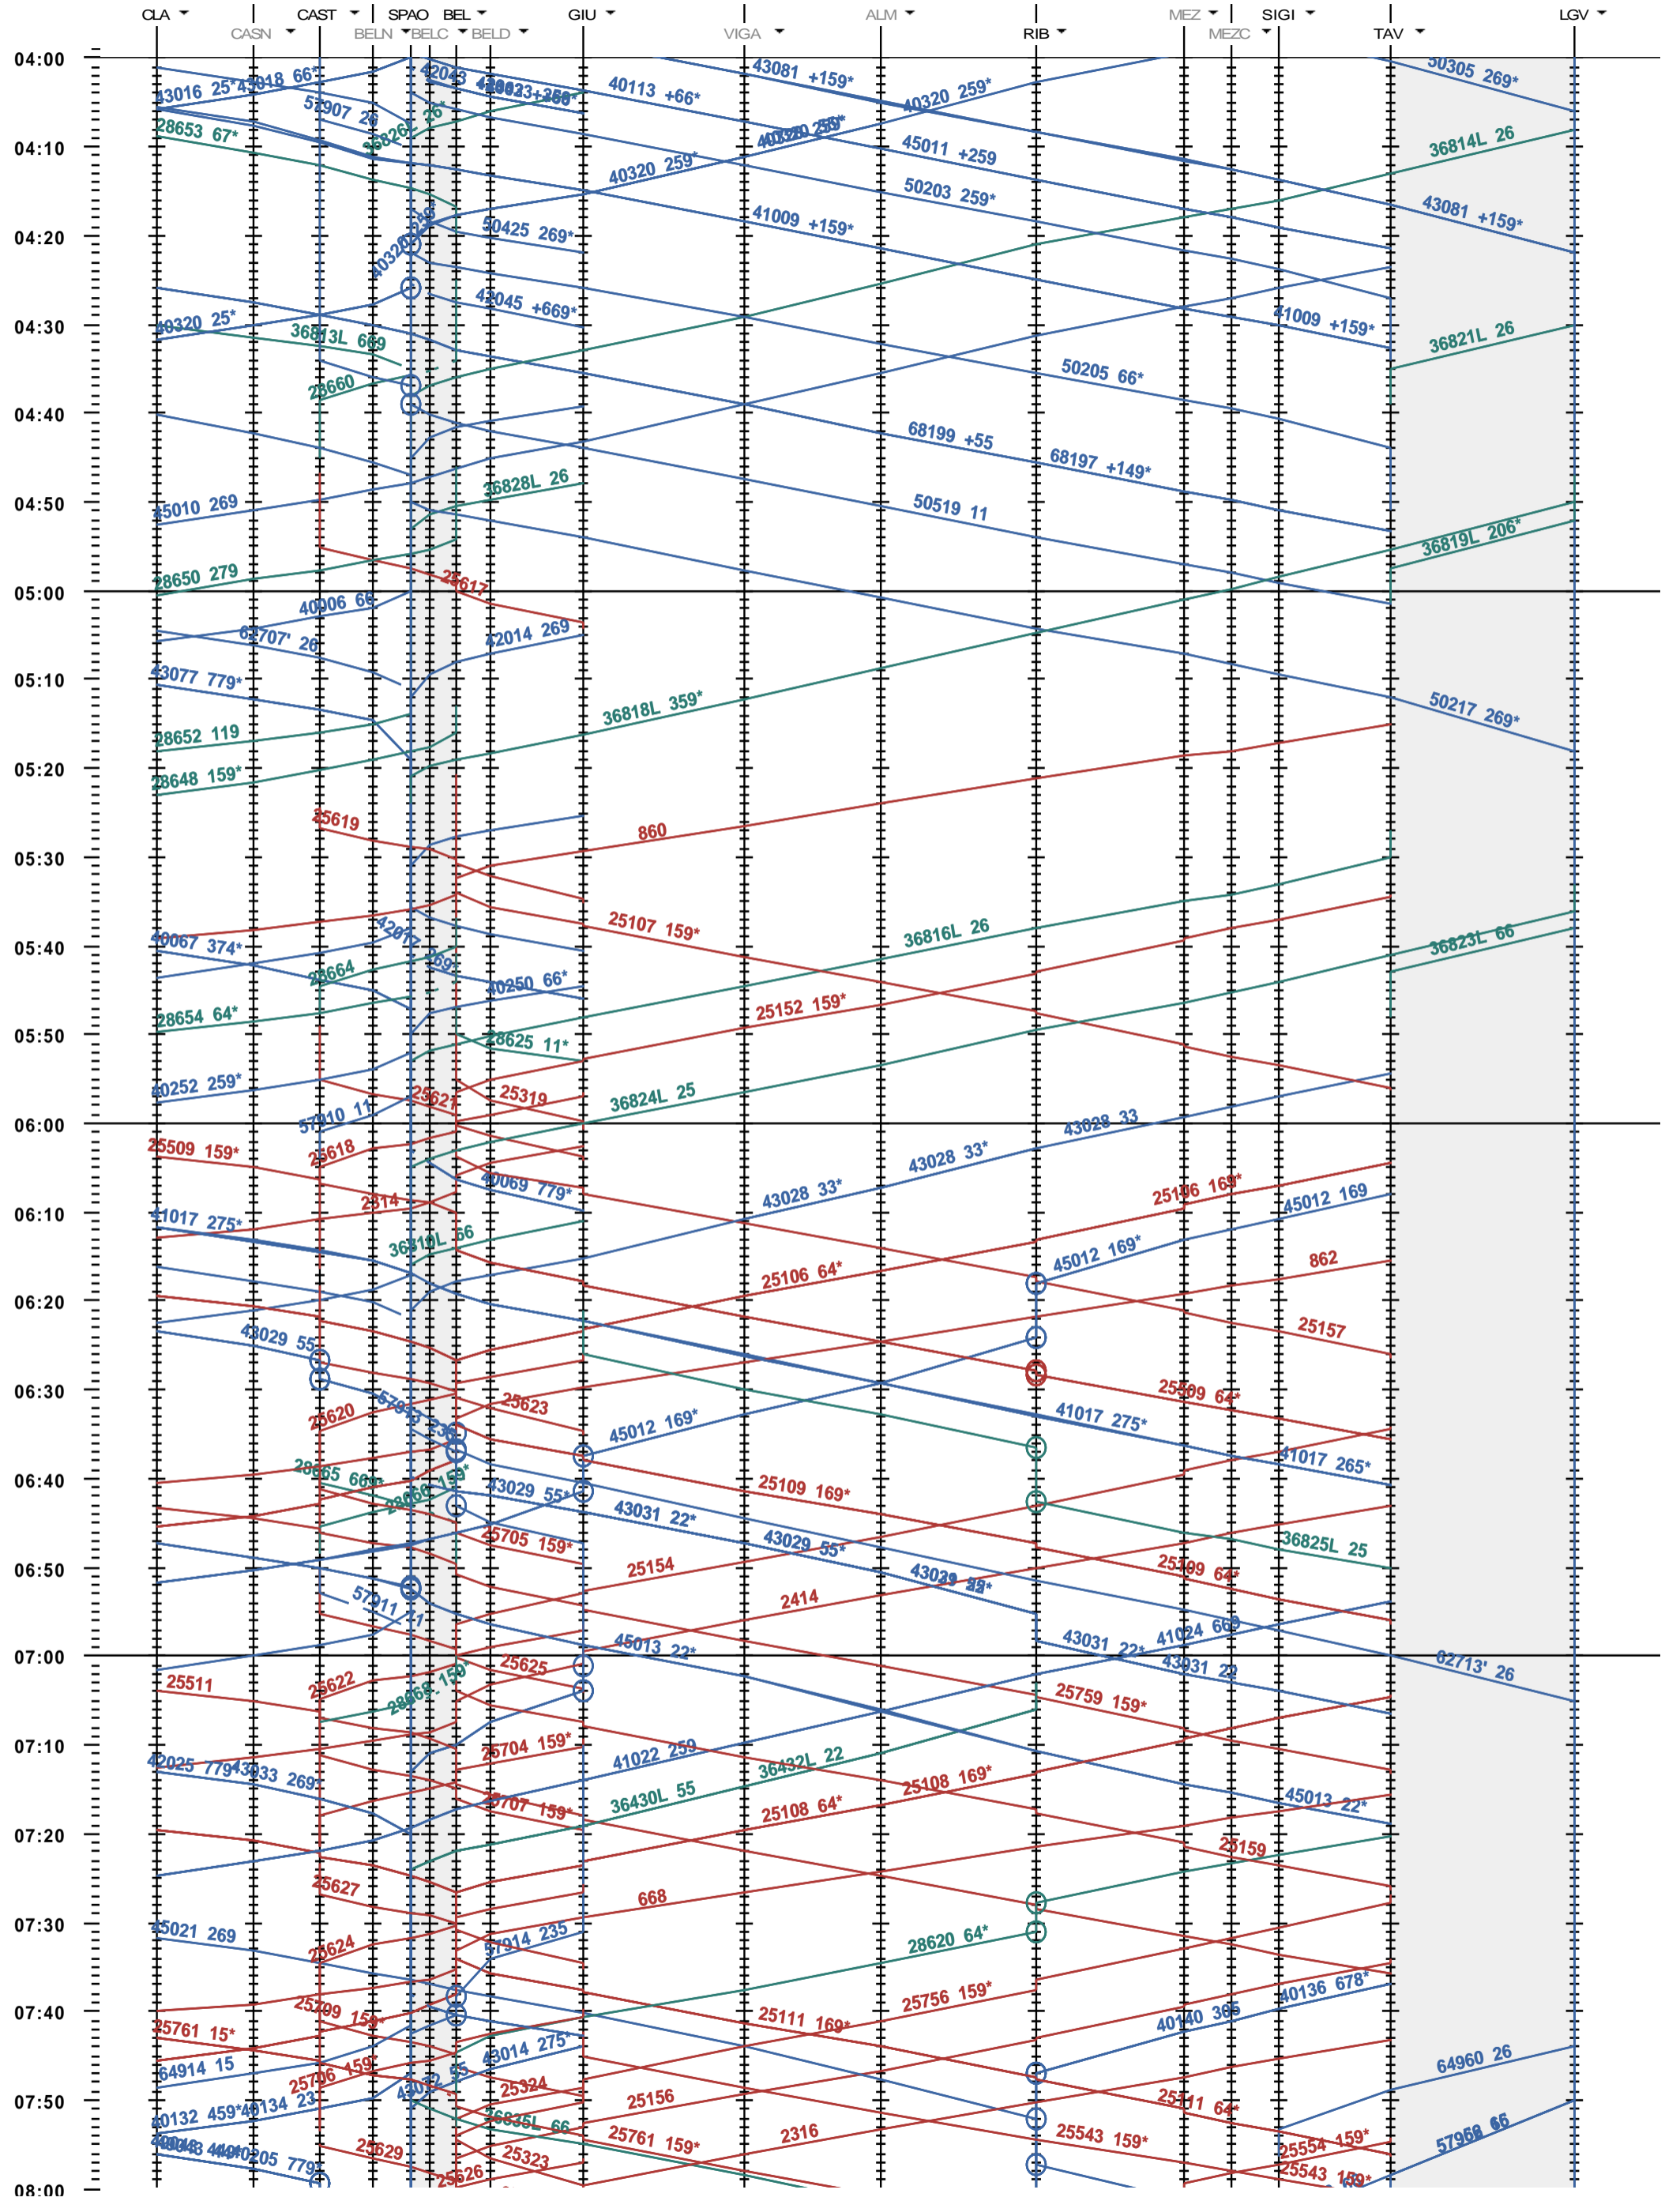

544 - Biasca - Bellinzona - Lugano Vedeggio

Fahrplanperiode 2016 (13.12.2015 - 10.12.2016)  
 Update 1.0  
 Gültig ab 13.12.2015

544 - Biasca - Bellinzona - Lugano Vedeggio

Fahrplanperiode 2016 (13.12.2015 - 10.12.2016)  
 Update 1.0  
 Gültig ab 13.12.2015