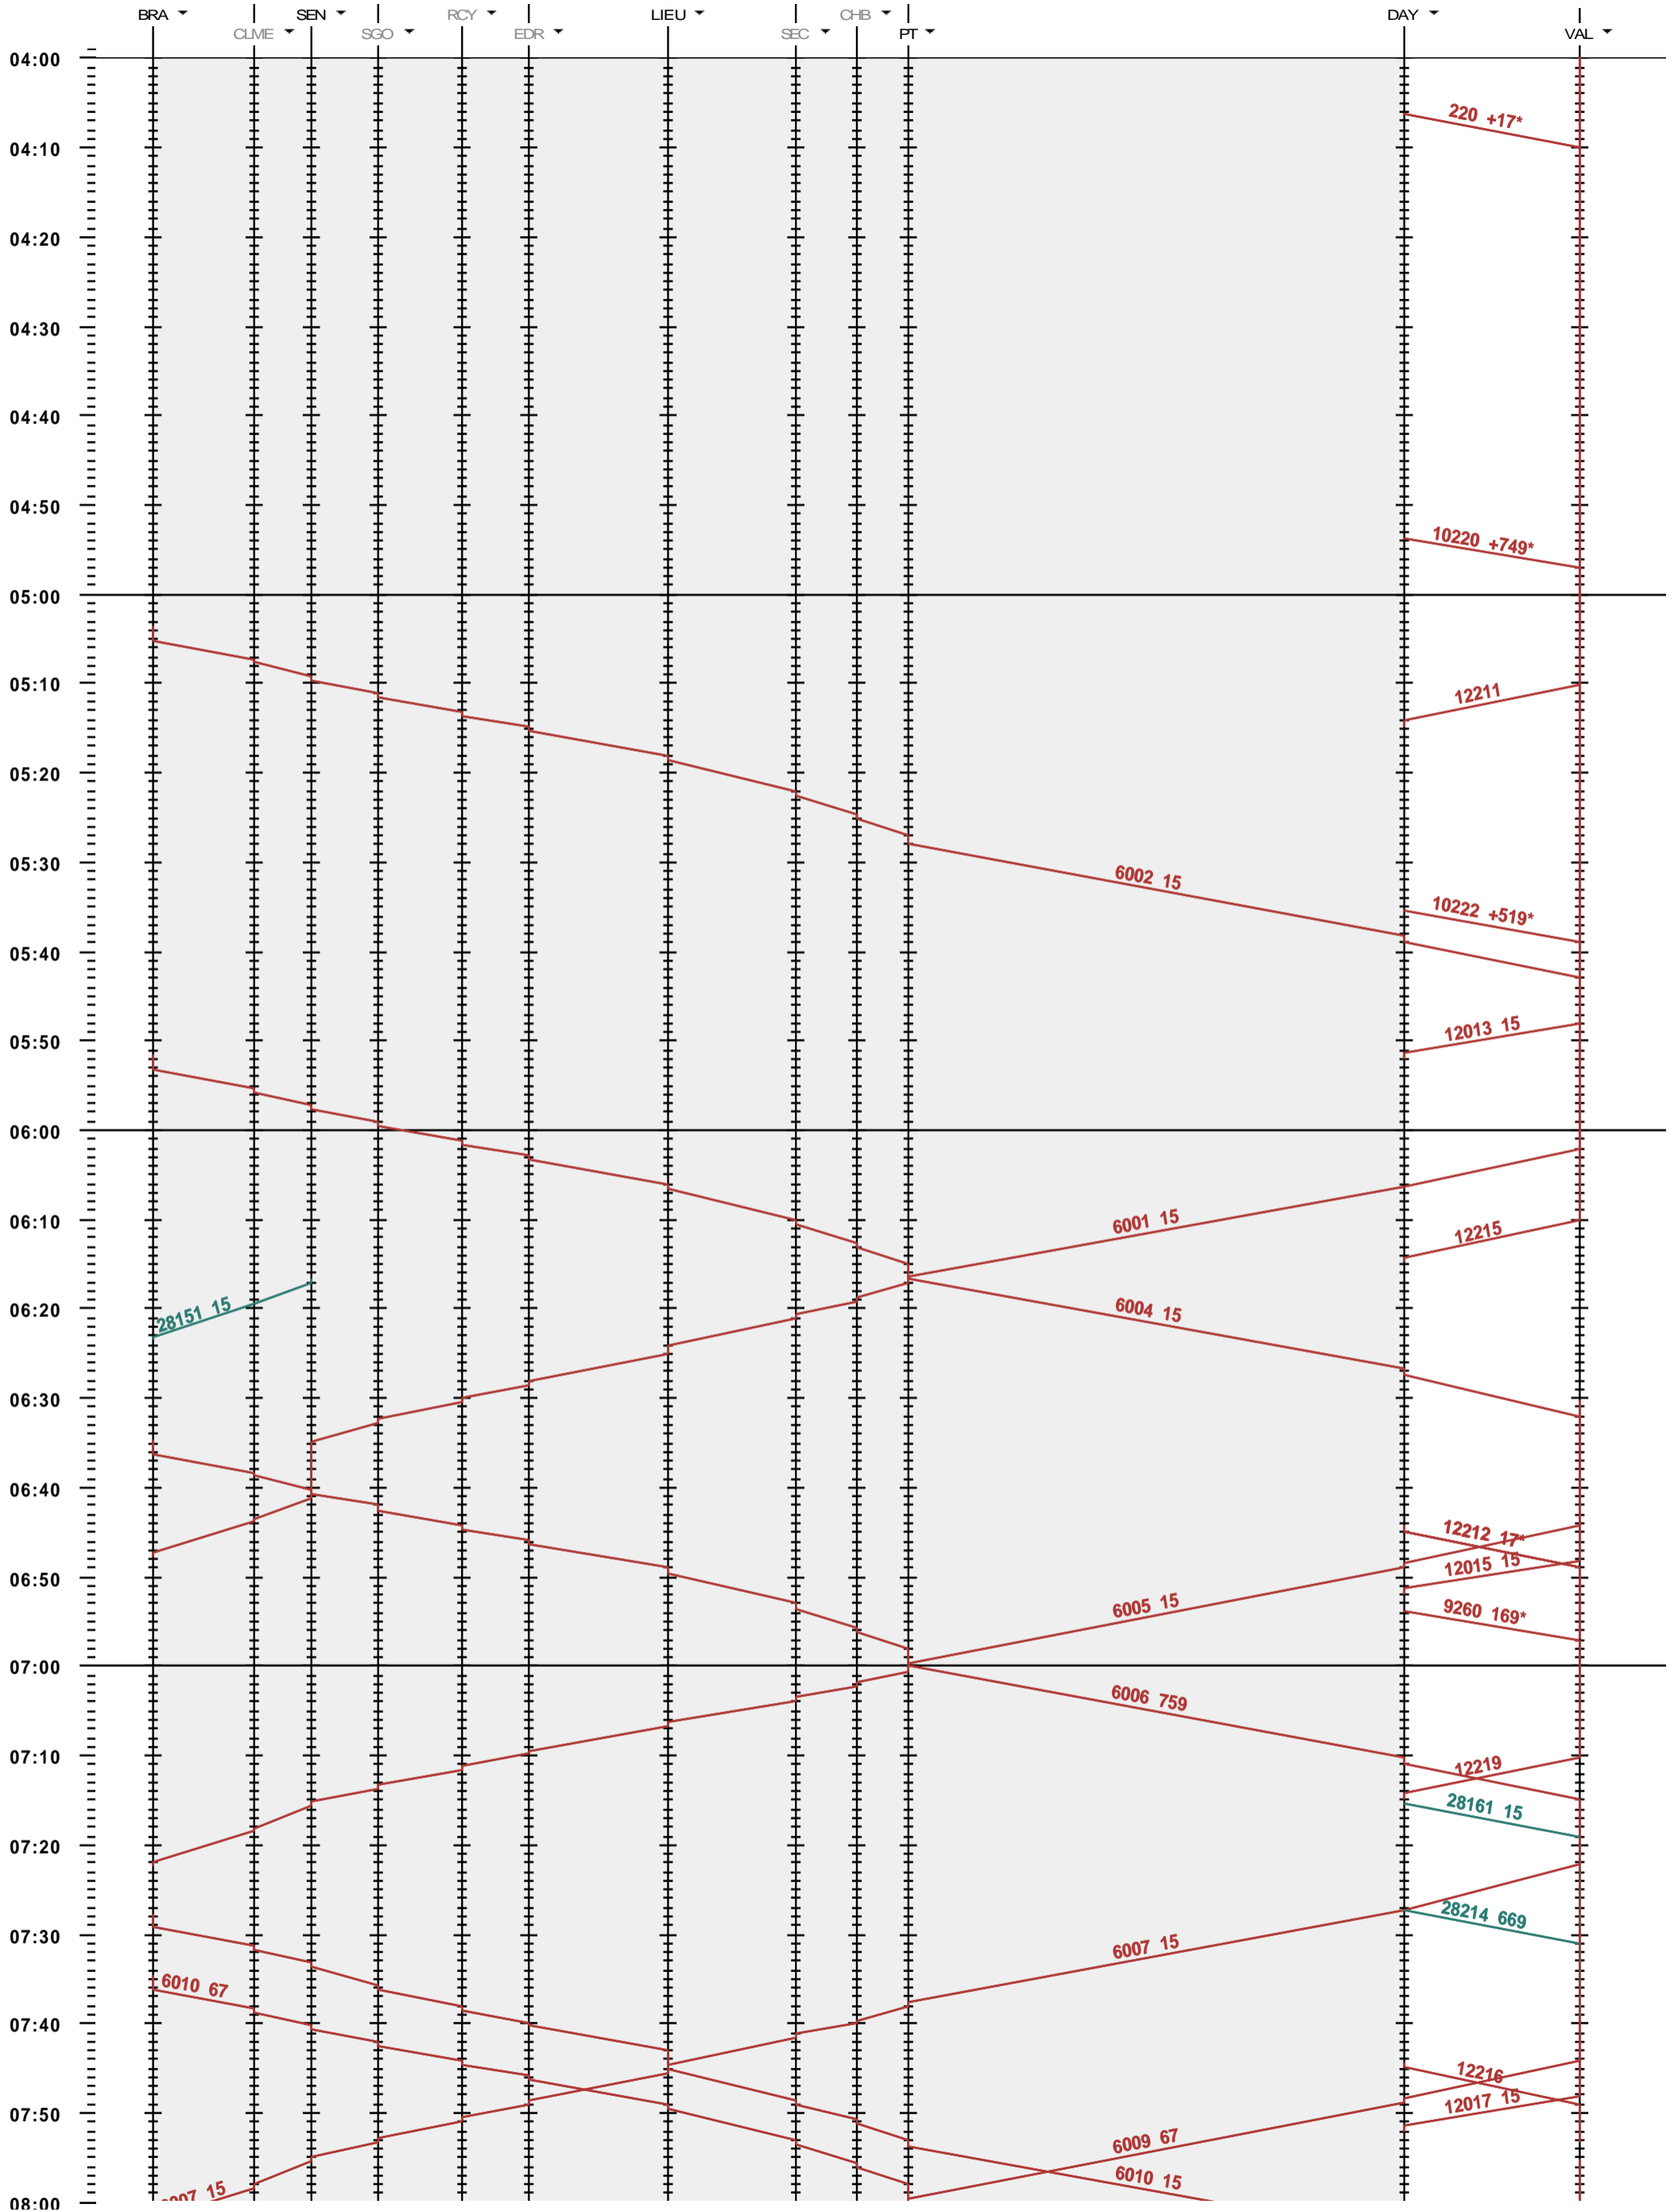

201 - Le Brassus - Vallorbe

Période d'horaire 2016 (13.12.2015 - 10.12.2016)
 Update JUP1
 Valable dès le 13.12.2015

201 - Le Brassus - Vallorbe

Période d'horaire 2016 (13.12.2015 - 10.12.2016)
 Update JUP1
 Valable dès le 13.12.2015