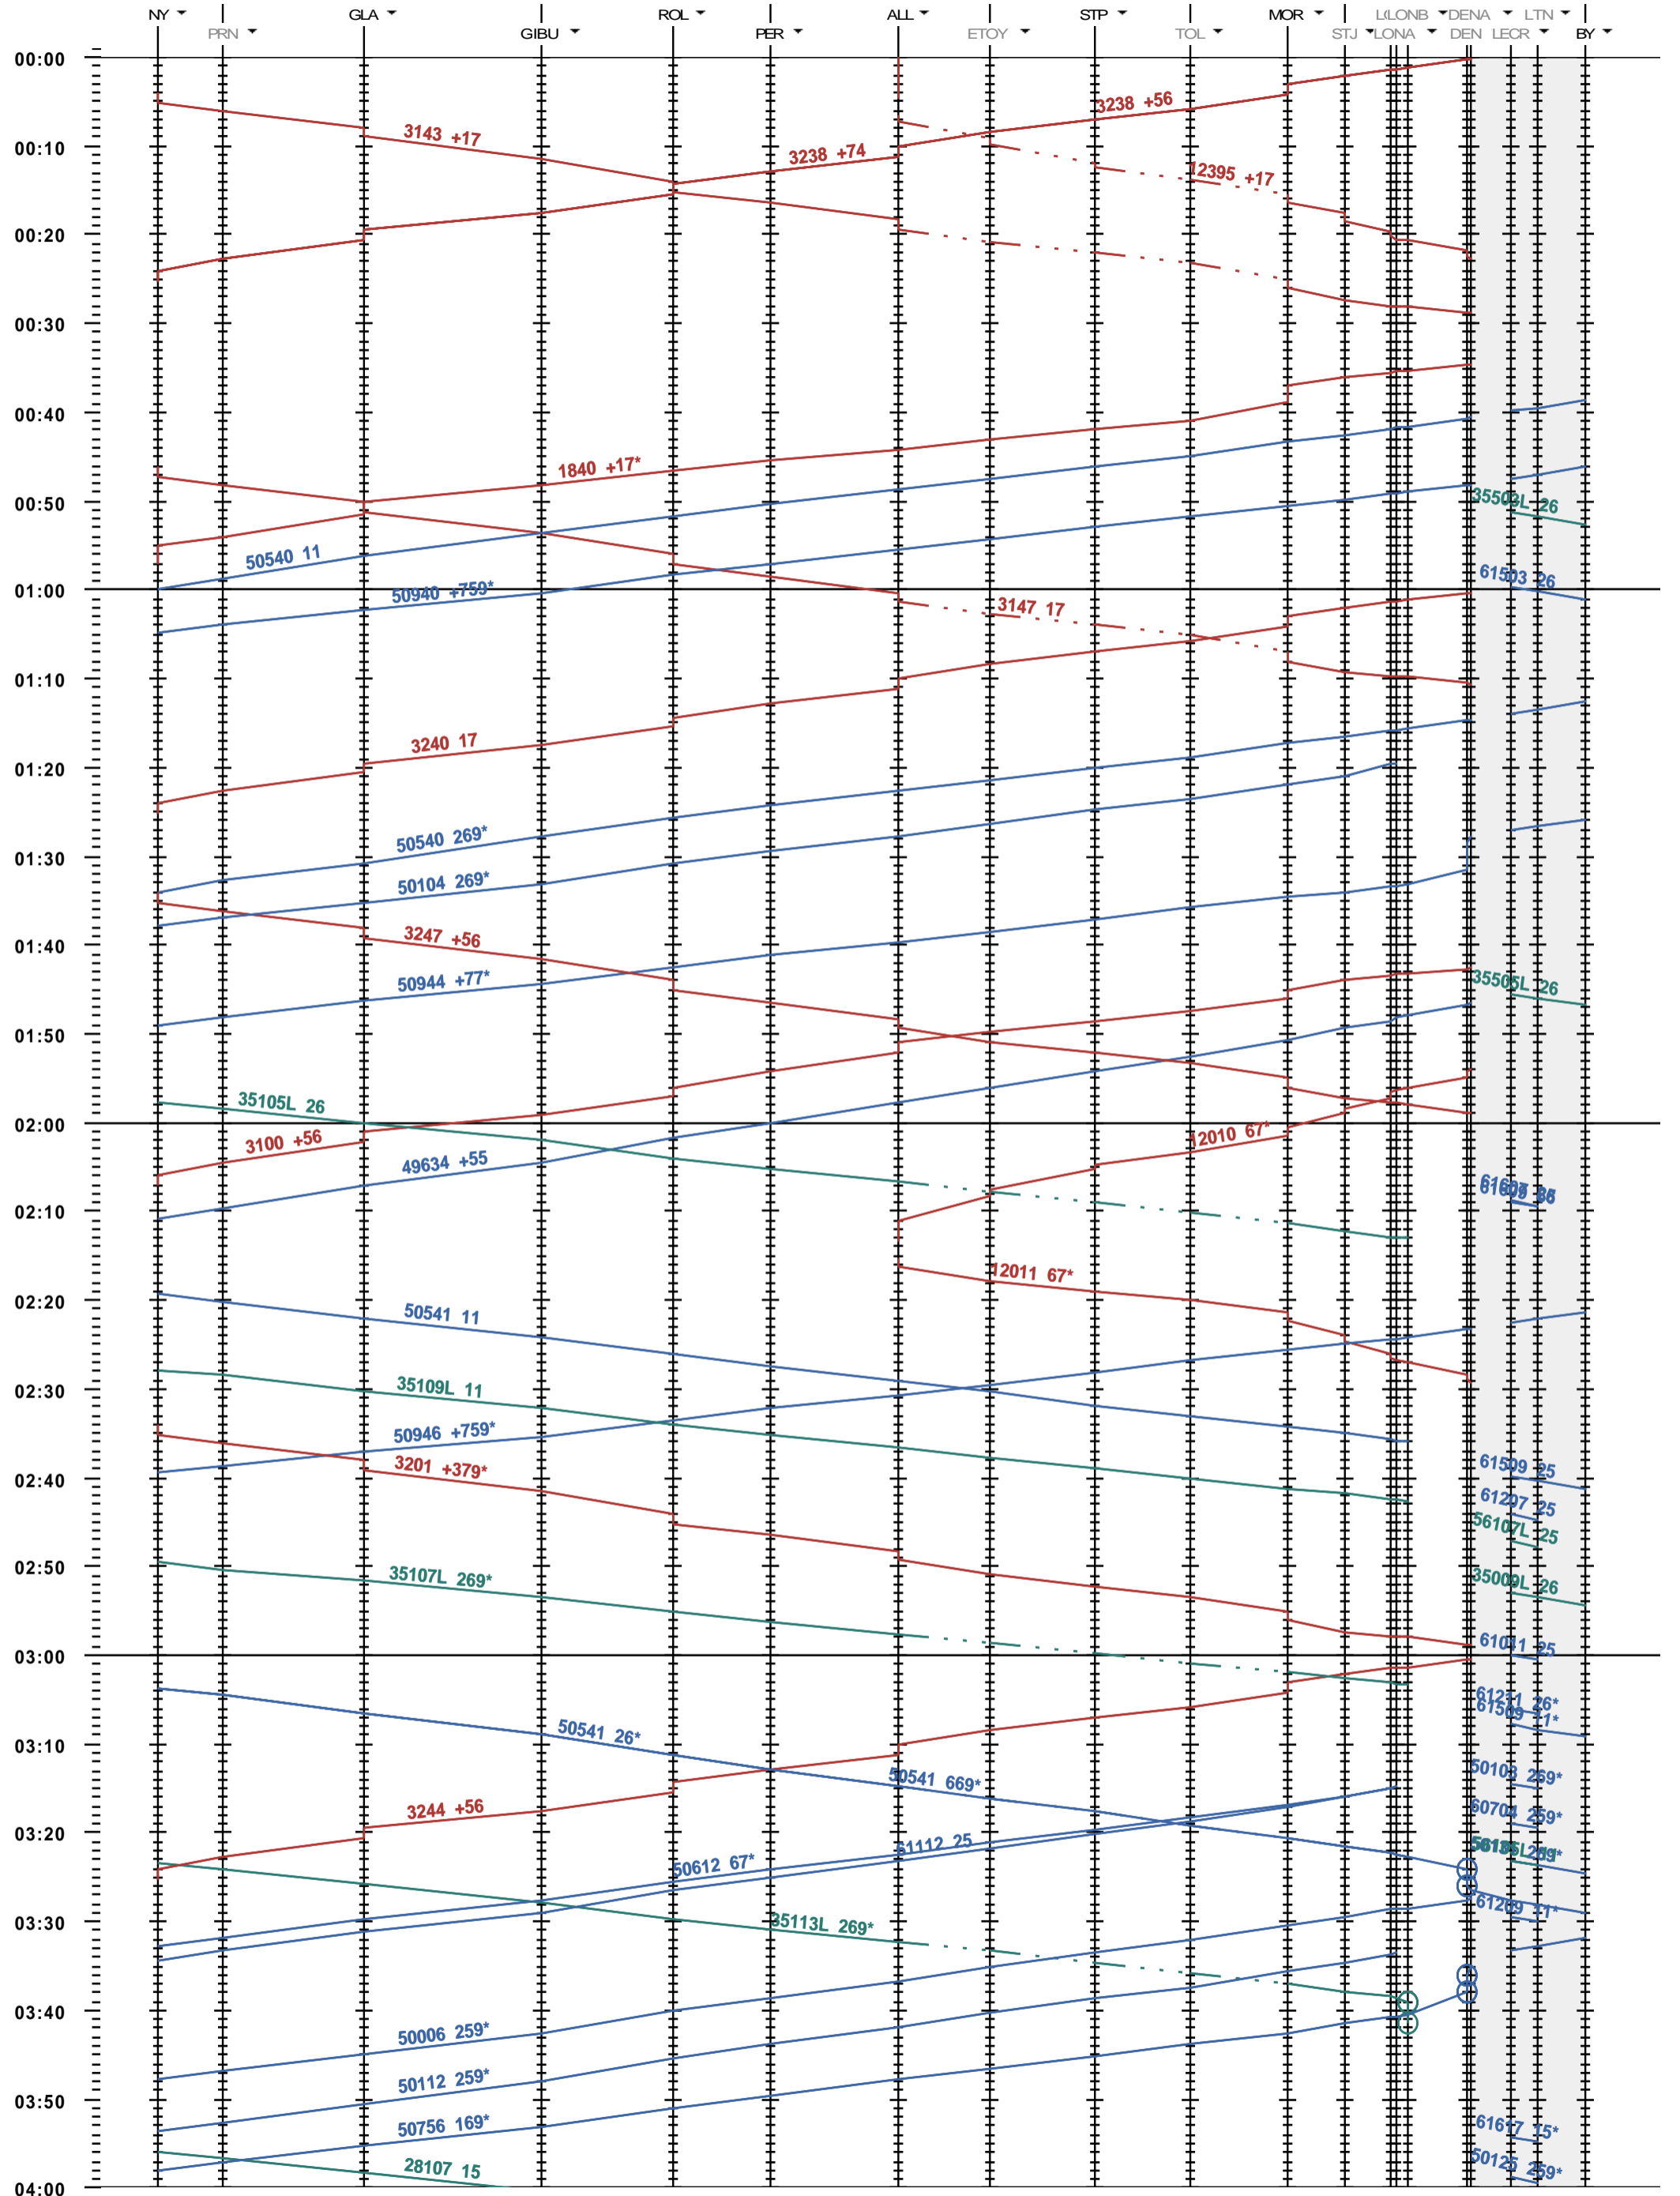

116 - Nyon - Denges A - Lausanne-triage Nord

Période d'horaire 2016 (13.12.2015 - 10.12.2016)
 Update JUP1
 Valable dès le 13.12.2015

116 - Nyon - Denges A - Lausanne-triage Nord

Période d'horaire 2016 (13.12.2015 - 10.12.2016)
 Update JUP1
 Valable dès le 13.12.2015