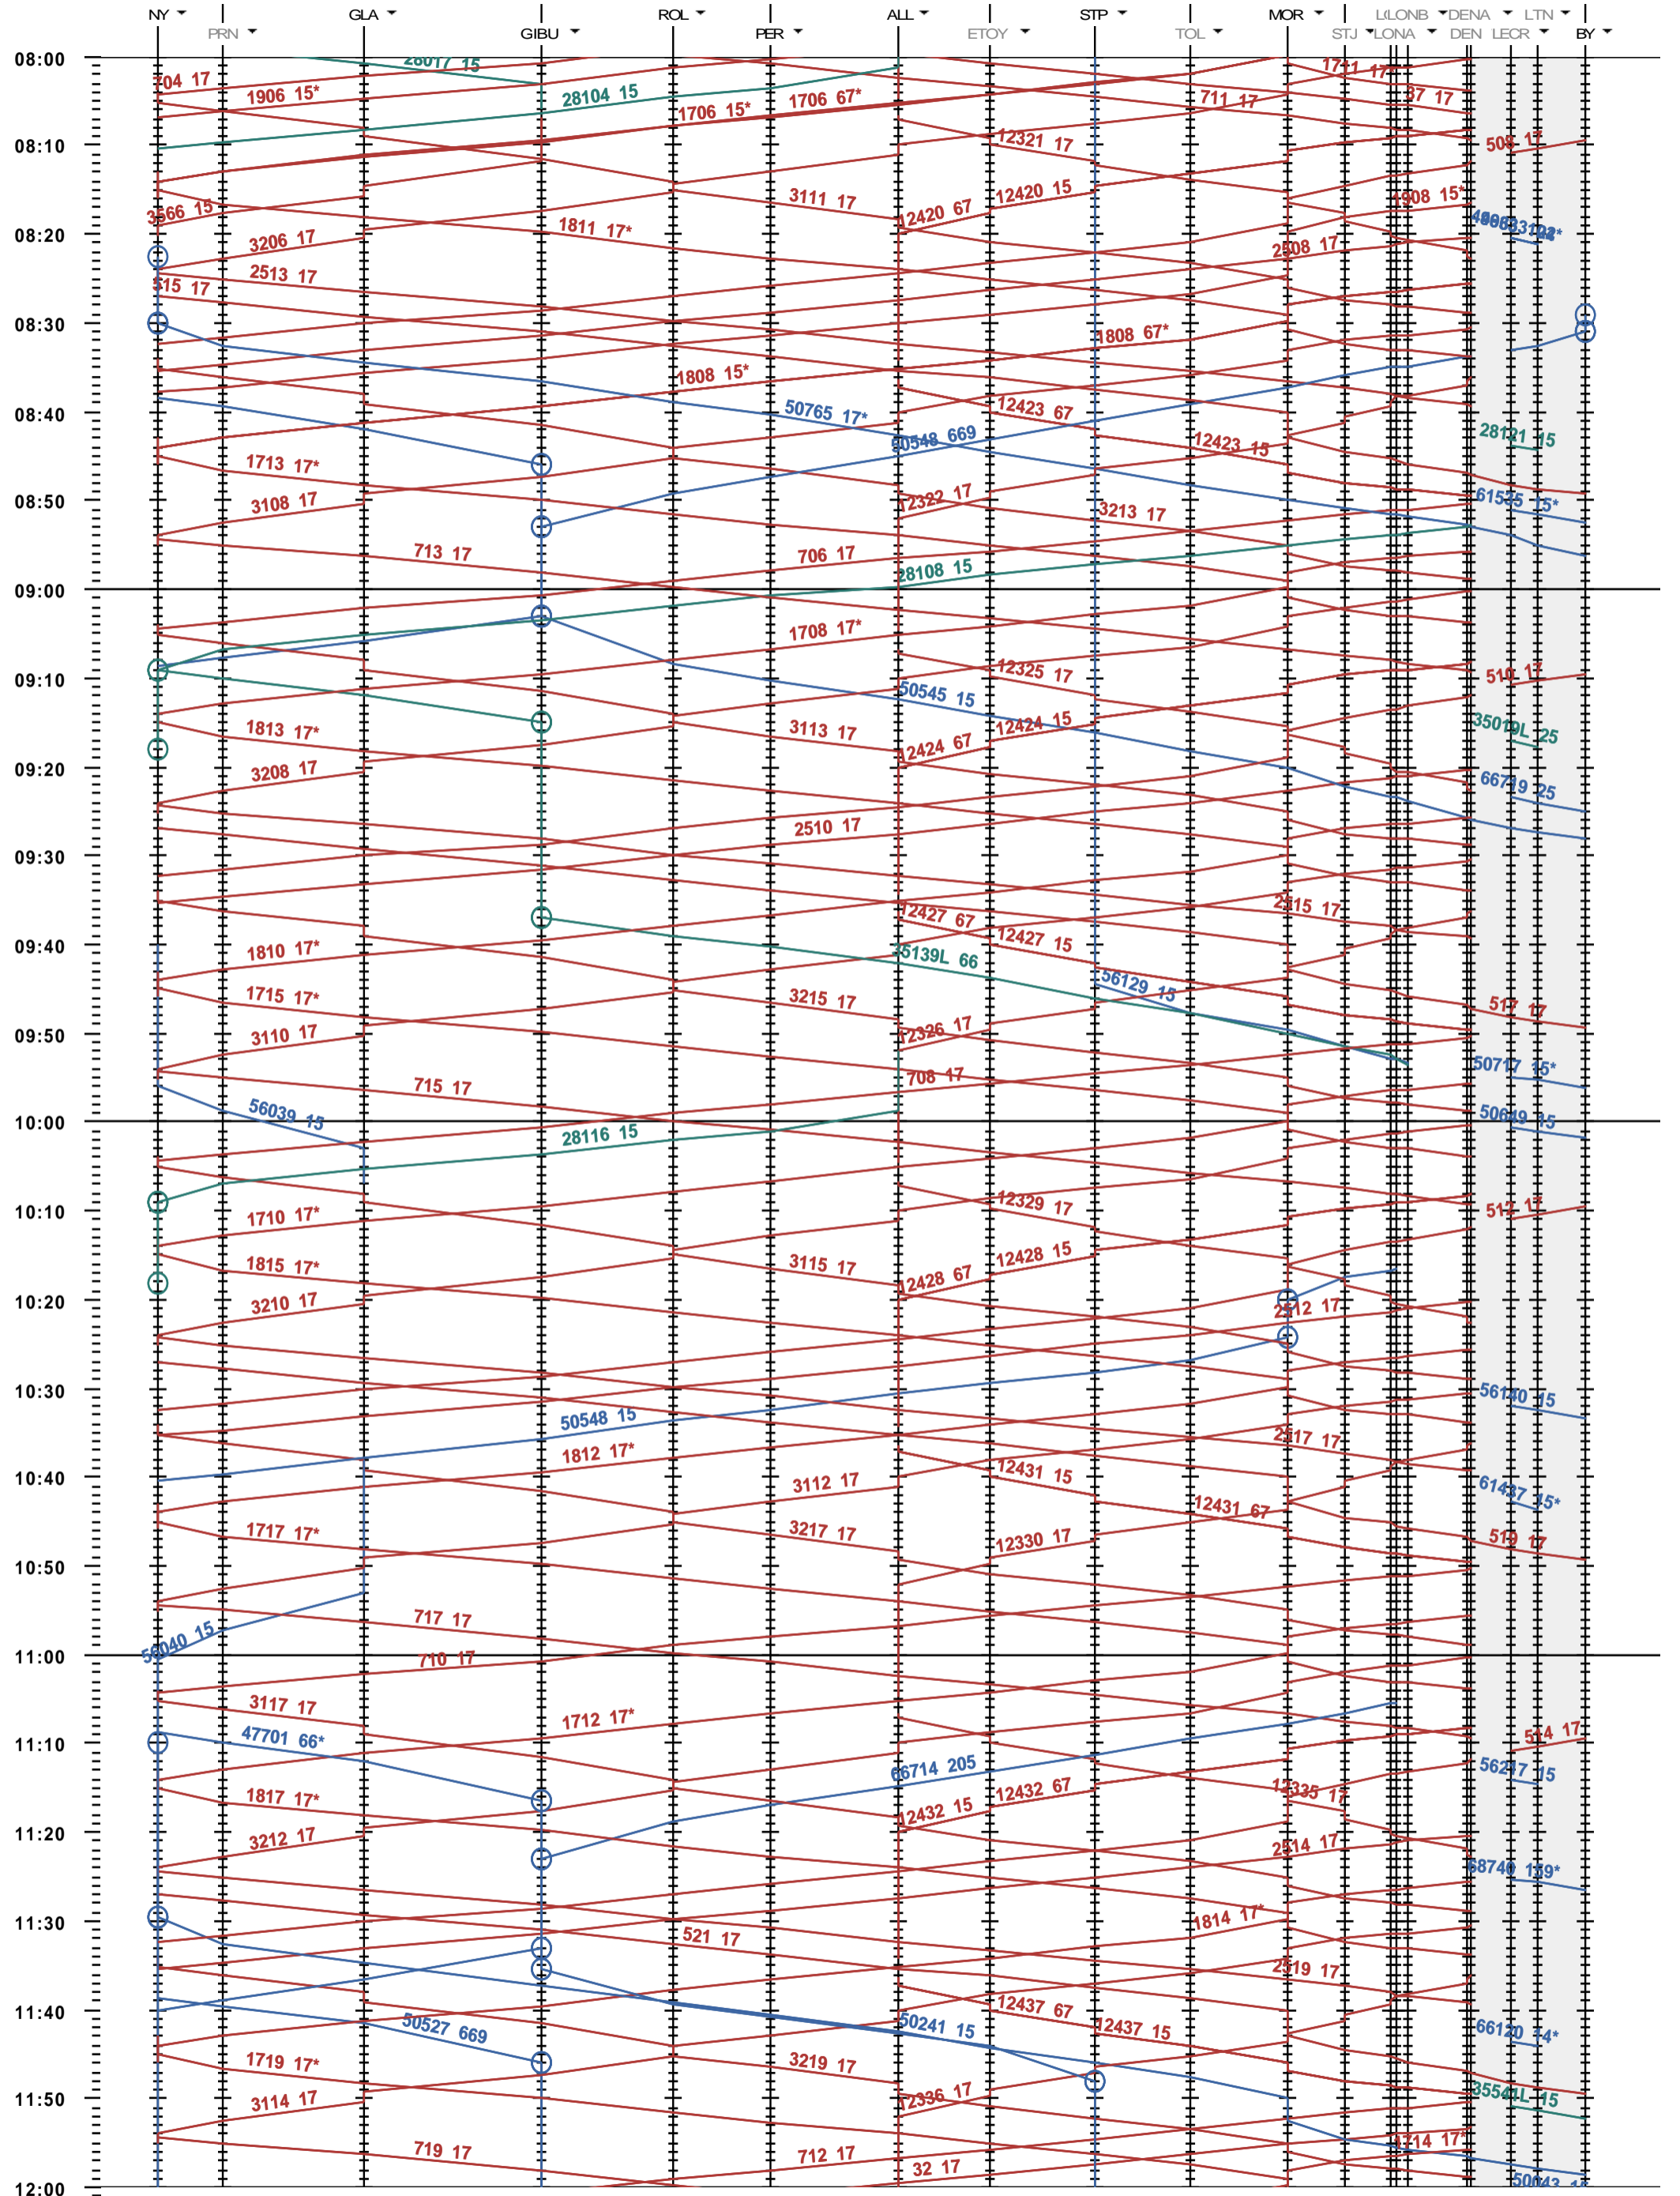

116 - Nyon - Denges A - Lausanne-triage Nord

Période d'horaire 2016 (13.12.2015 - 10.12.2016)
 Update JUP1
 Valable dès le 13.12.2015

116 - Nyon - Denges A - Lausanne-triage Nord

Période d'horaire 2016 (13.12.2015 - 10.12.2016)
 Update JUP1
 Valable dès le 13.12.2015