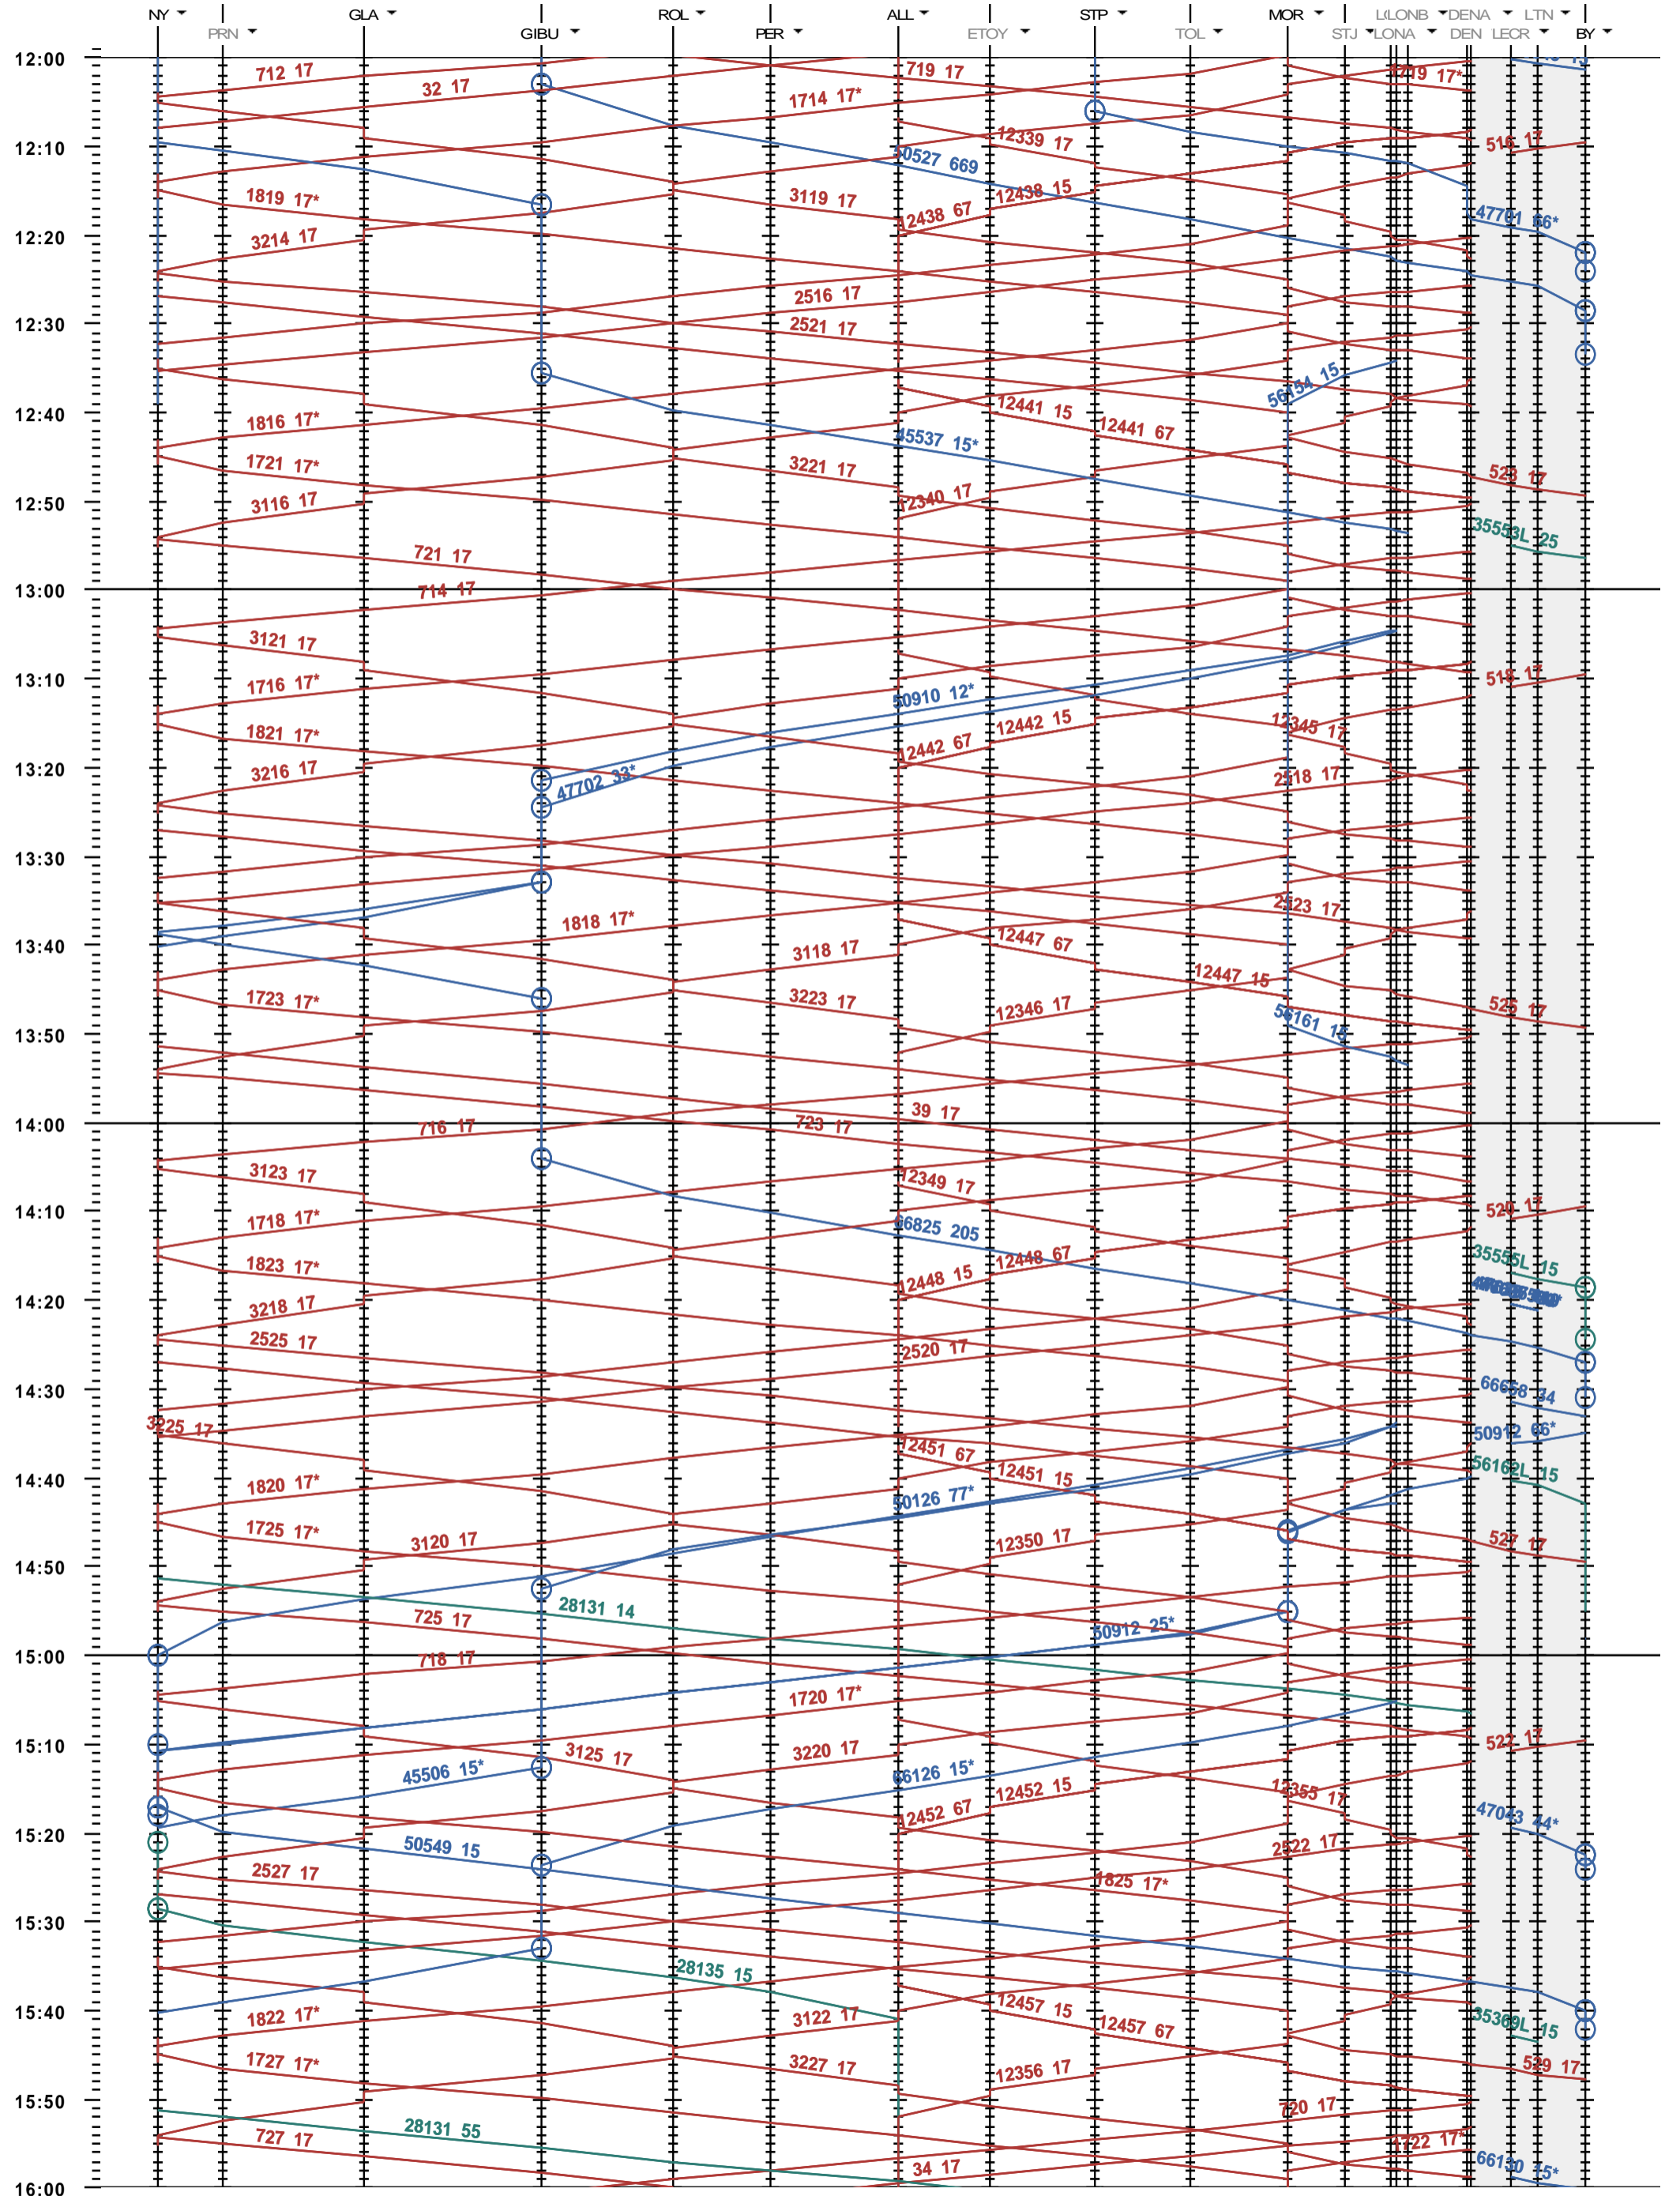

116 - Nyon - Denges A - Lausanne-triage Nord

Période d'horaire 2016 (13.12.2015 - 10.12.2016)
 Update JUP1
 Valable dès le 13.12.2015

116 - Nyon - Denges A - Lausanne-triage Nord

Période d'horaire 2016 (13.12.2015 - 10.12.2016)
 Update JUP1
 Valable dès le 13.12.2015