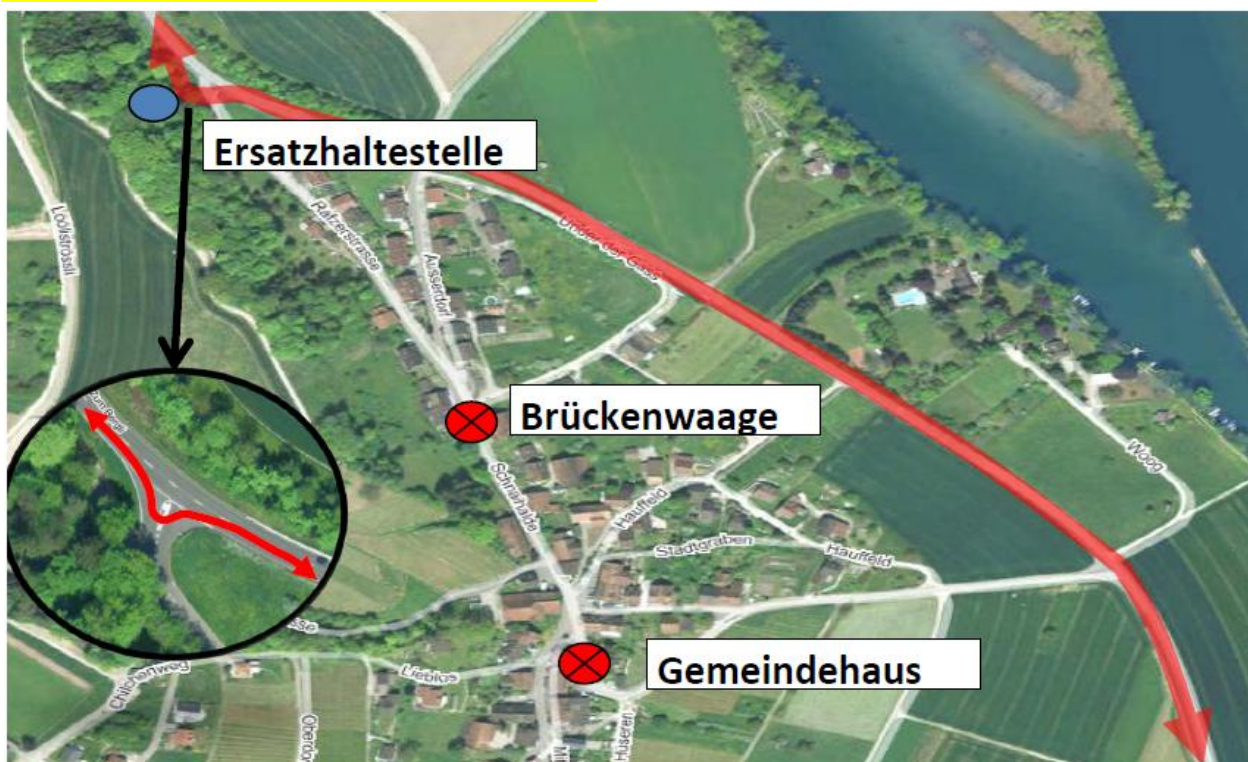

Fahrgastinformation

Linie: 670

Vollsperrung Rüdlingen, Rafzerstrasse 27.08.2012

Aufgrung schlechter Witterung wurden die Belagseinbauten verschoben!

Die Rafzerstrasse in der Gemeinde Rüdlingen ist infolge Unterhaltsarbeiten des Kantons Schaffhausen von Freitag, 24. August Betriebsbeginn bis Betriebsende in beide Fahrrichtungen gesperrt.

Die Haltestellen "Gemeindehaus" und "Brückenwaage" können in diesem Zeitraum beidseitig nicht bedient werden.

Am Einlenker Zum Bergli / Rafzerstrasse wird eine Ersatzhaltestelle für beide Richtungen gestellt.