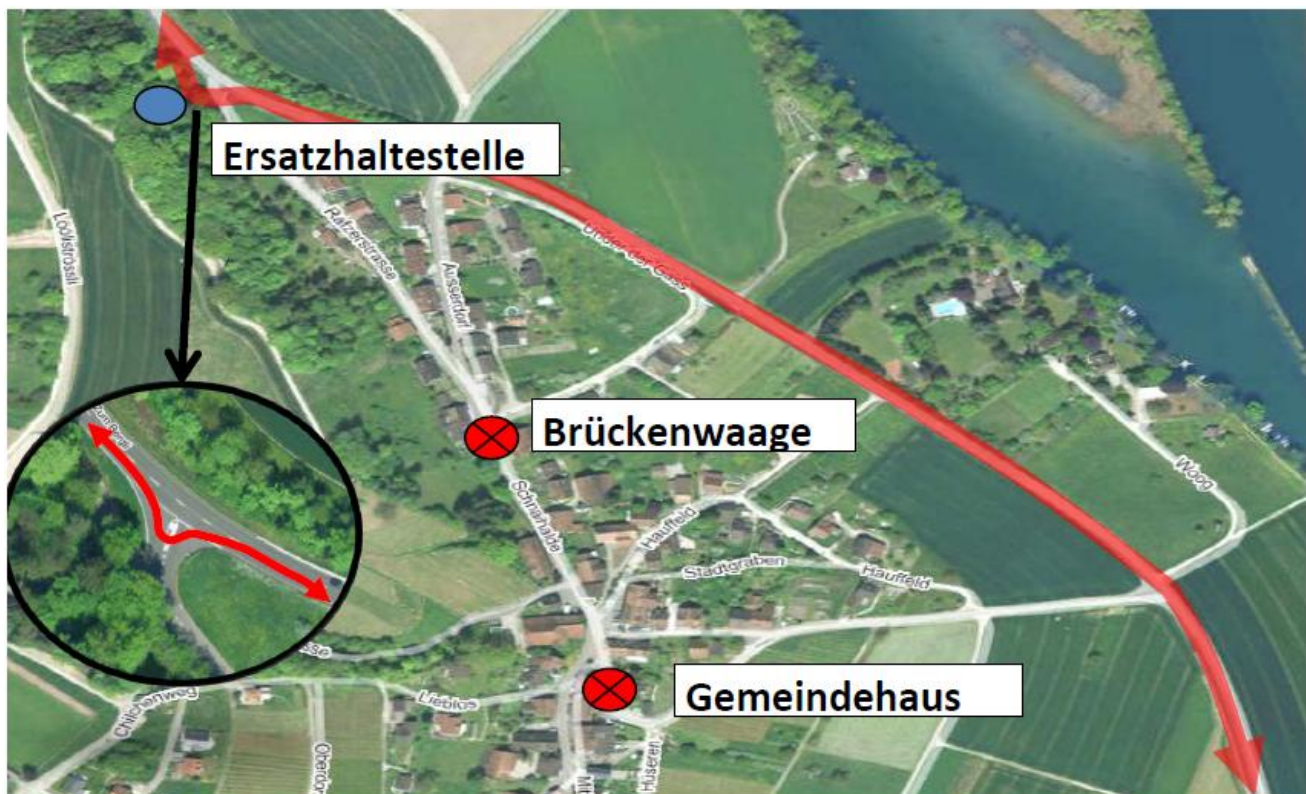

## Linie: 670

### Vollsperrung Rüdlingen, Rafzerstrasse 24.08.2012

Die Rafzerstrasse in der Gemeinde Rüdlingen ist infolge Unterhaltsarbeiten des Kantons Schaffhausen von Freitag, 24. August Betriebsbeginn bis Betriebsende in beide Fahrtrichtungen gesperrt.

**Die Haltestellen "Gemeindehaus" und "Brückenwaage" können in diesem Zeitraum beidseitig nicht bedient werden.**

**Am Einlenker Zum Bergli / Rafzerstrasse wird eine Ersatzhaltestelle für beide Richtungen gestellt.**