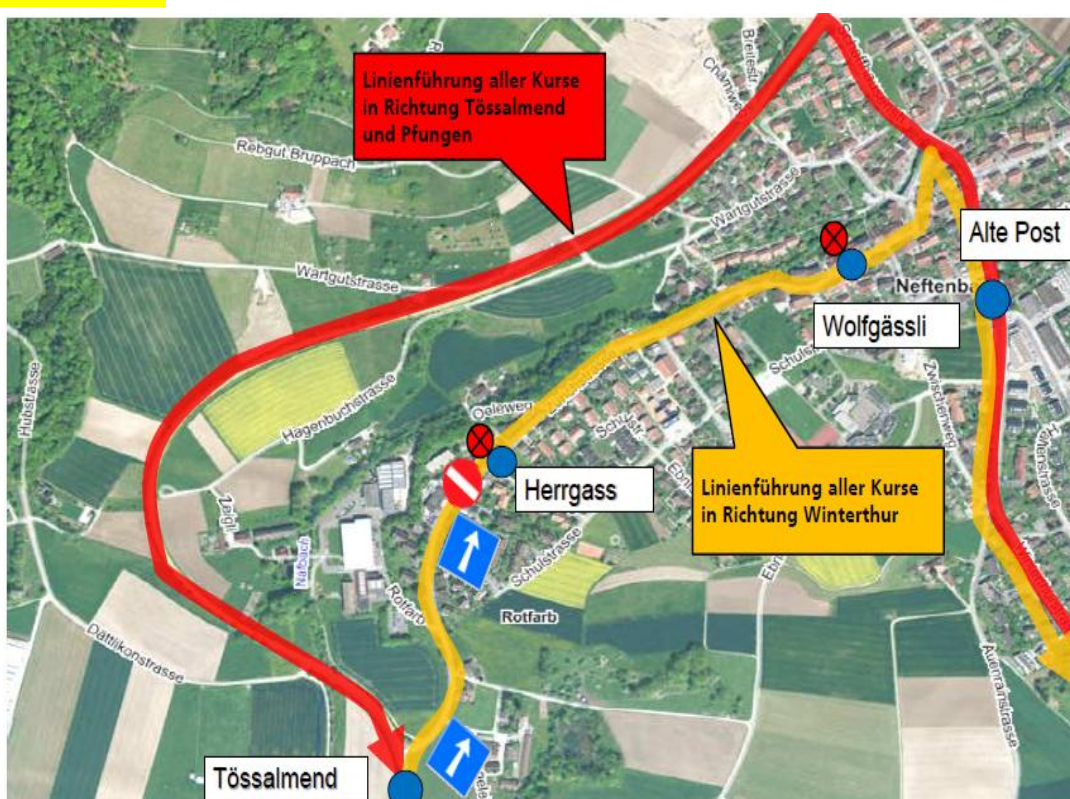

Fahrgastinformation

Linie: 665 / 667 / N67

Landi-Eröffnung Neftenbach, 29.11.-02.12.2012

Von Donnerstag, 29.11. Betriebsbeginn bis Sonntag, 02.12. Betriebsende wird in Neftenbach die Zürcherstrasse ab Einmündungsbereich zur Nordumfahrung bis Herrgass wegen der Landi-Eröffnung in Richtung Dorf-Neftenbach zur Einbahnstrasse deklariert.

Alle betroffenen Kurse in Richtung Tössalmend und Dättlikon bedienen die Haltestelle „Alte Post“ und fahren dann via Schaffhauserstrasse - Kreisel - über die Nordumfahrung und bedienen wieder ab HAST „Tössallmend“ regulär.

Alle Kurse in Richtung Winterthur können über das Einbahnregime normal verkehren (siehe Skizze).

Die Haltestellen "Herrgass" und "Wolfgässli" können in diesem Zeitraum in Richtung Tössalmend und Dättlikon nicht bedient werden.