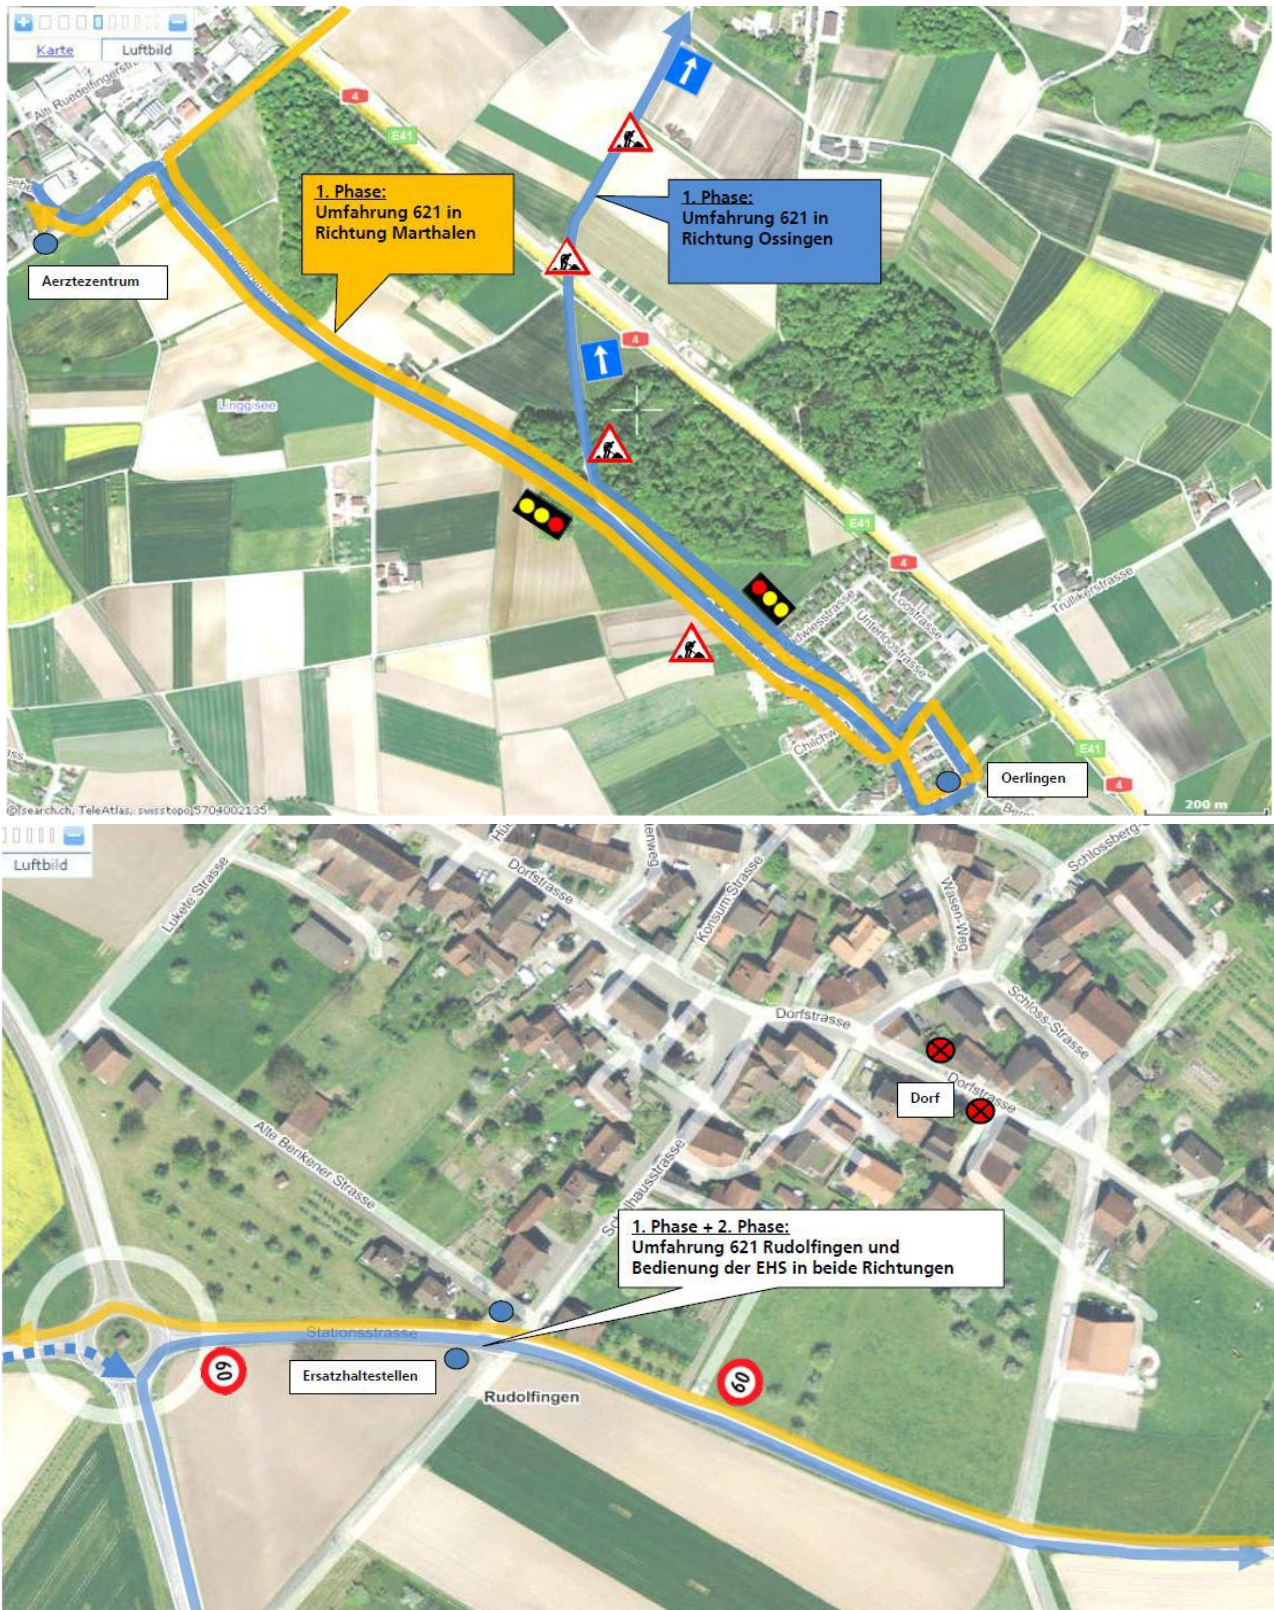

Linie: 621

Strassensanierungsarbeiten in Rudolfingen

Aufgrund von Strassensanierungsarbeiten wird **von Montag, 18.06. Betriebsbeginn bis voraussichtlich Freitag, 07.09. Betriebsende** die Schaffhauserstrasse zwischen Oerlingen und Kreisel Rudolfingen zur Einbahnstrasse in Richtung Rudolfingen deklariert.

Alle Kurse der Linie 621 in Richtung Ossingen verkehren in diesem Zeitraum bis zum Kreisel Rudolfingen regulär, fahren jedoch nicht durch Rudolfingen, sondern bleiben auf der Stationsstrasse, **bedienen die eingerichtete Ersatzhaltestelle "Dorf"** und fahren dann weiter in Richtung Trüllikon (siehe Skizze blau).

Alle Kurse der Linie 621 in Richtung Marthalen verkehren in diesem Zeitraum nicht durch Rudolfingen, sondern bleiben auf der Stationsstrasse, **bedienen die eingerichtete Ersatzhaltestelle "Dorf"** und fahren dann direkt in Richtung Marthalen, nach Oerlingen, bedienen die Haltestelle "Oerlingen" und verkehren ab dann wieder regulär über die Oerlingerstrasse zum Bahnhof Marthalen. (siehe Skizze gelb)

Die Kurse der Linie 621 in Richtung Schaffhausen verkehren in diesem Zeitraum regulär ohne Einschränkungen über die Haltestelle "Dorf" in Rudolfingen.

**Herausgeberin und
Auskunftsstelle**
PostAuto Schweiz AG
Region Zürich
Regensbergstrasse 89
8050 Zürich