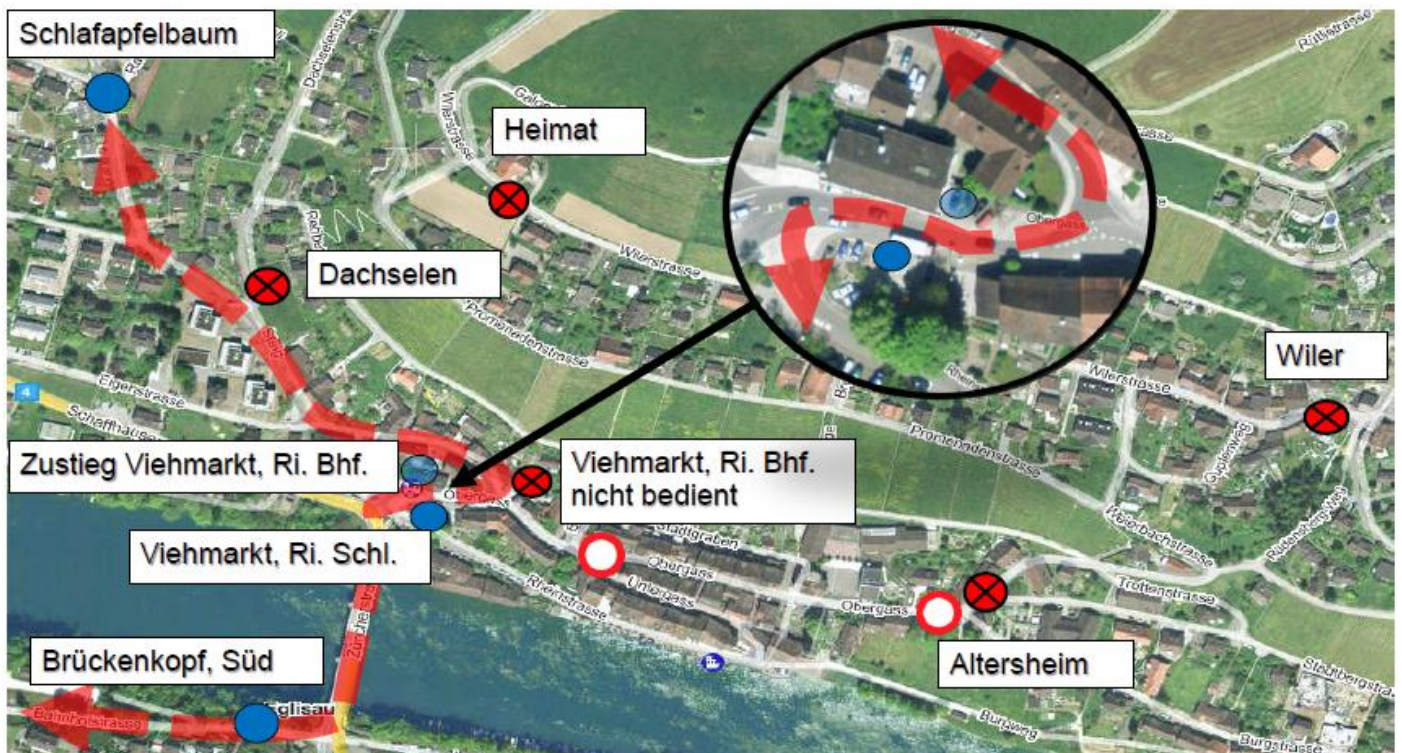

# Fahrgastinformation

## Linie: 542

### Weihnachtsmarkt in Eglisau

Am **Freitag, 14.12.** findet von **14:00 bis 22:30 Uhr** in Eglisau der Weihnachtsmarkt statt. Deshalb wird die Obergasse für jeglichen Verkehr gesperrt.

**Die betroffenen Kurse der Linie 542 verkehren in diesem Zeitraum in beide Richtungen über Viehmarkt, Obergasse und Steig zwischen "Schlafapfelbaum" und "Brückenkopf, Süd"**

**Die Haltestellen "Altersheim", "Heimat", "Dachselen" und "Wiler" können in beide Richtungen nicht bedient werden.**

**Herausgeberin und  
Auskunftsstelle**  
PostAuto Schweiz AG  
Region Zürich  
Regenbergstrasse 89  
8050 Zürich