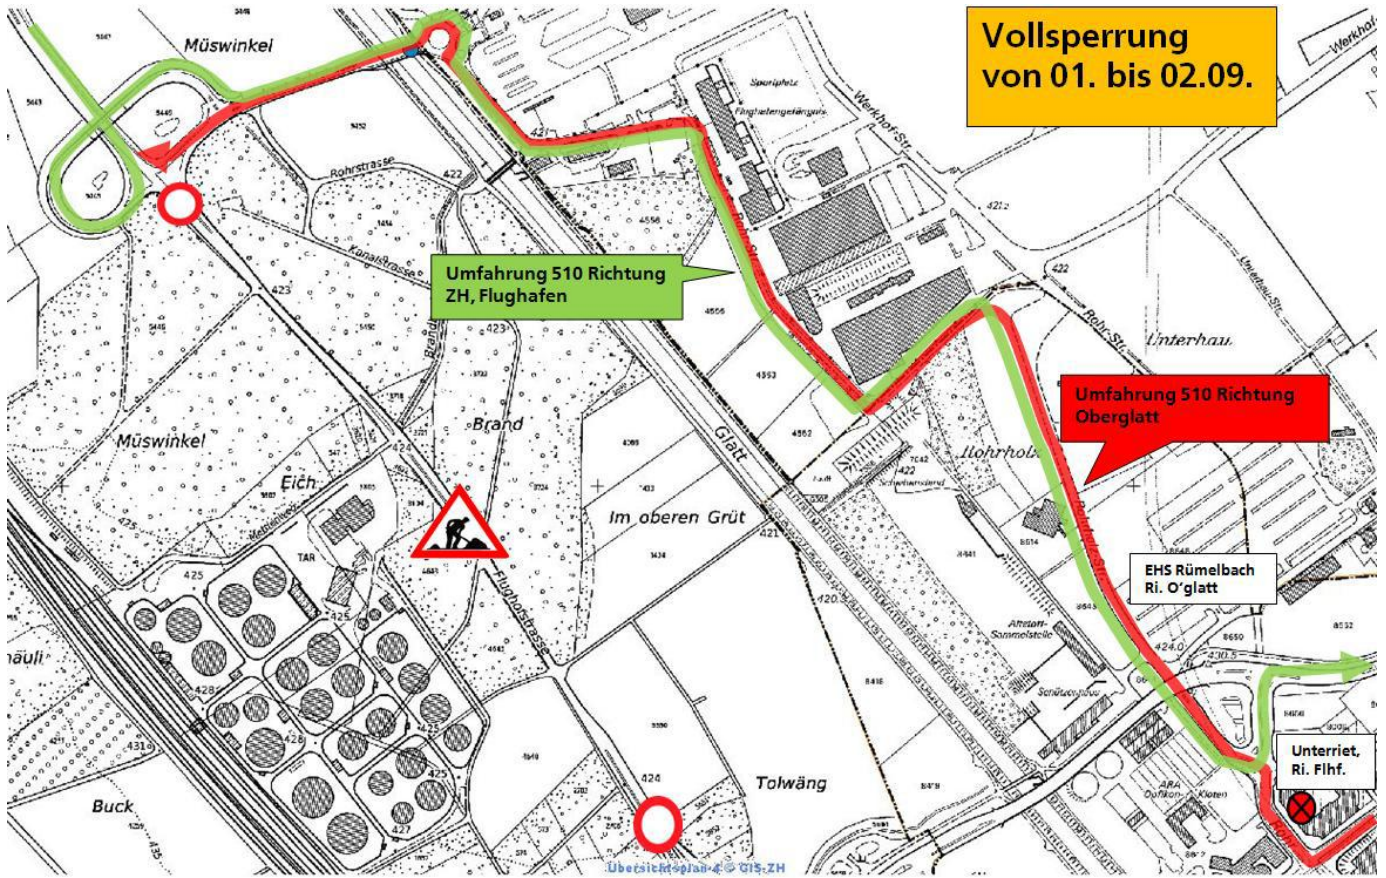

Fahrgastinformation

Linie: 510

Sperrung Flughafenstrasse in Rümlang 30.08.-02.09.

Im Bereich Ortsausgang Rümlang erfolgt ab Freitag, 30.08. 21:00 Uhr bis voraussichtlich Sonntag, 02.09. Betriebsende der Belagseinbau in die Flughafenstrasse.

Währenddessen muss die Strecke für jeglichen Verkehr gesperrt werden.

Die Kurse der Linie 510 in Richtung Rümlang verkehren wie bisher.

Die Kurse der Linie 510 in Richtung Flughafen verkehren ab Abfahrt 20:42 ab „Rümlang, Bahnhof“ bis „Kloten Balsberg, Bahnhof“ von der Flughafenstrasse über die Umfahrung nach Glattbrugg.

Die Haltestellen "Bäuler" können in beide Richtungen und die Haltestelle "Unterriet" in Richtung Flughafen nicht bedient werden.

**Herausgeberin und
Auskunftsstelle**
PostAuto Schweiz AG
Region Zürich
Regenbergstrasse 89
8050 Zürich