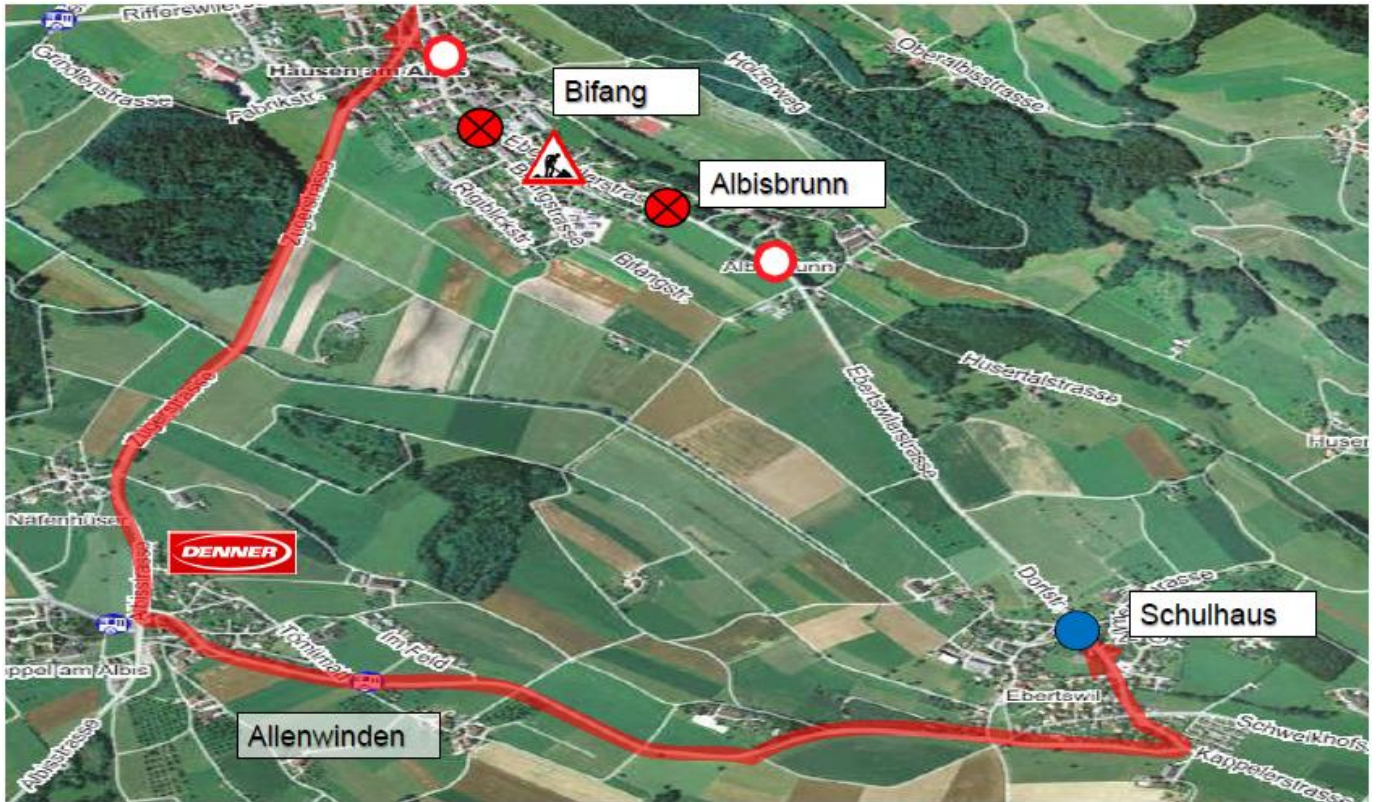

Fahrgastinformation

Linie: 225 / 280

Sperrung der Eberstwilerstrasse in Hausen a. A.

Aufgrung schlechter Witterung wurden die Belagseinbauten verschoben.

Am Sonntag, 02.09.2012 wird die Eberstwilerstrasse in Hausen a. A. für den abschliessenden Deckbelagseinbau für jeglichen Verkehr ganztägig gesperrt.

Alle betroffenen Kurse verkehren an diesem Tag in beide Richtungen über die Zugerstrasse, Kappelerstrasse und Dorfstrasse zwischen Hausen a. A., "Post" und Ebertswil, "Schulhaus". Die Haltestelle Ebertswil, „Schulhaus“ in Richtung Hausen a. A. kann nicht bedient werden.

Der Zustieg zu den PostAuto-Kursen in Richtung Hausen a. A. kann in diesem Zeitraum nur an der Haltestelle der Gegenrichtung am Wendekreisler erfolgen.

Die Haltestellen "Bifang" und "Albisbrunn" können in beide Richtungen nicht bedient werden.

Bitte beachten Sie bei Ihrer Reiseplanung, dass die Anschlüsse nicht gewährleistet werden können.

**Herausgeberin und
Auskunftsstelle**
PostAuto Schweiz AG
Region Zürich
Regensbergstrasse 89
8050 Zürich