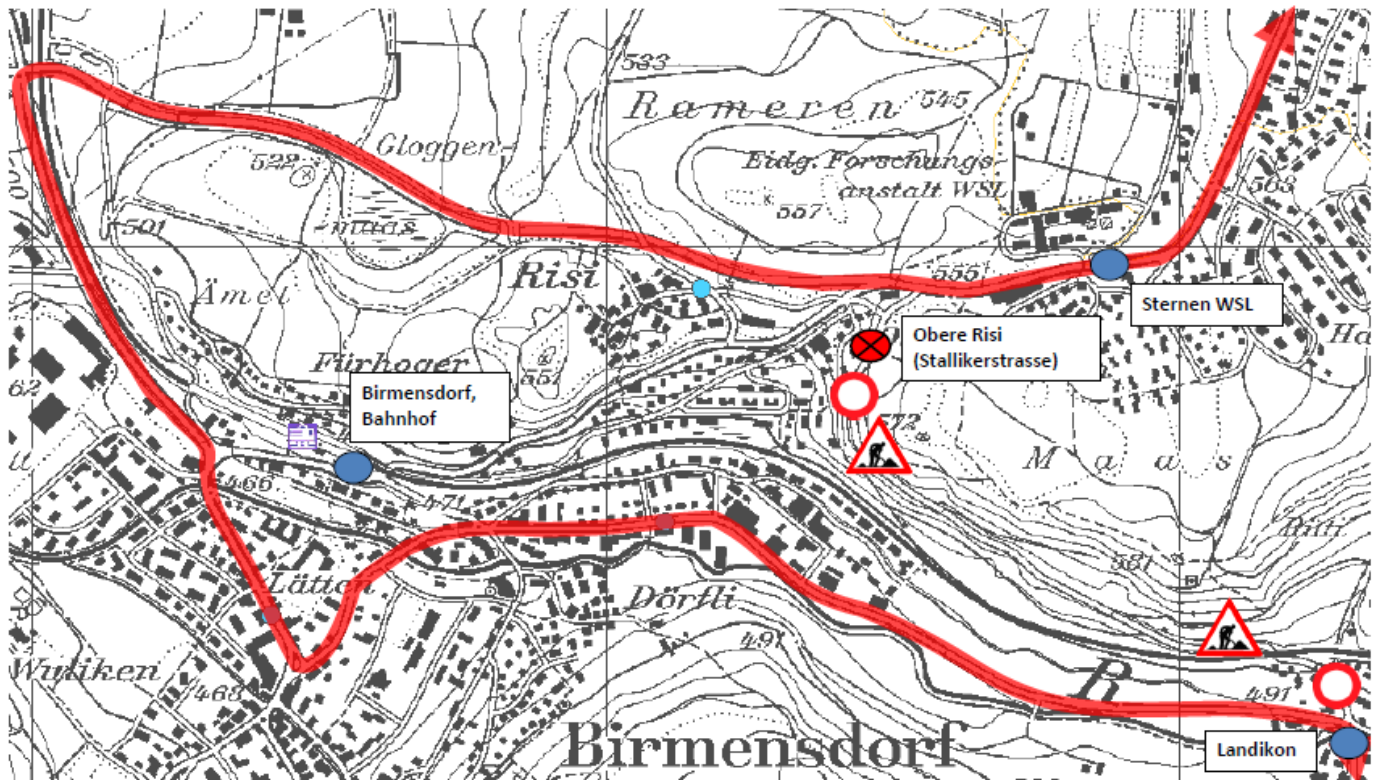

Linie: 220

Sanierung der Landikonerstrasse zwischen Landikon und Obere Risi

Die Landikonerstrasse wird infolge Deckbelags- und Koffereinbau an der Weiche **von Freitag, 27.04. ab 9:00 Uhr bis Sonntag, 29.04. Betriebsende für jeglichen Verkehr gesperrt.**

Die betroffenen Kurse der Linie 220 (ab Abfahrt 08:59 Uhr Bonstetten-Wettswil, Bahnhof in Richtung Zürich und ab Abfahrt 09:33 Uhr Zürich-Wiedikon Bahnhof in Richtung Bonstetten) fahren in diesem Zeitraum zwischen Landikon und Sternen WSL in beide Richtungen ohne Halt über die Stallikoner-, Zürcher-, Urdorfer- und Waldeggstrasse (siehe Skizze).

Die Haltestelle "Obere Risi" an der Stallikerstrasse kann nicht bedient werden. Für den Umstieg auf die Linie 350 benützen Sie bitte die Haltestelle "Sternen WSL".

Es muss mit Verspätungen gerechnet werden, so dass Anschlüsse sowohl in Bonstetten-Wettswil, Bahnhof und Zürich-Wiedikon Bahnhof nicht gewährleistet werden können.