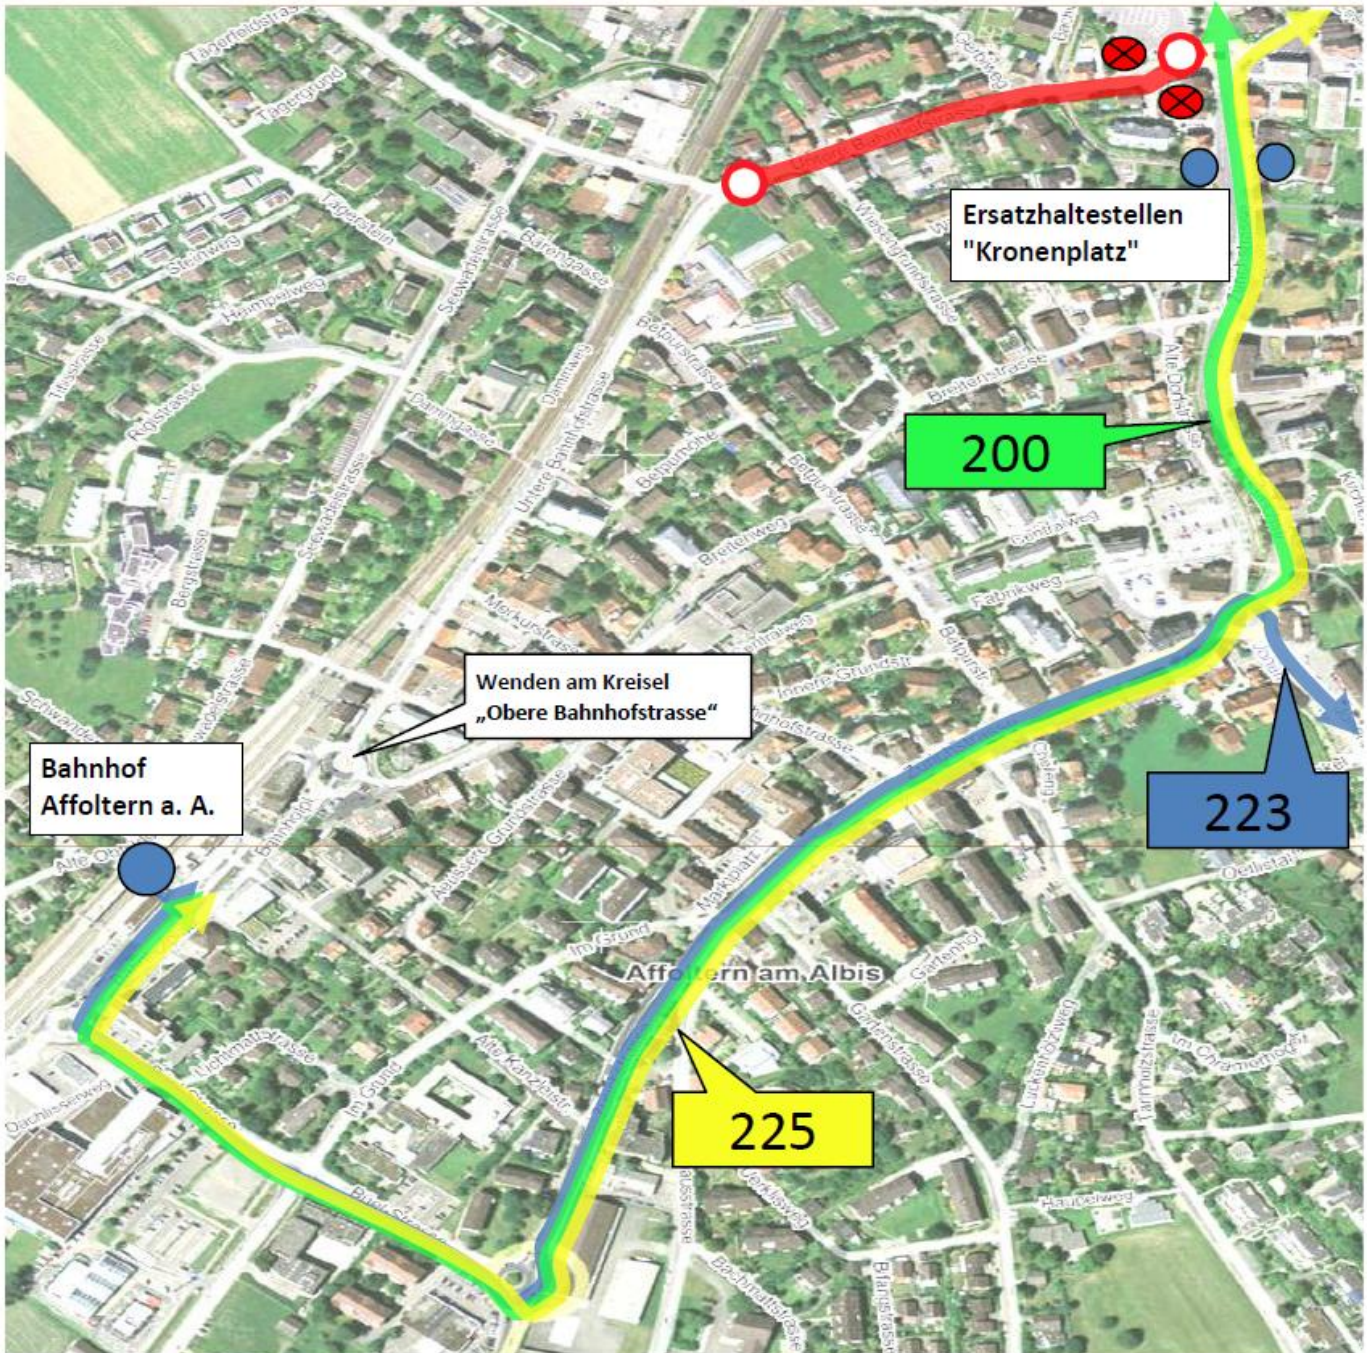

**Herausgeberin und
Auskunftsstelle**
PostAuto Schweiz AG
Region Zürich
Regensbergstrasse 89
8050 Zürich

Telefon 058 448 35 00
ZVV Contact 0848 988 988