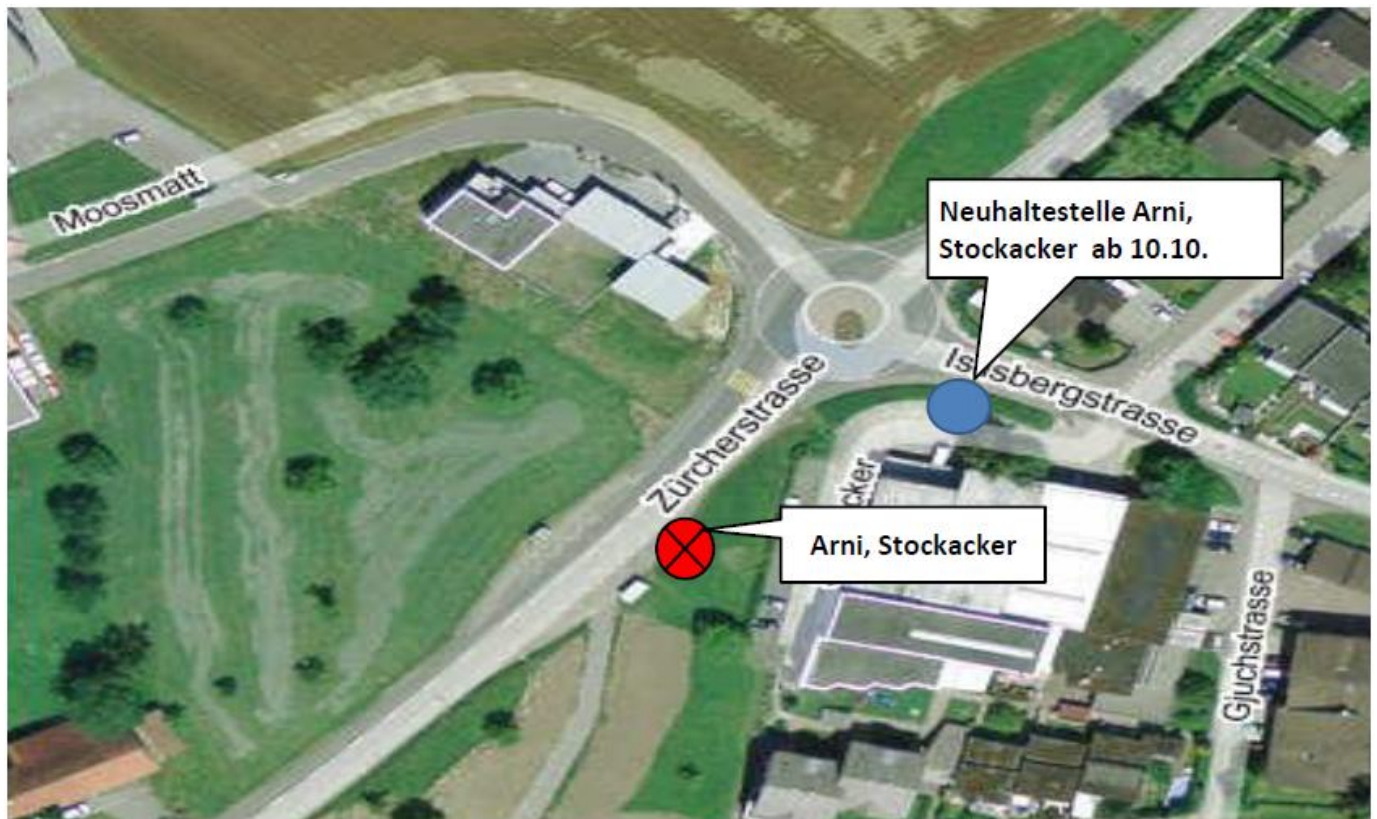

Linie: 205

Verlegung Haltestelle Arni AG, Stockacker

Ab Montag, 10. Oktober erhält die Linie 205 in Arni AG eine neue reguläre Abfahrtshaltestelle an der Islisbergstrasse.

**Herausgeberin und
Auskunftsstelle**
PostAuto Schweiz AG
Region Zürich
Regensbergstrasse 89
8050 Zürich