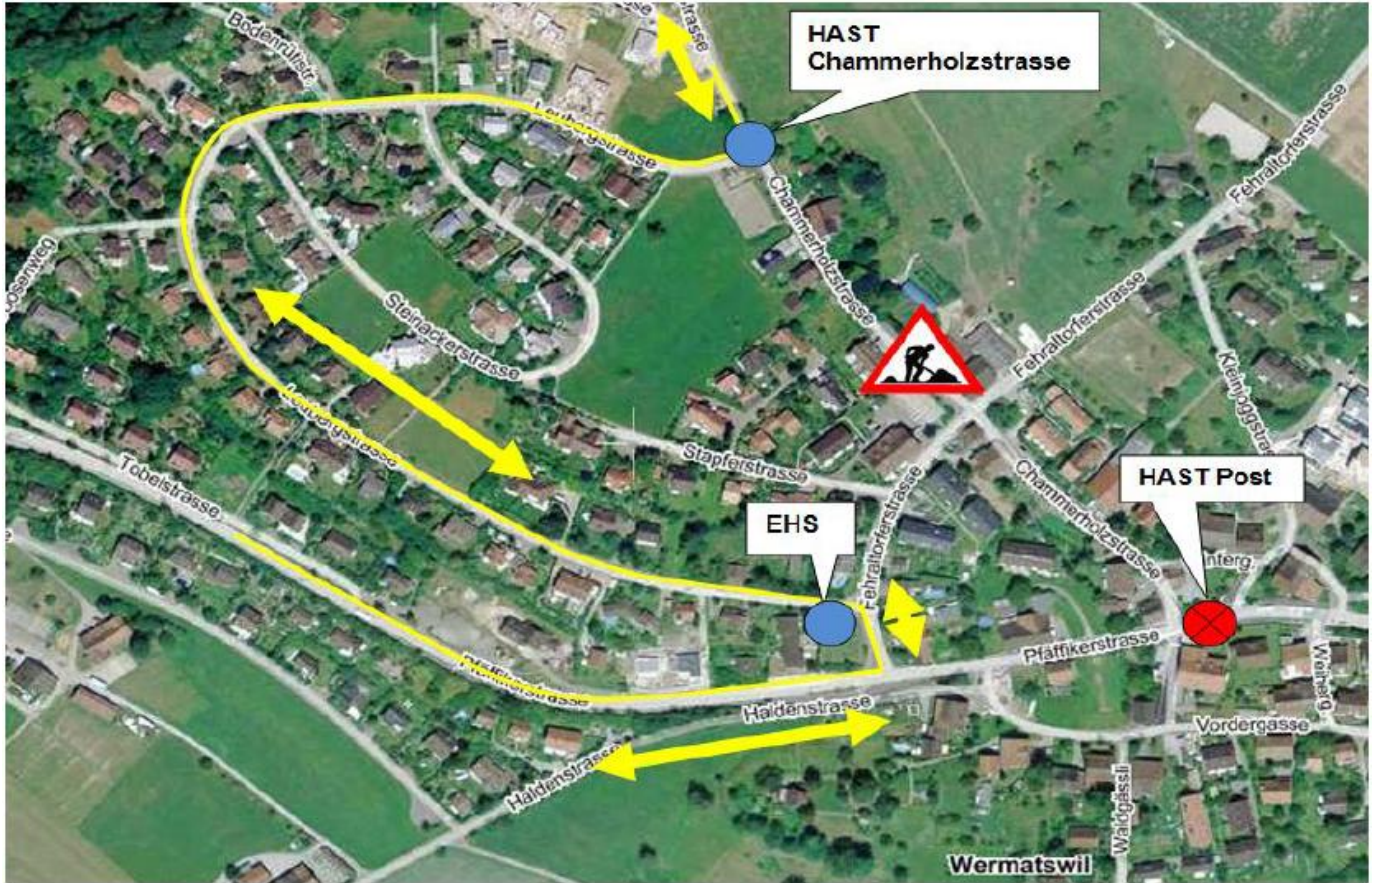

Linie: 827

Streckensperrung der Chammerholzstrasse ab Kreuzung Fehraltorferstrasse

Von Montag 18.07. Betriebsbeginn bis voraussichtlich **Sonntag, 21.08.** Betriebsende wird in Wermatswil die Chammerholzstrasse ab Kreuzung Fehraltorferstrasse gesperrt.

In dieser Zeit werden die Werkleitungen im Kreuzungsbereich saniert.

Die Kurse der Linie 827 können die Haltestelle „Post“ während dieser Zeit in beide Richtungen nicht bedienen. Bitte benützen Sie die eingerichtete Ersatzhaltestelle in der Leubergstrasse (ca. 250 m).