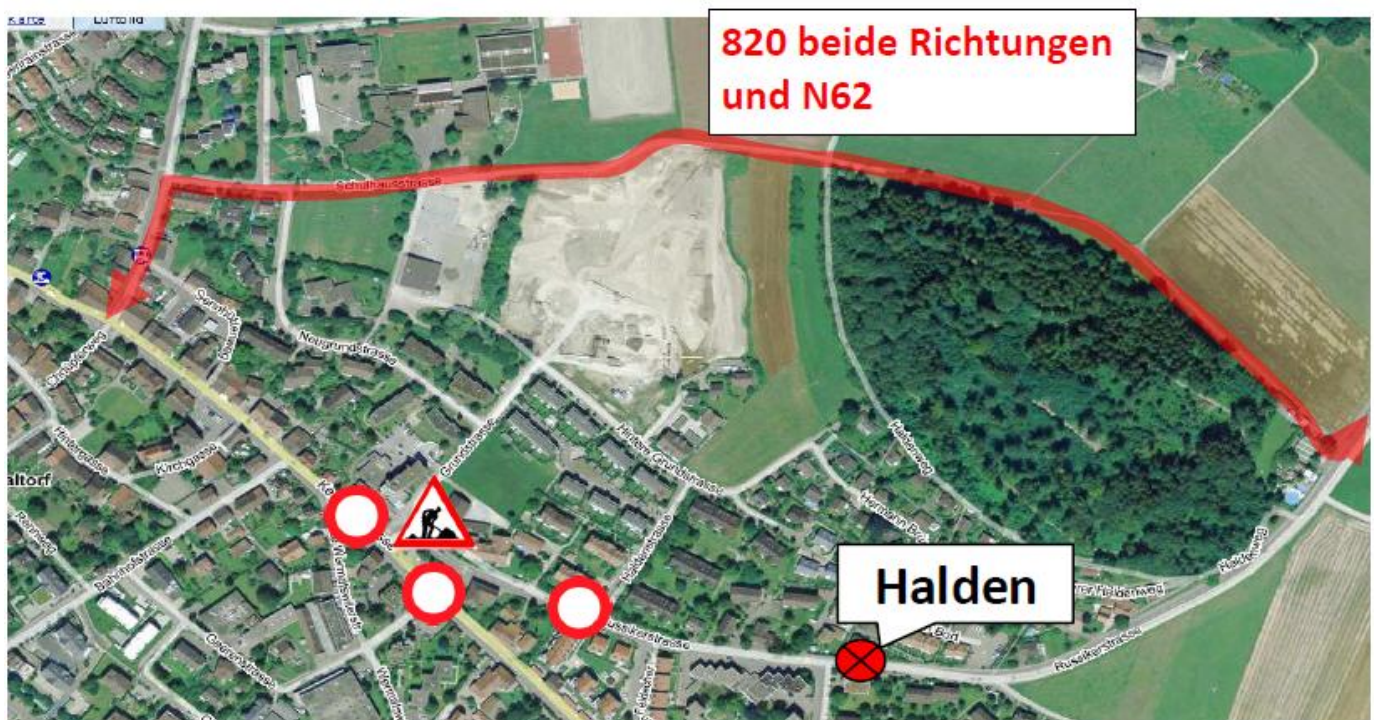

Linie: 820 / N62

Belageeinbau im Kreisel Kemptalstrasse

Von Mittwoch, 12.09. ab 16:00 Uhr **bis Montag, 19.09.**
Betriebsende müssen die Kurse der Linie 820 in beide Richtungen
und die N62 über die Rumlikerstrasse, Schulhausstrasse zur
Russikerstrasse umgeleitet werden.

**Die Haltestelle "Halden" kann dann in beide Richtungen
nicht bedient werden.**

**Herausgeberin und
Auskunftsstelle**
PostAuto Schweiz AG
Region Zürich
Regensbergstrasse 89
8050 Zürich

Telefon 058 448 35 00
ZVV Contact 0848 988 988