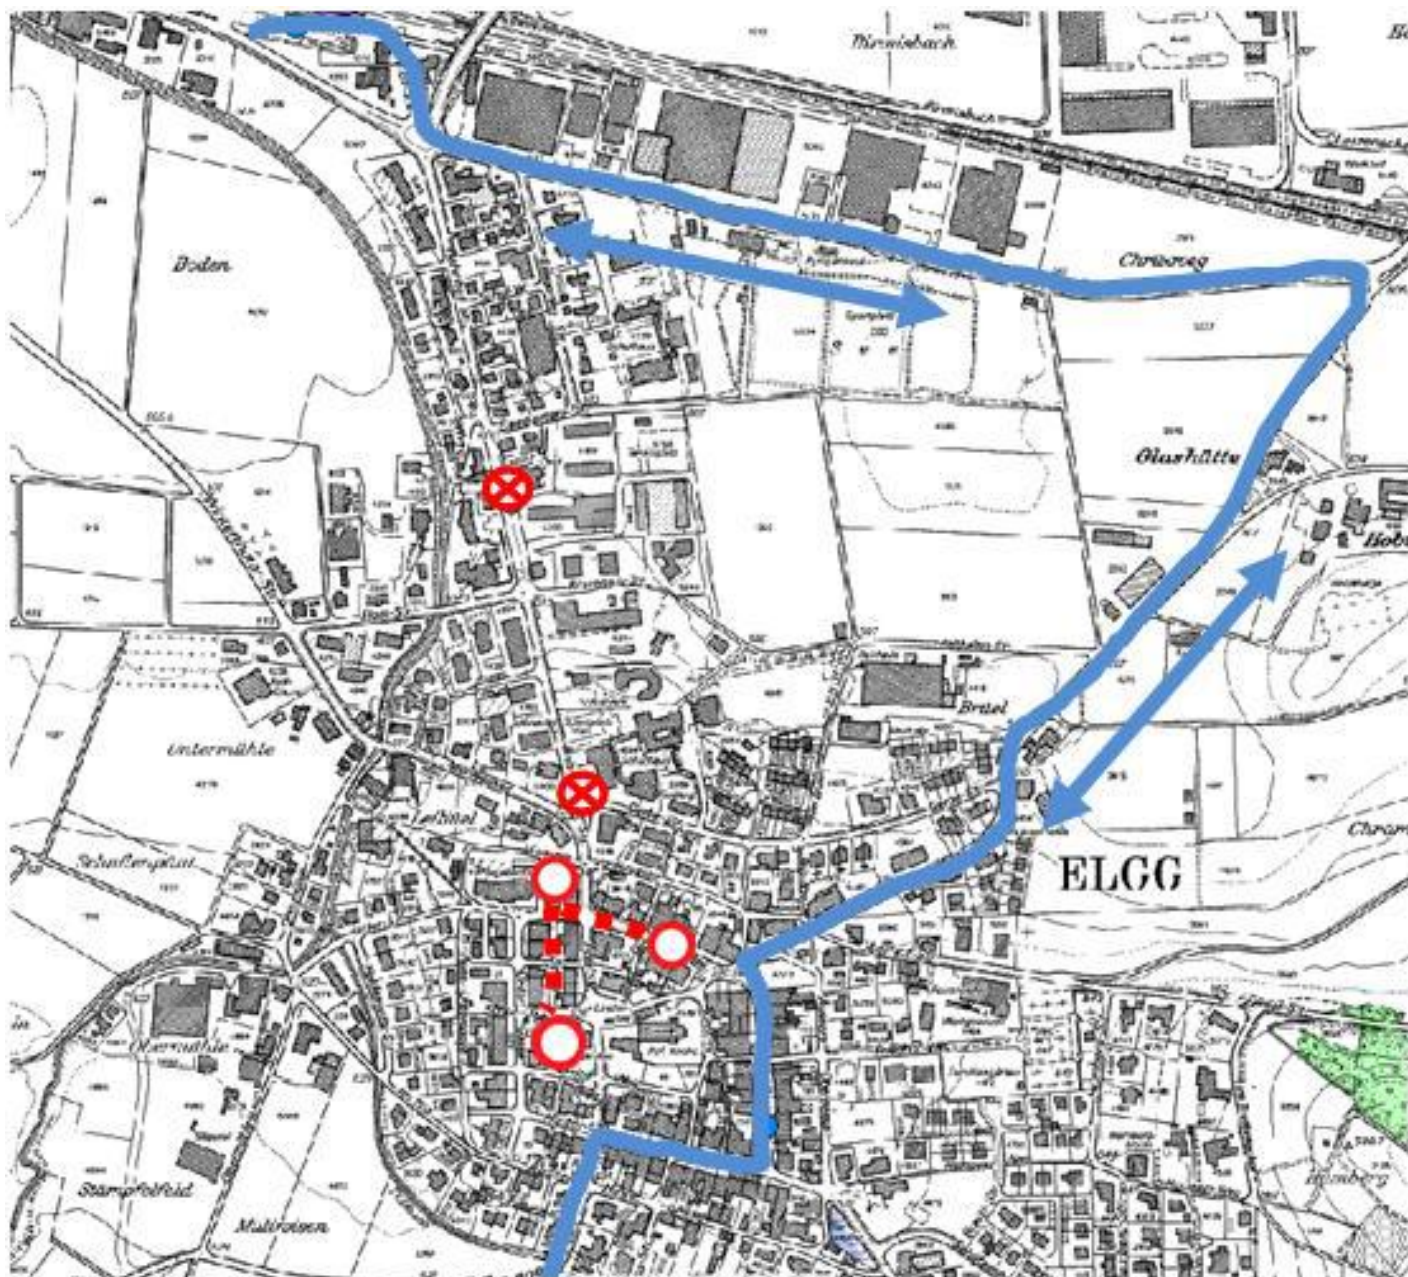

Linie: 680

Motorradtreffen Elgg vom 11.09.2011

Am Sonntag, 11.09. findet zwischen 13:00 und 18:00 Uhr in Elgg wieder ein Motorradtreffen statt, infolgedessen die Kreuzung Bahnhofstrasse, Vordergasse und Poststrasse gesperrt wird.

Die Kurse der Linie 680 werden in diesem Zeitraum in beiden Richtungen über die Adorferstrasse – Sankt Gallerstrasse zum Bahnhof, Elgg umgeleitet.

Davon betroffen sind die Kurse mit fahrplangemässer Abfahrtszeit zwischen 13:32 bis 17:32 Uhr ab Bahnhof, Elgg und 12:43 bis 16:43 Uhr ab Bahnhof, Winterthur.

Die Haltestellen „Zentrum“ und „Post“ können in diesem Zeitraum nicht bedient werden.

**Herausgeberin und
Auskunftsstelle**
PostAuto Schweiz AG
Region Zürich
Regenbergstrasse 89
8050 Zürich

Telefon 058 448 35 00
ZVV Contact 0848 988 988