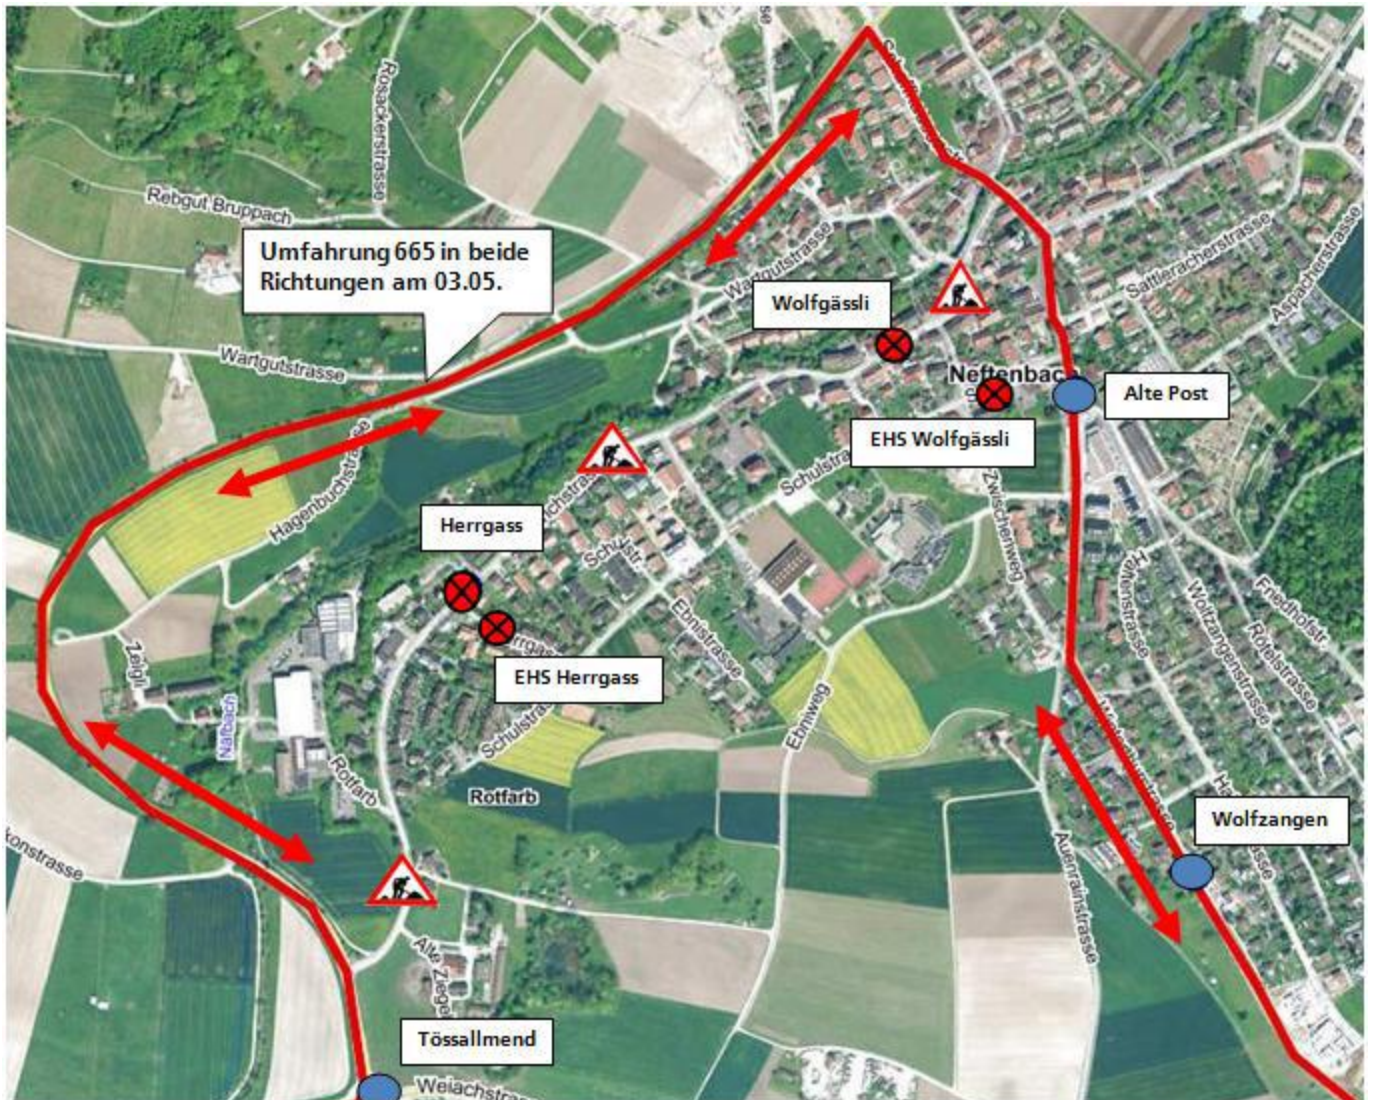

Linie: 665 / N67

Belageeinbau in der Zürichstrasse in Neftenbach

Am 03.05.2011

Am Dienstag, 03.05. wird in der Zürichstrasse in Neftenbach der Feinbelag eingebaut. Dazu wird die Strasse ganztägig für sämtlichen Verkehr gesperrt.

Die Haltestellen "Wolfgässli" und "Hergass" sowie die eingerichteten Ersatzhaltestellen können an diesem Tag nicht bedient werden.

Bitte nutzen Sie die Zustiegsmöglichkeiten an den Haltestellen "Alte Post" und "Tössalmend".