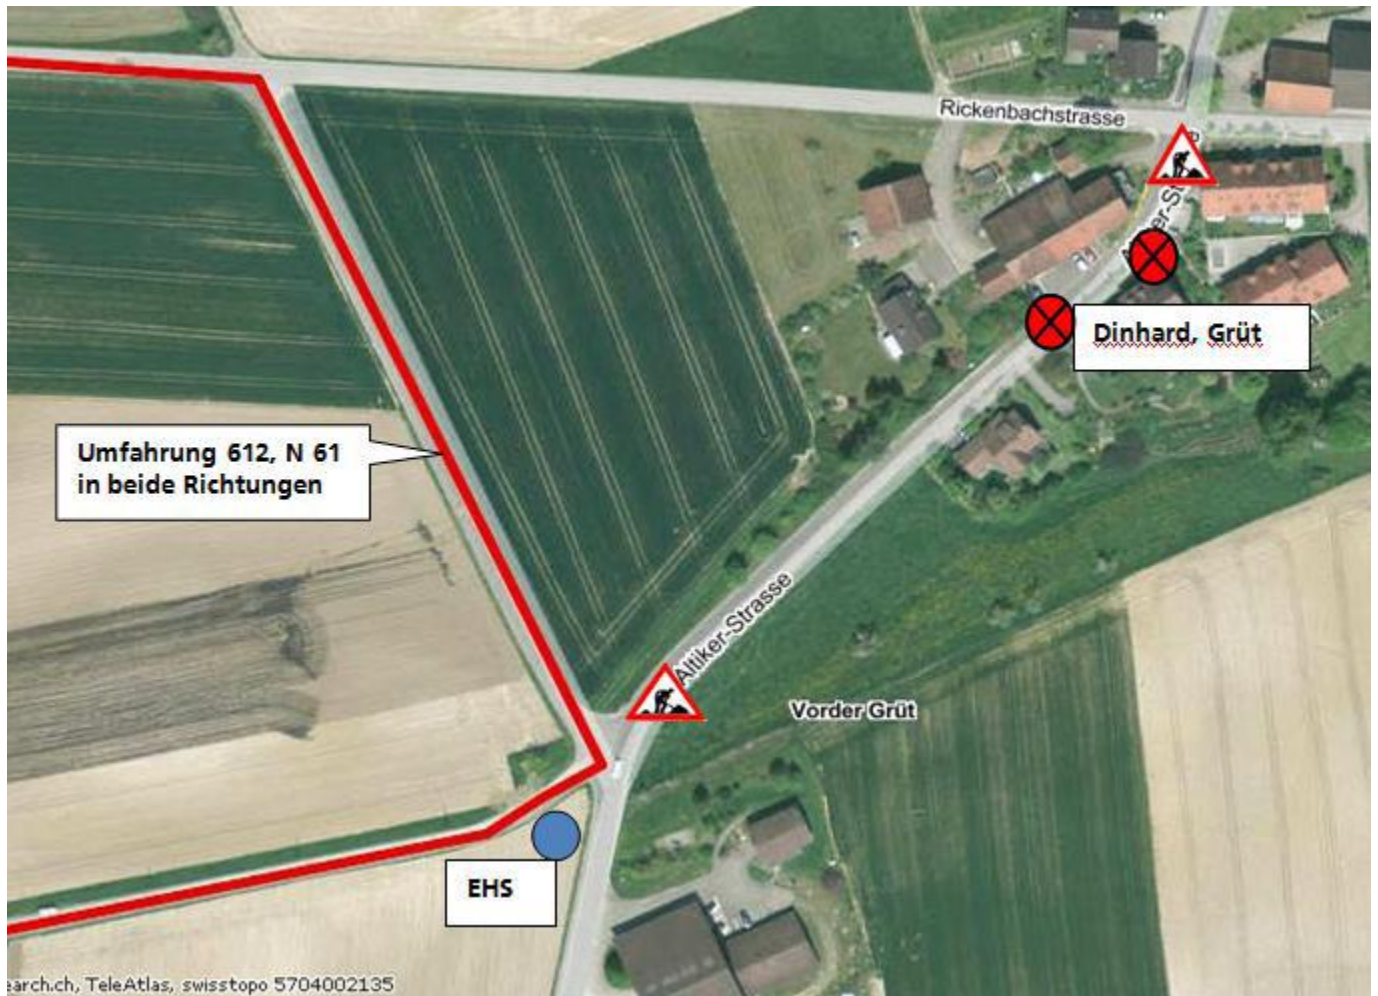

## **Linie: 612**

- **Vollsperrung der Altikerstrasse**
- **Ersatzhaltestelle „Dinhard, Grüt“**

Von Montag, 16.05. Betriebsbeginn bis voraussichtlich 17.06. finden an der Altikerstrasse in Dinhard-Grüt Bauarbeiten statt, weshalb dort eine Vollsperrung für jeglichen Verkehr erforderlich ist.

Die Umfahrung der PostAuto Kurse erfolgt in beide Richtungen über die Altikerstrasse auf die Rickenbachstrasse.

Die Haltestelle " Dinhard, Grüt" kann beidseitig nicht bedient werden. An der Ecke Altikerstrasse wird eine provisorische Ersatzhaltestelle für beide Richtungen eingerichtet (siehe Skizze).