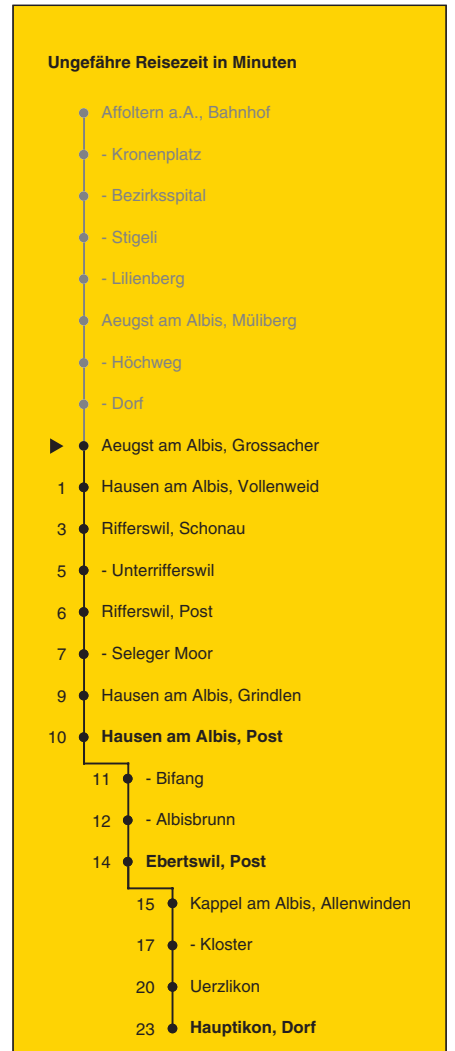

Dazu wird der Verkehr einspurig von und in Richtung Hausen a. A. mittels einer IMO- Ampelanlage mit Busbevorzugung geführt.

Diese Kurse der Linie 225 ab Hausen am Albis nach Affoltern am Albis und zurück können auf ihrer regulären Strecke verkehren.

Für die Haltestelle „Grossacher“ wird eine Ersatzhaltestelle eingerichtet.

Die Kurse der Linie 225 von Aeugstertal nach Affoltern am Albis und zurück bedienen nur bis Aeugst am Albis Dorf und werden da vorzeitig gewendet.

225

Partner im ZVV
ZVV-Contact
0848 988 988
www.zvv.ch
mobile.zvv.ch

Grossacher

Richtung

Hausen am Albis, Post

Gültig 25.07. - 29.07.2011

Als Sonntage gelten auch: 25. und 26. Dezember, 1. und 2. Januar, Karfreitag, Ostermontag, 1. Mai, Auffahrt, Pfingstmontag, 1. August

a Kurs der Linie 235 via Aeugstertal Kloster nach Zürich Wiedikon