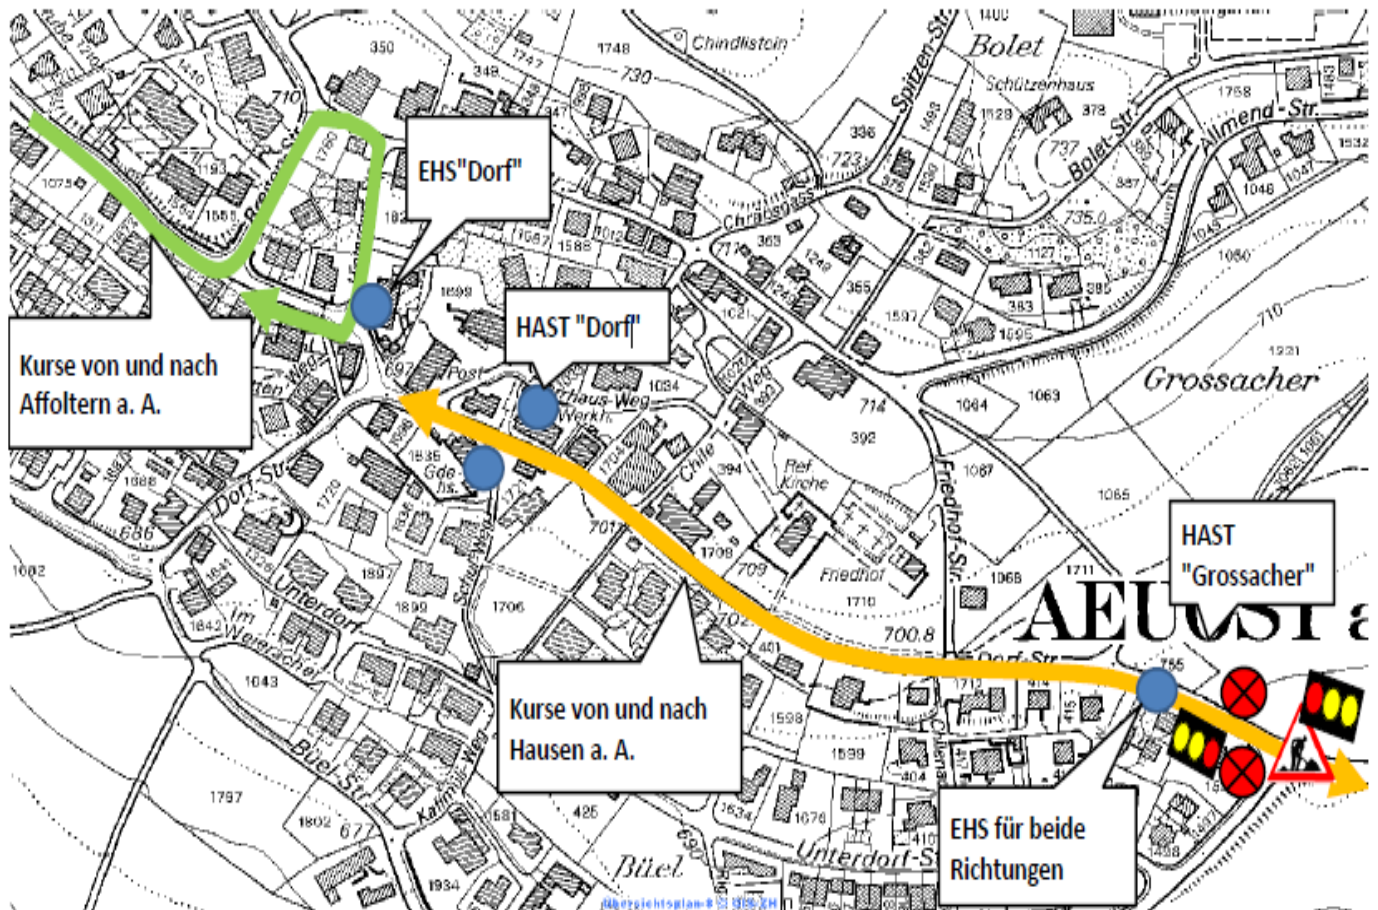

Linie: 225

Belageinbau am Kreisel „Büelstrasse“ in Aeugst am Albis

Von **Montag, 25.07.** Betriebsbeginn **bis voraussichtlich Freitag, 29.07.** Betriebsende wird im Kreisel Buelstrasse am Ortseingang Aeugst der Belag eingebaut.

Dazu wird der Verkehr einspurig von und in Richtung Hausen a. A. mittels einer IMO- Ampelanlage mit Busbevorzugung geführt.

Diese Kurse der Linie 225 ab Hausen am Albis nach Affoltern am Albis und zurück können auf ihrer regulären Strecke verkehren.

Für die Haltestelle „Grossacher“ wird eine Ersatzhaltestelle eingerichtet.

Die Kurse der Linie 225 von Aeugstertal nach Affoltern am Albis und zurück bedienen nur bis Aeugst am Albis Dorf und werden da vorzeitig gewendet.

Die Haltestelle „Grossacher“ kann durch diese Kurse nicht bedient werden!

Die genauen Abfahrtszeiten können den nachfolgenden Haltestellenfahrplänen für Aeugst am Albis Dorf und Grossacher entnommen werden.